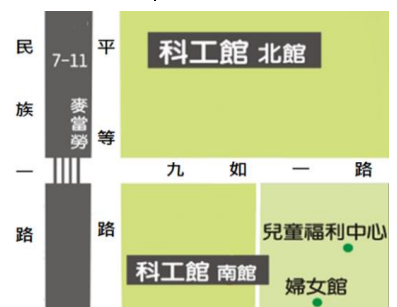

類型	活動名稱	日期	時間	費用	人數	活動對象	地點
玩具 科學	MS.創意積木·桌遊：賽車設計邏輯起跑線	1/22-1/23	0900-1600	2,500	22	小二至小六	南館S206研習教室
	科學魔術ONE TOUCH冬令營	1/27-1/28	0900-1700	2,400	36	小三至小六	南館S203研習教室
	「轉動-趣味科學動手做」冬令營	2/1-2/2	0900-1600	1,900	36	小三至小六	北館5樓科學教室
	頂級玩家-拓荒者與城市開拓者的桌遊爭霸(可攜回價值約200元的桌遊)	2/3	0900-1600	1,200	24	小五至國中	北館3樓科學教室
生活 科學	暈頭轉向-旋風空氣營	1/18	0900-1600	1,100	36	小三至小六	北館5樓科學教室
	移動の眼珠~魔幻視界真奇妙	1/19	0900-1600	1,100	36	小五至小六	北館5樓科學教室
	科普教育研習營	1/21	0900-1600	1,100	30	小一至小六	北館3樓科學教室
	科普教育研習營-「橡」「磁」「氣」車	1/22	0900-1600	1,100	30	小三至小六	北館5樓科學教室
	地圖開箱-世界大冒險	1/22	0900-1600	1,100	36	小三至小四	北館3樓科學教室
	叢林大戰-不可思議的植物兵團	1/23	0900-1600	1,100	36	小二至小四	南館S203研習教室
	環遊世界造飛機冬令營	1/29-1/30	0900-1700	2,400	36	小三至小六	南館S203研習教室
	保養科學大百科	1/30	0900-1600	1,600	36	小四以上	北館3樓科學教室
	眼睛的騙局~視視而非魔法營	1/31	0900-1600	1,100	36	小四至小六	北館3樓科學教室
	不要破氣-「水生電趣味科學探索」冬令營	1/31	0900-1600	1,100	36	小三至小六	北館5樓科學教室
	運動瘋--球類競技場冬令營	1/31	0900-1600	1,100	36	小三至小六	南館S205研習教室
	科學偵探事件簿	2/3	0900-1600	1,100	36	小五至國一	北館4樓水資源教室
	「跟著阿光節能趣」冬令營(本活動部份經費由工研院贊助·參加者贈送節能宣傳品環保耐熱陶瓷吸水杯墊1個)	2/7-2/8	0900-1600	1,600	36	小三至小六	北館3樓科學教室
	魔法偵探營 - 神秘的魔科寶石 (三日)	2/7-2/9	0900-1600	4,800	20	小一至小四	北館5樓科學教室

冬令營小叮嚀

★報到事項：

- 報到時間為活動開始前20分鐘，敬請準時報到參加。
- 南館活動請至南館大廳報到，北館活動請至北館大廳報到（地點如圖）。

★活動皆含午餐，建議請自備環保餐具。

報名注意事項：

一、報名方式-上網登錄本館會員並線上報名

網址：<https://serv.nstm.gov.tw>；或本館網頁/報名/推廣教育活動報名

二、繳費方式(敬請於報名後5日內繳費)

- 郵局劃撥→帳號：42135709 戶名：國立科學工藝博物館 [請於通訊欄註明學員姓名與活動日期、名稱]
- 線上刷卡(信用卡付款)
- ATM轉帳繳款(報名後取得16碼銷帳編號，進行轉帳)
- 親至本館以現金繳費

三、退費規則

- 報名後因故不克參加活動需辦理退費者，請先來電告知欲辦理申請退費，本館將寄發退費申請書供申請人填寫退款銀行、戶名及帳號，請務必於收到申請書後3日內填妥回傳。
- 退費計算方式及退費限制如下：
 - (1) 退費申請距活動開始八日(含)前，退還活動費用 90%。
 - (2) 退費申請距活動開始七日至一日前，退還活動費用 70%。
 - (3) 活動當日不予退費。
 - (4) 因法定傳染病，無法參加當日活動，或活動日生病，憑醫院證明或診療收據，得辦理全額退費。
- 活動開始未報到參加者，視同自願放棄權利，恕不予辦理退費。
- 本館保留因報名人數不足或天災等不可抗力等因素，延期辦理或取消活動之權利，並辦理全額退費。

詳情請看2020
冬令營專屬網頁

2020 新加坡親子科學育樂冬令營

1. 日期: 109 年 1 月 28 日(大年初四)至 2 月 2 日 (6 天 5 夜)
2. 對象: 一般家庭親子(國小以上學生為宜)
3. 人數: 24 人(16 人始出團)
4. 費用: 早鳥價 每人 NT\$49,000 元 (限報名前 16 名, 且於報名後 7 日內繳交每人 NT\$10,000 訂金者), 一般價每人 NT\$52,000 元。