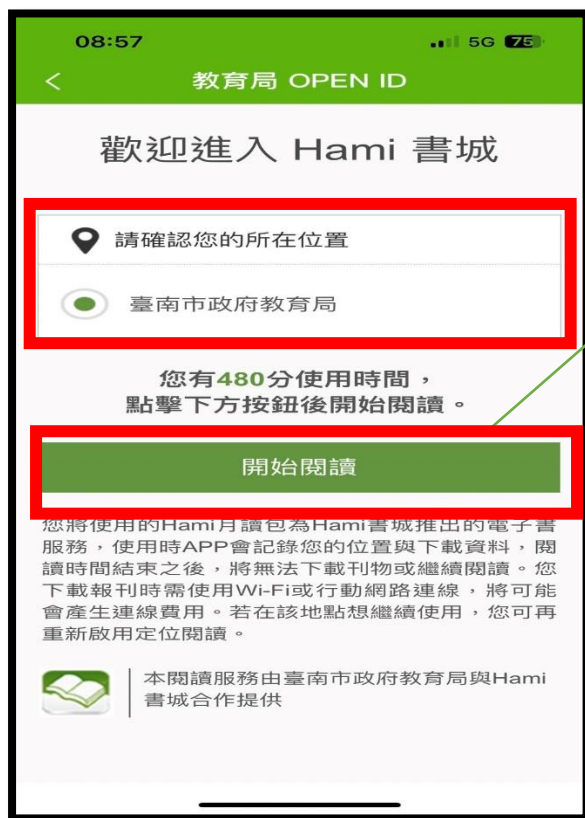

Hami 書城使用流程

請在手機 APP 上搜尋關鍵字-Hami 書城，並下載安裝。

打開 Hami 書城 APP 後，請點選會員立即登入。

請點選教育局 OPEN ID

請點選臺南市政府教育局
OPEN ID 認證服務。

請輸入 OPEN ID 帳號與密碼後點選登入。

記得要點選臺南市政府教育局就可以開始閱讀唷~。