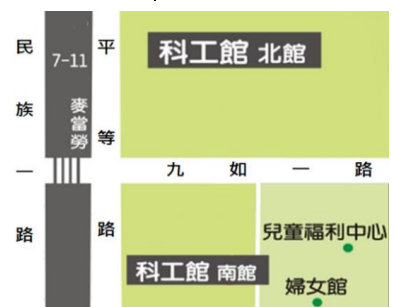

類型	活動名稱	日期	時間	費用	人數	活動對象	地點
玩具科學	MS.創意積木·桌遊：賽車設計邏輯起跑線	1/22-1/23	0900-1600	2,500	22	小二至小六	南館S206研習教室
	科學魔術ONE TOUCH冬令營	1/27-1/28	0900-1700	2,400	36	小三至小六	南館S203研習教室
	「轉動-趣味科學動手做」冬令營	2/1-2/2	0900-1600	1,900	36	小三至小六	北館5樓科學教室
	頂級玩家-拓荒者與城市開拓者的桌遊爭霸(可攜回價值約200元的桌遊)	2/3	0900-1600	1,200	24	小五至國中	北館3樓科學教室
生活科學	暈頭轉向-旋風空氣營	1/18	0900-1600	1,100	36	小三至小六	北館5樓科學教室
	移動の眼珠~魔幻視界真奇妙	1/19	0900-1600	1,100	36	小五至小六	北館5樓科學教室
	科普教育研習營	1/21	0900-1600	1,100	30	小一至小六	北館3樓科學教室
	科普教育研習營-「橡」「磁」「氣」車	1/22	0900-1600	1,100	30	小三至小六	北館5樓科學教室
	地圖開箱-世界大冒險	1/22	0900-1600	1,100	36	小三至小四	北館3樓科學教室
	叢林大戰-不可思議的植物兵團	1/23	0900-1600	1,100	36	小二至小四	南館S203研習教室
	環遊世界造飛機冬令營	1/29-1/30	0900-1700	2,400	36	小三至小六	南館S203研習教室
	保養科學大百科	1/30	0900-1600	1,600	36	小四以上	北館3樓科學教室
	眼睛的騙局~視視而非魔法營	1/31	0900-1600	1,100	36	小四至小六	北館3樓科學教室
	不要破氣-「水生電趣味科學探索」冬令營	1/31	0900-1600	1,100	36	小三至小六	北館5樓科學教室
	運動瘋--球類競技場冬令營	1/31	0900-1600	1,100	36	小三至小六	南館S205研習教室
	科學偵探事件簿	2/3	0900-1600	1,100	36	小五至國一	北館4樓水資源教室
	「跟著阿光節能趣」冬令營(本活動部份經費由工研院贊助·參加者贈送節能宣傳品環保耐熱陶瓷吸水杯墊1個)	2/7-2/8	0900-1600	1,600	36	小三至小六	北館3樓科學教室
	魔法偵探營-神秘的魔科寶石(三日)	2/7-2/9	0900-1600	4,800	20	小一至小四	北館5樓科學教室

冬令營小叮嚀

★報到事項：

- 報到時間為活動開始前20分鐘，敬請準時報到參加。
- 南館活動請至南館大廳報到，北館活動請至北館大廳報到（地點如圖）。

★活動皆含午餐，建議請自備環保餐具。

報名注意事項：

一、報名方式-上網登錄本館會員並線上報名

網址：<https://serv.nstm.gov.tw>；或本館網頁/報名/推廣教育活動報名

二、繳費方式(敬請於報名後5日內繳費)

- 郵局劃撥→帳號：42135709 戶名：國立科學工藝博物館 [請於通訊欄註明學員姓名與活動日期、名稱]
- 線上刷卡(信用卡付款)
- ATM轉帳繳款(報名後取得16碼銷帳編號，進行轉帳)
- 親至本館以現金繳費

三、退費規則

- 報名後因故不克參加活動需辦理退費者，請先來電告知欲辦理申請退費，本館將寄發退費申請書供申請人填寫退款銀行、戶名及帳號，請務必於收到申請書後3日內填妥回傳。
- 退費計算方式及退費限制如下：
 - (1) 退費申請距活動開始八日(含)前，退還活動費用 90%。
 - (2) 退費申請距活動開始七日至一日前，退還活動費用 70%。
 - (3) 活動當日不予退費。
 - (4) 因法定傳染病，無法參加當日活動，或活動日生病，憑醫院證明或診療收據，得辦理全額退費。
- 活動開始未報到參加者，視同自願放棄權利，恕不予辦理退費。
- 本館保留因報名人數不足或天災等不可抗力等因素，延期辦理或取消活動之權利，並辦理全額退費。

詳情請看2020
冬令營專屬網頁

2020 新加坡親子科學育樂冬令營

1. 日期: 109 年 1 月 28 日(大年初四)至 2 月 2 日 (6 天 5 夜)
2. 對象: 一般家庭親子(國小以上學生為宜)
3. 人數: 24 人(16 人始出團)
4. 費用: 早鳥價 每人 NT\$49,000 元 (限報名前 16 名, 且於報名後 7 日內繳交每人 NT\$10,000 訂金者), 一般價每人 NT\$52,000 元。