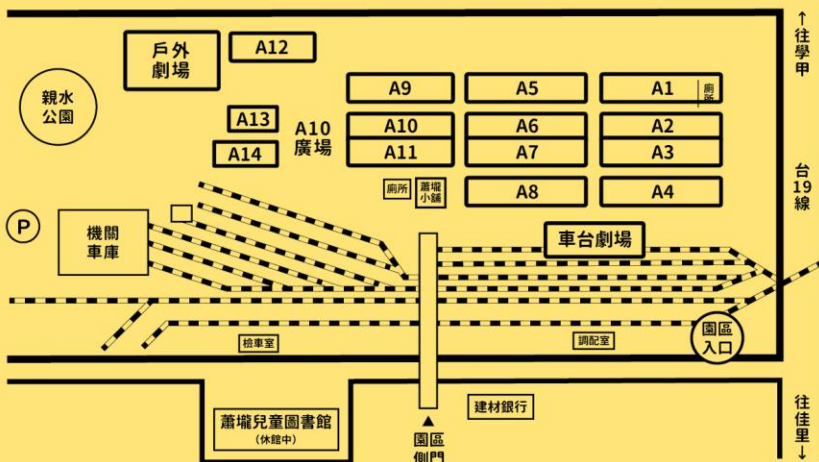

Art 14 倉

蕭壠兒童美術館

1. 《幻影阿哥拉》鈴木悠哉 Yuya Suzuki (日本) — **A9 館**
2. 《再循環自然》紐約藝術家聯展 — **A10 館**
3. 策展人
   微妲·薩巴紀 Vida Sabbaghi (美國)
4. 參展作品 藝術家
5. 《藍洞》歐普麗·蘿萊爾 Aubery Roemer (美國)
6. 《三隻小豬》威爾·克茲 Will Kurtz (美國)
7. 《親愛的鹿》傑克·賈西吉 Jacques Jarrige (法國)
8. 《彩球樂園》朴繡梨 Sui Park (南韓)
9. 《變成一隻蝴蝶》安允模 Yun Mo Ahn (南韓)
10. 《台灣聚像》布魯克林研究計畫 Brooklyn Research

駐村藝術家特展

1. 駐村藝術家 洪譽豪 個展 — **A2 館**
2. 駐村藝術家 洪鈞元 個展 — **A5 館**
3. 《維度書寫—巨大與隱微的時空穿動性》
   駐村藝術家 林盈秀 — **A4-2 館**
4. 《無人的在場》駐村藝術家 蔡寧 — **A13 館+北廊道**

常設展

1. 焦點攝影家許淵富特展 — **A3 館**
2. 西拉雅平埔文化館 — **A7 館**
3. 臺南藝陣館 — **A11 館**

實境遊戲《夢境檔案：___不敢說》

7/15—9/15

每週三至週日 9:00-17:00

園區各展館
與戶外空間

紀念貼紙

分享實境遊戲 FB 破關畫面，即可於開館時間至任一展館櫃台兌換限定紀念貼紙喔！

限定小禮

14 倉藝術節期限 8 月 8 日、9 日、15 日、16 日四天限定，備有精美小禮於 A9 館開放限量兌換喔！

呼喊世界各地的夢境解析專家呀～

這次委託的個案是一個小男孩，據家人口述他像是一夜之間突然變得沈默不語，我們嘗試詢問他前一晚的夢境來解析，豈知…裡面的記憶像是上了鎖一般，無論從哪一區都不得其門而入。

快來幫幫忙呀～小男孩的家人都很擔心他！

糖倉市集

美食、飲品、文創

8/8—16

每週六日 10:00-17:00

園區後方步道

《酷獸來了—真實與想像的奇幻體驗》

國立歷史博物館
109 年行動博物館酷獸來了
臺南市巡迴展

7/10—8/30

每週三至週日 9:00-17:00

糖廠冰店旁

一輛以酷獸發想的行動博物館，以動物的展示主題，結合數位遊戲和互動學習，讓大家從玩樂中體驗和理解人們所處世界的真實與想像。9 個展示單元的參觀方式可以自行組合、自由互動，歡迎大家從玩樂中體驗前人的創意、激發自己的創意。

蕭壠劇場

爵士樂表演

Just Jazz 樂團用音樂活絡城市、增加藝文氣息、讓大眾享受片刻的放鬆，促進爵士與音樂多元性活化、推廣本土音樂及戶外音樂，深入許多音樂活動，演奏出首首精彩爵士樂曲。

Just Jazz 樂團

8/8 週六

15:00-16:00

A10 廣場

《3 個諸葛亮》

三位互看不順眼的說書人，在舞台上狹路相逢，為了爭取演出機會，紛紛施展看家本領：法庭審判、新聞播報、光影秀、默劇、雙簧……精彩解構中國四大愛情傳說。

故事工廠

8/9 週日

14:00-15:40

戶外劇場

《麋鹿先生迷路中》

小愛迷路了，不知所措的她，遇見了也正在迷路中的麋鹿先生，兩人都莫名的失去了某些記憶，為了找回各自的目的地，遇見了花栗鼠與食夢貍，兩人展開了奇幻又神秘的冒險旅程。

奇點劇團

8/15 週六

16:00-17:00

車台劇場

《哪吒大戰保龍》

炎夏夏日，哪吒正戲水時遭遇白色巨妖保龍怪獸襲擊，在擊斃巨妖時又遇見東海龍宮的人馬企圖搶奪哪吒，雙方正對戰交鋒時，白色巨妖又復活了，哪吒一夥人如何解決這樣的困境呢？

清華閣
周祐名掌中劇團

8/16 週日

15:00-16:00 (上集)
16:30-17:30 (下集)

車台劇場

大北門盛夏的饗宴

8/15—16

每週六日 10:00-19:00

糖倉市集
音樂饗宴
舞蹈比賽

戶外劇場
園區後方步道

14 倉電影院

7/18—8/16 每週六日 14:00

A5 電影館

1. 7/18 放生吃草 76分 普級
2. 7/19 馬達加斯加 3：歐洲大圍捕 93分 普級
3. 7/25 救難小英雄：澳洲歷險記 78分 普級
4. 7/26 馬達加斯加爆走企鵝 92分 普級
5. 8/1 飛機總動員 92分 普級
6. 8/2 飛機總動員：打火英雄 84分 普級
7. 8/8 渦輪方程式 96分 普級
8. 8/9 洋基英雄 87分 普級
9. 8/15 小豆腐大冒險 86分 普級
10. 8/16 可可夜總會 128分 普級