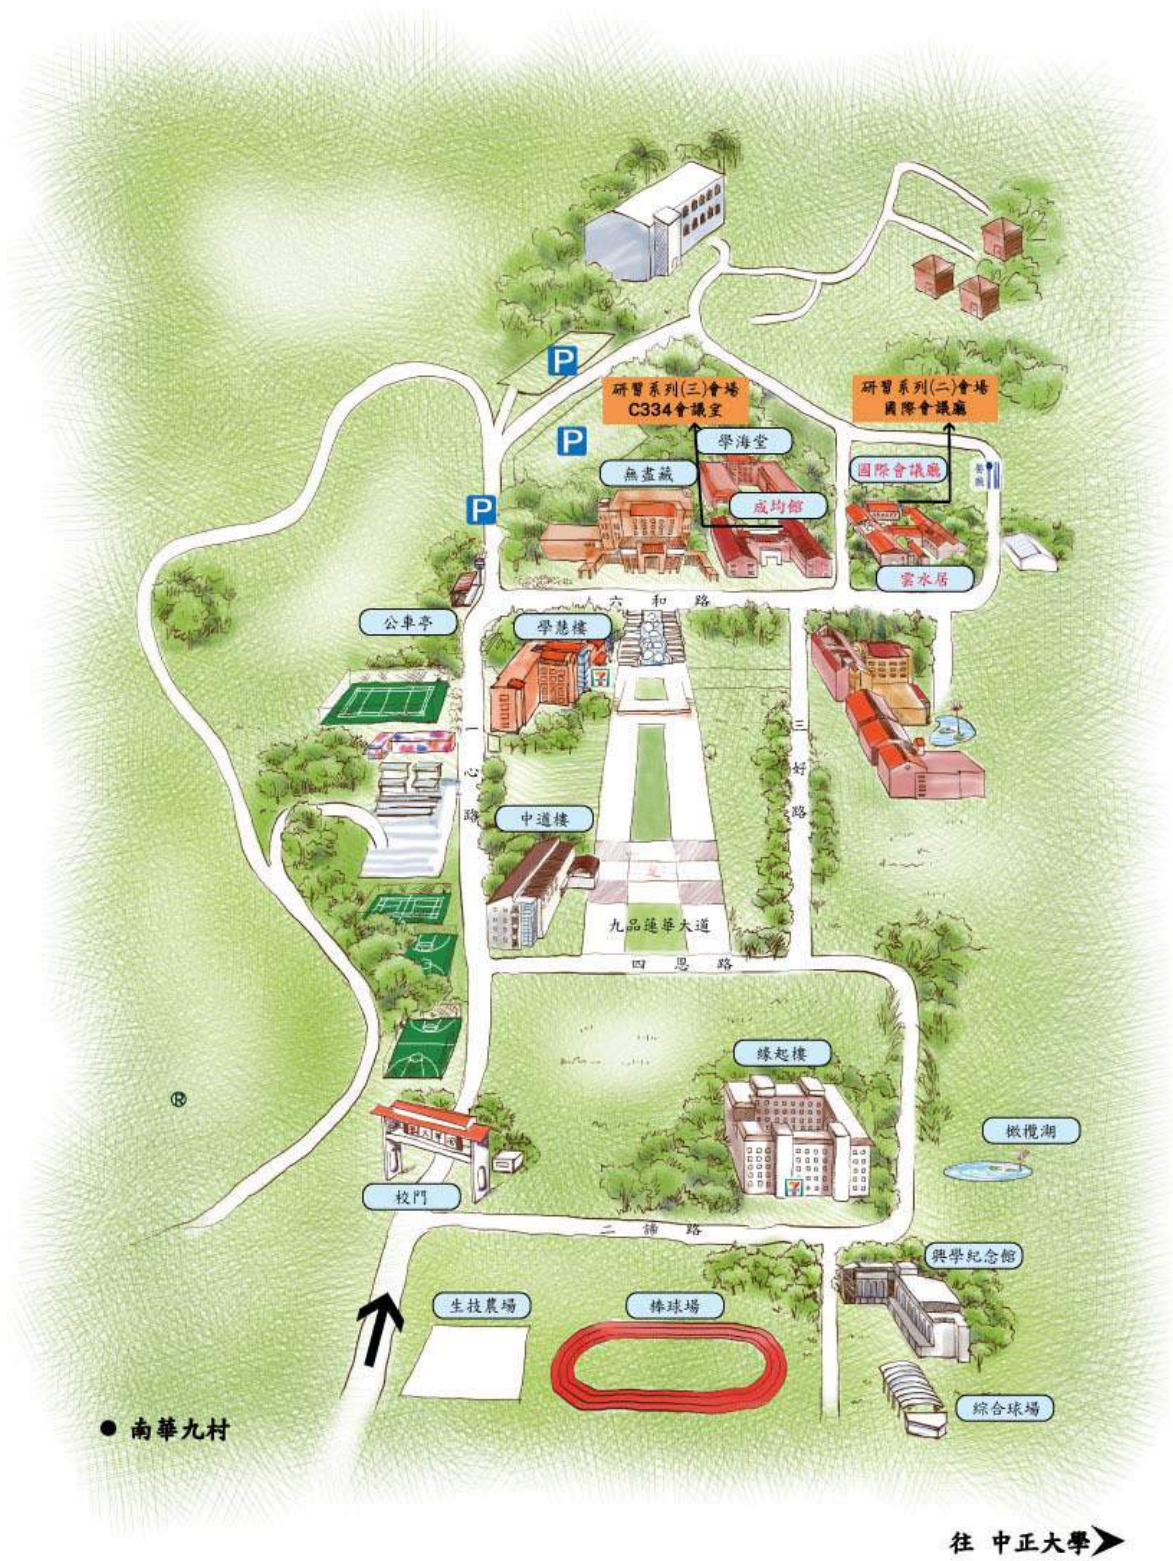

附件一：議程

時間	活動內容	主持人/分享人	辦理地點
09：00-10：00	報到、領取資料	南華大學團隊	南華大學國際會議廳
10：00-10：20	【開幕式】	教育部長官 南華大學 林聰明校長 南華大學 林辰璋副校長	
10：20-10：25	大合照		
10：25-11：15	【專題演講一】用繪本為家園做生命教育	主講人： 南華大學 生死學系講座教授 教育部生命教育中心 執行長 林綺雲講座教授	
11：15-12：05	【專題演講二】從生命教育到社區關懷	主講人： 南華大學 生死學系助理教授 高雄市社工人員協會 榮譽理事長 蔡長穎助理教授	
12：05-13：00	午餐時間		
13：00-14：00	校園參觀：中道樓、無盡藏		
14：00-16：00	【彩繪生命，經驗分享】 一、分享人：頂菜園理事長 陳明惠先生 (25分鐘) 二、分享人：文史工作者 江明赫先生 (25分鐘) 三、交流座談(1小時)	主持人：林辰璋副校長 (10分鐘)	
16：00	閉幕式		
賦歸			

附件二：校園地圖

附件三：南華大學位置圖

號外！

疑！！車子今天有開嗎???

怎麼車子都沒來啊……

你有以上疑問嗎？總務處現正推出 校車衛星定位
隨時隨地都能夠掌握交通車資訊哦！！（僅限本校校車）

手機：

【ANDROID】