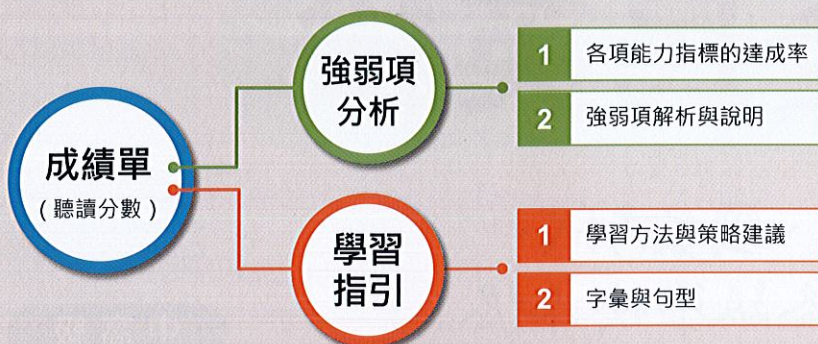

◆ 官方正式考題、寫作及素養閱讀學習書就在 [LTTTC e購網](#) 🔍

# General English Proficiency Test

LTTTC® 財團法人 語言訓練測驗中心  
THE LANGUAGE TRAINING & TESTING CENTER

☎ 報名服務專線 (02) 2369-7127

🌐 全民英檢網 [GEPT.org.tw](#)

# 全民英檢超值服務「GEPT聽診室」

於聽讀成績公布日起的1個月內，掃描QR Code連至「GEPT聽診室」，即可免費瀏覽自己當次測驗表現的強弱項分析與具體的學習建議，內容還可列印儲存。

考後個人化成績回饋

## 如何登錄高中職學習歷程檔案

每份檔案資料都是好故事。超過9成大學教授認為「過程與成果一樣重要」或「重視過程大於成果」。

登錄步驟：

- 1 輸入個人帳號密碼
- 2 多元表現 > 國內 > 語言證照-英文 > (LTTC) The Language Training & Testing Center[財團法人語言訓練測驗中心] > (GEPT)全民英檢
- 3 即使未達聽讀／口說／寫作通過標準；每個成績區段都可以登錄學習歷程！