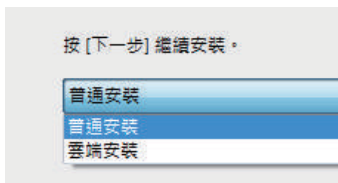

2 選擇類型

選擇安裝類型，普通安裝(單機模式)或雲端安裝(雲端模式)