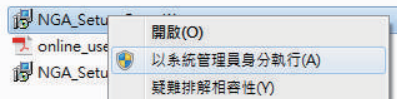

# 網路守護天使

Network Guardian Angels

過濾防制軟體 · 杜絕不當資訊  
提供您與兒童一個乾淨的網路環境

免費下載  
[nga.moe.edu.tw](http://nga.moe.edu.tw)

教育部關心您

## 1 下載軟體

下載軟體，於安裝程式按右鍵選擇「以系統管理員身分執行」