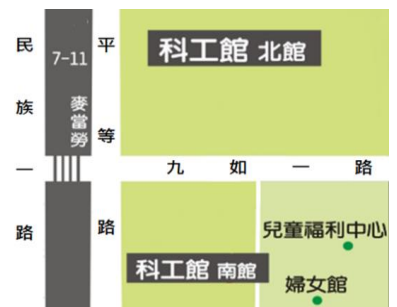

類型	活動名稱	日期	時間	費用	人數	活動對象	地點
玩具 科學	MS.創意積木·桌遊：賽車設計邏輯起跑線	1/22-1/23	0900-1600	2,500	22	小二至小六	南館S206研習教室
	科學魔術ONE TOUCH冬令營	1/27-1/28	0900-1700	2,400	36	小三至小六	南館S203研習教室
	「轉動-趣味科學動手做」冬令營	2/1-2/2	0900-1600	1,900	36	小三至小六	北館5樓科學教室
	頂級玩家-拓荒者與城市開拓者的桌遊爭霸(可攜回價值約200元的桌遊)	2/3	0900-1600	1,200	24	小五至國中	北館3樓科學教室
生活 科學	暈頭轉向-旋風空氣營	1/18	0900-1600	1,100	36	小三至小六	北館5樓科學教室
	移動的眼珠~魔幻視界真奇妙	1/19	0900-1600	1,100	36	小五至小六	北館5樓科學教室
	科普教育研習營	1/21	0900-1600	1,100	30	小一至小六	北館3樓科學教室
	科普教育研習營-「橡」「磁」「氣」車	1/22	0900-1600	1,100	30	小三至小六	北館5樓科學教室
	地圖開箱-世界大冒險	1/22	0900-1600	1,100	36	小三至小四	北館3樓科學教室
	叢林大戰-不可思議的植物兵團	1/23	0900-1600	1,100	36	小二至小四	南館S203研習教室
	環遊世界造飛機冬令營	1/29-1/30	0900-1700	2,400	36	小三至小六	南館S203研習教室
	保養科學大百科	1/30	0900-1600	1,600	36	小四以上	北館3樓科學教室
	眼睛的騙局~視視而非魔法營	1/31	0900-1600	1,100	36	小四至小六	北館3樓科學教室
	不要破氣-「水生電趣味科學探索」冬令營	1/31	0900-1600	1,100	36	小三至小六	北館5樓科學教室
	運動瘋--球類競技場冬令營	1/31	0900-1600	1,100	36	小三至小六	南館S205研習教室
	科學偵探事件簿	2/3	0900-1600	1,100	36	小五至國一	北館4樓水資源教室
	「跟著阿光節能趣」冬令營(本活動部份經費由工研院贊助·參加者贈送節能宣傳品環保耐熱陶瓷吸水杯墊1個)	2/7-2/8	0900-1600	1,600	36	小三至小六	北館3樓科學教室
	魔法偵探營 - 神秘的魔科寶石 (三日)	2/7-2/9	0900-1600	4,800	20	小一至小四	北館5樓科學教室

冬令營小叮嚀

★報到事項：

- 1.報到時間為活動開始前20分鐘，敬請準時報到參加。
- 2.南館活動請至南館大廳報到，北館活動請至北館大廳報到（地點如圖）。

★活動皆含午餐，建議請自備環保餐具。

報名注意事項：

一、報名方式-上網登錄本館會員並線上報名

網址：<https://serv.nstm.gov.tw>；或本館網頁/報名/推廣教育活動報名

二、繳費方式(敬請於報名後5日內繳費)

- 1.郵局劃撥→帳號：42135709 戶名：國立科學工藝博物館 [請於通訊欄註明學員姓名與活動日期、名稱]
- 2.線上刷卡(信用卡付款)
- 3.ATM轉帳繳款(報名後取得16碼銷帳編號，進行轉帳)
- 4.親至本館以現金繳費

三、退費規則

- 1.報名後因故不克參加活動需辦理退費者，請先來電告知欲辦理申請退費，本館將寄發退費申請書供申請人填寫退款銀行、戶名及帳號，請務必於收到申請書後3日內填妥回傳。
- 2.退費計算方式及退費限制如下：
 - (1) 退費申請距活動開始八日(含)前，退還活動費用 90%。
 - (2) 退費申請距活動開始七日至一日前，退還活動費用 70%。
 - (3) 活動當日不予退費。
 - (4) 因法定傳染病，無法參加當日活動，或活動日生病，憑醫院證明或診療收據，得辦理全額退費。
- 3.活動開始未報到參加者，視同自願放棄權利，恕不予辦理退費。
- 4.本館保留因報名人數不足或天災等不可抗力等因素，延期辦理或取消活動之權利，並辦理全額退費。

詳情請看2020
冬令營專屬網頁

2020 新加坡親子科學育樂冬令營

1. 日期: 109 年 1 月 28 日(大年初四)至 2 月 2 日 (6 天 5 夜)
2. 對象: 一般家庭親子(國小以上學生為宜)
3. 人數: 24 人(16 人始出團)
4. 費用: 早鳥價 每人 NT\$49,000 元 (限報名前 16 名, 且於報名後 7 日內繳交每人 NT\$10,000 訂金者), 一般價每人 NT\$52,000 元。