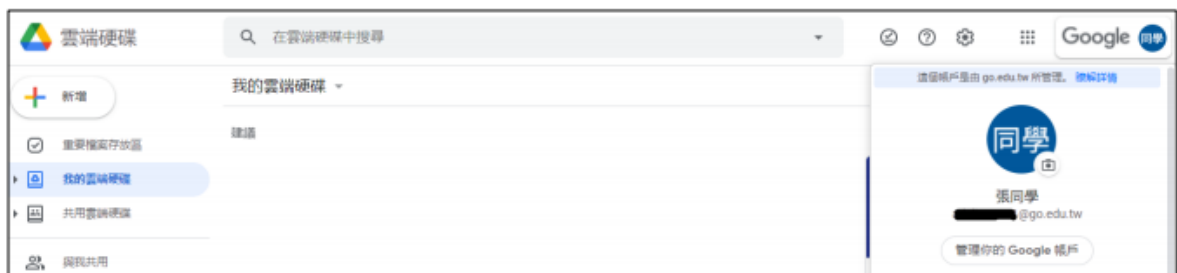

步驟八：成功登入 google 教育版帳號