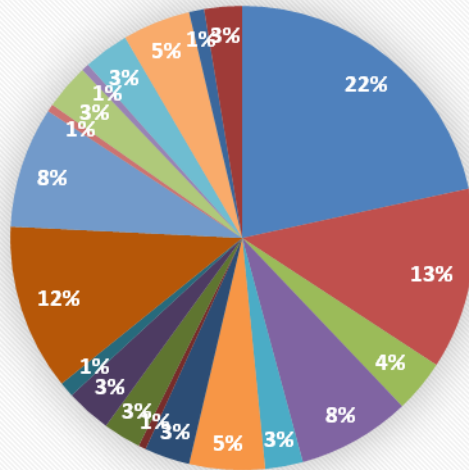

106 年畢業生進路分析圖

高中職五專分配圖

■ 高中 ■ 高職 ■ 五專

職群分佈

■ 機械 ■ 動力機械 ■ 電機與電子 ■ 化工 ■ 土木與建築 ■ 商業與管理
 ■ 外語 ■ 設計 ■ 農業 ■ 食品 ■ 家政 ■ 餐旅
 ■ 海事 ■ 水產 ■ 藝術 ■ 護理相關

就近入學人數分配

- 白河商工 ■ 後壁高中 ■ 新營高中 ■ 新營高工 ■ 嘉義高商 ■ 嘉義高工 ■ 華南高商
- 嘉義家職 ■ 嘉義女中 ■ 嘉義高中 ■ 華南高商 ■ 東吳高職 ■ 萬能工商 ■ 立仁高中
- 南光高中 ■ 鳳和高中 ■ 興國高中 ■ 育德工商 ■ 崇仁護專 ■ 敏惠護專

非就近入學人數分配

- 曾文農工 ■ 臺南海事 ■ 南科實中 ■ 台南二中 ■ 長榮女中 ■ 協志高職 ■ 左營高中
- 中山高工 ■ 莊敬高職 ■ 僑泰高中 ■ 樹人護專 ■ 樹德 ■ 文藻