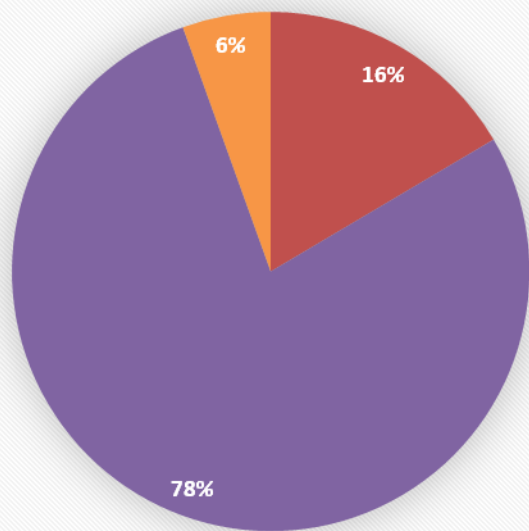

106 年畢業生進路分析圖

高中職五專分配圖

■ 高中 ■ 高職 ■ 五專

職群分佈

■ 機械 ■ 動力機械 ■ 電機與電子 ■ 化工 ■ 土木與建築 ■ 商業與管理
 ■ 外語 ■ 設計 ■ 農業 ■ 食品 ■ 家政 ■ 餐旅
 ■ 海事 ■ 水產 ■ 藝術 ■ 護理相關

就近入學人數分配

- 白河商工 ■ 後壁高中 ■ 新營高中 ■ 新營高工 ■ 嘉義高商 ■ 嘉義高工 ■ 華南高商
- 嘉義家職 ■ 嘉義女中 ■ 嘉義高中 ■ 華南高商 ■ 東吳高職 ■ 萬能工商 ■ 立仁高中
- 南光高中 ■ 鳳和高中 ■ 興國高中 ■ 育德工商 ■ 崇仁護專 ■ 敏惠護專

非就近入學人數分配

- 曾文農工 ■ 臺南海事 ■ 南科實中 ■ 台南二中 ■ 長榮女中 ■ 協志高職 ■ 左營高中
- 中山高工 ■ 莊敬高職 ■ 僑泰高中 ■ 樹人護專 ■ 樹德 ■ 文藻