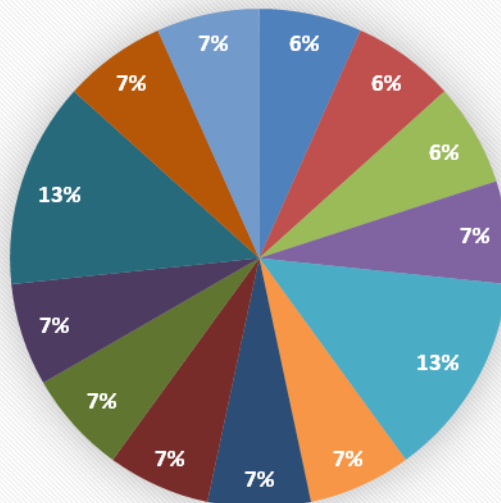

106 年畢業生進路分析圖

高中職五專分配圖

■ 高中 ■ 高職 ■ 五專

職群分佈

■ 機械 ■ 動力機械 ■ 電機與電子 ■ 化工 ■ 土木與建築 ■ 商業與管理
 ■ 外語 ■ 設計 ■ 農業 ■ 食品 ■ 家政 ■ 餐旅
 ■ 海事 ■ 水產 ■ 藝術 ■ 護理相關

就近入學人數分配

- 白河商工 ■ 後壁高中 ■ 新營高中 ■ 新營高工 ■ 嘉義高商 ■ 嘉義高工 ■ 華南高商
- 嘉義家職 ■ 嘉義女中 ■ 嘉義高中 ■ 華南高商 ■ 東吳高職 ■ 萬能工商 ■ 立仁高中
- 南光高中 ■ 鳳和高中 ■ 興國高中 ■ 育德工商 ■ 崇仁護專 ■ 敏惠護專

非就近入學人數分配

- 曾文農工 ■ 臺南海事 ■ 南科實中 ■ 台南二中 ■ 長榮女中 ■ 協志高職 ■ 左營高中
- 中山高工 ■ 莊敬高職 ■ 僑泰高中 ■ 樹人護專 ■ 樹德 ■ 文藻