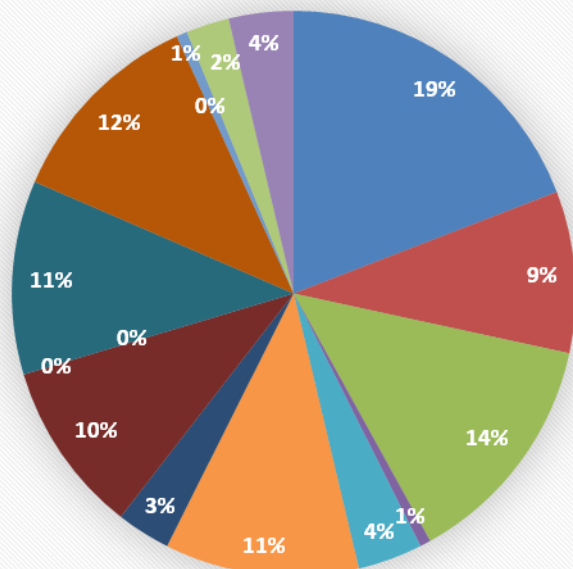

106 年畢業生進路分析圖

高中職五專分配圖

■ 高中 ■ 高職 ■ 五專

職群分佈

■ 機械 ■ 動力機械 ■ 電機與電子 ■ 化工 ■ 土木與建築 ■ 商業與管理
 ■ 外語 ■ 設計 ■ 農業 ■ 食品 ■ 家政 ■ 餐旅
 ■ 海事 ■ 水產 ■ 藝術 ■ 護理相關

就近入學人數分配

- 白河商工 ■ 後壁高中 ■ 新營高中 ■ 新營高工 ■ 嘉義高商 ■ 嘉義高工 ■ 華南高商
- 嘉義家職 ■ 嘉義女中 ■ 嘉義高中 ■ 華南高商 ■ 東吳高職 ■ 萬能工商 ■ 立仁高中
- 南光高中 ■ 鳳和高中 ■ 興國高中 ■ 育德工商 ■ 崇仁護專 ■ 敏惠護專

非就近入學人數分配

- 曾文農工 ■ 臺南海事 ■ 南科實中 ■ 台南二中 ■ 長榮女中 ■ 協志高職 ■ 左營高中
- 中山高工 ■ 莊敬高職 ■ 僑泰高中 ■ 樹人護專 ■ 樹德 ■ 文藻