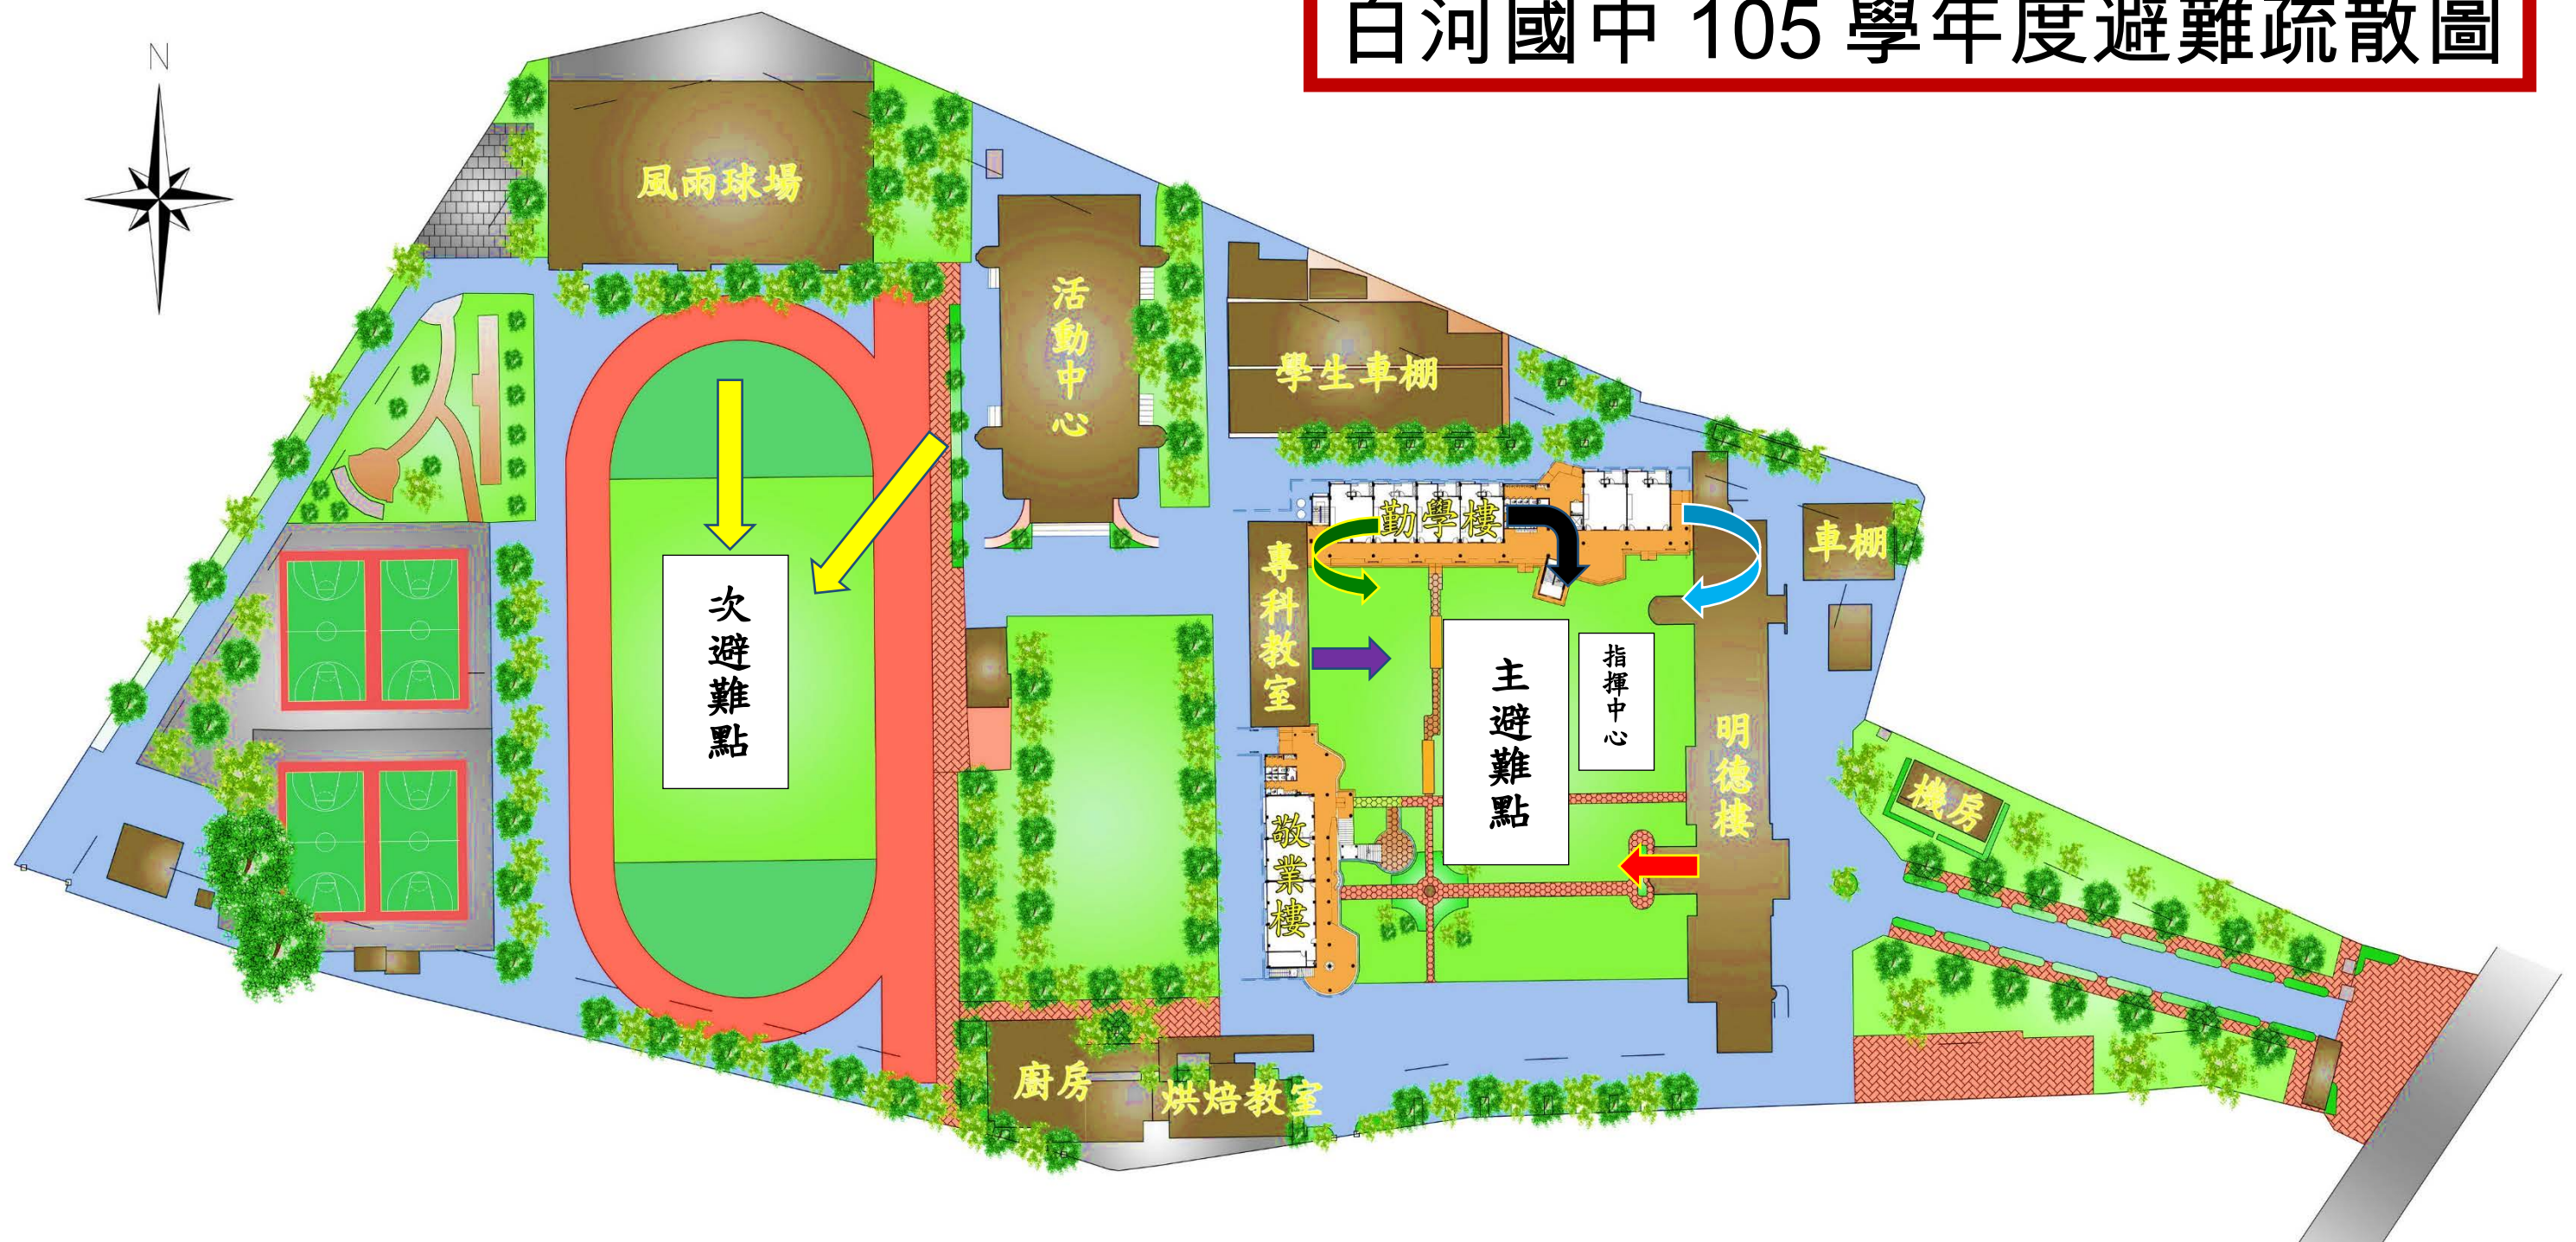

白河國中 105 學年度避難疏散圖

避難路線說明：

1. 701、801、901 請依紅色路線經明德樓中央樓梯前往主避難點。
2. 702、703、802、803 請依藍色路線經教務處前方樓梯前往主避難點。
3. 704、705、804、805 請依黑色路線經勤學樓主樓梯前往主避難點。
4. 706、707、806、807 請依綠色路線經勤學樓西側樓梯前往主避難點。
5. 在音樂教室上課班級請依紫色路線經專科教室樓梯前往主避難點。
6. 在活動中心及風雨球場上課班級請依黃色路線前往次避難點。
7. 一樓班級請直接前往主避難點。

避難注意事項：

1. 如學生在校園其他地點上課，請依最近樓梯到達臨近的避難點集合。
2. 教職員工請依當時位置，使用最近樓梯前往任務分配位置。
3. 地震發生時，請確實做出**趴下、掩護、穩住**三動作。
4. 地震搖晃當中，切勿要求學生開門與關閉電源。
5. 餘震過後，疏散時請遵守**不推、不跑、不語**三不原則。
6. 前往避難點時，務必用書包保護頭部，直到空曠處才可放下。
7. 到達避難點後，請依升旗隊伍在指定地點集合，全班到齊後才蹲下。