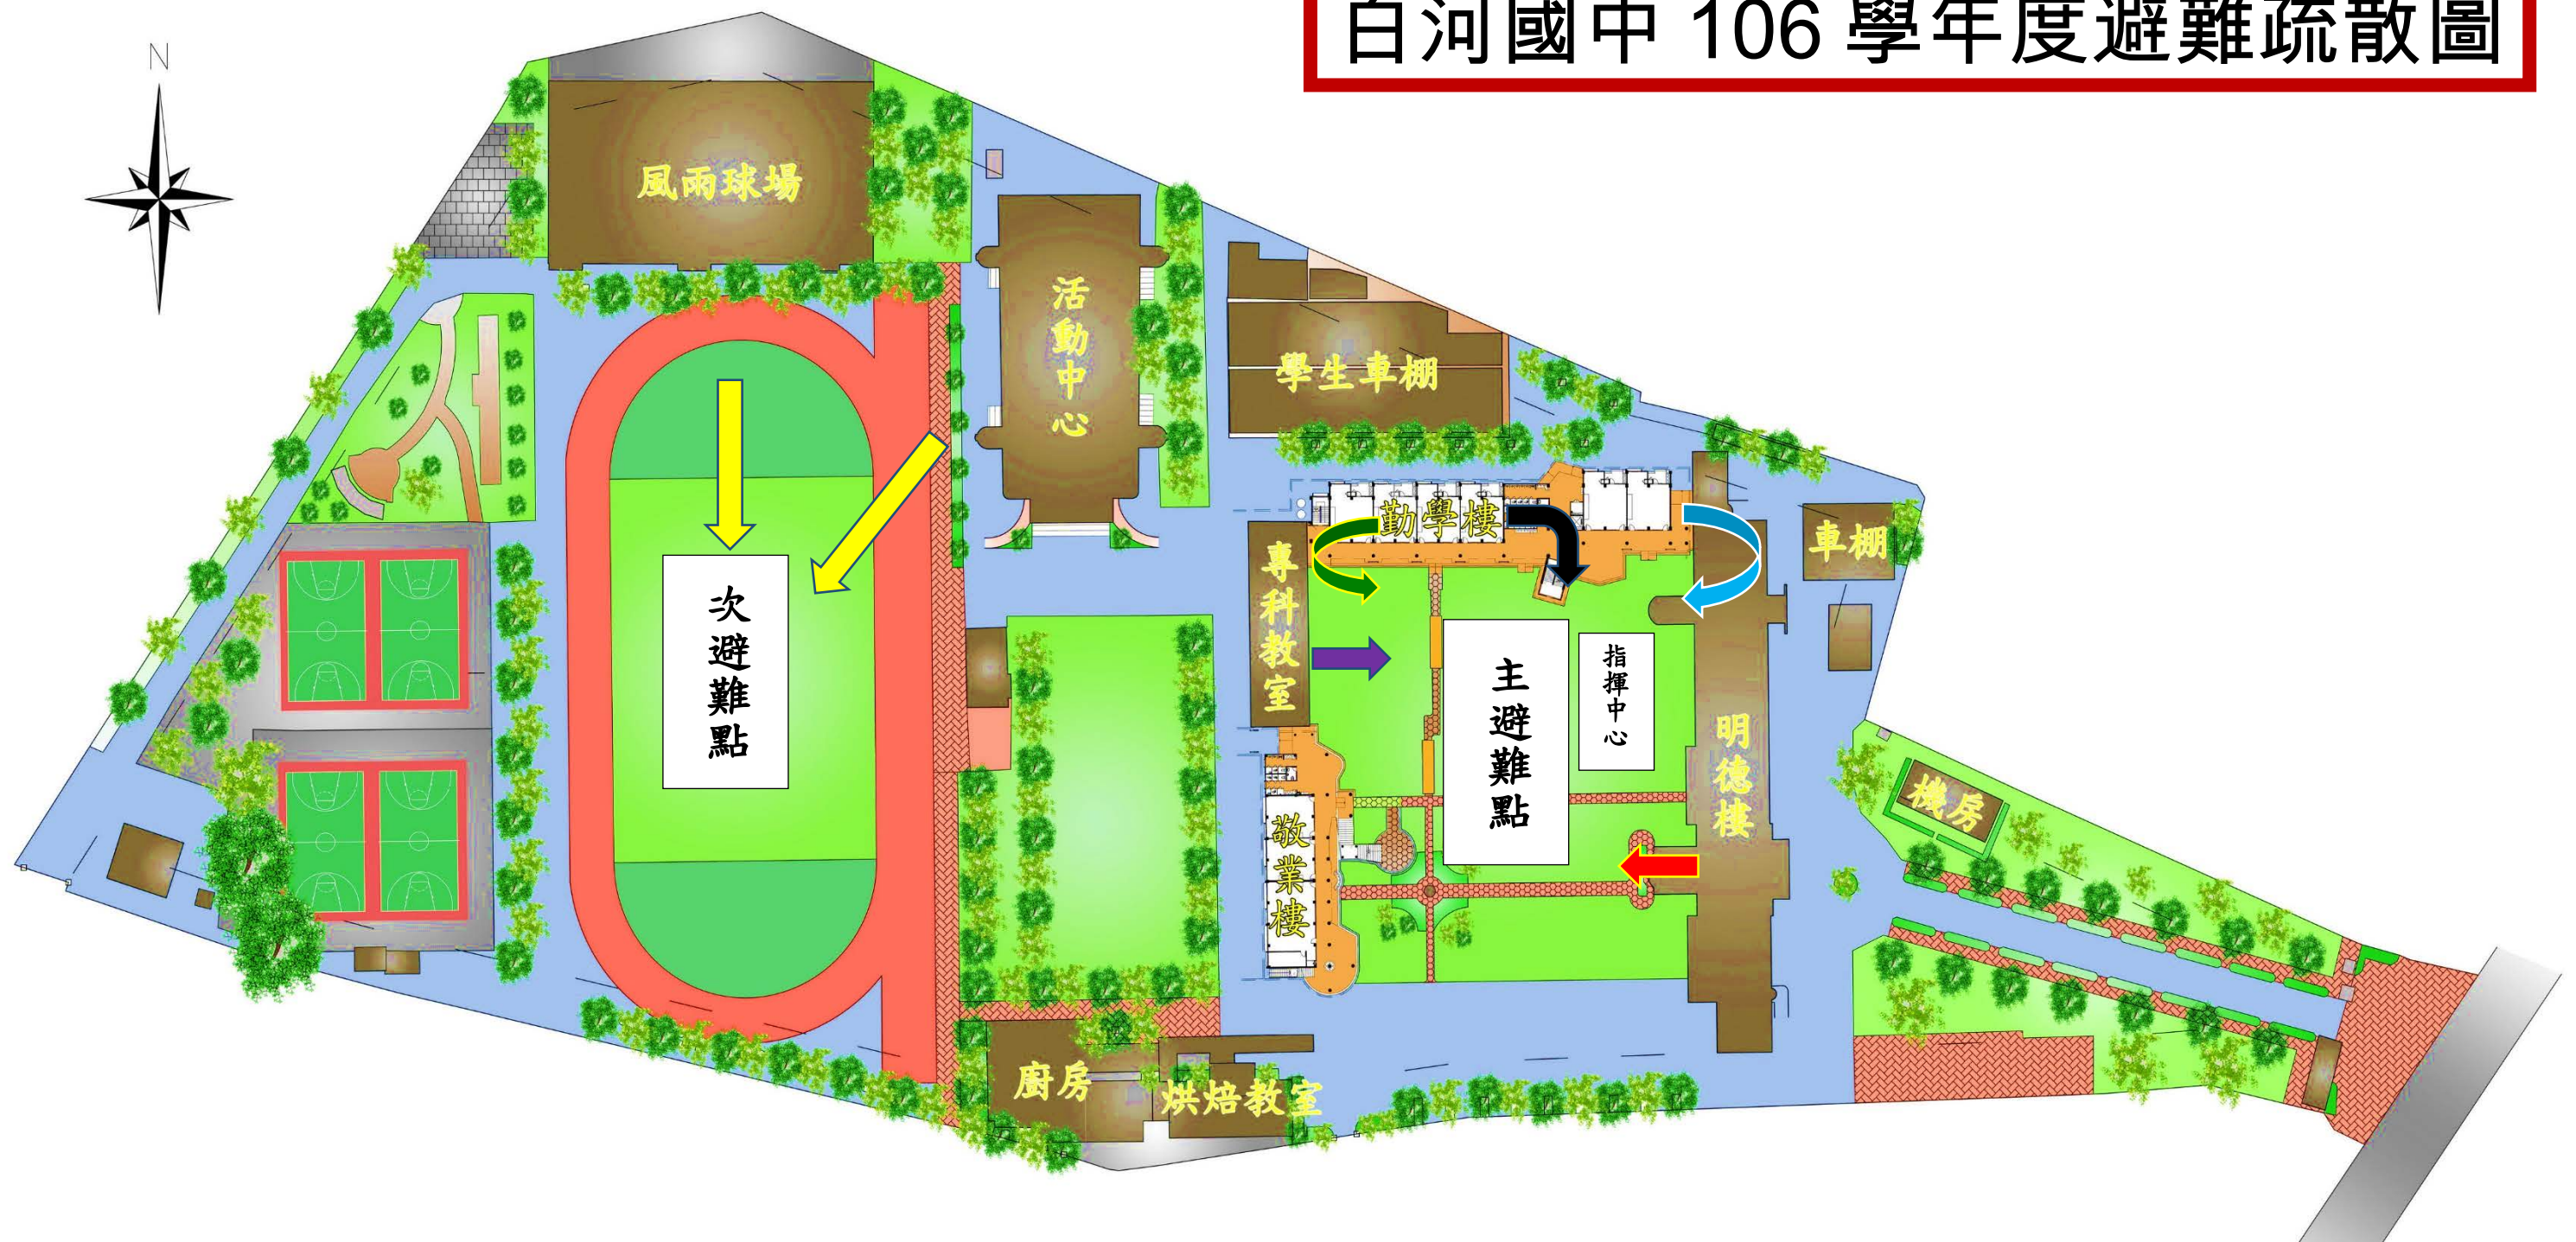

白河國中 106 學年度避難疏散圖

避難路線說明：

1. 701、801 請依紅色路線經明德樓中央樓梯前往主避難點。
2. 901、702、802、803 請依藍色路線經教務處前方樓梯前往主避難點。
3. 703、704、804、805 請依黑色路線經勤學樓主樓梯前往主避難點。
4. 705、706、806、807 請依綠色路線經勤學樓西側樓梯前往主避難點。
5. 在音樂教室上課班級請依紫色路線經專科教室樓梯前往主避難點。
6. 在活動中心及風雨球場上課班級請依黃色路線前往次避難點。
7. 一樓班級請直接前往主避難點。

避難注意事項：

1. 如學生在校園其他地點上課，請依最近樓梯到達臨近的避難點集合。
2. 教職員工請依當時位置，使用最近樓梯前往任務分配位置。
3. 地震發生時，請確實做出趴下、掩護、穩住三動作。
4. 地震搖晃當中，切勿要求學生開門與關閉電源。
5. 餘震過後，疏散時請遵守不推、不跑、不語三不原則。
6. 前往避難點時，務必用書包保護頭部，直到空曠處才可放下。
7. 到達避難點後，請依升旗隊伍在指定地點集合，全班到齊後才蹲下。