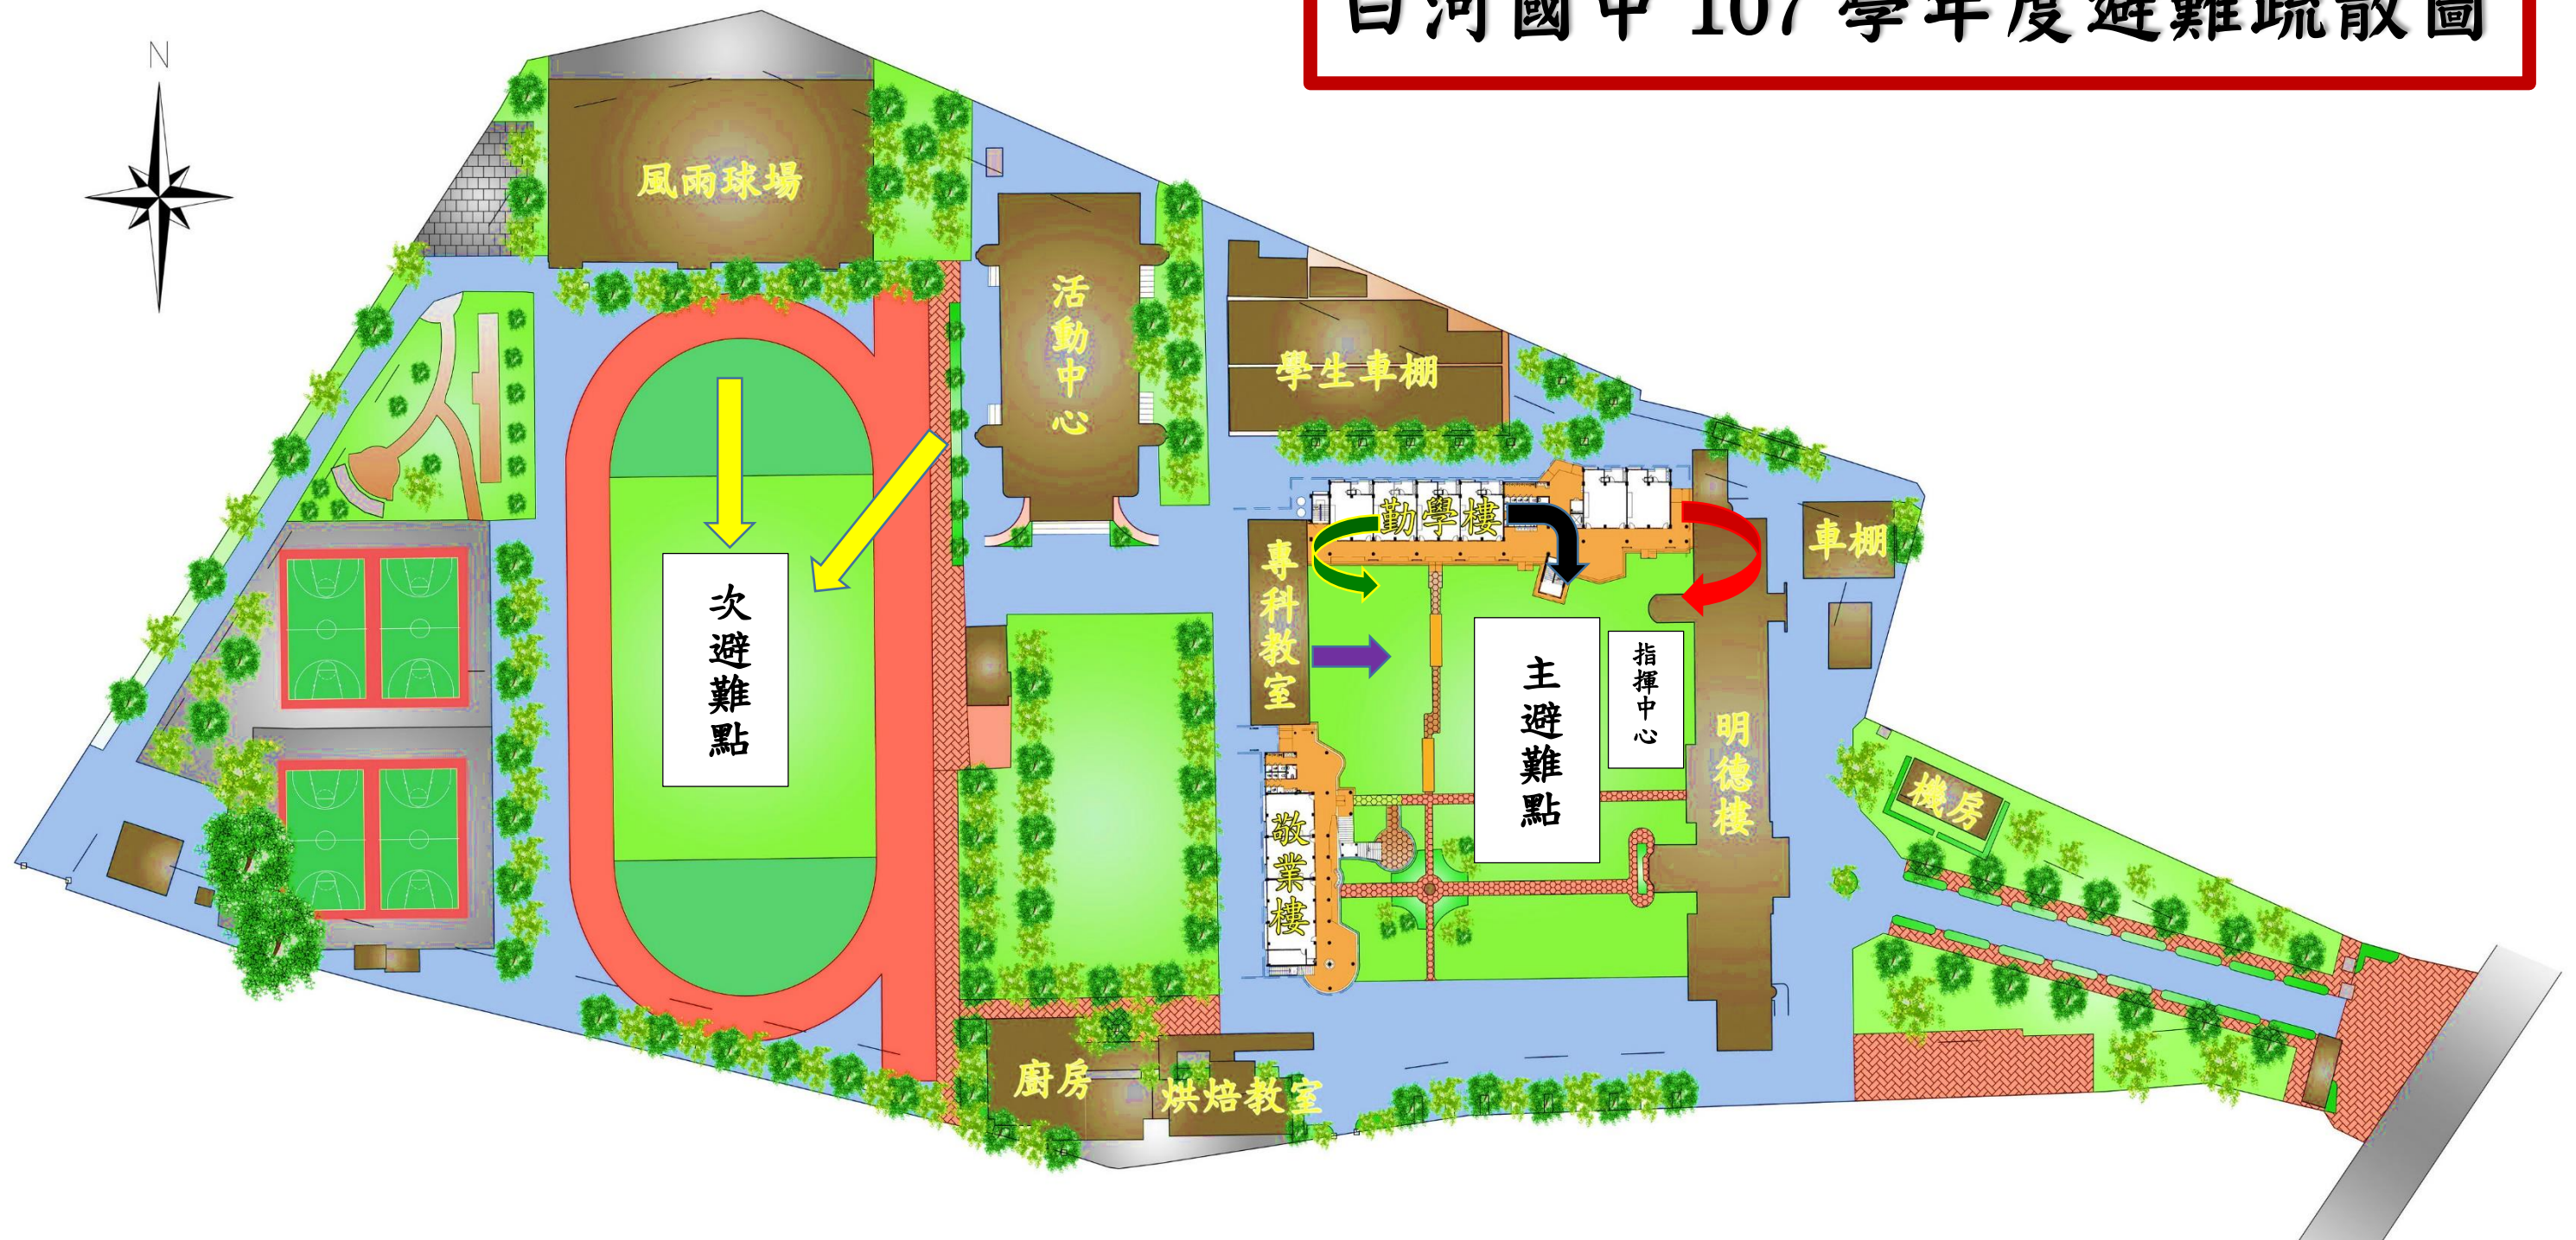

白河國中 107 學年度避難疏散圖

避難路線說明：

2. 901、701、801、802 請依紅色路線經教務處前方樓梯前往主避難點。
3. 702、703、803、804 請依黑色路線經勤學樓主樓梯前往主避難點。
4. 704、705、805、806 請依綠色路線經勤學樓西側樓梯前往主避難點。
5. 在專科教室上課班級請依紫色路線經專科教室樓梯前往主避難點。
6. 在活動中心及風雨球場上課班級請依黃色路線前往次避難點。
7. 一樓班級請直接前往主避難點。

避難注意事項：

1. 如學生在校園其他地點上課，請依最近樓梯到達臨近的避難點集合。
2. 教職員工請依當時位置，使用最近樓梯前往任務分配位置。
3. 地震發生時，請確實做出趴下、掩護、穩住三動作。
4. 地震搖晃當中，切勿要求學生開門與關閉電源。
5. 餘震過後，疏散時請遵守不推、不跑、不語三不原則。
6. 前往避難點時，務必用書包保護頭部，直到空曠處才可放下。
7. 到達避難點後，請依升旗隊伍在指定地點集合，全班到齊後才蹲下。