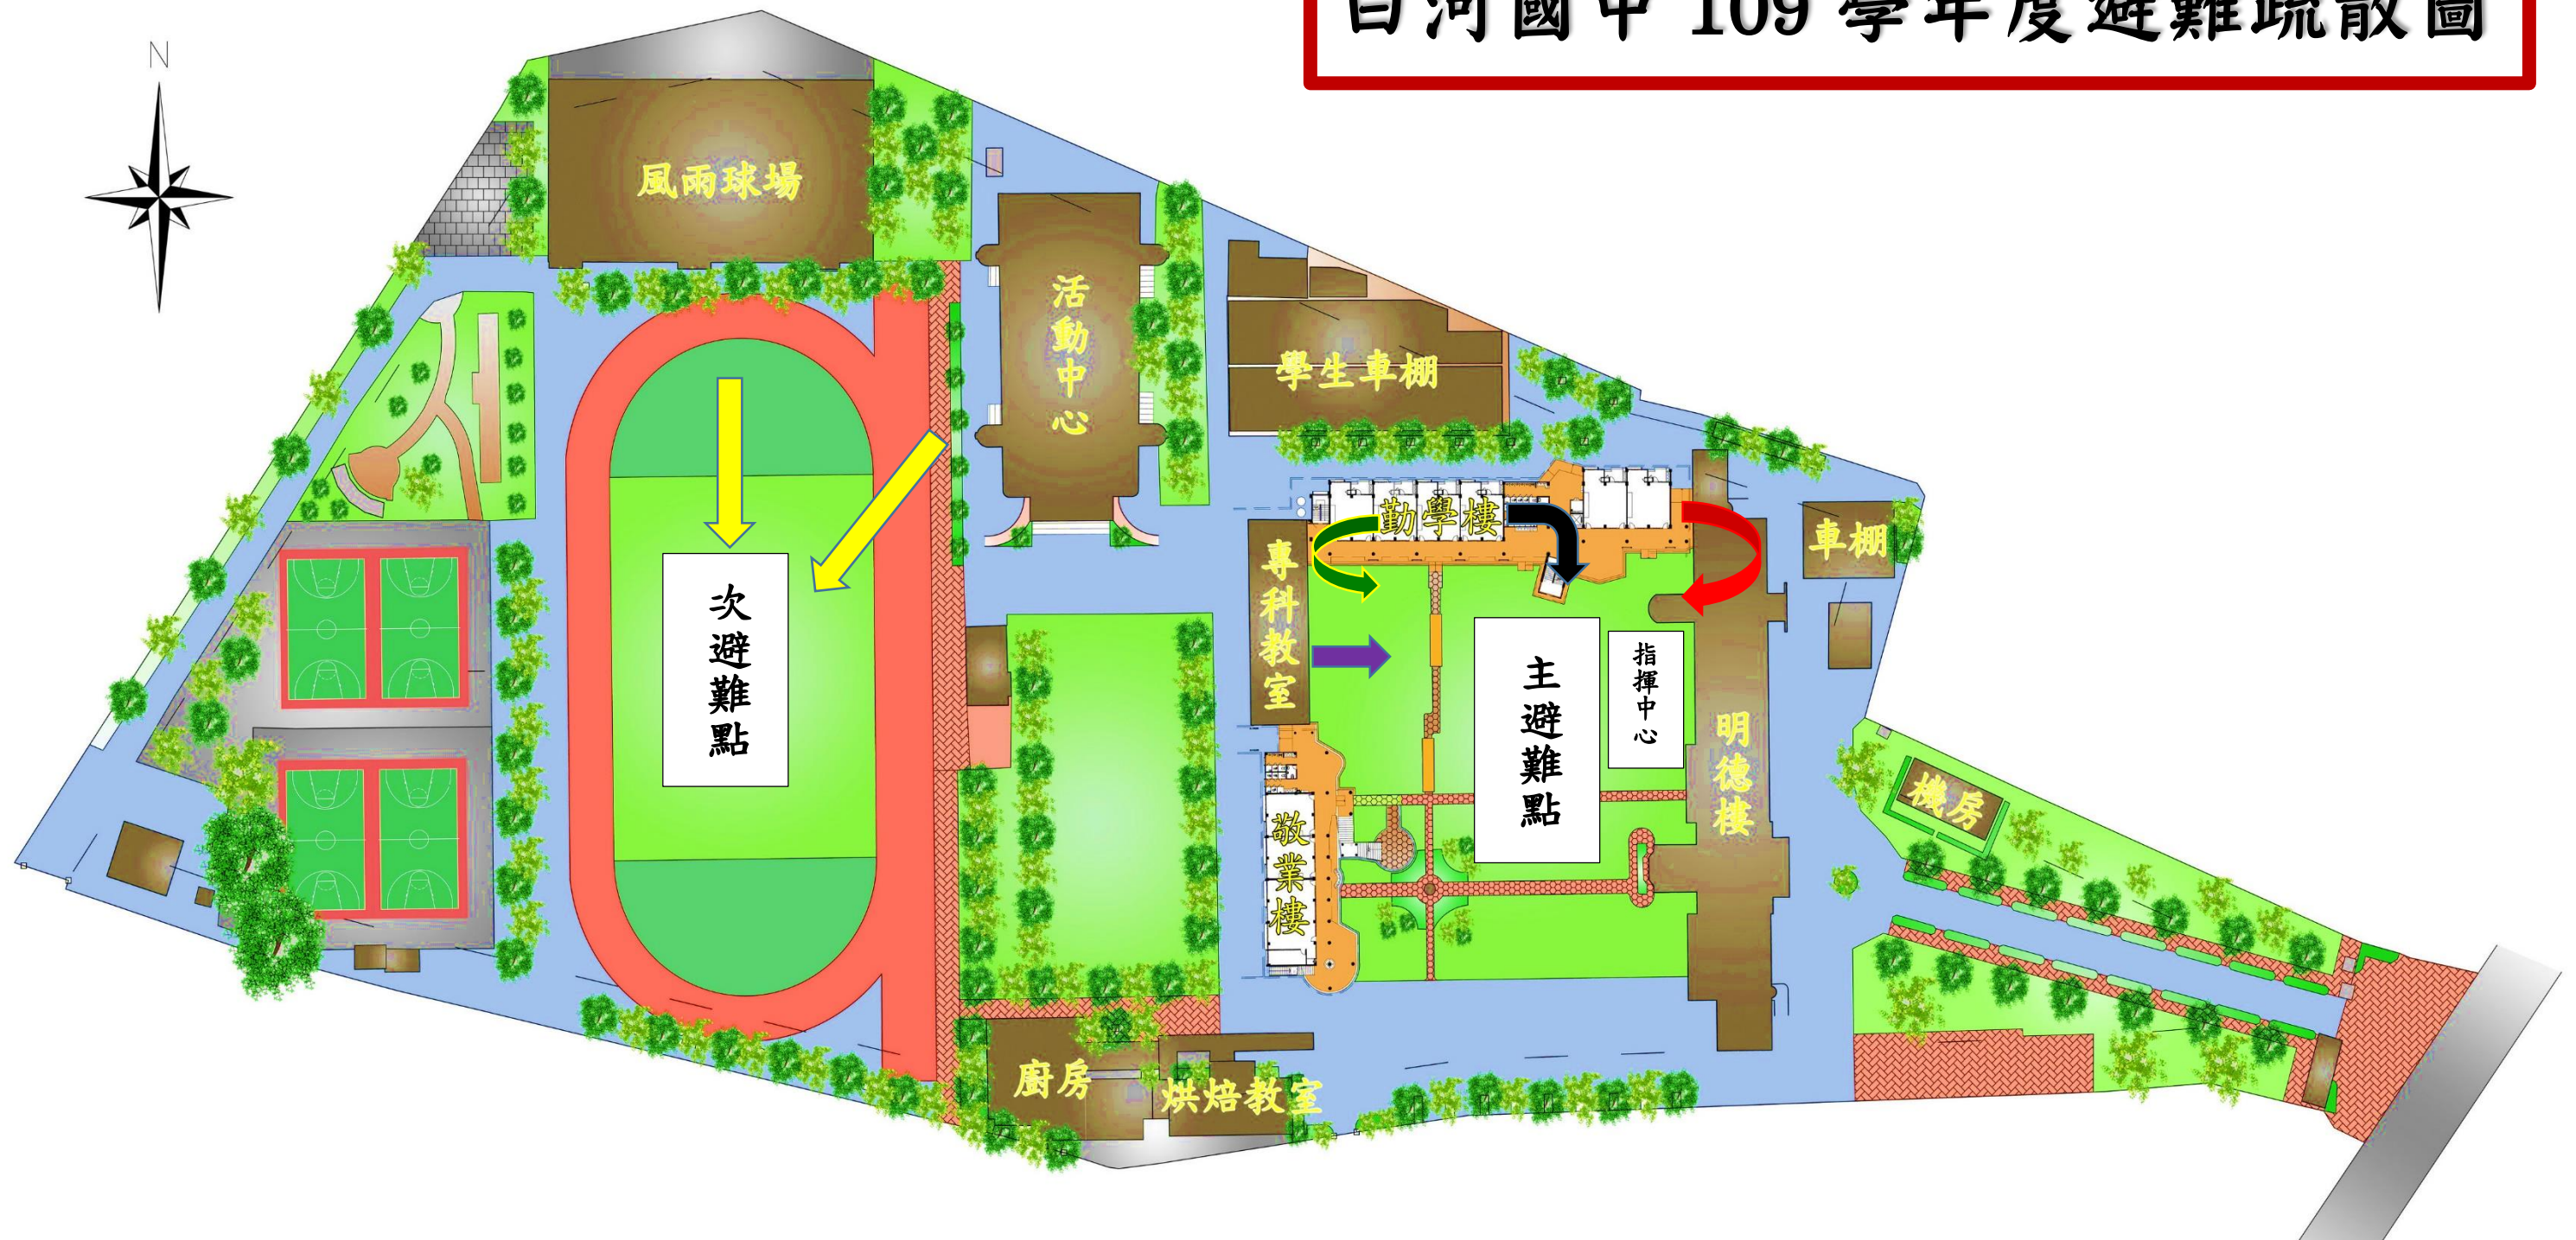

# 白河國中 109 學年度避難疏散圖

## 避難路線說明：

1. 901、801、805 請依紅色路線經教務處前方樓梯前往主避難點。
2. 701、702、803、804 請依黑色路線經勤學樓主樓梯前往主避難點。
3. 703、704、802 請依綠色路線經勤學樓西側樓梯前往主避難點。
4. 在專科教室上課班級請依紫色路線經專科教室樓梯前往主避難點。
5. 在活動中心及風雨球場上課班級請依黃色路線前往次避難點。
6. 一樓班級請直接前往主避難點。

## 避難注意事項：

1. 如學生在校園其他地點上課，請依最近樓梯到達臨近的避難點集合。
2. 教職員工請依當時位置，使用最近樓梯前往任務分配位置。
3. 地震發生時，請確實做出趴下、掩護、穩住三動作。
4. 地震搖晃當中，切勿要求學生開門與關閉電源。
5. 餘震過後，疏散時請遵守不推、不跑、不語三不原則。
6. 前往避難點時，務必用書包保護頭部，直到空曠處才可放下。
7. 到達避難點後，請依升旗隊伍在指定地點集合，全班到齊後才蹲下。