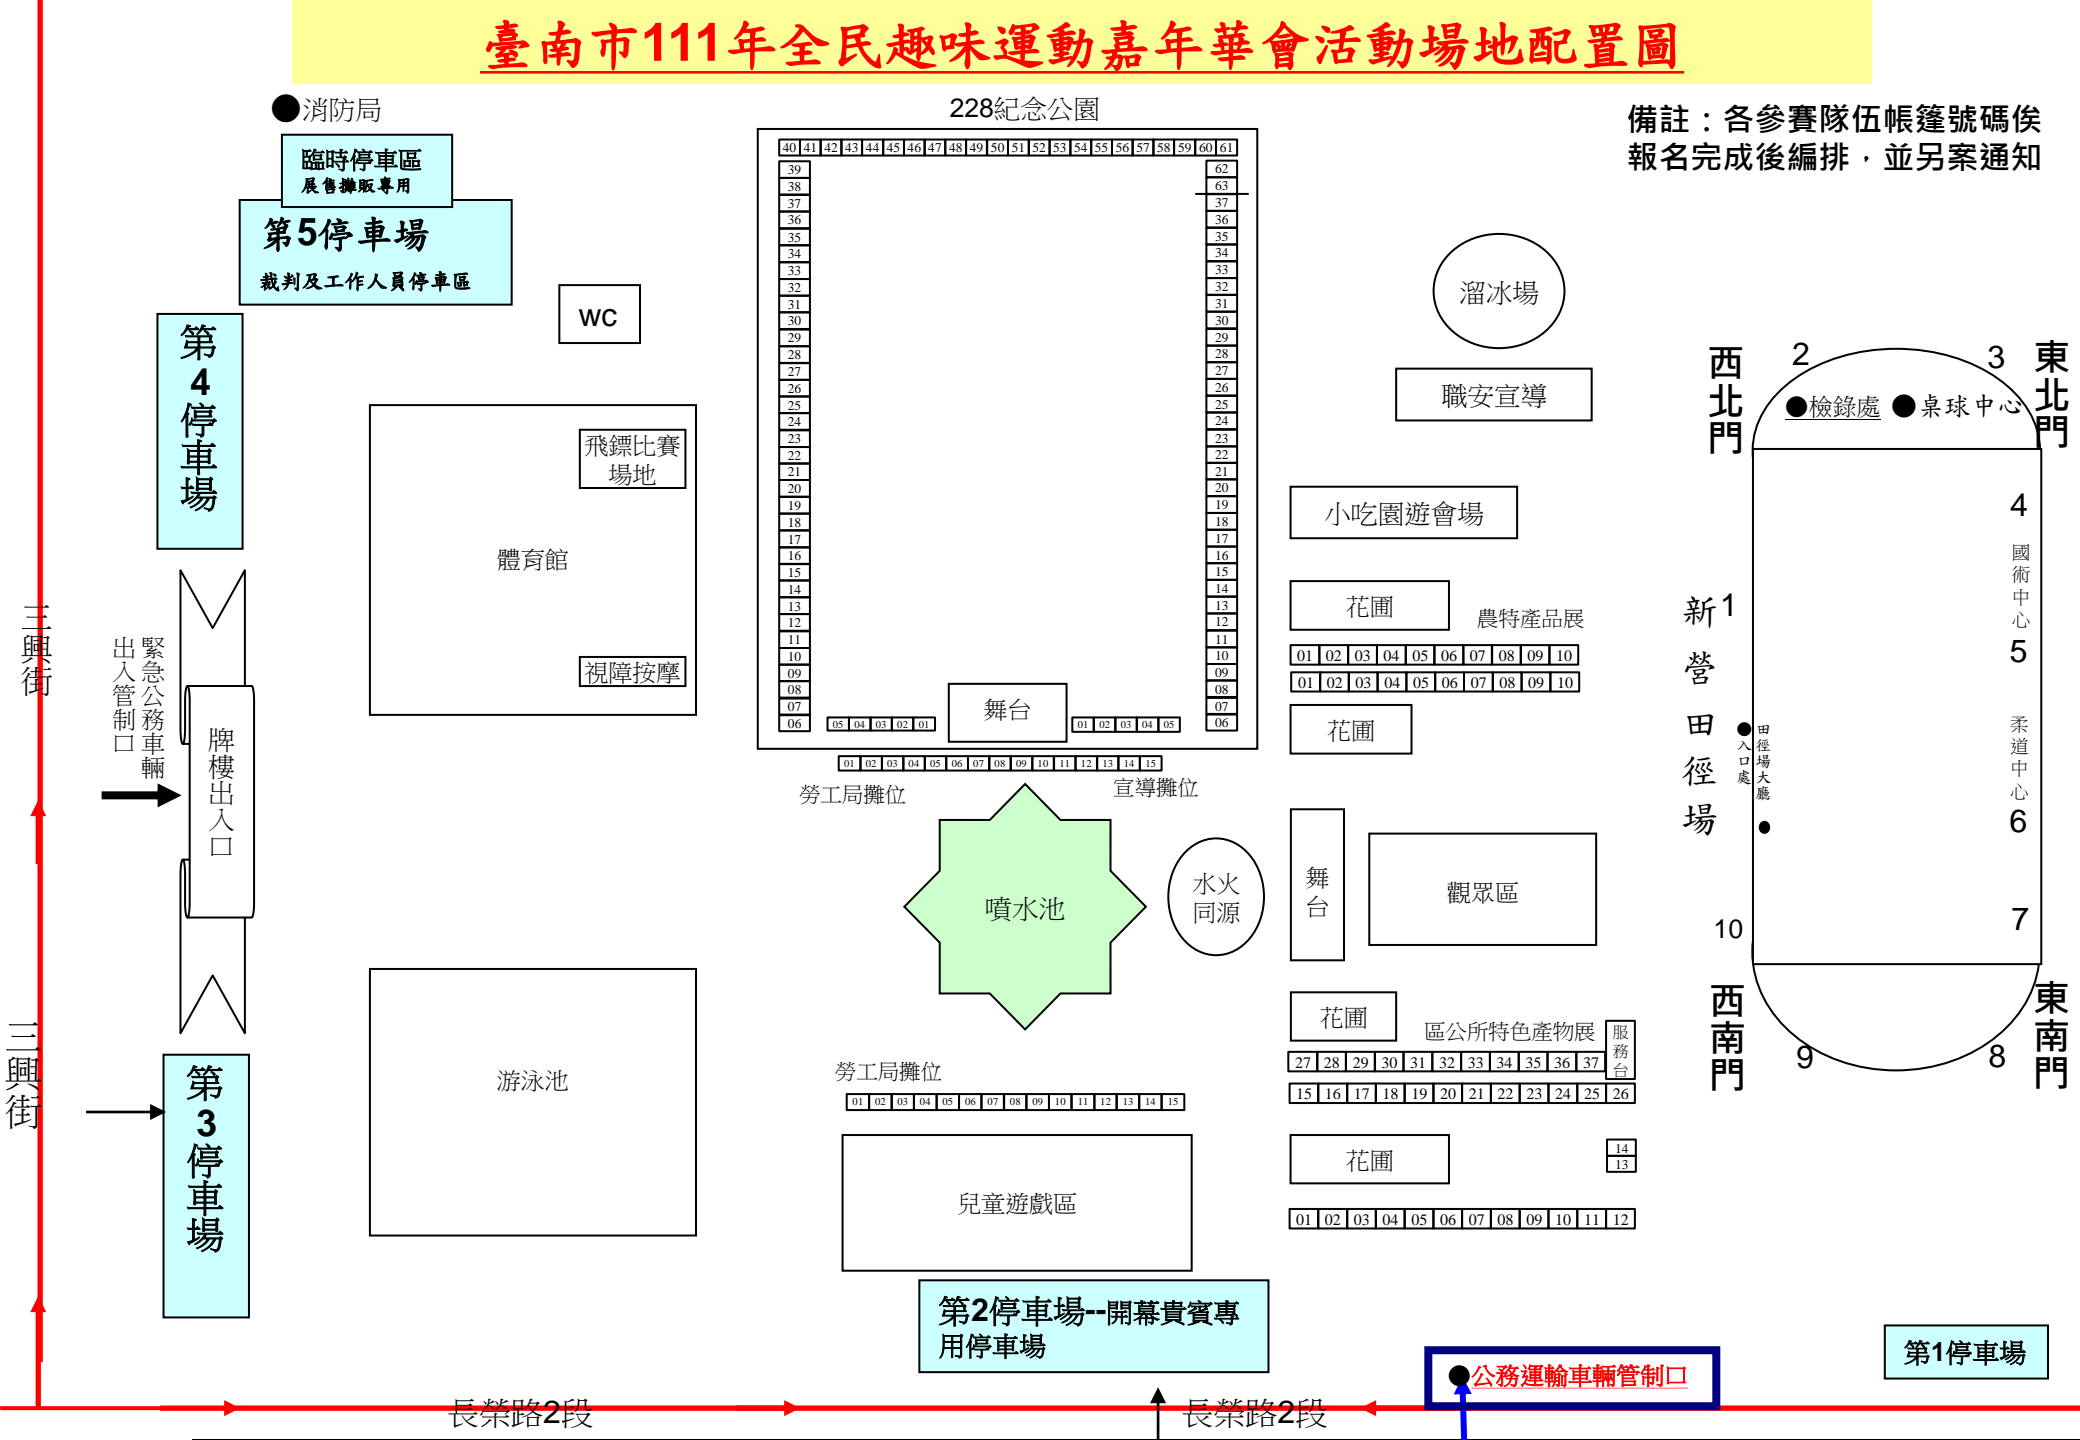

臺南市111年全民趣味運動嘉年華會活動場地配置圖

備註：各參賽隊伍帳篷號碼俟報名完成後編排，並另案通知

●消防局

臨時停車區
展售攤販專用

第5停車場

裁判及工作人員停車區

WC

第4停車場

緊急公務車輛
出入管制口

牌樓出入口

第3停車場

228紀念公園

溜冰場

職安宣導

小吃園遊會場

花圃

農特產品展

01 02 03 04 05 06 07 08 09 10

01 02 03 04 05 06 07 08 09 10

花圃

勞工局攤位

宣導攤位

噴水池

水火同源

西北門

東北門

●檢錄處 ●桌球中心

新營田徑場

●田徑場大廳入口處

西南門

東南門