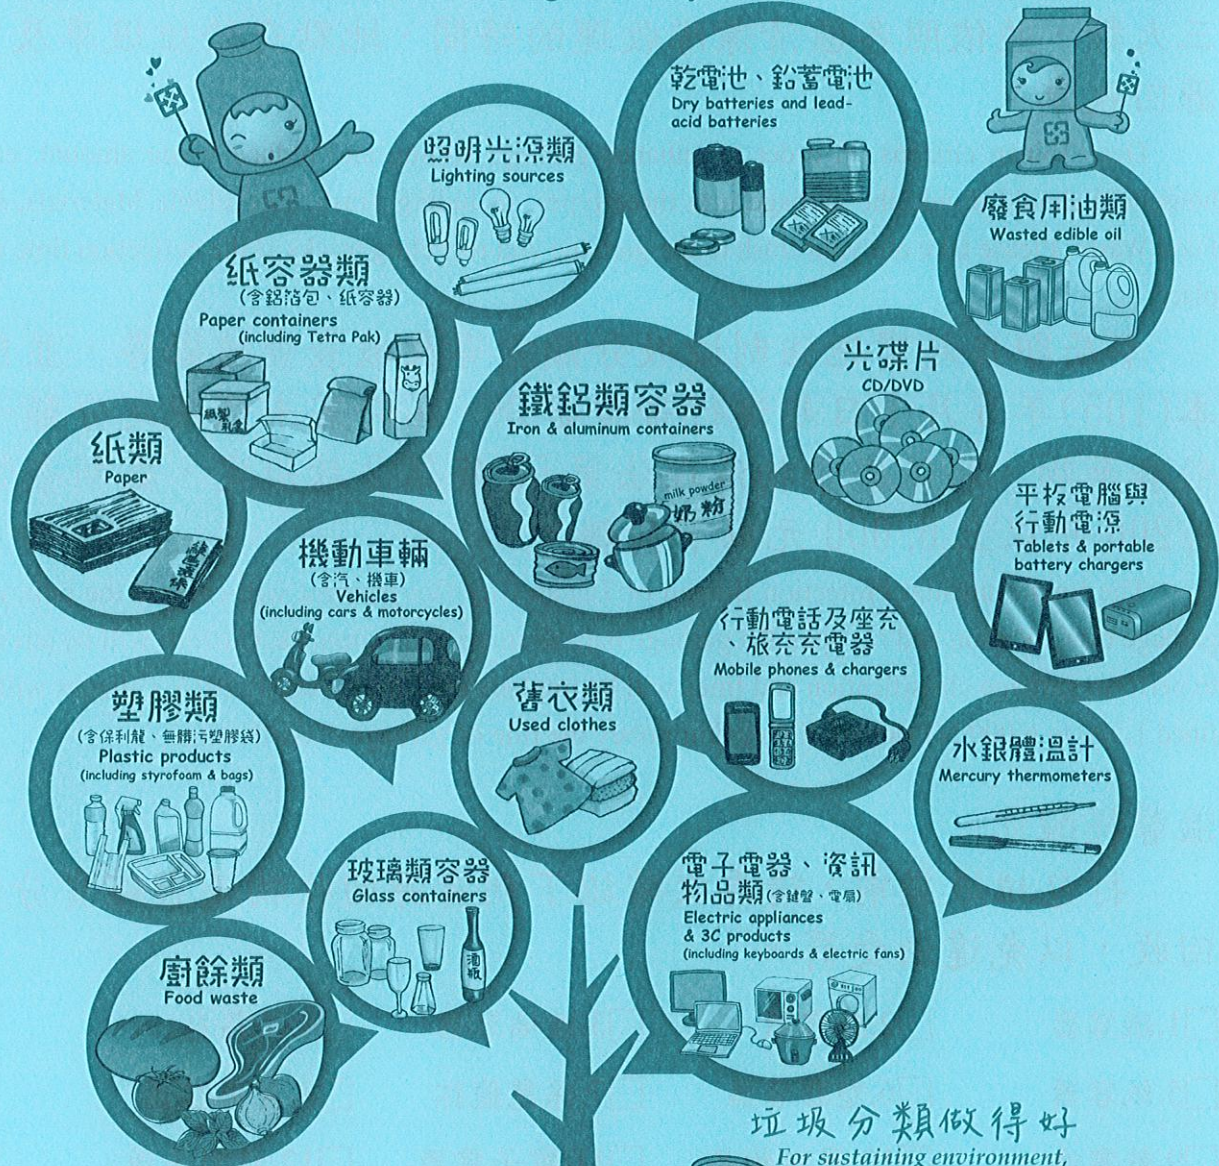

有相關疑義，請洽詢臺南市政府環境保護局：06-2686751 分機 307 至 309。

~邀請您一起做好資源回收、垃圾減量，共創幸福大臺南~

臺南市資源回收分類項目

Recycling Item List of Tainan City

垃圾分三類：一般垃圾、資源回收垃圾、廚餘

Wastes can be classified into three categories: recyclable materials, food waste, and trash

垃圾分類做得好

For sustaining environment,

環境永續更美好!

do waste sorting carefully

資源回收全民動起來
epb2.tainan.gov.tw/recycle/
資源回收專線 0800-085-717

臺南市政府環境保護局廣告

Advertisement of Environmental Protection Bureau
of Tainan City Government