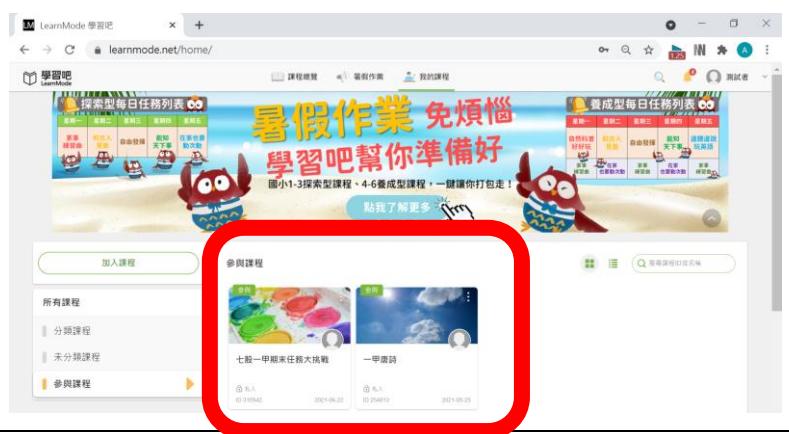

## 學習吧登入 (電腦版、平板)

1. 搜尋「學習吧」進入學習平台首頁，點右上角**登入**。

<https://www.learnmode.net/home/>

2. 左上方登入後，選**切換附屬帳號**。

3. 出現@lms.com，表示成功切換到附屬帳號，輸入帳號、密碼後，即可**登入**。

4. 登入後會看見老師開課的課程，點選即可進入課程。

5. 點選自己的姓名，就可以選擇**登出**。

## 學習吧登入 (手機)

<p>1. 搜尋「學習吧」進入學習平台首頁，點左上角三橫線，就會跳出登入框。 <a href="https://www.learnmode.net/home/">https://www.learnmode.net/home/</a></p>	
<p>2. 按下登入後，選切換附屬帳號。</p>	
<p>3. 出現@lms.com，表示成功切換到附屬帳號，輸入帳號、密碼後，即可登入。</p>	
<p>4. 登入後會看見老師開課的課程，點選即可進入課程。</p>	
<p>5. 點左上角三橫線，就會跳出登出框，按下登出即可。</p>	