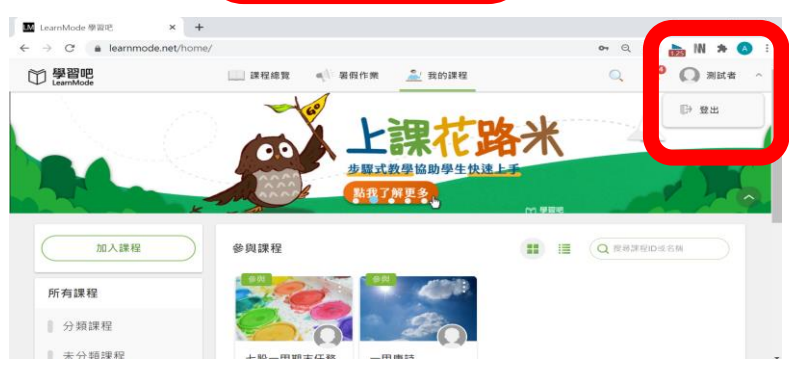

## 學習吧登入 (電腦版、平板)

1. 搜尋「學習吧」進入學習平台首頁，點右上角**登入**。

<https://www.learnmode.net/home/>

2. 左上方登入後，選**切換附屬帳號**。

3. 出現@lms.com，表示成功切換到附屬帳號，輸入帳號、密碼後，即可**登入**。

4. 登入後會看見老師開課的課程，點選即可進入課程。

5. 點選自己的姓名，就可以選擇**登出**。

## 學習吧登入 (手機)

<p>1. 搜尋「學習吧」進入學習平台首頁，點左上角三橫線，就會跳出登入框。 <a href="https://www.learnmode.net/home/">https://www.learnmode.net/home/</a></p>	
<p>2. 按下登入後，選切換附屬帳號。</p>	
<p>3. 出現@lms.com，表示成功切換到附屬帳號，輸入帳號、密碼後，即可登入。</p>	
<p>4. 登入後會看見老師開課的課程，點選即可進入課程。</p>	
<p>5. 點左上角三橫線，就會跳出登出框，按下登出即可。</p>	