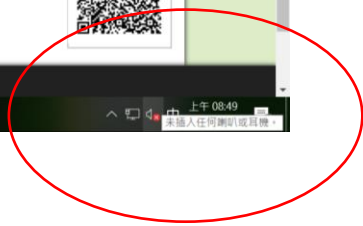

* 此欄位不可空白

- 編輯帳號
- 通知
- 收件箱
- 登出

站內搜尋

請輸入

搜尋

進階搜尋

上午 08:49

未輸入任何關鍵字或搜尋