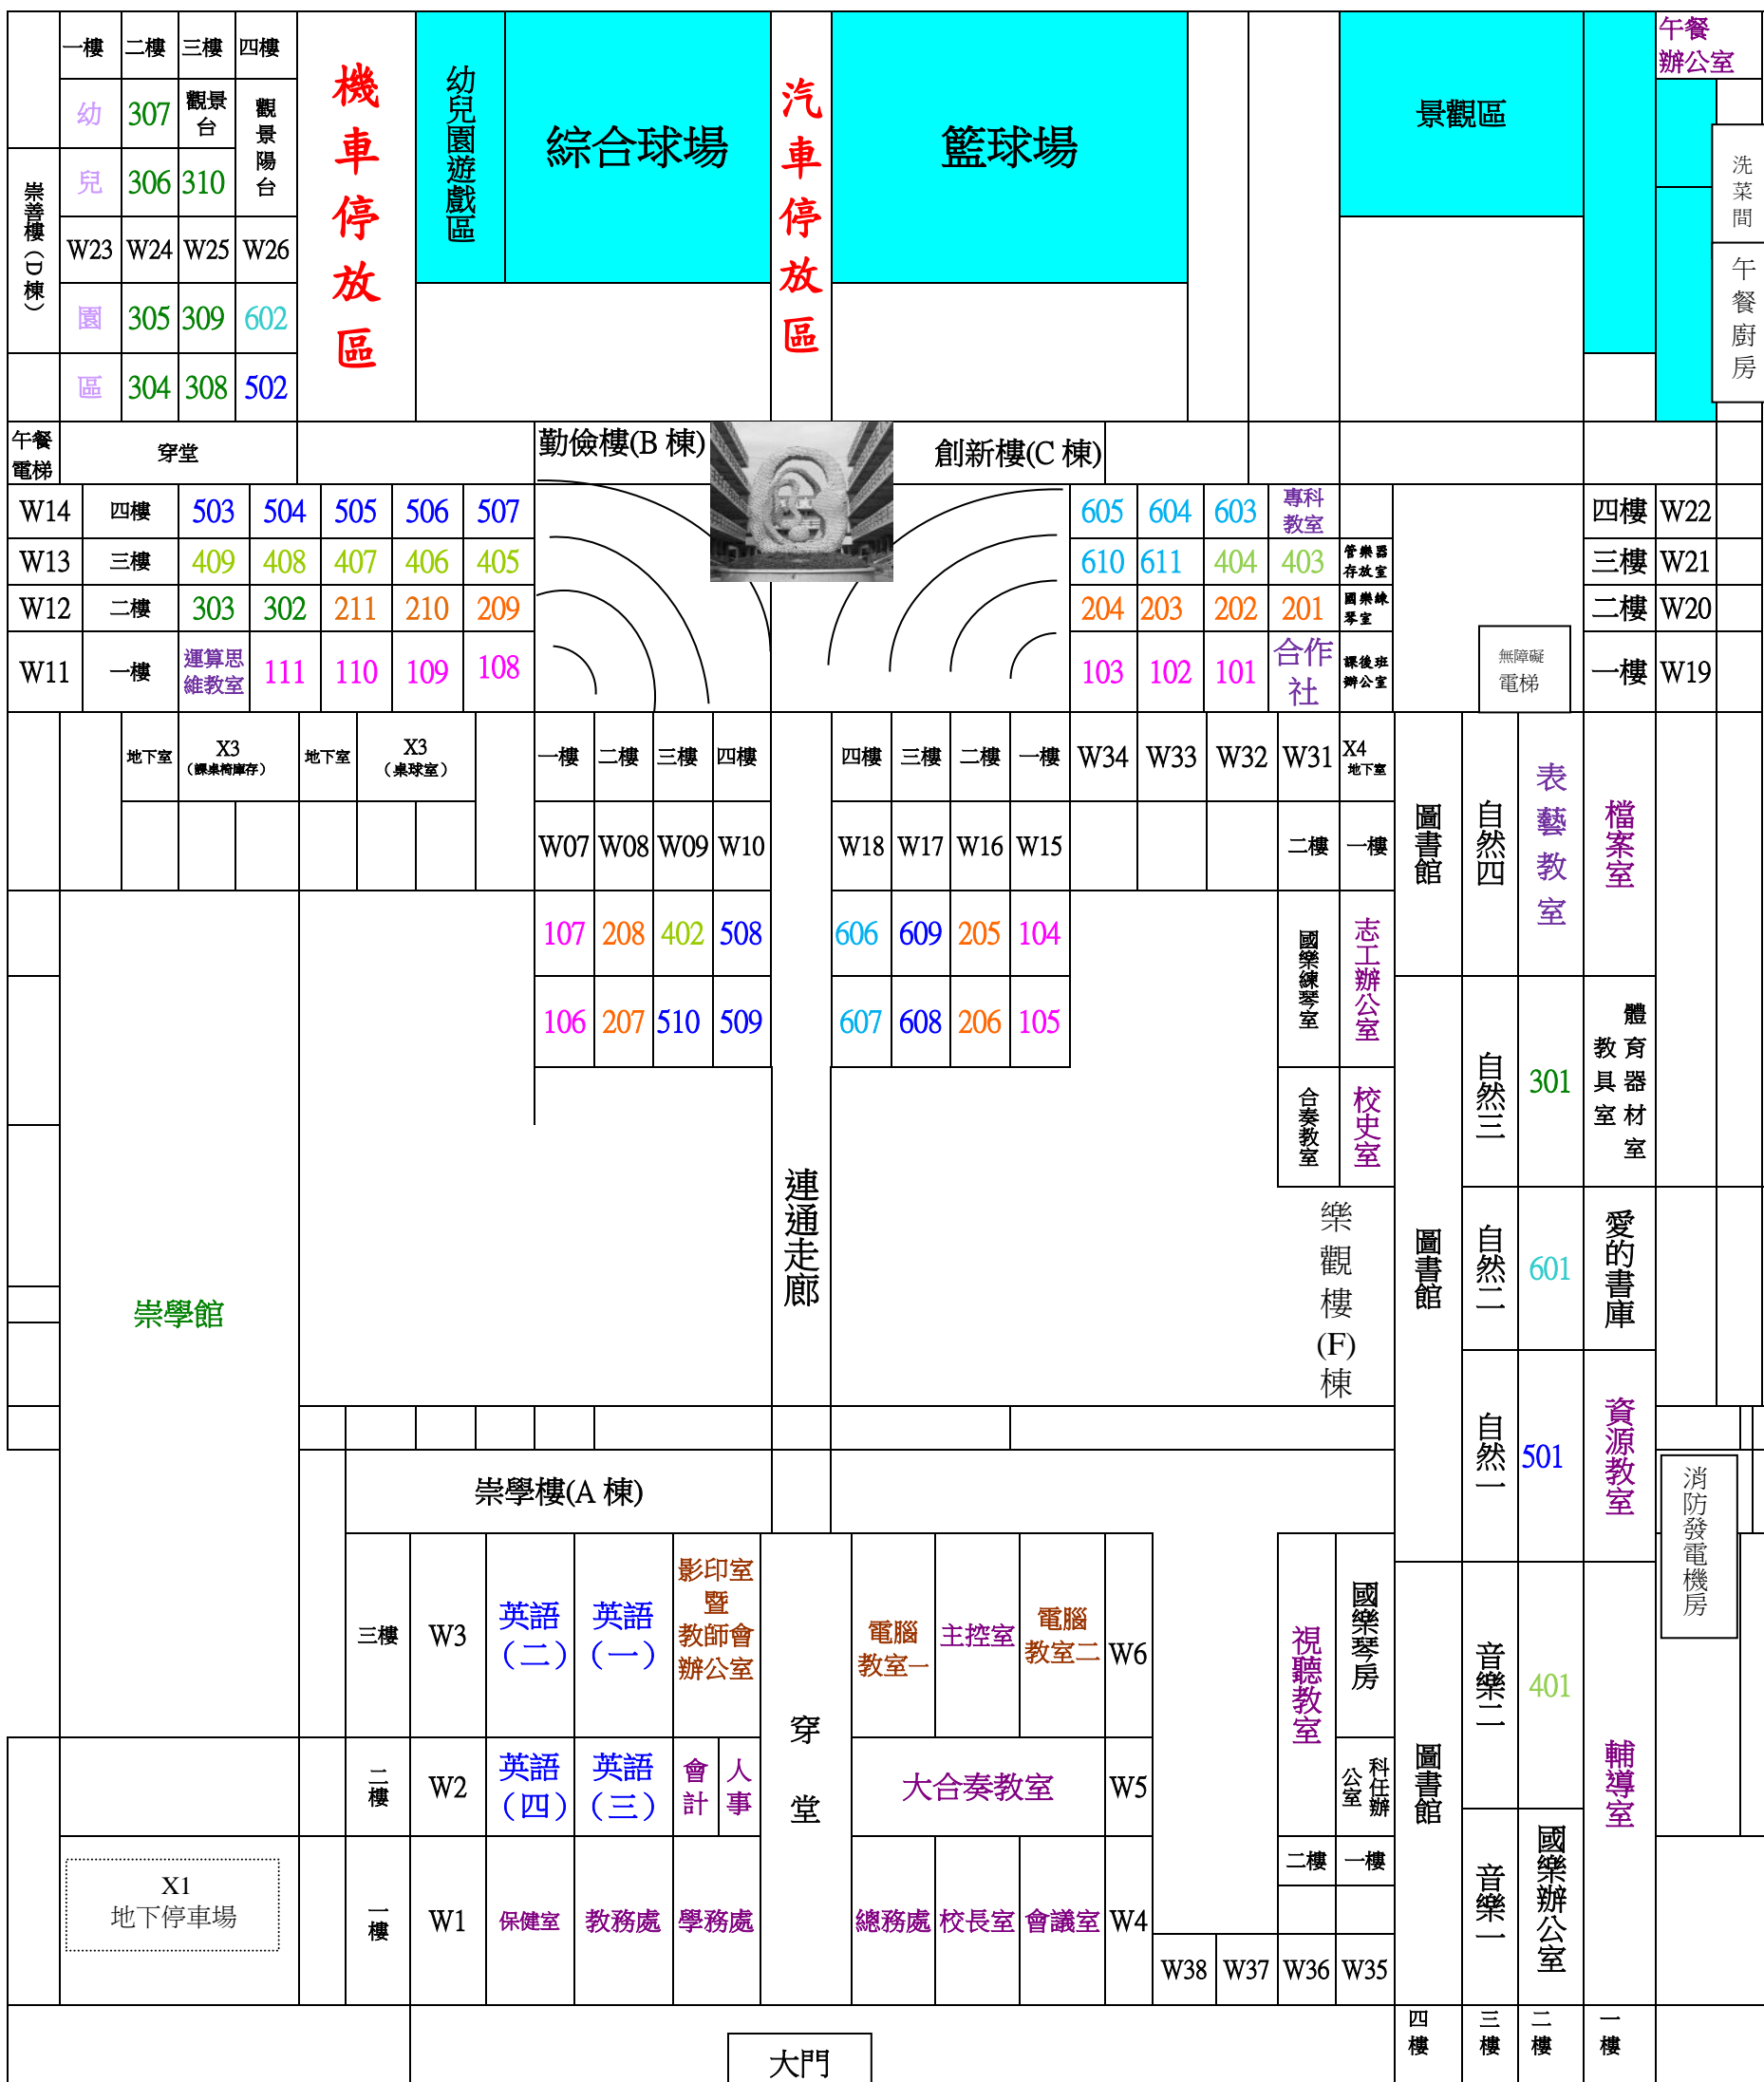

操場

汽車停放區

汽車停放區

汽車停放區

汽車停放區

機車停放區

臺南市東區崇學國民小學 108 學年度教室配置圖