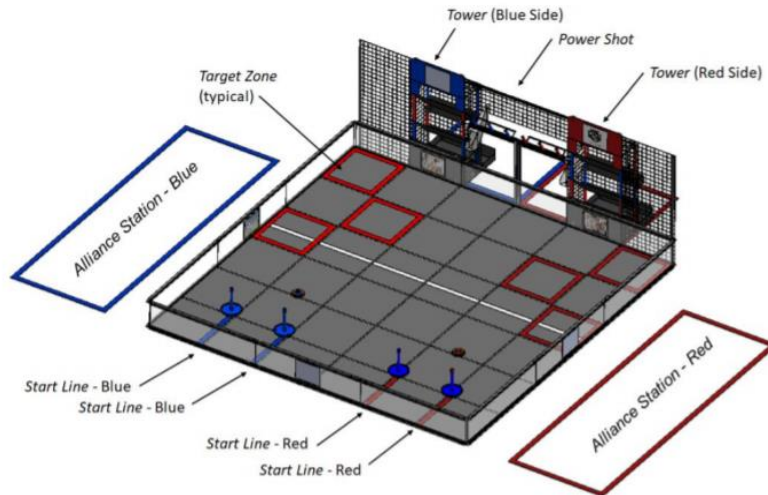

## 【FTC：ULTIMATE GOAL(極限達陣)】

(一) 賽制：

- ◆ 依照今年度主題「ULTIMATE GOAL(極限達陣)」進行裁判面試和機器人競賽。
- ◆ 因 Covid-19 疫情關係，如 FIRST 總部有相關規則更新，將依更新內容為主，請密切注意玉山機器人官網與 FB 粉絲專頁。

五、報名方式：