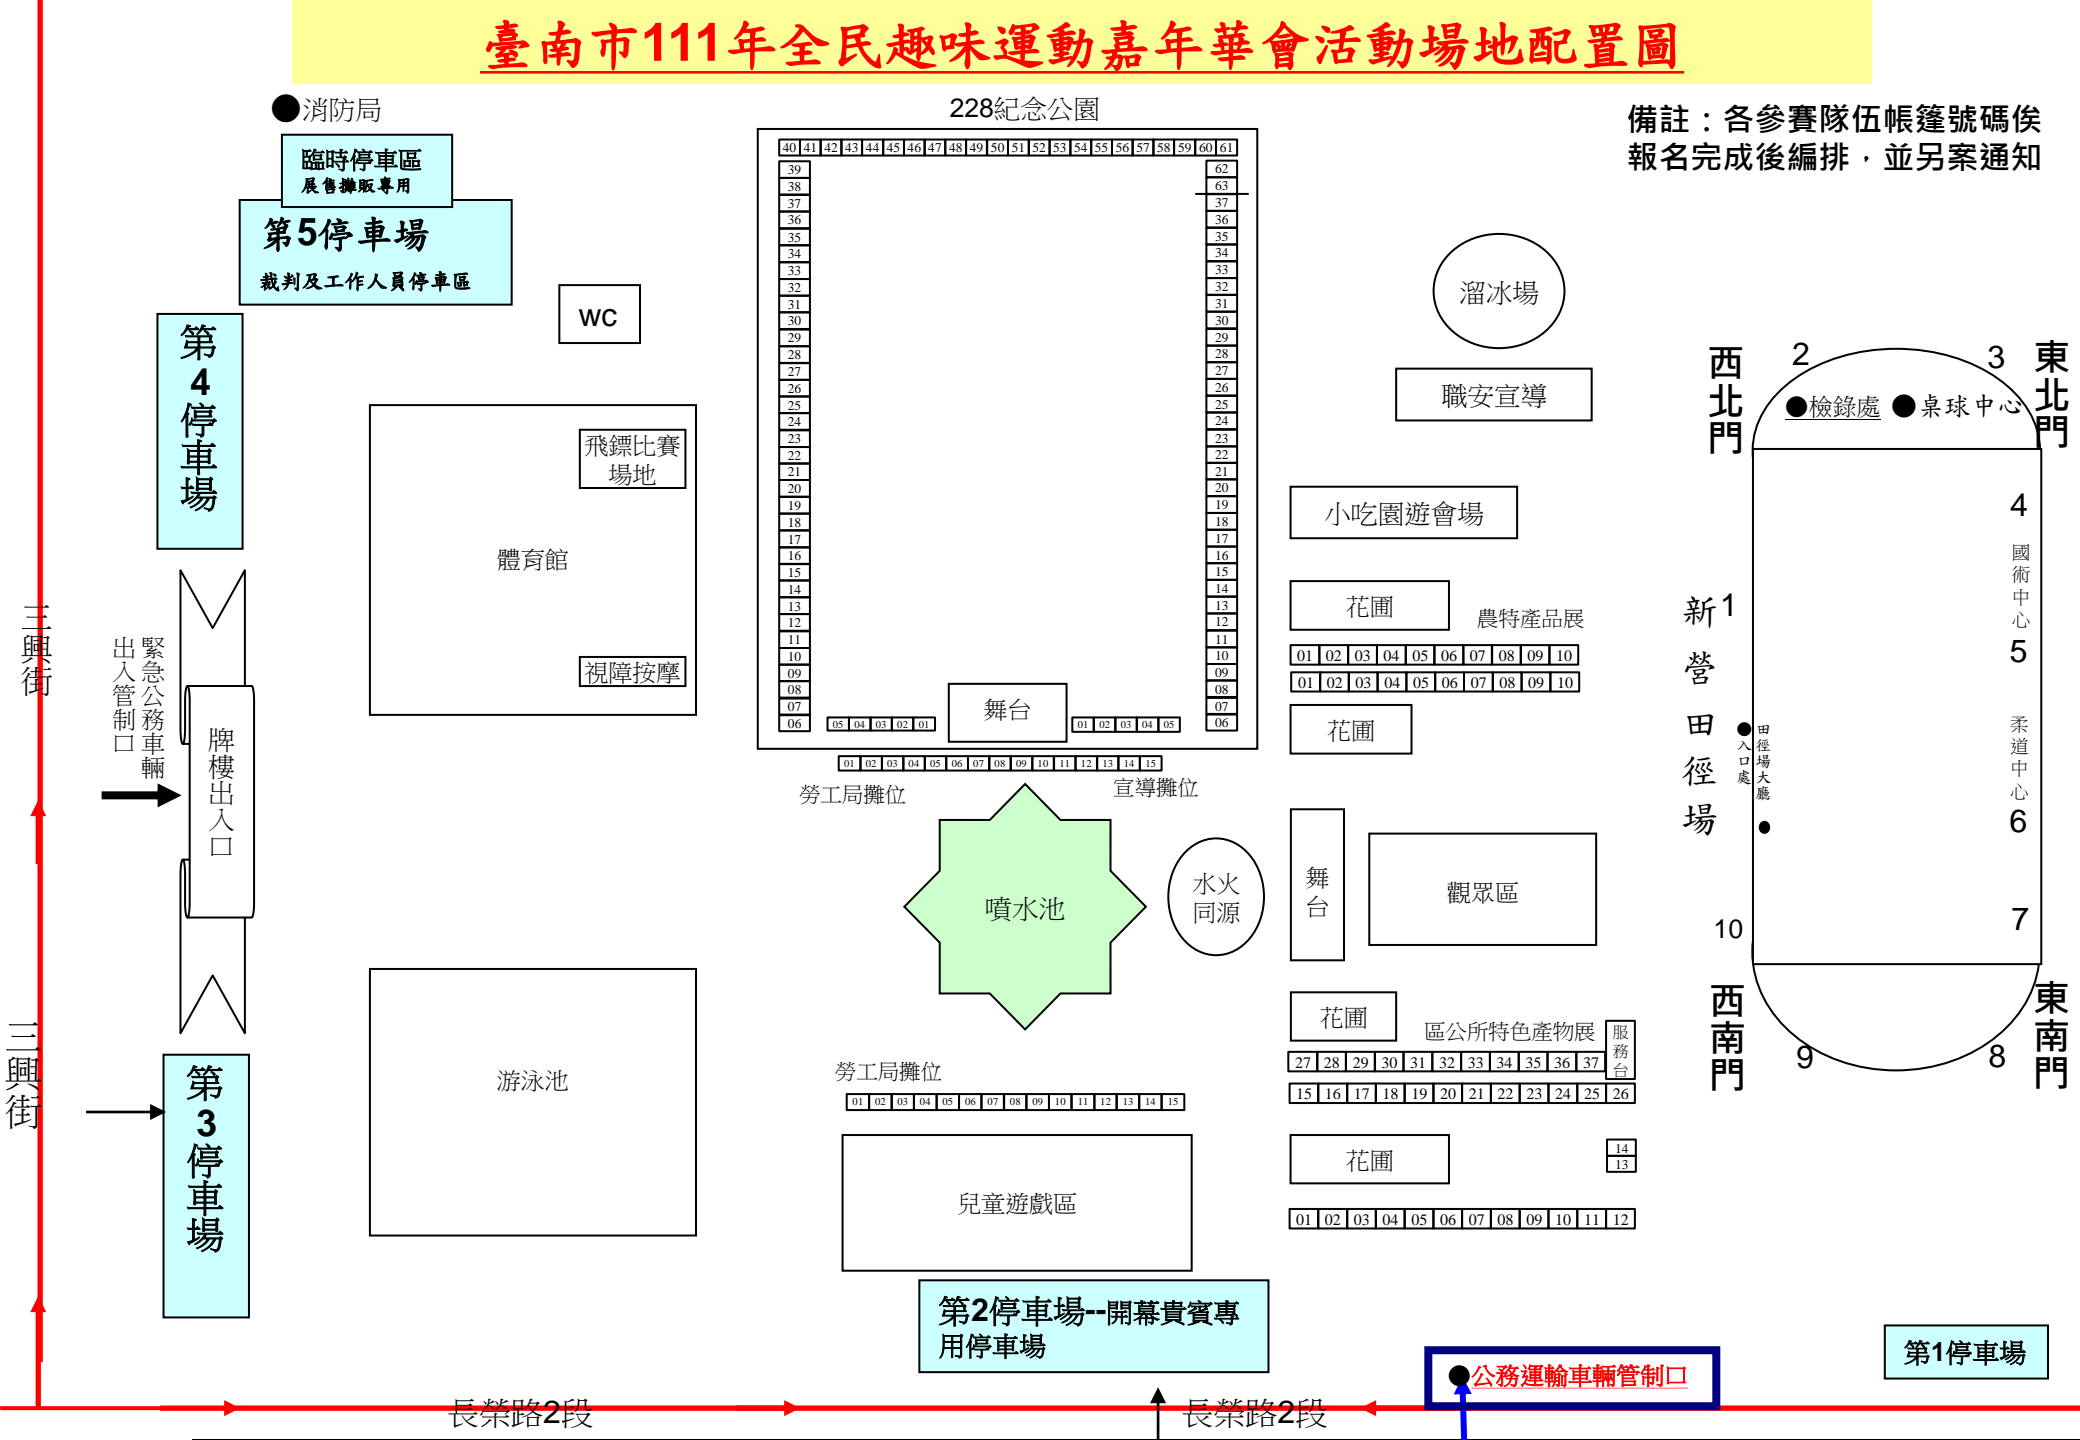

臺南市111年全民趣味運動嘉年華會活動場地配置圖

備註：各參賽隊伍帳篷號碼俟報名完成後編排，並另案通知

●消防局

臨時停車區
展售攤販專用

第5停車場

裁判及工作人員停車區

WC

第4停車場

緊急公務車輛
出入管制口

牌樓出入口

第3停車場

體育館

飛鏢比賽
場地

視障按摩

228紀念公園

溜冰場

勞工局攤位

宣導攤位

噴水池

水火
同源

舞台

觀眾區

花園

區公所特色產物展

長榮路2段

長榮路2段

西北門

新營
田徑場

西南門

東北門

東南門

●檢錄處 ●桌球中心