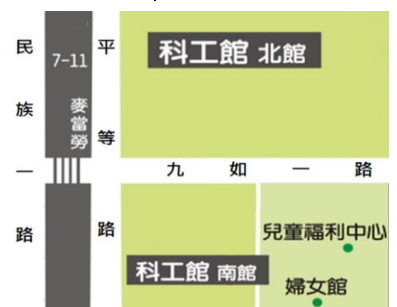

冬令營小叮嚀

★報到事項：

- 1.報到時間為活動開始前20分鐘，敬請準時報到參加。
- 2.南館活動請至南館大廳報到，北館活動請至北館大廳報到（地點如圖）。

★活動皆含午餐，建議請自備環保餐具。

報名注意事項：

一、報名方式-上網登錄本館會員並線上報名

網址：<https://serv.nstm.gov.tw>；或本館網頁/報名/推廣教育活動報名

二、繳費方式(敬請於報名後5日內繳費)

- 1.郵局劃撥→帳號：42135709 戶名：國立科學工藝博物館 [請於通訊欄註明學員姓名與活動日期、名稱]
- 2.線上刷卡(信用卡付款)
- 3.ATM轉帳繳款(報名後取得16碼銷帳編號，進行轉帳)
- 4.親至本館以現金繳費

三、退費規則

- 1.報名後因故不克參加活動需辦理退費者，請先來電告知欲辦理申請退費，本館將寄發退費申請書供申請人填寫退款銀行、戶名及帳號，請務必於收到申請書後3日內填妥回傳。
- 2.退費計算方式及退費限制如下：
  - (1) 退費申請距活動開始八日(含)前，退還活動費用 90%。
  - (2) 退費申請距活動開始七日至一日前，退還活動費用 70%。
  - (3) 活動當日不予退費。
  - (4) 因法定傳染病，無法參加當日活動，或活動日生病，憑醫院證明或診療收據，得辦理全額退費。
- 3.活動開始未報到參加者，視同自願放棄權利，恕不予辦理退費。
- 4.本館保留因報名人數不足或天災等不可抗力等因素，延期辦理或取消活動之權利，並辦理全額退費。

詳情請看2020
冬令營專屬網頁