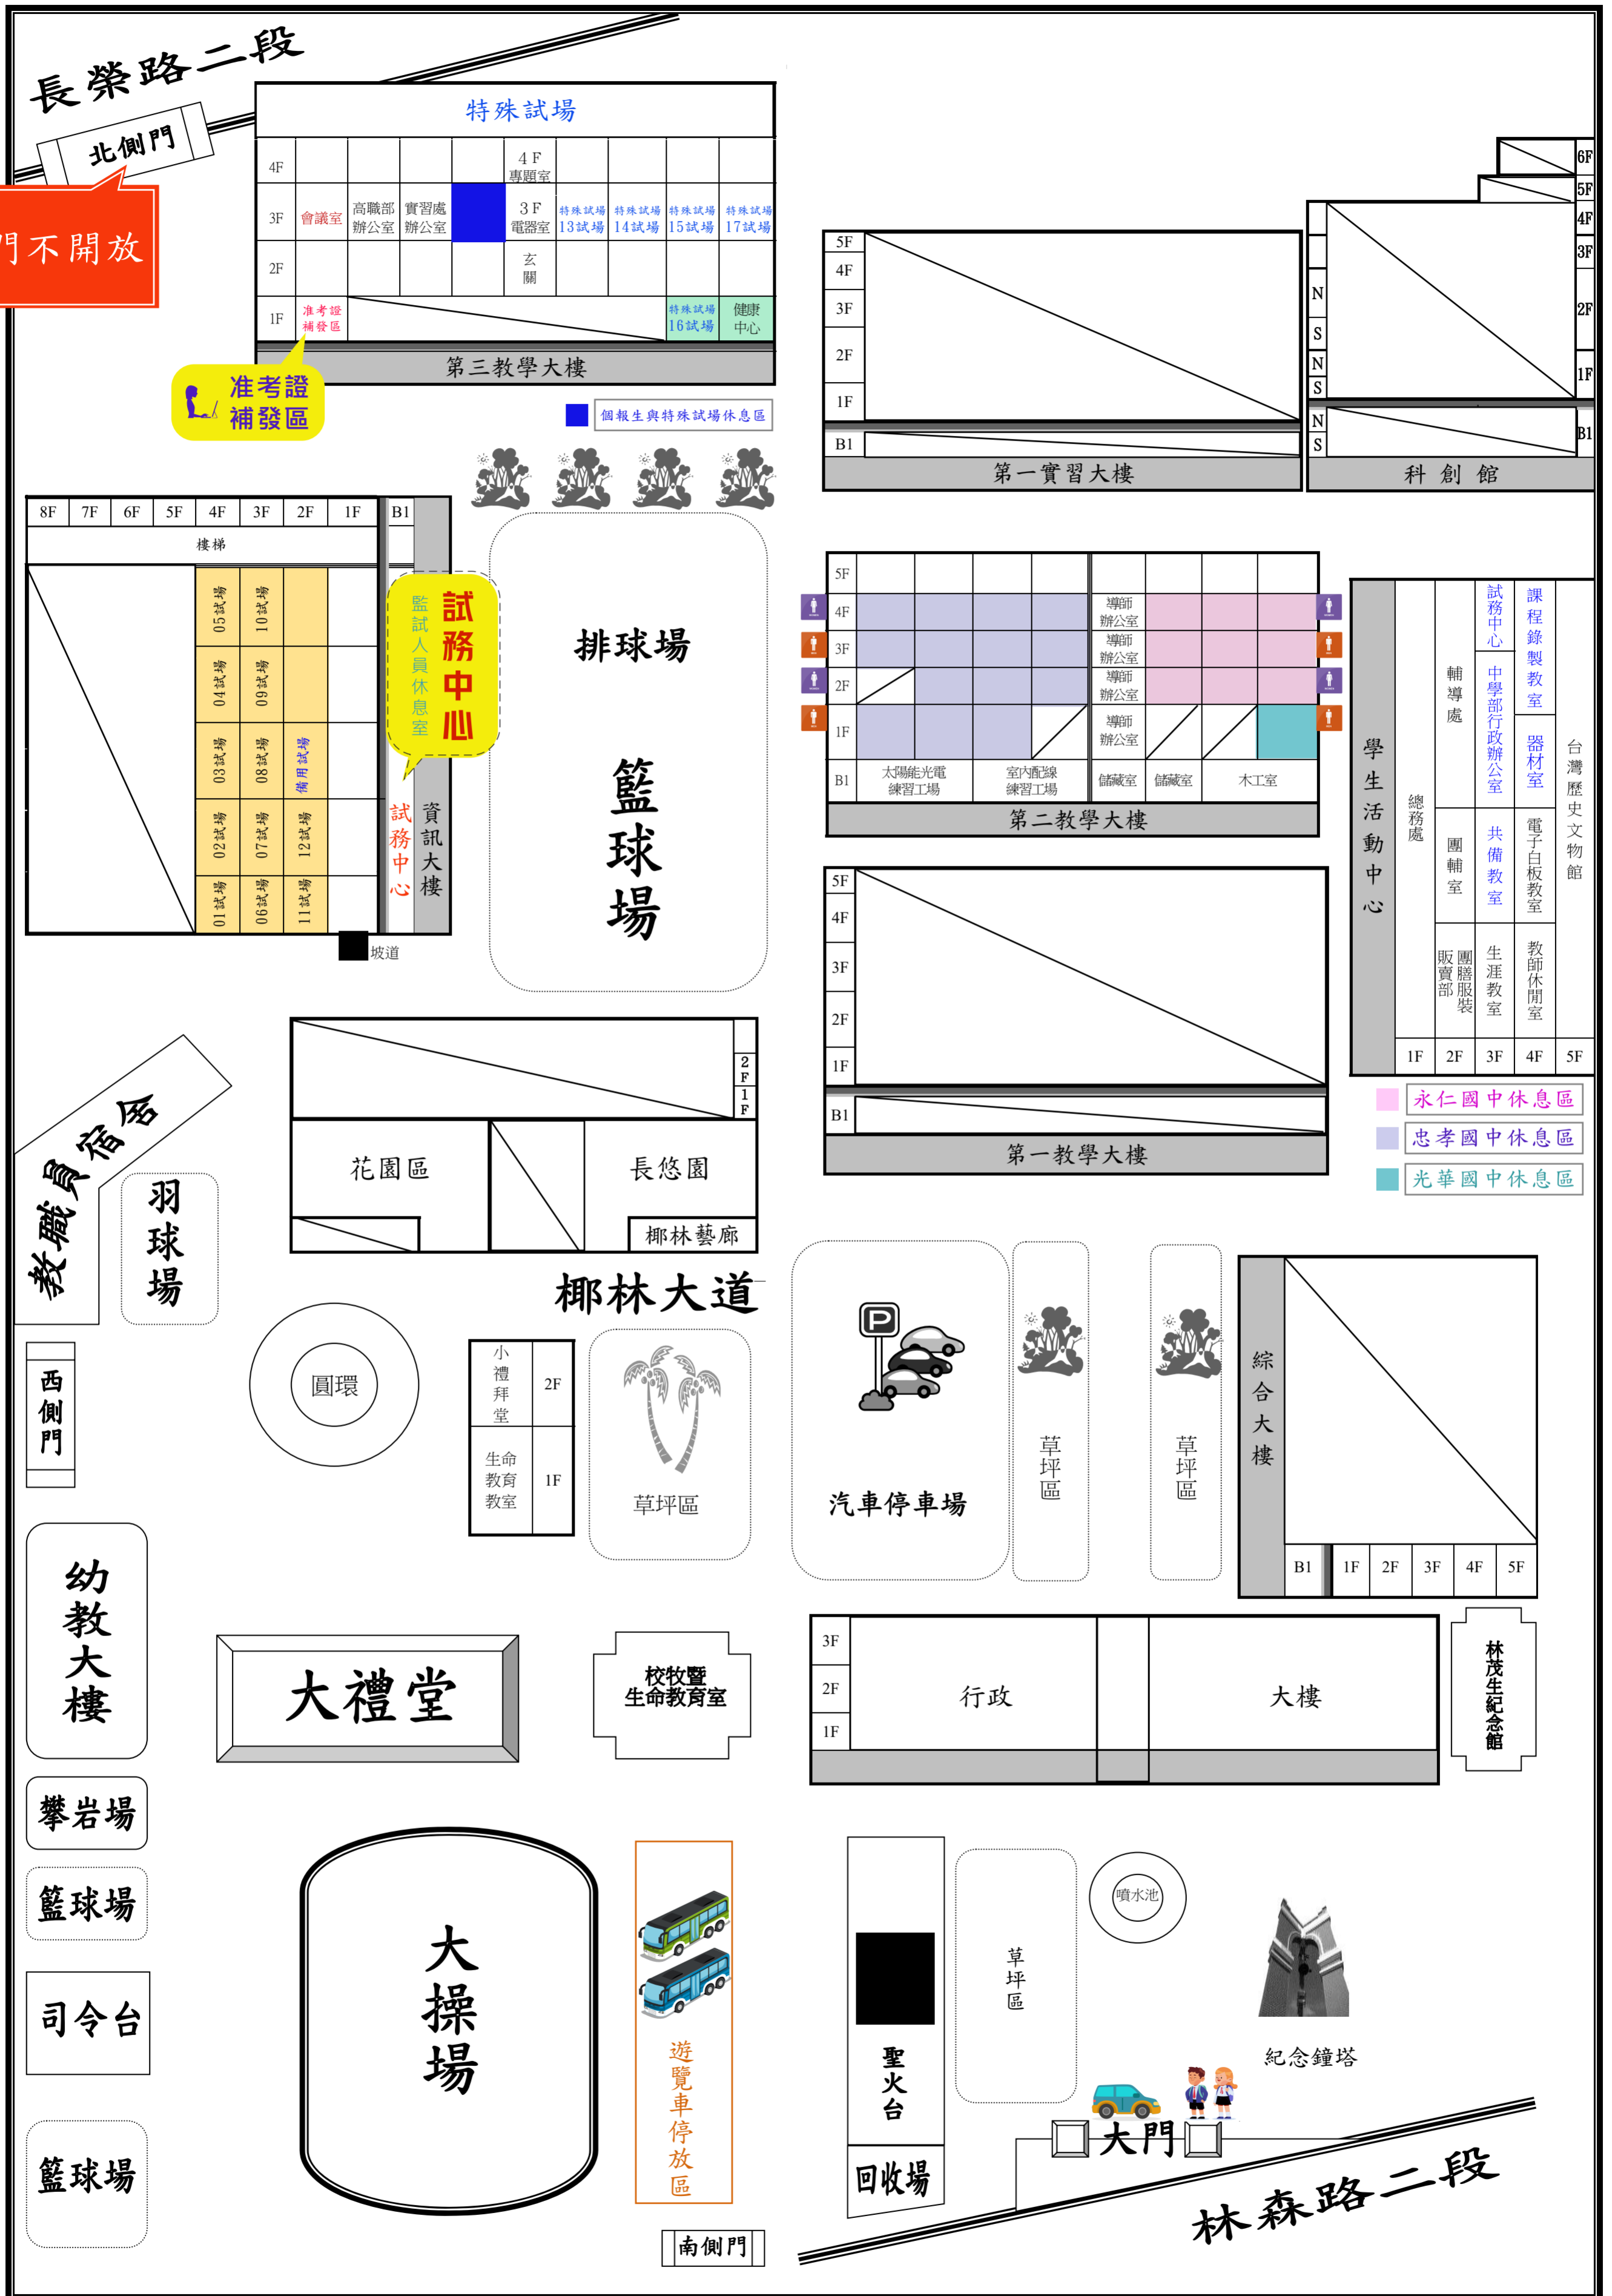

台南考區113年國中教育會考長榮高中考場配置圖 1130415

圖送接長家

家長接送區