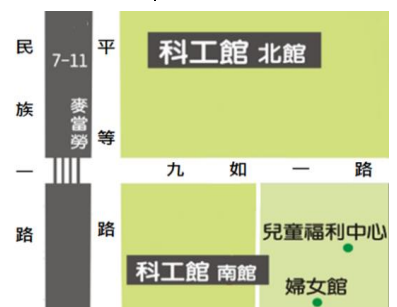

冬令營小叮嚀

★報到事項：

1. 報到時間為活動開始前20分鐘，敬請準時報到參加。
2. 南館活動請至南館大廳報到，北館活動請至北館大廳報到（地點如圖）。

★活動皆含午餐，建議請自備環保餐具。

報名注意事項：

一、報名方式-上網登錄本館會員並線上報名

網址：<https://serv.nstm.gov.tw>；或本館網頁/報名/推廣教育活動報名

二、繳費方式(敬請於報名後5日內繳費)

1. 郵局劃撥→帳號：42135709 戶名：國立科學工藝博物館 [請於通訊欄註明學員姓名與活動日期、名稱]
2. 線上刷卡(信用卡付款)
3. ATM轉帳繳款(報名後取得16碼銷帳編號，進行轉帳)
4. 親至本館以現金繳費

三、退費規則

1. 報名後因故不克參加活動需辦理退費者，請先來電告知欲辦理申請退費，本館將寄發退費申請書供申請人填寫退款銀行、戶名及帳號，請務必於收到申請書後3日內填妥回傳。
2. 退費計算方式及退費限制如下：
   - (1) 退費申請距活動開始八日(含)前，退還活動費用 90%。
   - (2) 退費申請距活動開始七日至一日前，退還活動費用 70%。
   - (3) 活動當日不予退費。
   - (4) 因法定傳染病，無法參加當日活動，或活動日生病，憑醫院證明或診療收據，得辦理全額退費。
3. 活動開始未報到參加者，視同自願放棄權利，恕不予辦理退費。
4. 本館保留因報名人數不足或天災等不可抗力等因素，延期辦理或取消活動之權利，並辦理全額退費。

詳情請看2020
冬令營專屬網頁