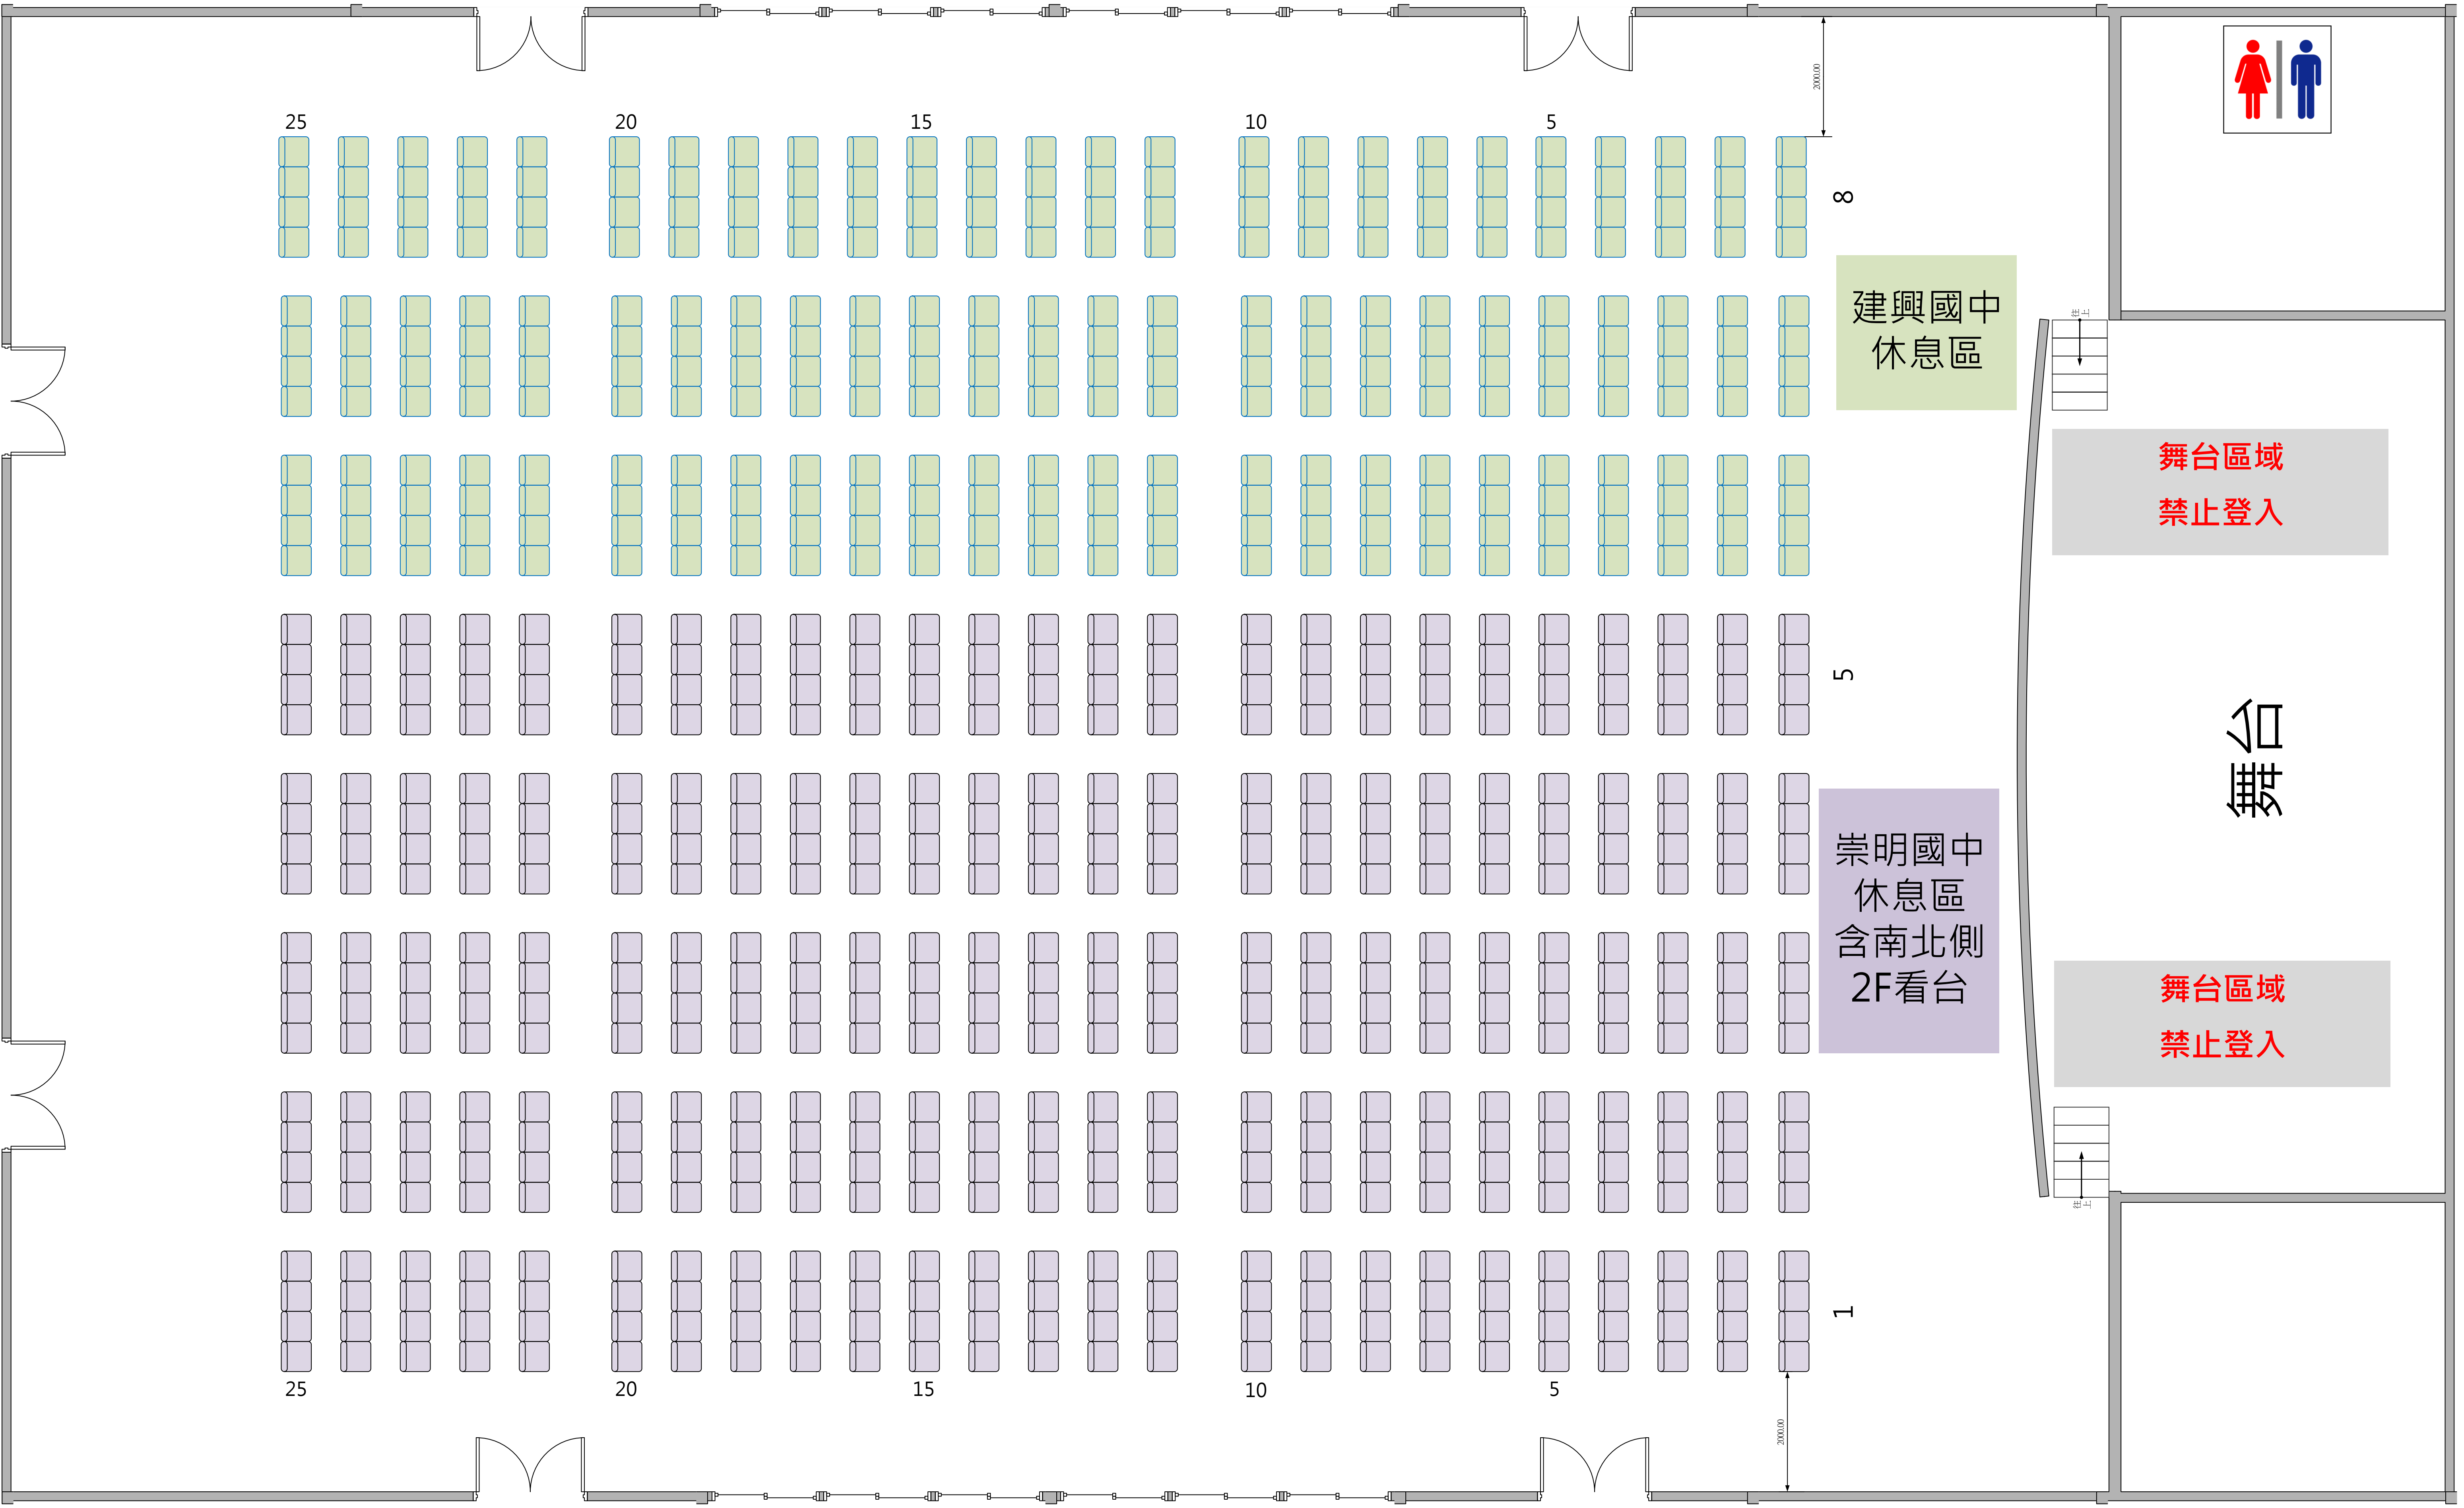

花架  
休閒區

中山01 中山02 中山03 中山04 中山05 中山06

中山07 中山08 中山09 中山10 中山11 中山12

1-2F 2-3F 3-4F 4-5F  
女廁 女廁 女廁 女廁

4F  
3F  
2F  
1F

4F  
3F  
2F  
1F

3F  
2F  
1F

3F  
2F  
1F

雁  
翔  
樓

南側

倉庫 女廁 女廁 女廁 女廁  
4-5F 3-4F 2-3F 1-2F

忠孝樓 - 西棟

司令台

忠孝樓 - 東棟

5F 殘障 通道  
4F 殘障 通道 會議室 0402 (高一11) 團體 認商室 W402  
3F 殘障 通道  
2F 殘障 通道  
1F 管理室 浴室 廁所 體育器材室 W105 健康中心 W103 教室 傳達室 W102 W101

7F  
6F  
5F 5F 電梯  
4F 4F 電梯  
3F 3F 電梯  
2F 2F 電梯  
1F 1F 電梯

通橋  
油印室 E401  
0401 (餐服教室)  
餐飲 示範教室 E403  
校長室 E201

科學實驗大樓

5F  
4F 女廁 殘障  
3F 女廁 殘障  
2F 女廁 殘障  
1F 女廁 殘障

永福路一段

忠義路一段

側門

景觀2  
律動

# 107年國中教育會考 家齊高中考場 休息處(禮堂)配置示意圖

男女廁所

雁翔樓廁所  
[北] 1,3,5男廁  
2,4 女廁  
[南] 1~5女廁

舞台區域  
禁止登入

舞台區域  
禁止登入

出口

25

20