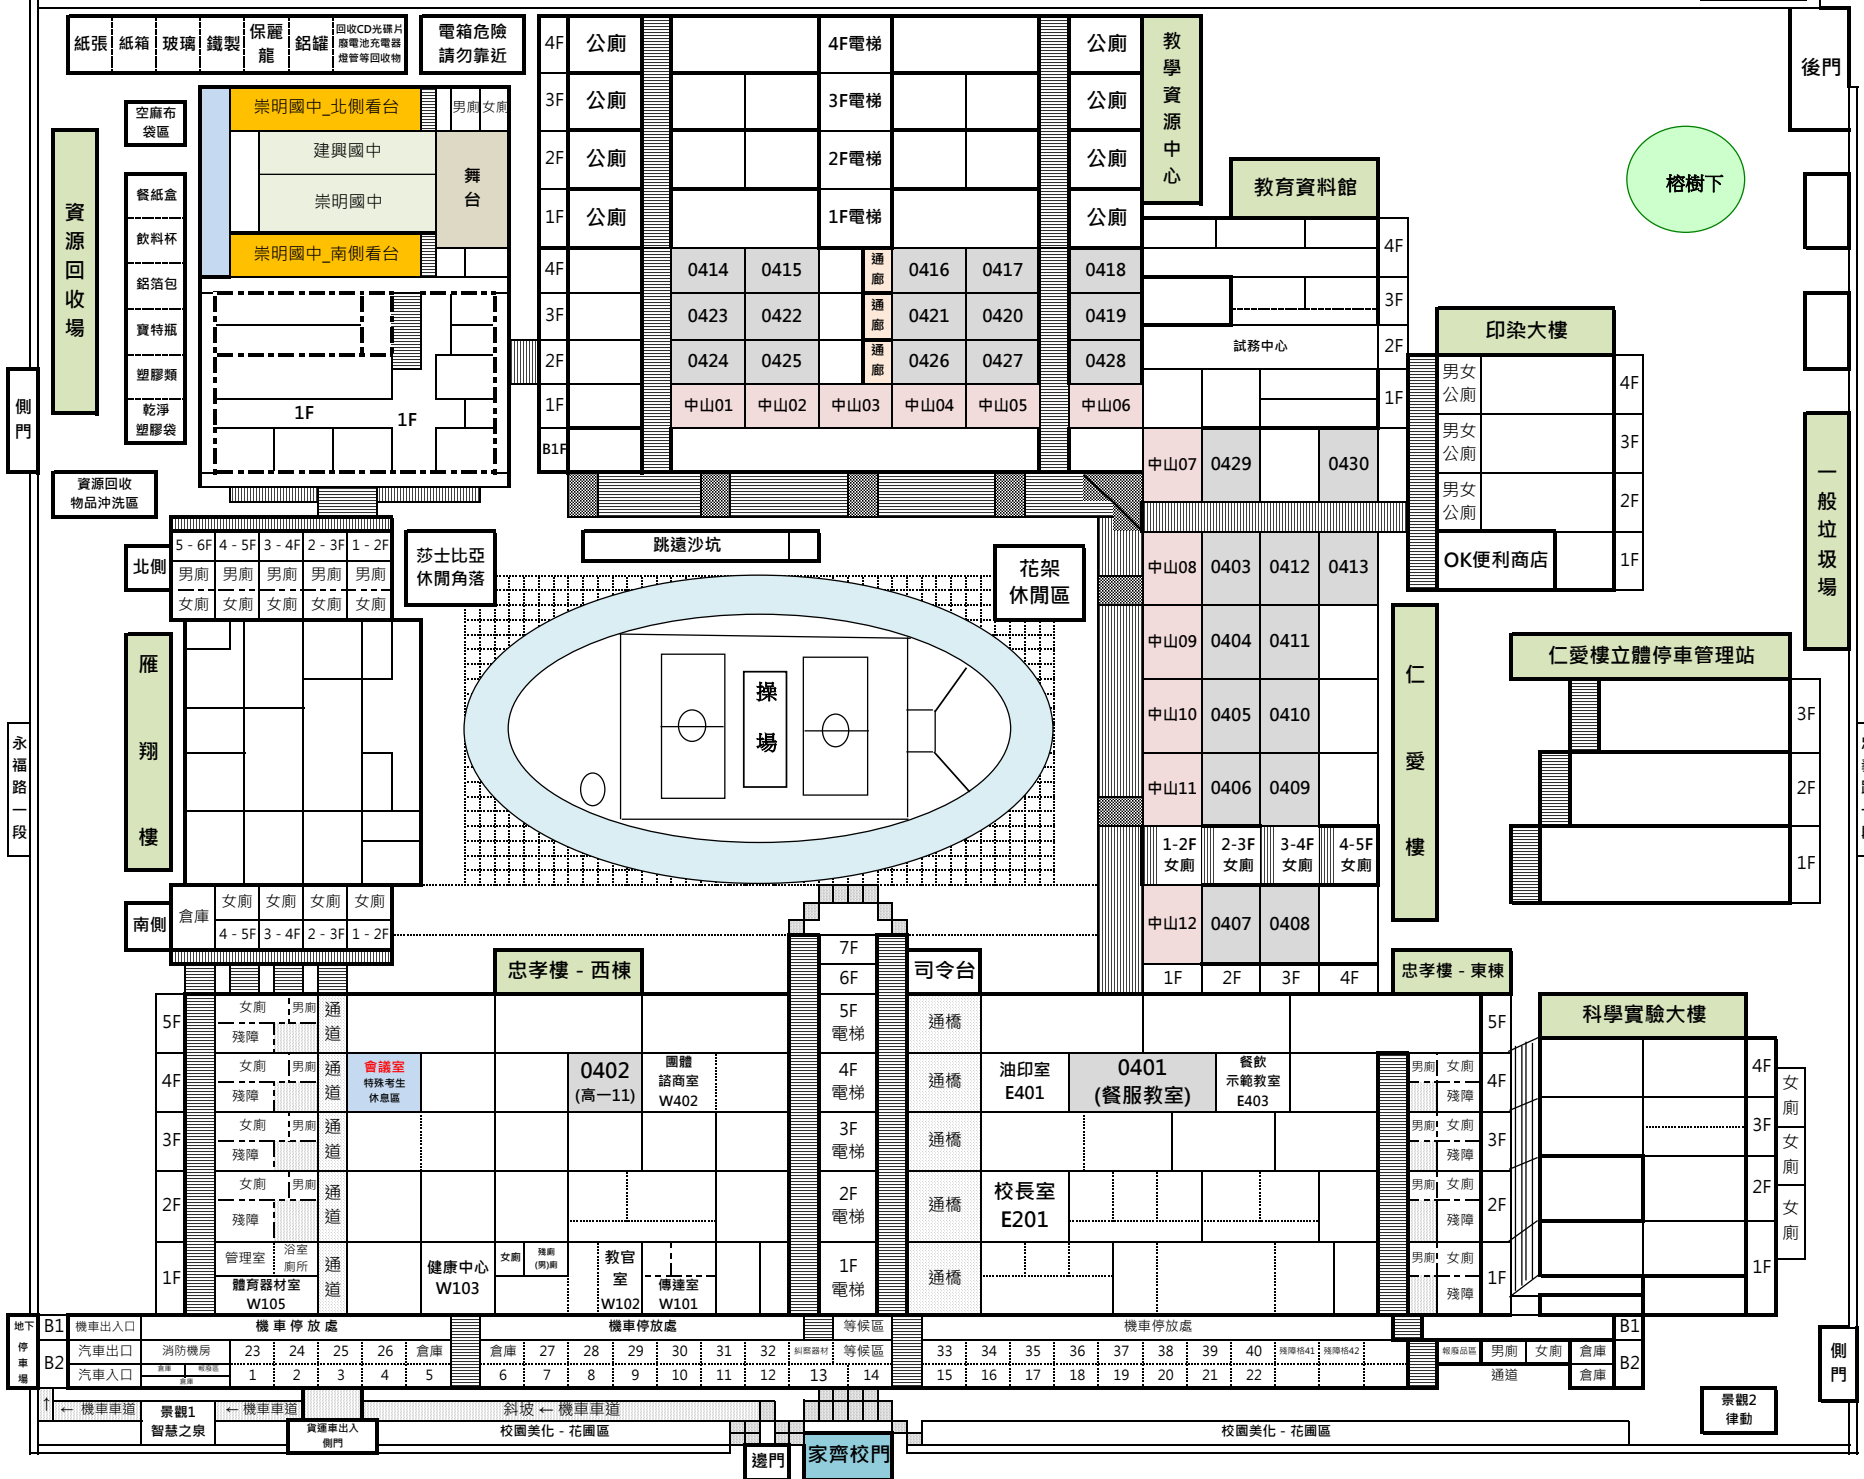

## 107年國中教育會考 家齊高中考場 考生及家長休息處規畫

學校	男	女	合計	比率	考生及家長休息區	備註
崇明國中	298	260	558	76.8%	禮堂,2F看台	
建興國中		169	169	23.2%	禮堂	
中山國中	117	206	323		教室(101~106, 服 101~103, 餐 101~103)12間	
南大附屬啟聰	3	3	6			
仁德國中			1~2			
慈濟高中附設國中			1~2			
金城國中			1~2			
安平國中			1~2			

臺南考區107年國中教育會考\_家齊高中考場試場及考生家長休息區平面圖

五妃街

五妃街

紙張 紙箱 玻璃 鐵製 保麗龍 鋁罐 回收CD光碟片 廢電池充電器 燈管等回收物

資源回收場  
空麻布袋區  
餐紙盒  
飲料杯  
鋁箔包  
寶特瓶  
塑膠類  
乾淨塑膠袋

崇明國中\_北側看台  
建興國中  
崇明國中  
崇明國中\_南側看台  
舞台

4F 公廁  
3F 公廁  
2F 公廁  
1F 公廁  
4F 4F電梯  
3F 3F電梯  
2F 2F電梯  
1F 1F電梯

公廁  
公廁  
公廁  
公廁

教學資源中心  
教育資料館

後門

榕樹下

資源回收  
物品沖洗區

5-6F 4-5F 3-4F 2-3F 1-2F  
北側 男廁 女廁

莎士比亞  
休閒角落

跳遠沙坑

花架  
休閒區

中山01 中山02 中山03 中山04 中山05 中山06

中山07 中山08 中山09 中山10 中山11 中山12

1-2F 2-3F 3-4F 4-5F  
女廁 女廁 女廁 女廁

4F  
3F  
2F  
1F

4F  
3F  
2F  
1F

3F  
2F  
1F

3F  
2F  
1F