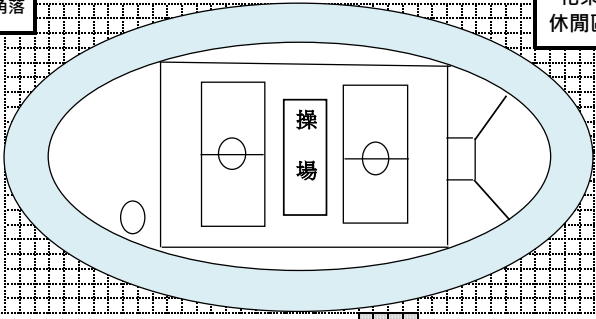

臺南考區107年國中教育會考\_家齊高中考場試場及考生家長休息區平面圖

五妃街

五妃街

紙張 紙箱 玻璃 鐵製 保麗龍 鋁罐 回收CD光碟片 廢電池充電器 燈管等回收物

資源回收場  
空麻布袋區  
餐紙盒  
飲料杯  
鋁箔包  
寶特瓶  
塑膠類  
乾淨塑膠袋

崇明國中\_北側看台  
建興國中  
崇明國中  
崇明國中\_南側看台  
舞台

4F 公廁  
3F 公廁  
2F 公廁  
1F 公廁  
4F 4F電梯  
3F 3F電梯  
2F 2F電梯  
1F 1F電梯

公廁  
公廁  
公廁  
公廁

教學資源中心  
教育資料館

後門

榕樹下

資源回收  
物品沖洗區

5-6F 4-5F 3-4F 2-3F 1-2F  
北側 男廁 女廁

莎士比亞  
休閒角落

跳遠沙坑

花架  
休閒區

中山01 中山02 中山03 中山04 中山05 中山06

中山07 中山08 中山09 中山10 中山11 中山12

1-2F 2-3F 3-4F 4-5F  
女廁 女廁 女廁 女廁

4F  
3F  
2F  
1F

4F  
3F  
2F  
1F

3F  
2F  
1F

3F  
2F  
1F

雁  
翔  
樓

南側

倉庫 女廁 女廁 女廁 女廁  
4-5F 3-4F 2-3F 1-2F

忠孝樓 - 西棟

司令台

忠孝樓 - 東棟

5F 殘障 通道  
4F 殘障 通道 會議室 0402 (高一11) 團體 認商室 W402  
3F 殘障 通道  
2F 殘障 通道  
1F 管理室 浴室 廁所 體育器材室 W105 健康中心 W103 教室 傳達室 W102 W101

7F  
6F  
5F 5F 電梯  
4F 4F 電梯  
3F 3F 電梯  
2F 2F 電梯  
1F 1F 電梯