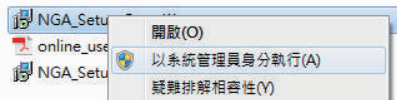

網路守護天使

Network Guardian Angels

過濾防制軟體 · 杜絕不當資訊
提供您與兒童一個乾淨的網路環境

免費下載
nga.moe.edu.tw

系統狀態

資料庫自動更新
檢查，可切換軟
體為雲端模式或
單機模式

更多設定

可自訂阻擋類型及禁
止使用之網站服務，
並提供安全搜尋功能

教育部關心您

桌機版操作說明

1 下載軟體

下載軟體，於安裝程式按右鍵選擇「以系統管理員身分執行」

2 選擇類型

選擇安裝類型，普通安裝(單機模式)或雲端安裝(雲端模式)

3 申請帳號

選擇雲端模式安裝完成後，需於官方網站申請會員帳號才可登入