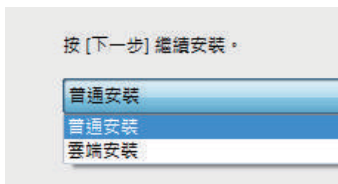

教育部關心您

桌機版操作說明

1 下載軟體

下載軟體，於安裝程式按右鍵選擇「以系統管理員身分執行」

2 選擇類型

選擇安裝類型，普通安裝(單機模式)或雲端安裝(雲端模式)

3 申請帳號

選擇雲端模式安裝完成後，需於官方網站申請會員帳號才可登入