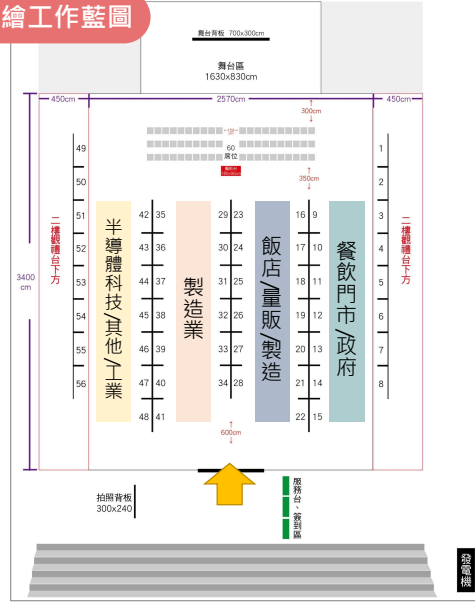

04 攤位數量共56個

- 50家企業攤位數。
- 政府服務攤位(4個)
 - (1)勞工局職訓就輔中心
 - (2)就業促進科
 - (3)勞安福利科
 - (4)職安健康處
- 104x台積電慈善-職業引路計畫(2個)

05 目標參人次達1,000人

- 宣傳對象：以台南為主高中職學校
- 參加人次不限於一般勞工

3

高中職人才 就業媒合 職業探索 博覽會

博覽會介紹 活動亮點 特別活動 參加方式

時間	時長	主題/內容				
09:30	10分鐘	一般學生報到進場	媒合面談啟動 09:30-15:30 場地：二樓主場	履歷診療服務 09:30-15:30 場地：二樓主場	特別活動 09:30-16:00	
10:50-11:20	30分鐘	長官致詞/啟動儀式 表演團體/開幕剪綵/全體貴賓合影				
11:20-11:40	20分鐘	【企業巡訪】	現場遞交履歷表 企業安排面談	現場安排進行履歷健診與職涯諮詢·幫助青年摸索自我與釐清求職問題。	1.IG濾鏡競賽 (超過20分以上並分享到社群·可至服務台領取獎品) 2.證書領取 3.職場快拍	
11:40-12:00	20分鐘	【記者聯訪】				
13:00-13:50	50分鐘	場地：力行大樓三樓				
		講座/工作坊 主講者：王榮春老師				工作坊 升學？就業？(職場數據分析) 找到怦然心動的第二人生：探索自己的天賦
14:00-15:00	60分鐘	講座				師長/家長講座 用技能與社會對話：解放技職學習的想像
15:30-16:00	30分鐘	工作坊 回饋	學生返回工作坊 心得回饋/發放證書			
16:00-16:30		歸賦(統計面談狀況/問卷回收)				

4

50家優質企業

共同描繪工作藍圖

類別	家數	佔比
餐飲門市	9	18%
飯店	5	10%
製造業	17	34%
半導體科技	5	10%
量販零售	4	8%
基本工業	2	4%
其他類別	8	16%
總計	50	100%

時間：09：30 - 15：30

地點：活動中心二樓

亮點企業：台積電、奇美食品、儒億科技、星巴克

現場有50間企業集體徵才，釋出高中職學歷的職缺，並且每間企業皆提出新人培訓計畫，以及支持員工積極進修，共同加入政府，關懷高中職畢業生的就業環境。

職涯/履歷診療服務 一對一適性諮詢

時間：09：30 - 15：30

地點：活動中心二樓

104擁有超過4,000名常駐Giver，服務超過112,889履歷次數。本次活動將遴選四位諮詢老師，至活動現場服務，並為高中職生面對職場所產生的問題，一對一解惑，讓同學們在鑽寫履歷尚有初步概念，並吸取Giver們的經驗值。

職涯診所 職場回答	125 回答數	129 獲得拍手	60 獲得肯定
履歷診療室 履歷健診	178 健診數	2 實體健診	3 模擬面試
職涯分享 到校分享	2 課程講座		
學習精靈 分享職涯文章	4 文章數	4 獲得拍手	