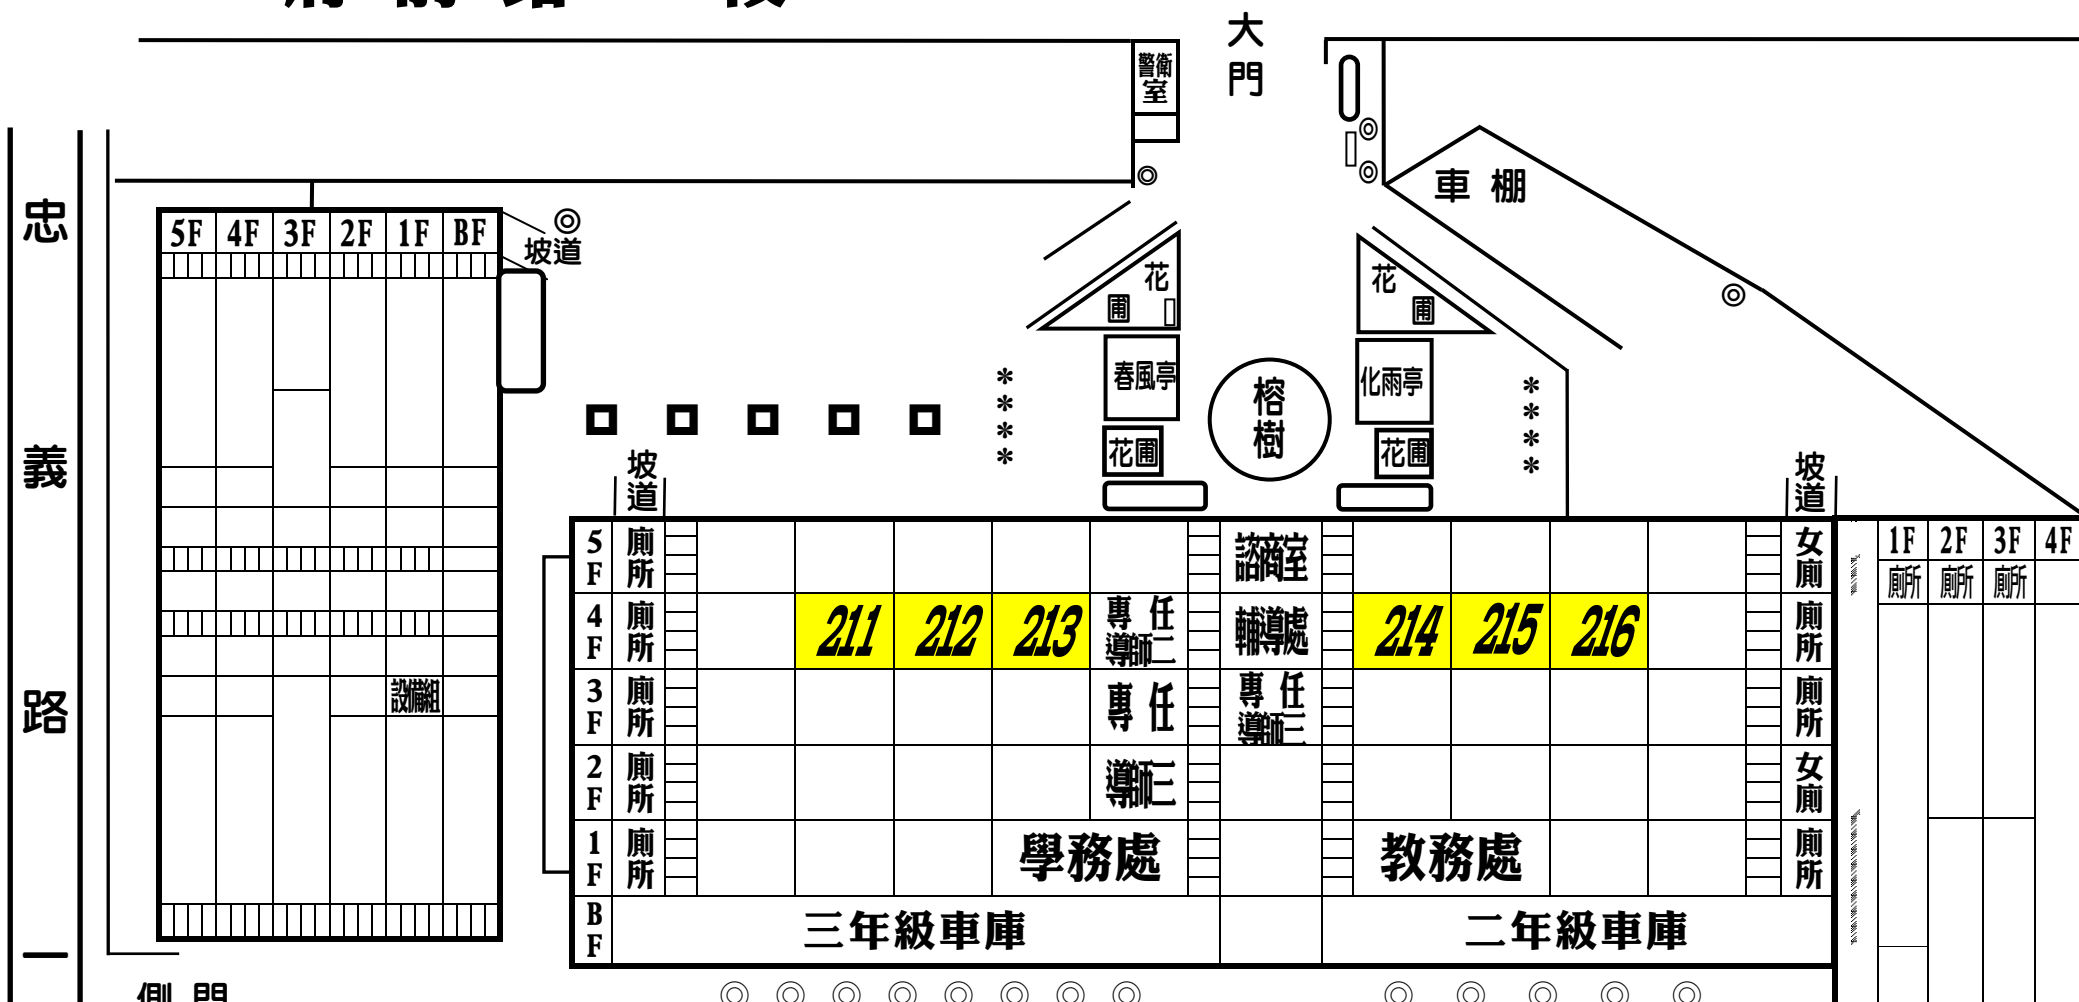

台南市立建興國民中學

107 學年度新生課後資優方案營隊檢定測驗教室平面圖

府前路一段

考場在勤學樓四樓
211 教室. 212 教室
213 教室. 214 教室
215 教室. 216 教室

◎英語、數學科採電腦閱卷，同學務必攜帶（2B鉛筆及橡皮擦等文具）；國文科作答答案卷使用黑(藍)色原子筆作答，未按照規定者以零分計算。