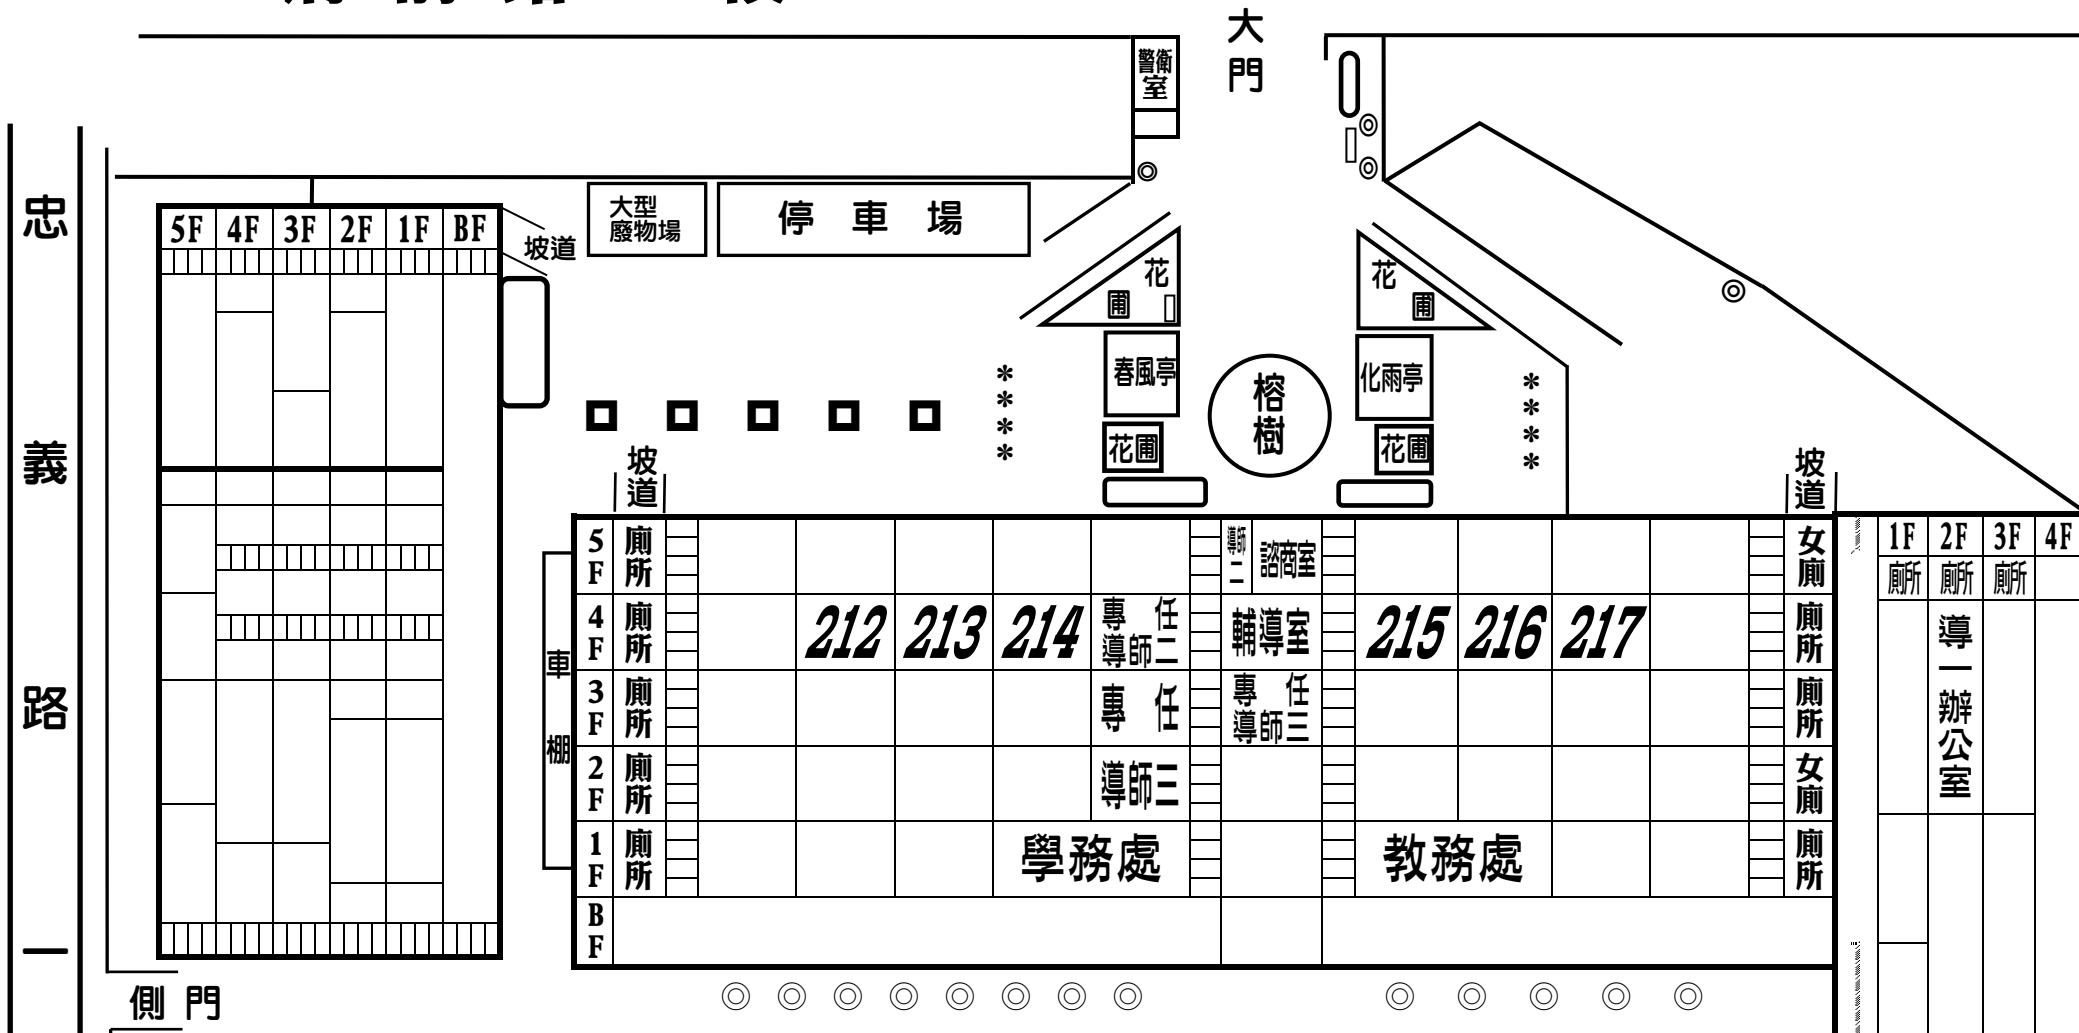

台南市立建興國民中

108 學年度新生課後資優方案營隊檢定測驗教室平面圖

府前路一段

考場在勤學樓四樓
212 教室. 213 教室
214 教室. 215 教室
216 教室. 217 教室

◎英語、數學科採電腦閱卷，同學務必攜帶（2B鉛筆及橡皮擦等文具）；國文科作答答案卷使用黑(藍)色原子筆作答，未按照規定者以零分計算。