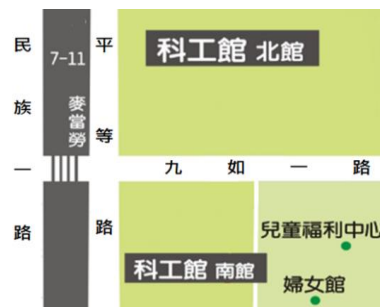

類型	活動名稱	日期	時間	費用	人數	活動對象	地點
玩具科學	MS.創意積木·桌遊：賽車設計邏輯起跑線	1/22-1/23	0900-1600	2,500	22	小二至小六	南館S206研習教室
	科學魔術ONE TOUCH冬令營	1/27-1/28	0900-1700	2,400	36	小三至小六	南館S203研習教室
	「轉動-趣味科學動手做」冬令營	2/1-2/2	0900-1600	1,900	36	小三至小六	北館5樓科學教室
	頂級玩家-拓荒者與城市開拓者的桌遊爭霸(可攜回價值約200元的桌遊)	2/3	0900-1600	1,200	24	小五至國中	北館3樓科學教室
生活科學	暈頭轉向-旋風空氣營	1/18	0900-1600	1,100	36	小三至小六	北館5樓科學教室
	移動の眼珠~魔幻視界真奇妙	1/19	0900-1600	1,100	36	小五至小六	北館5樓科學教室
	科普教育研習營	1/21	0900-1600	1,100	30	小一至小六	北館3樓科學教室
	科普教育研習營-「橡」「磁」「氣」車	1/22	0900-1600	1,100	30	小三至小六	北館5樓科學教室
	地圖開箱-世界大冒險	1/22	0900-1600	1,100	36	小三至小四	北館3樓科學教室
	叢林大戰-不可思議的植物兵團	1/23	0900-1600	1,100	36	小二至小四	南館S203研習教室
	環遊世界造飛機冬令營	1/29-1/30	0900-1700	2,400	36	小三至小六	南館S203研習教室
	保養科學大百科	1/30	0900-1600	1,600	36	小四以上	北館3樓科學教室
	眼睛的騙局~視視而非魔法營	1/31	0900-1600	1,100	36	小四至小六	北館3樓科學教室
	不要破氣-「水生電趣味科學探索」冬令營	1/31	0900-1600	1,100	36	小三至小六	北館5樓科學教室
	運動瘋--球類競技場冬令營	1/31	0900-1600	1,100	36	小三至小六	南館S205研習教室
	科學偵探事件簿	2/3	0900-1600	1,100	36	小五至國一	北館4樓水資源教室
	「跟著阿光節能趣」冬令營(本活動部份經費由工研院贊助·參加者贈送節能宣傳品環保耐熱陶瓷吸水杯墊1個)	2/7-2/8	0900-1600	1,600	36	小三至小六	北館3樓科學教室
	魔法偵探營 - 神秘的魔科寶石 (三日)	2/7-2/9	0900-1600	4,800	20	小一至小四	北館5樓科學教室

冬令營小叮嚀

★報到事項：

- 報到時間為活動開始前20分鐘，敬請準時報到參加。
- 南館活動請至南館大廳報到，北館活動請至北館大廳報到（地點如圖）。

★活動皆含午餐，建議請自備環保餐具。

報名注意事項：

一、報名方式-上網登錄本館會員並線上報名

網址：<https://serv.nstm.gov.tw>；或本館網頁/報名/推廣教育活動報名

二、繳費方式(敬請於報名後5日內繳費)

- 郵局劃撥→帳號：42135709 戶名：國立科學工藝博物館 [請於通訊欄註明學員姓名與活動日期、名稱]
- 線上刷卡(信用卡付款)
- ATM轉帳繳款(報名後取得16碼銷帳編號，進行轉帳)
- 親至本館以現金繳費

三、退費規則

- 報名後因故不克參加活動需辦理退費者，請先來電告知欲辦理申請退費，本館將寄發退費申請書供申請人填寫退款銀行、戶名及帳號，請務必於收到申請書後3日內填妥回傳。
- 退費計算方式及退費限制如下：
 - (1) 退費申請距活動開始八日(含)前，退還活動費用 90%。
 - (2) 退費申請距活動開始七日至一日前，退還活動費用 70%。
 - (3) 活動當日不予退費。
 - (4) 因法定傳染病，無法參加當日活動，或活動日生病，憑醫院證明或診療收據，得辦理全額退費。
- 活動開始未報到參加者，視同自願放棄權利，恕不予辦理退費。
- 本館保留因報名人數不足或天災等不可抗力等因素，延期辦理或取消活動之權利，並辦理全額退費。

詳情請看2020
冬令營專屬網頁

2020 新加坡親子科學育樂冬令營

1. 日期: 109 年 1 月 28 日(大年初四)至 2 月 2 日 (6 天 5 夜)
2. 對象: 一般家庭親子(國小以上學生為宜)
3. 人數: 24 人(16 人始出團)
4. 費用: 早鳥價 每人 NT\$49,000 元 (限報名前 16 名, 且於報名後 7 日內繳交每人 NT\$10,000 訂金者), 一般價每人 NT\$52,000 元。