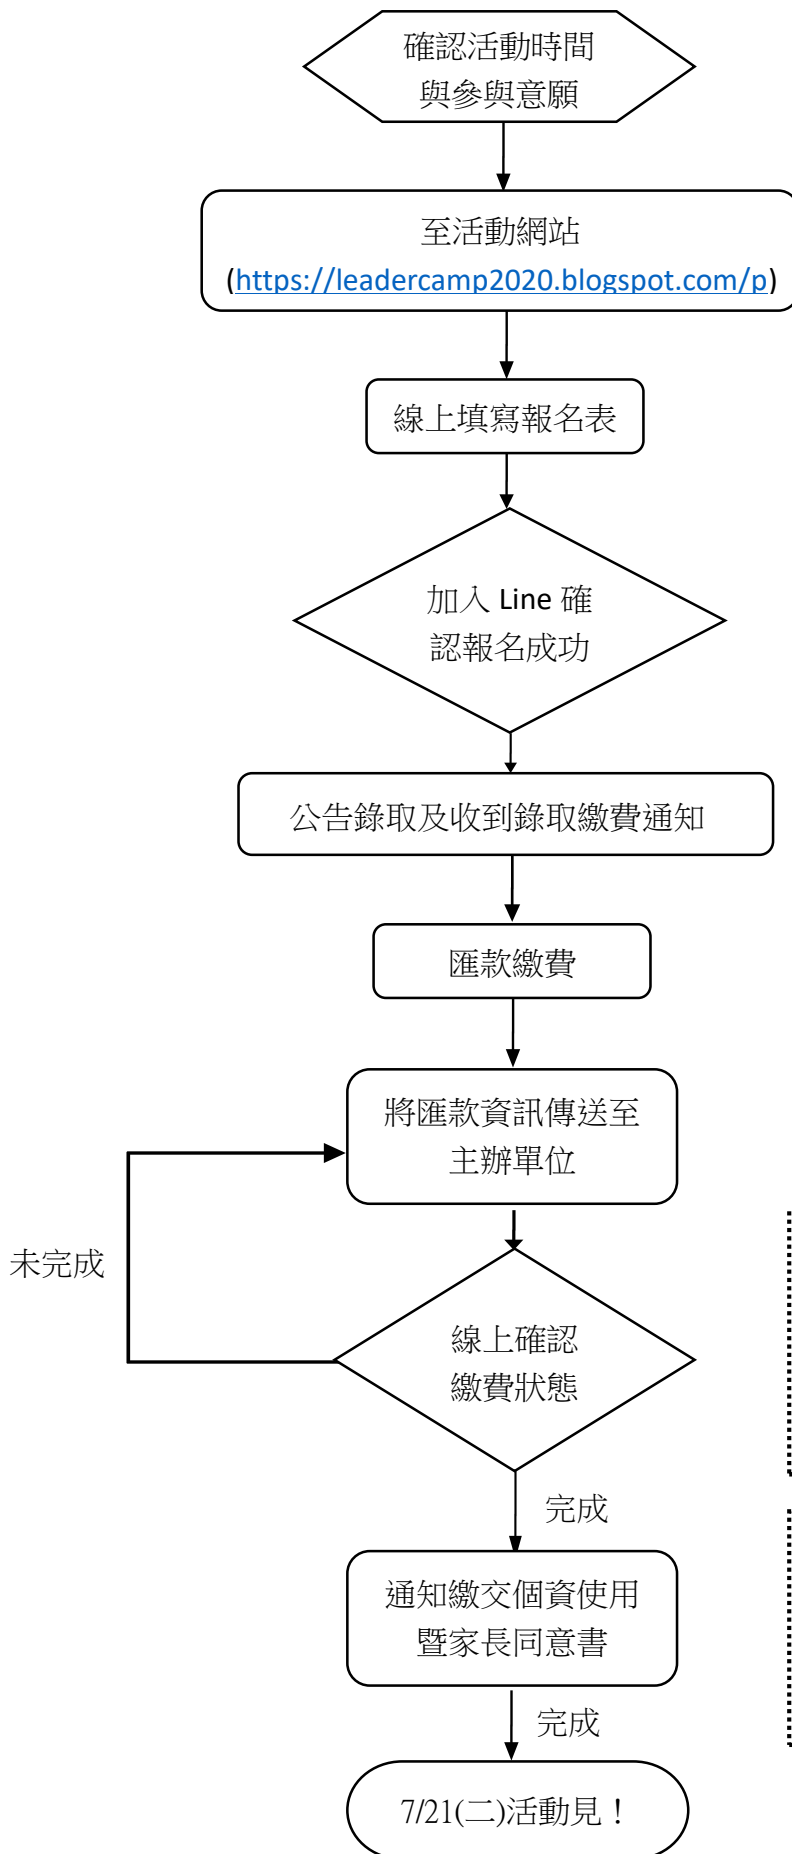

伍、報名流程說明

匯款資訊

戶名：中華大學管理學院系學會聯合會
陳沛緹
銀行：中華郵政（代號：700）
帳號：0061416-0093998

寄件資訊

收件人：中華大學管理學院院辦(2020 商
管領袖營)
地址：300 新竹市五福路二段 707 號