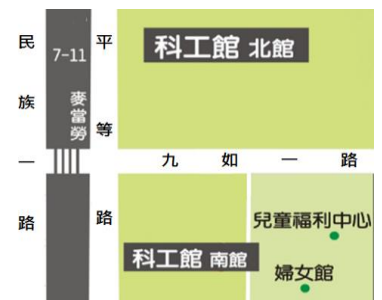

| 類型                  | 活動名稱                  | 日期        | 時間        | 收費    | 人數 | 活動對象  | 地點        |
|---------------------|-----------------------|-----------|-----------|-------|----|-------|-----------|
| 物理<br>化學<br>與<br>數學 | 科學派對-晶奇史萊姆            | 1/21      | 0900-1600 | 1,200 | 36 | 小三至小五 | 北館4樓水資源教室 |
|                     | 魔「數」師～邏輯與數字解謎         | 1/21      | 0900-1600 | 1,150 | 36 | 小三至小四 | 北館5樓科學教室  |
|                     | 科學探究隨手做-智慧手機數位量測與數據分析 | 1/23-1/24 | 0900-1600 | 2,400 | 36 | 國一至國三 | 北館4樓生物實驗室 |
|                     | 【趣味理化】～科學幻術隔空打牛篇      | 1/31      | 0900-1600 | 1,150 | 36 | 小五至國三 | 北館3樓科學教室  |
|                     | 科學偵探事件簿               | 1/31      | 0900-1600 | 1,150 | 36 | 小五至小六 | 北館4樓水資源教室 |
|                     | 【元素殿堂的奇幻旅程】冬令營        | 2/1       | 0900-1600 | 1,150 | 36 | 小五至國二 | 北館5樓科學教室  |
|                     | 小玩具大科學-「數理魔法創意科學」冬令營  | 2/2-2/3   | 0900-1600 | 1,900 | 36 | 小三至小六 | 北館3樓科學教室  |
|                     | 國中科學實驗系列-【理化】實驗科學營    | 2/6       | 0900-1600 | 1,150 | 36 | 國一至國三 | 北館4樓水資源教室 |
|                     | 國中科學實驗系列-【化學】實驗科學營    | 2/7       | 0900-1600 | 1,150 | 36 | 國一至國三 | 北館4樓水資源教室 |

### 冬令營小叮嚀

#### ★報到事項：

- 1.報到時間為活動開始前20分鐘，敬請準時報到參加。
- 2.南館活動請至南館大廳報到，北館活動請至北館大廳報到（地點如圖）。

★活動皆含午餐，建議請自備環保餐具。

★活動報到時，家長可向工作人員索取展示廳購票優惠券，憑券可至服務台，以優惠價購買展示廳參觀門票（限活動當日使用）。