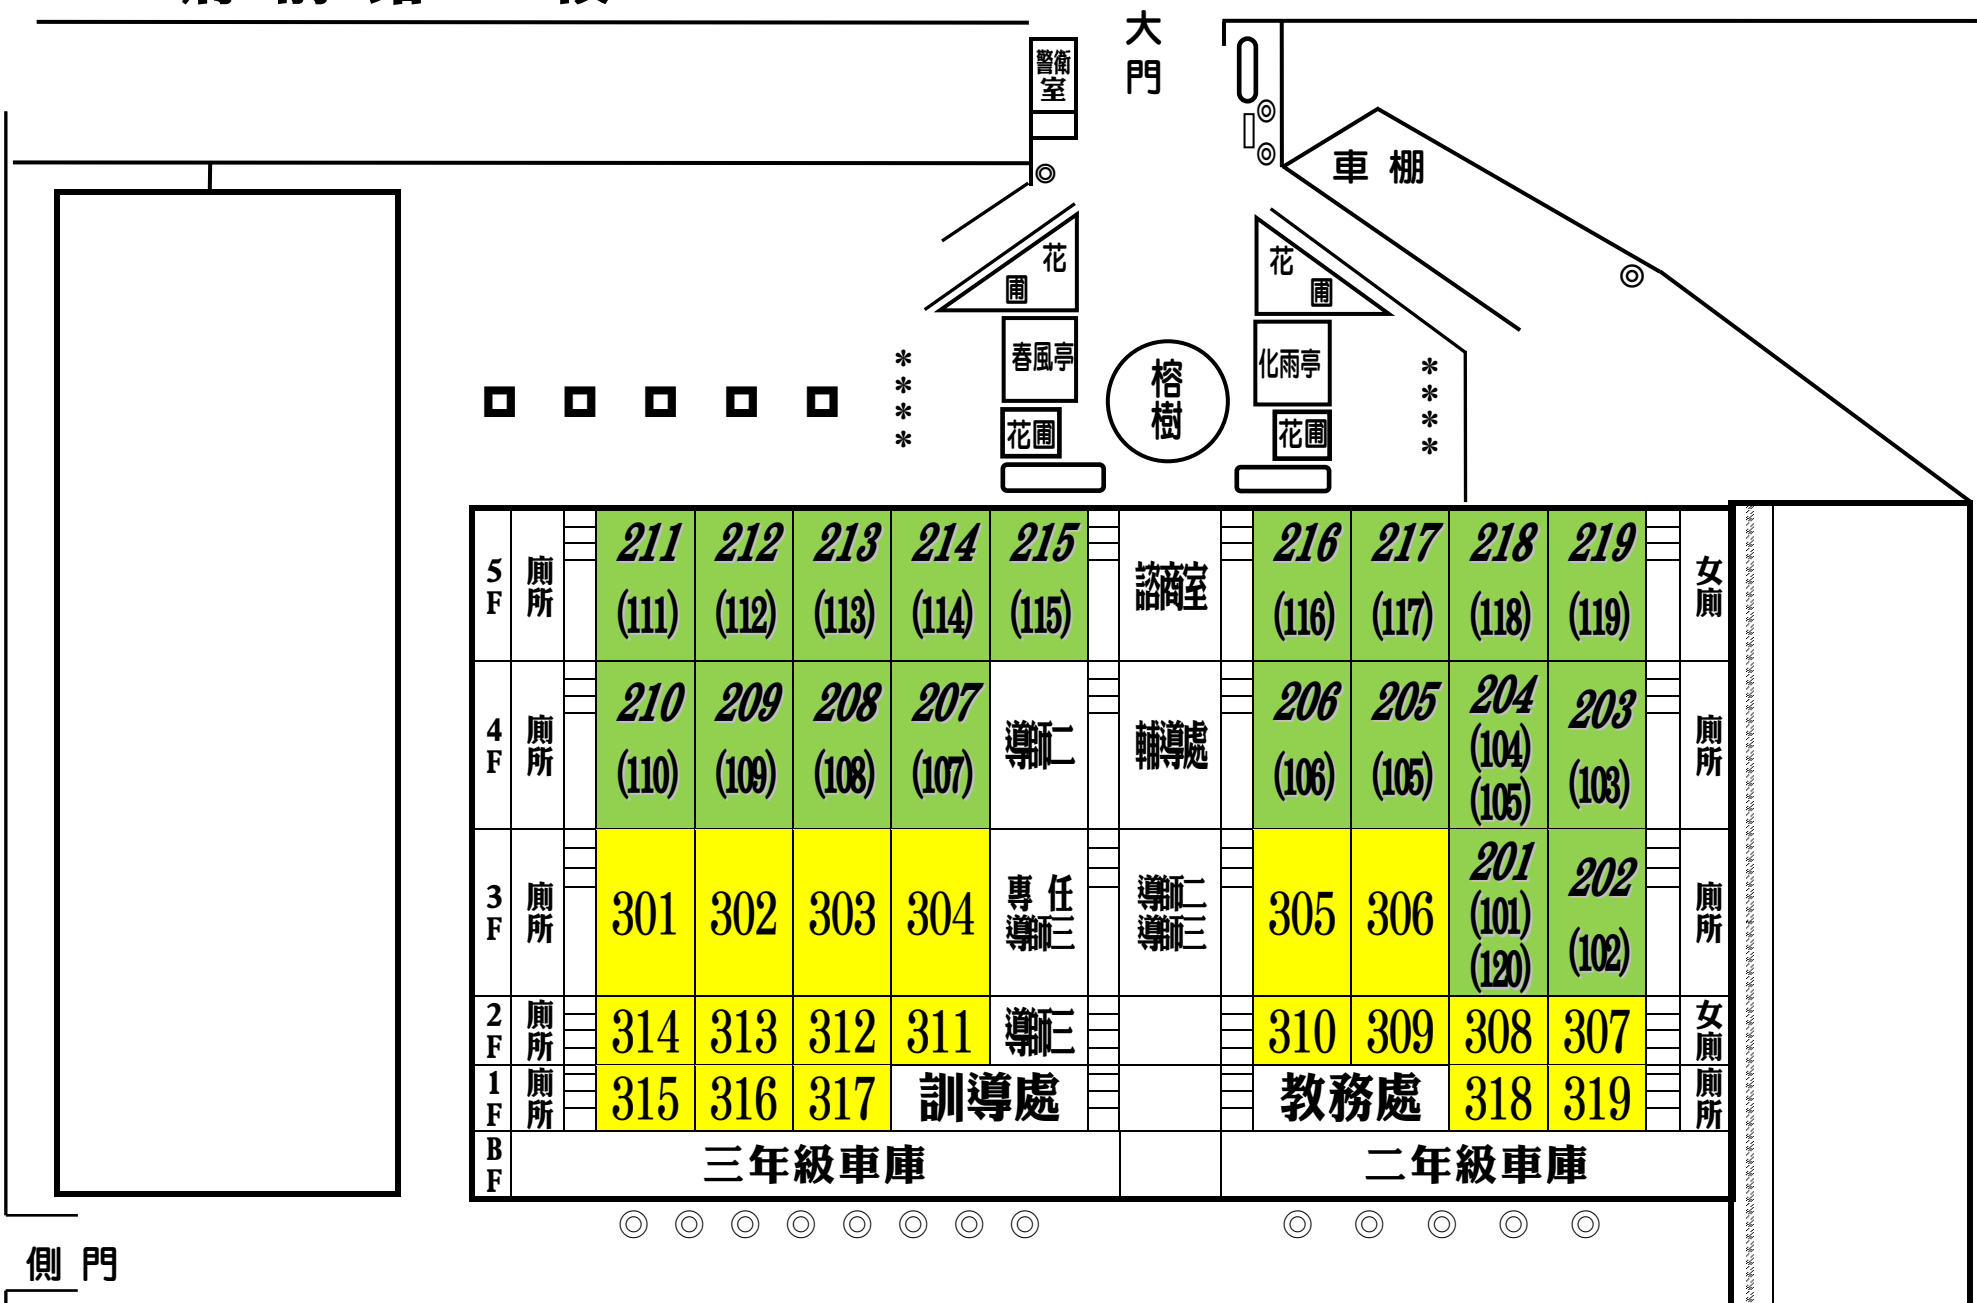

台南市立建興國民中 103 學年度新生入學測驗教室平面圖

府前路一段

忠義路一段

- | | |
|-----------------------------|----------------------------|
| 臨時編班 一年 1 班 (考試教室 201 教室) | 臨時編班 一年 11 班 (考試教室 211 教室) |
| 臨時編班 一年 2 班 (考試教室 202 教室) | 臨時編班 一年 12 班 (考試教室 212 教室) |
| 臨時編班 一年 3 班 (考試教室 203 教室) | 臨時編班 一年 13 班 (考試教室 213 教室) |
| 臨時編班 一年 4 班 (考試教室 204 教室) | 臨時編班 一年 14 班 (考試教室 214 教室) |
| 臨時編班 一年 5 班 (考試教室 205 教室) | 臨時編班 一年 15 班 (考試教室 215 教室) |
| 臨時編班 一年 6 班 (考試教室 206 教室) | 臨時編班 一年 16 班 (考試教室 216 教室) |
| 臨時編班 一年 7 班 (考試教室 207 教室) | 臨時編班 一年 17 班 (考試教室 217 教室) |
| 臨時編班 一年 8 班 (考試教室 208 教室) | 臨時編班 一年 18 班 (考試教室 218 教室) |
| 臨時編班 一年 9 班 (考試教室 209 教室) | 臨時編班 一年 19 班 (考試教室 219 教室) |
| 臨時編班 一年 10 班 (考試教室 210 教室) | 臨時編班 一年 20 班 (考試教室 201 教室) |
| 臨時編班 一年 5 班 (一部份學生在 204 教室) | |