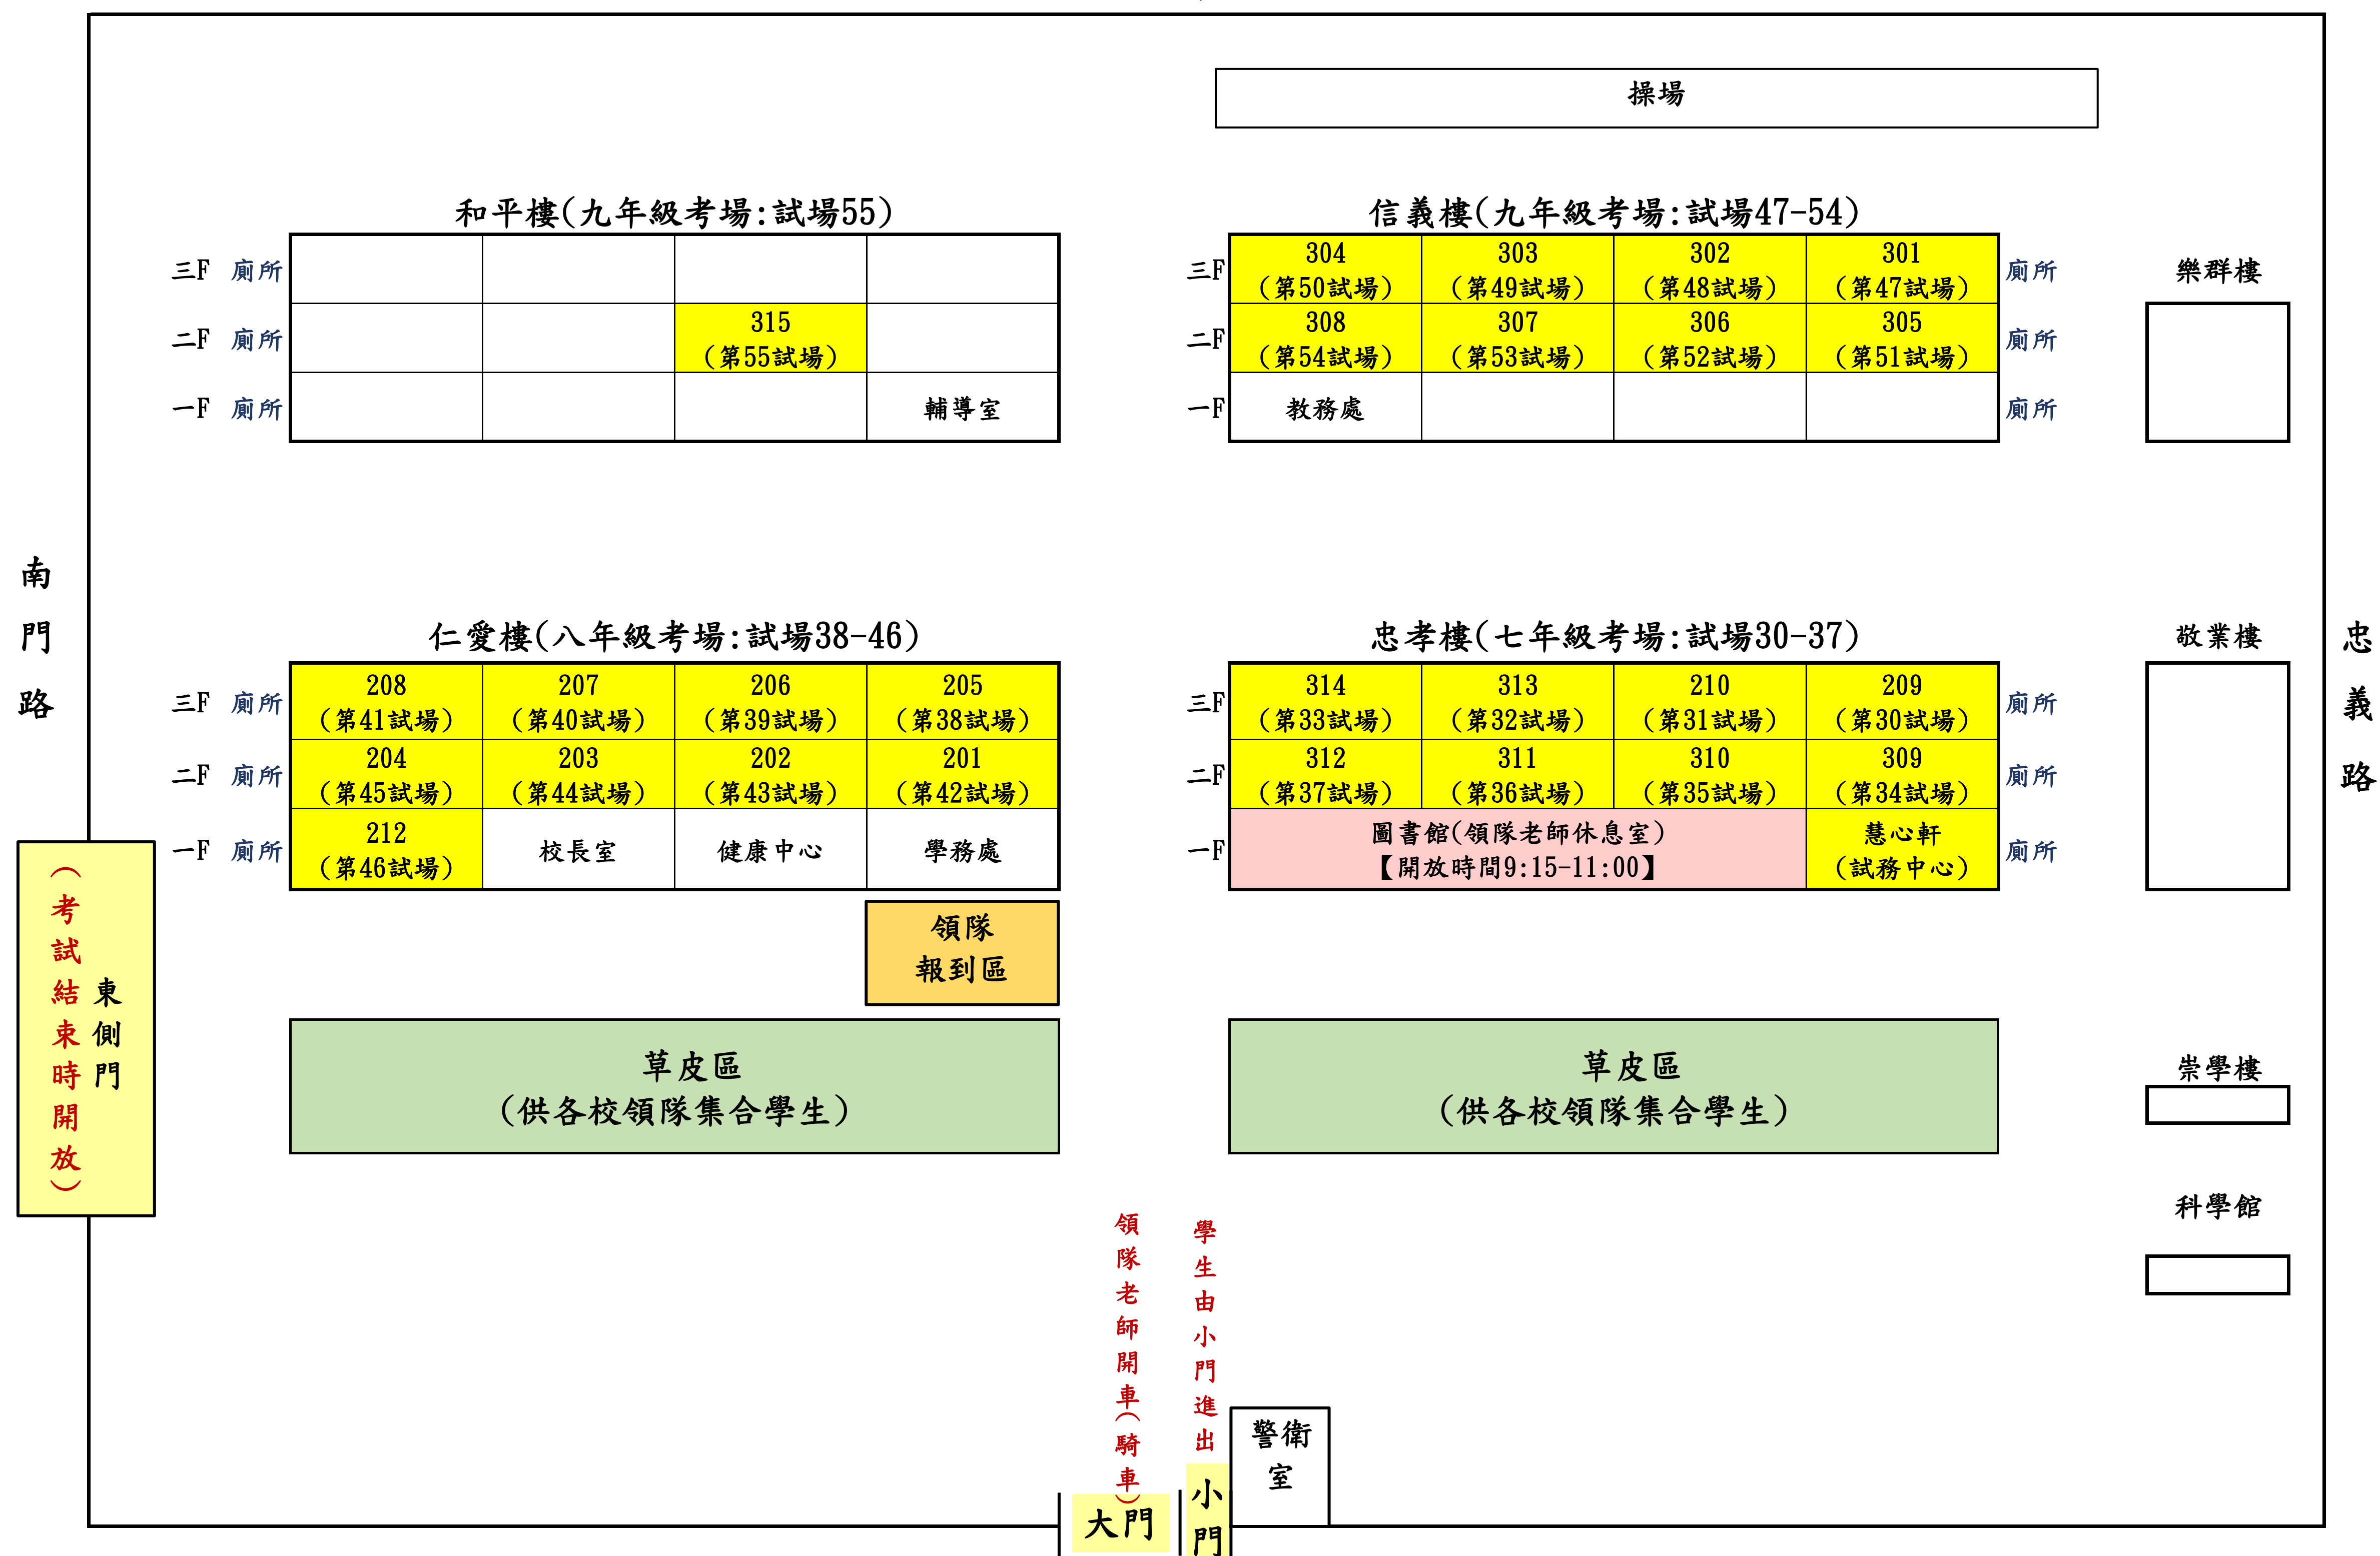

臺南市111年公私立國民中學數學競賽中山國中考場
試場位置圖

【注意事項】：

- 一、早上統一由南寧街大門口進入，採人車分道。
- 二、考試結束時，為了分散人流，建議：
 - (一)仁愛樓、信義樓與和平樓試場的考生走東側門離開。
 - (二)忠孝樓試場的考生走大門離開。

學校大門
(早上統一從大門進入)
(採人車分道)