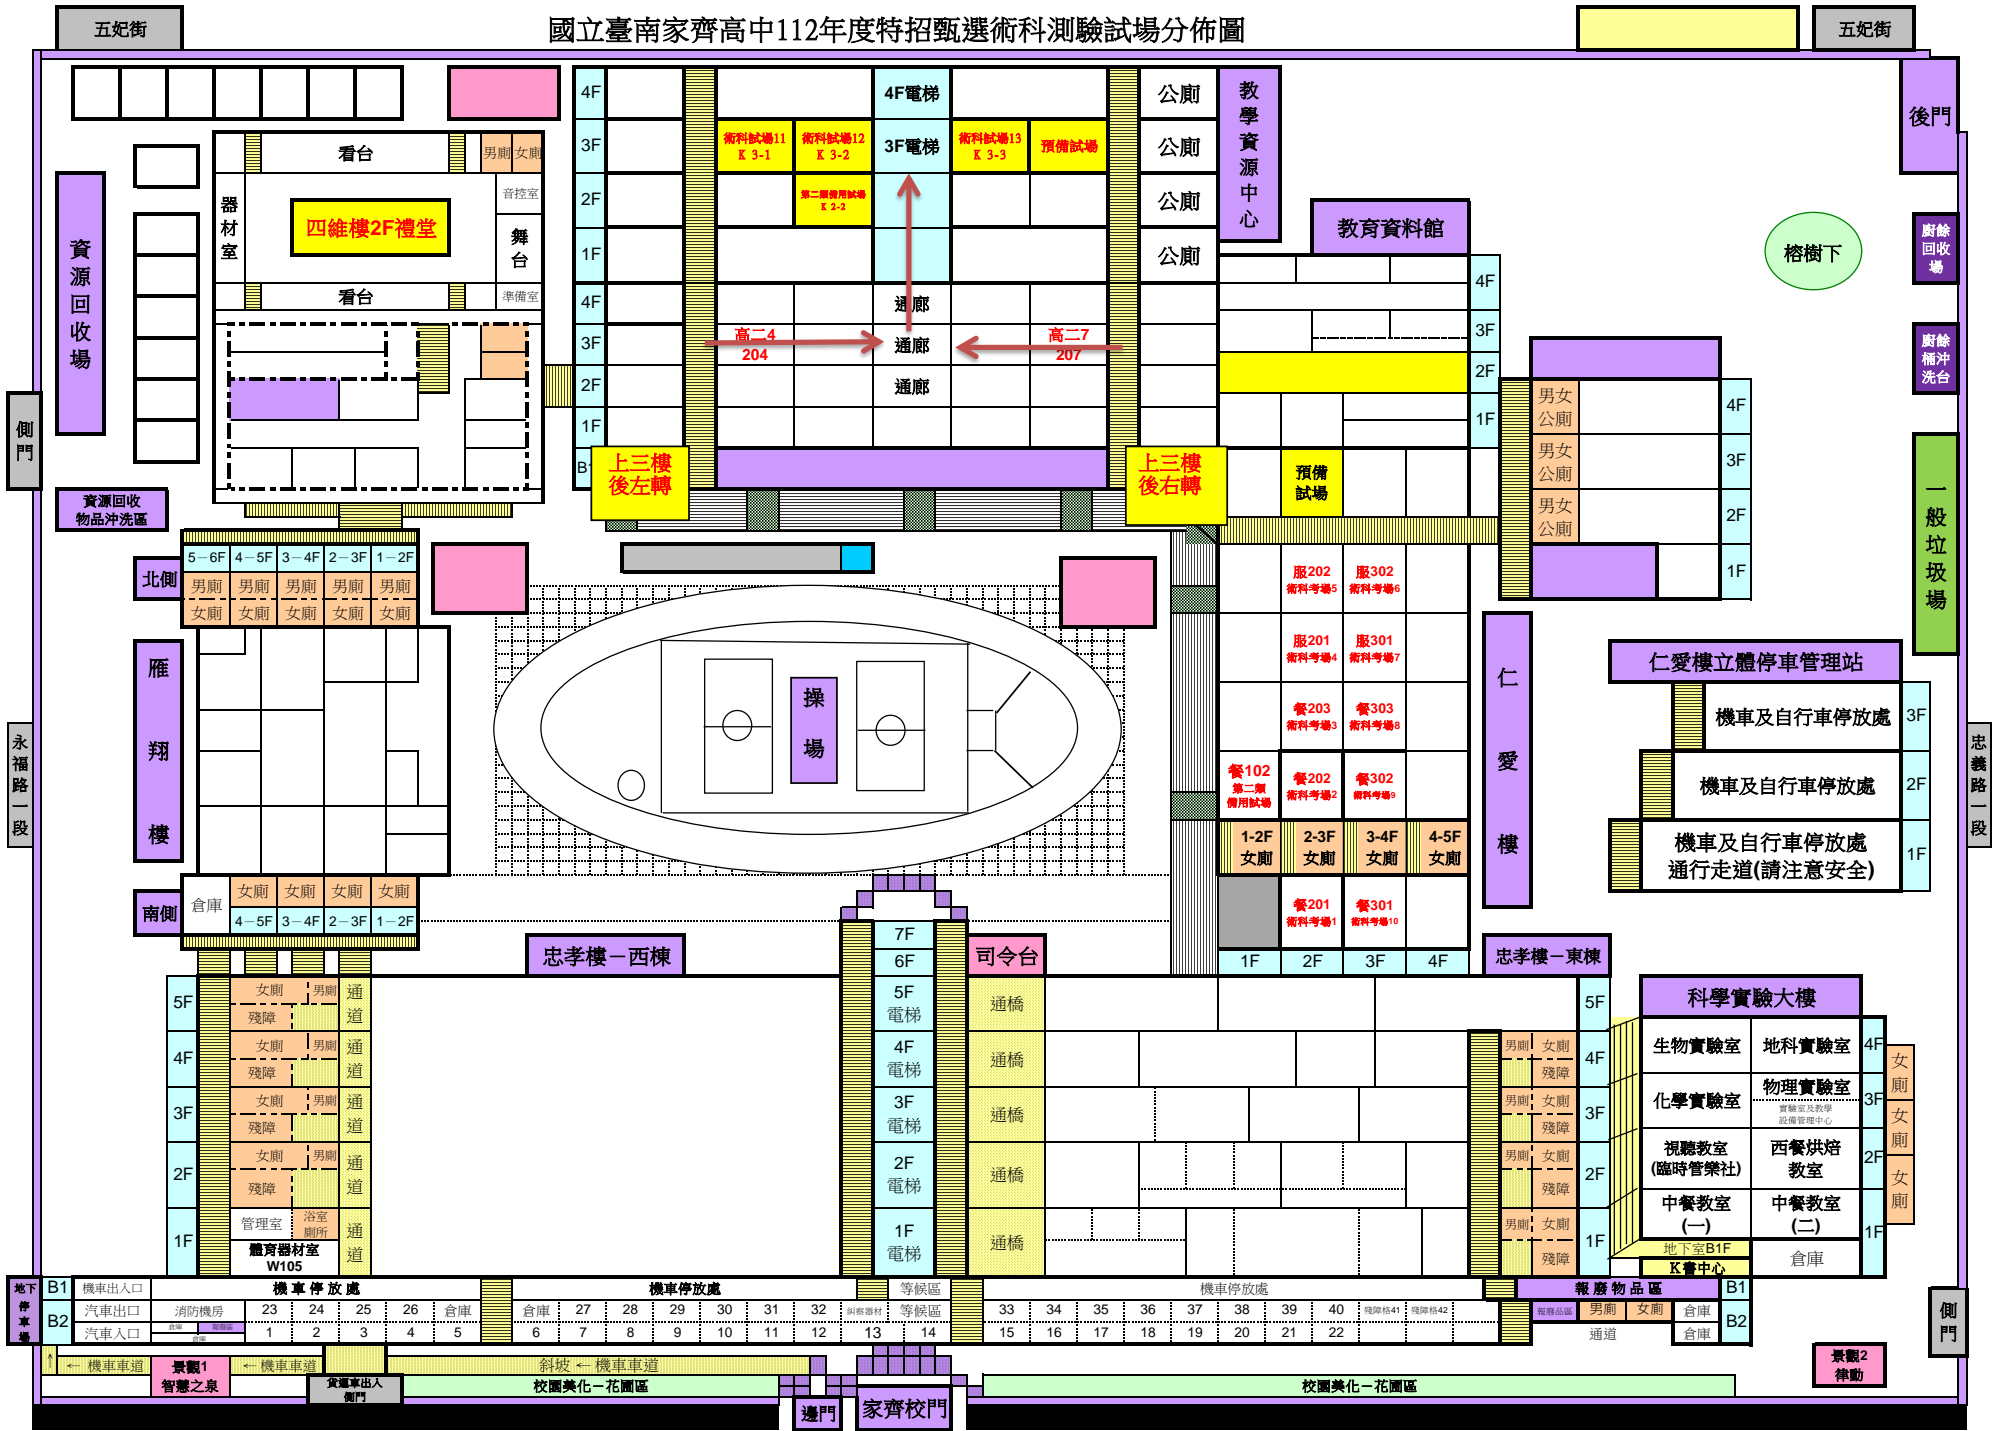

國立臺南家齊高中112年度特招甄選術科測驗試場分佈圖

地下 停車場	B1	機車出入口	機車停放處					機車停放處					等候區	機車停放處					報廢物品區			B1								
	B2	汽車出口	消防機房	23	24	25	26	倉庫	倉庫	27	28	29	30	31	32	33	34	35	36	37	38	39	40	視聽室41	視聽室42	報廢品區	男廁	女廁	倉庫	B2
		汽車入口	1	2	3	4	5	6	7	8	9	10	11	12	13	14	15	16	17	18	19	20	21	22	通道	倉庫				