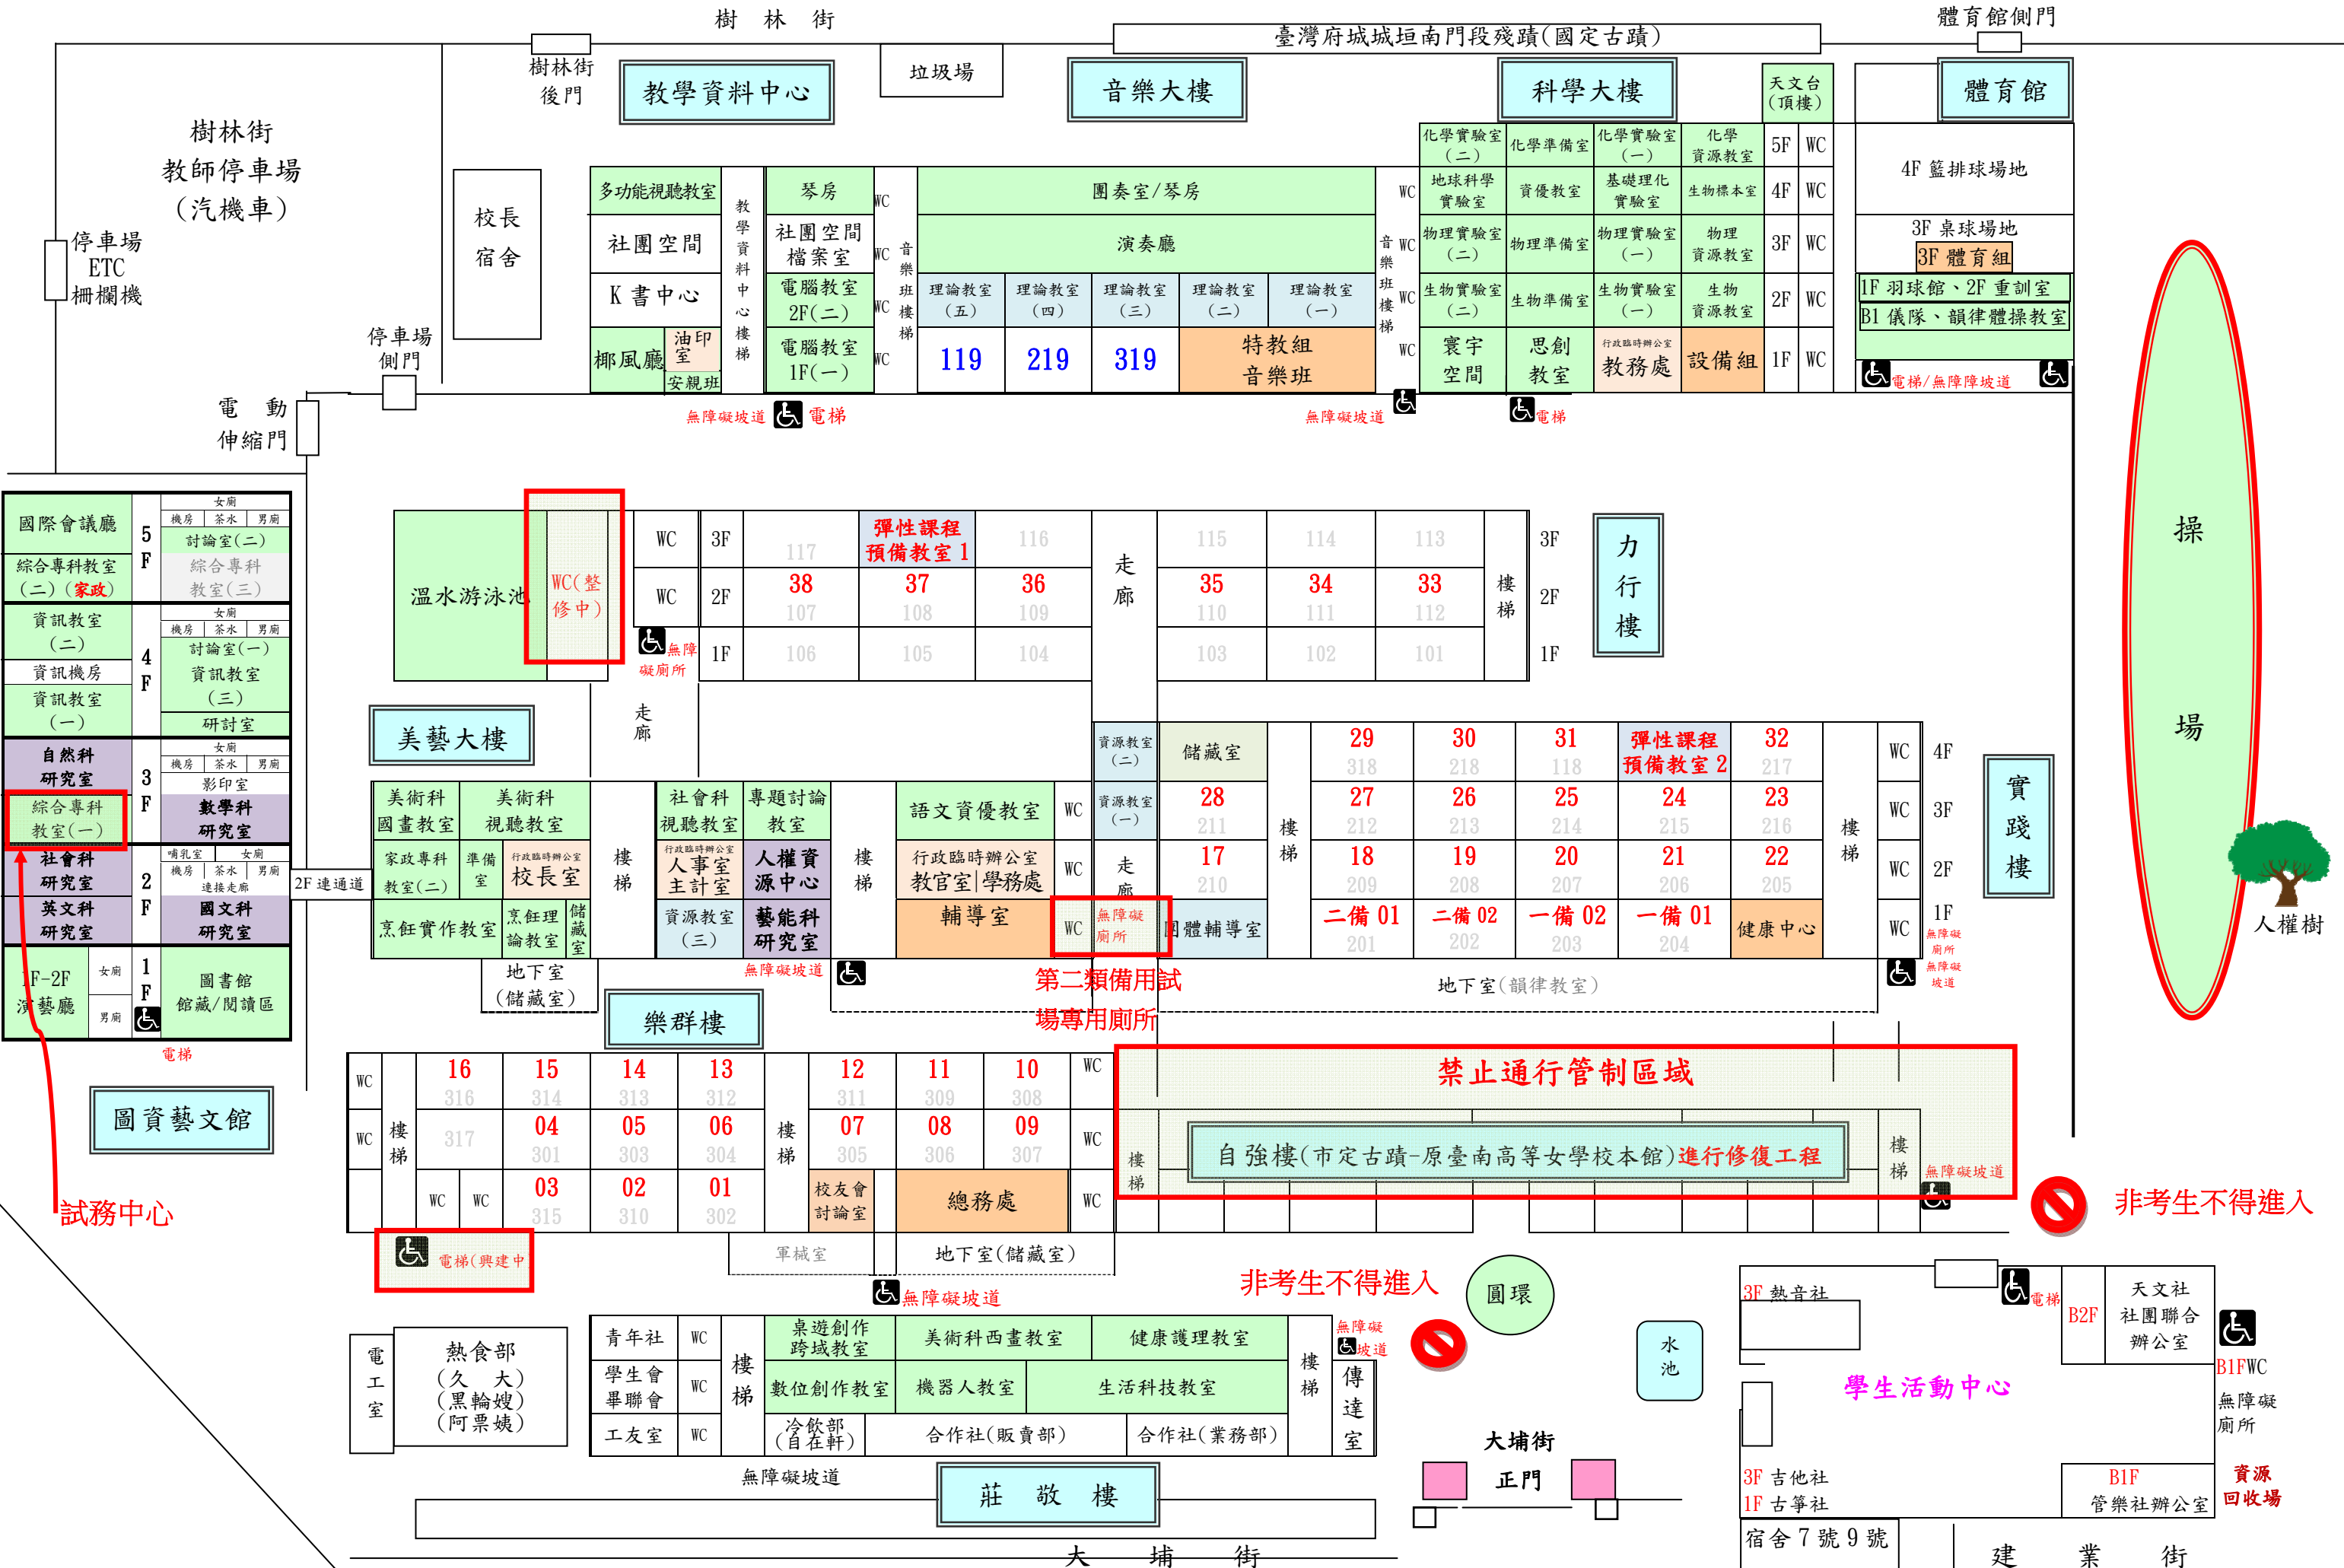

# 112 年國中教育會考臺南考區臺南女中 03 考場試場配置圖

# 國立臺南女中校區平面圖

建築物	主要場所
1 莊敬樓	合作社·生活科技教室·護理教室 家長會及退休聯誼會辦公室
2 自強樓(校史館)	校長室·教務處·學務處·教官室·會計室·人事室 校史室·會議室·國文科辦公室·數學科辦公室
3 樂群樓	總務處·三年級教室·校友會辦公室
4 美藝大樓	輔導室·英文科辦公室·社會科辦公室·藝術科辦公室·音樂教室 視聽教室(國文·英文·社會·美術)·攝影教室·烹飪教室·家政專科技室
5 實踐樓	團體輔導室·語言教室·健康中心 韻律教室·多媒體中心·二年級教室
6 力行樓	一年級教室
7 教學資料中心	椰風廳·圖書館·安親班·電腦教室 國防視聽教室·國樂教室·K書中心
8 音樂大樓	特教組辦公室·音樂班教室 演奏廳·琴房·理論教室
9 科學大樓	設備組辦公室·自然科辦公室 視聽教室·實驗室·天文台
10 體育館	體運組辦公室·器材室·羽球場 重量訓練室·桌球室·排球場·籃球場
11 活動中心	學生活動中心·社團辦公室
12 室內溫水游泳池	
13 戶外球場	籃球場·排球場·網球場
14 PU運動場	
15 圖資藝文館	演藝廳·圖書館·學科辦公室 資訊教室·語言教室·視聽教室
P 停車場	活動中心停車場·後門停車場
A 大埔街正門	
B 樹林街側門	

樓梯

出入口

樓梯

男、女用廁所在活動中心下方

出入口

112.5.20~21 國中教育會考  
臺南女中考場  
活動中心休息區配置圖

## 112 年國中會考臺南女中考場周邊汽機車停車位置圖及易堵車地點

本校周圍道路狹窄，建議接送家長可讓同學於《南門路與建業街交接路口》、《建業街與開山路交接路口》、《開山路與大埔街交接路口》提前下車，或是考試後的上車地點。另汽車請尋找路邊停車位或收費停車場停放，切勿停放在紅、黃線上，以免愛車被拖吊。機車可以停放在學校外圍牆旁及對面生產力中心的人行道機車格內。