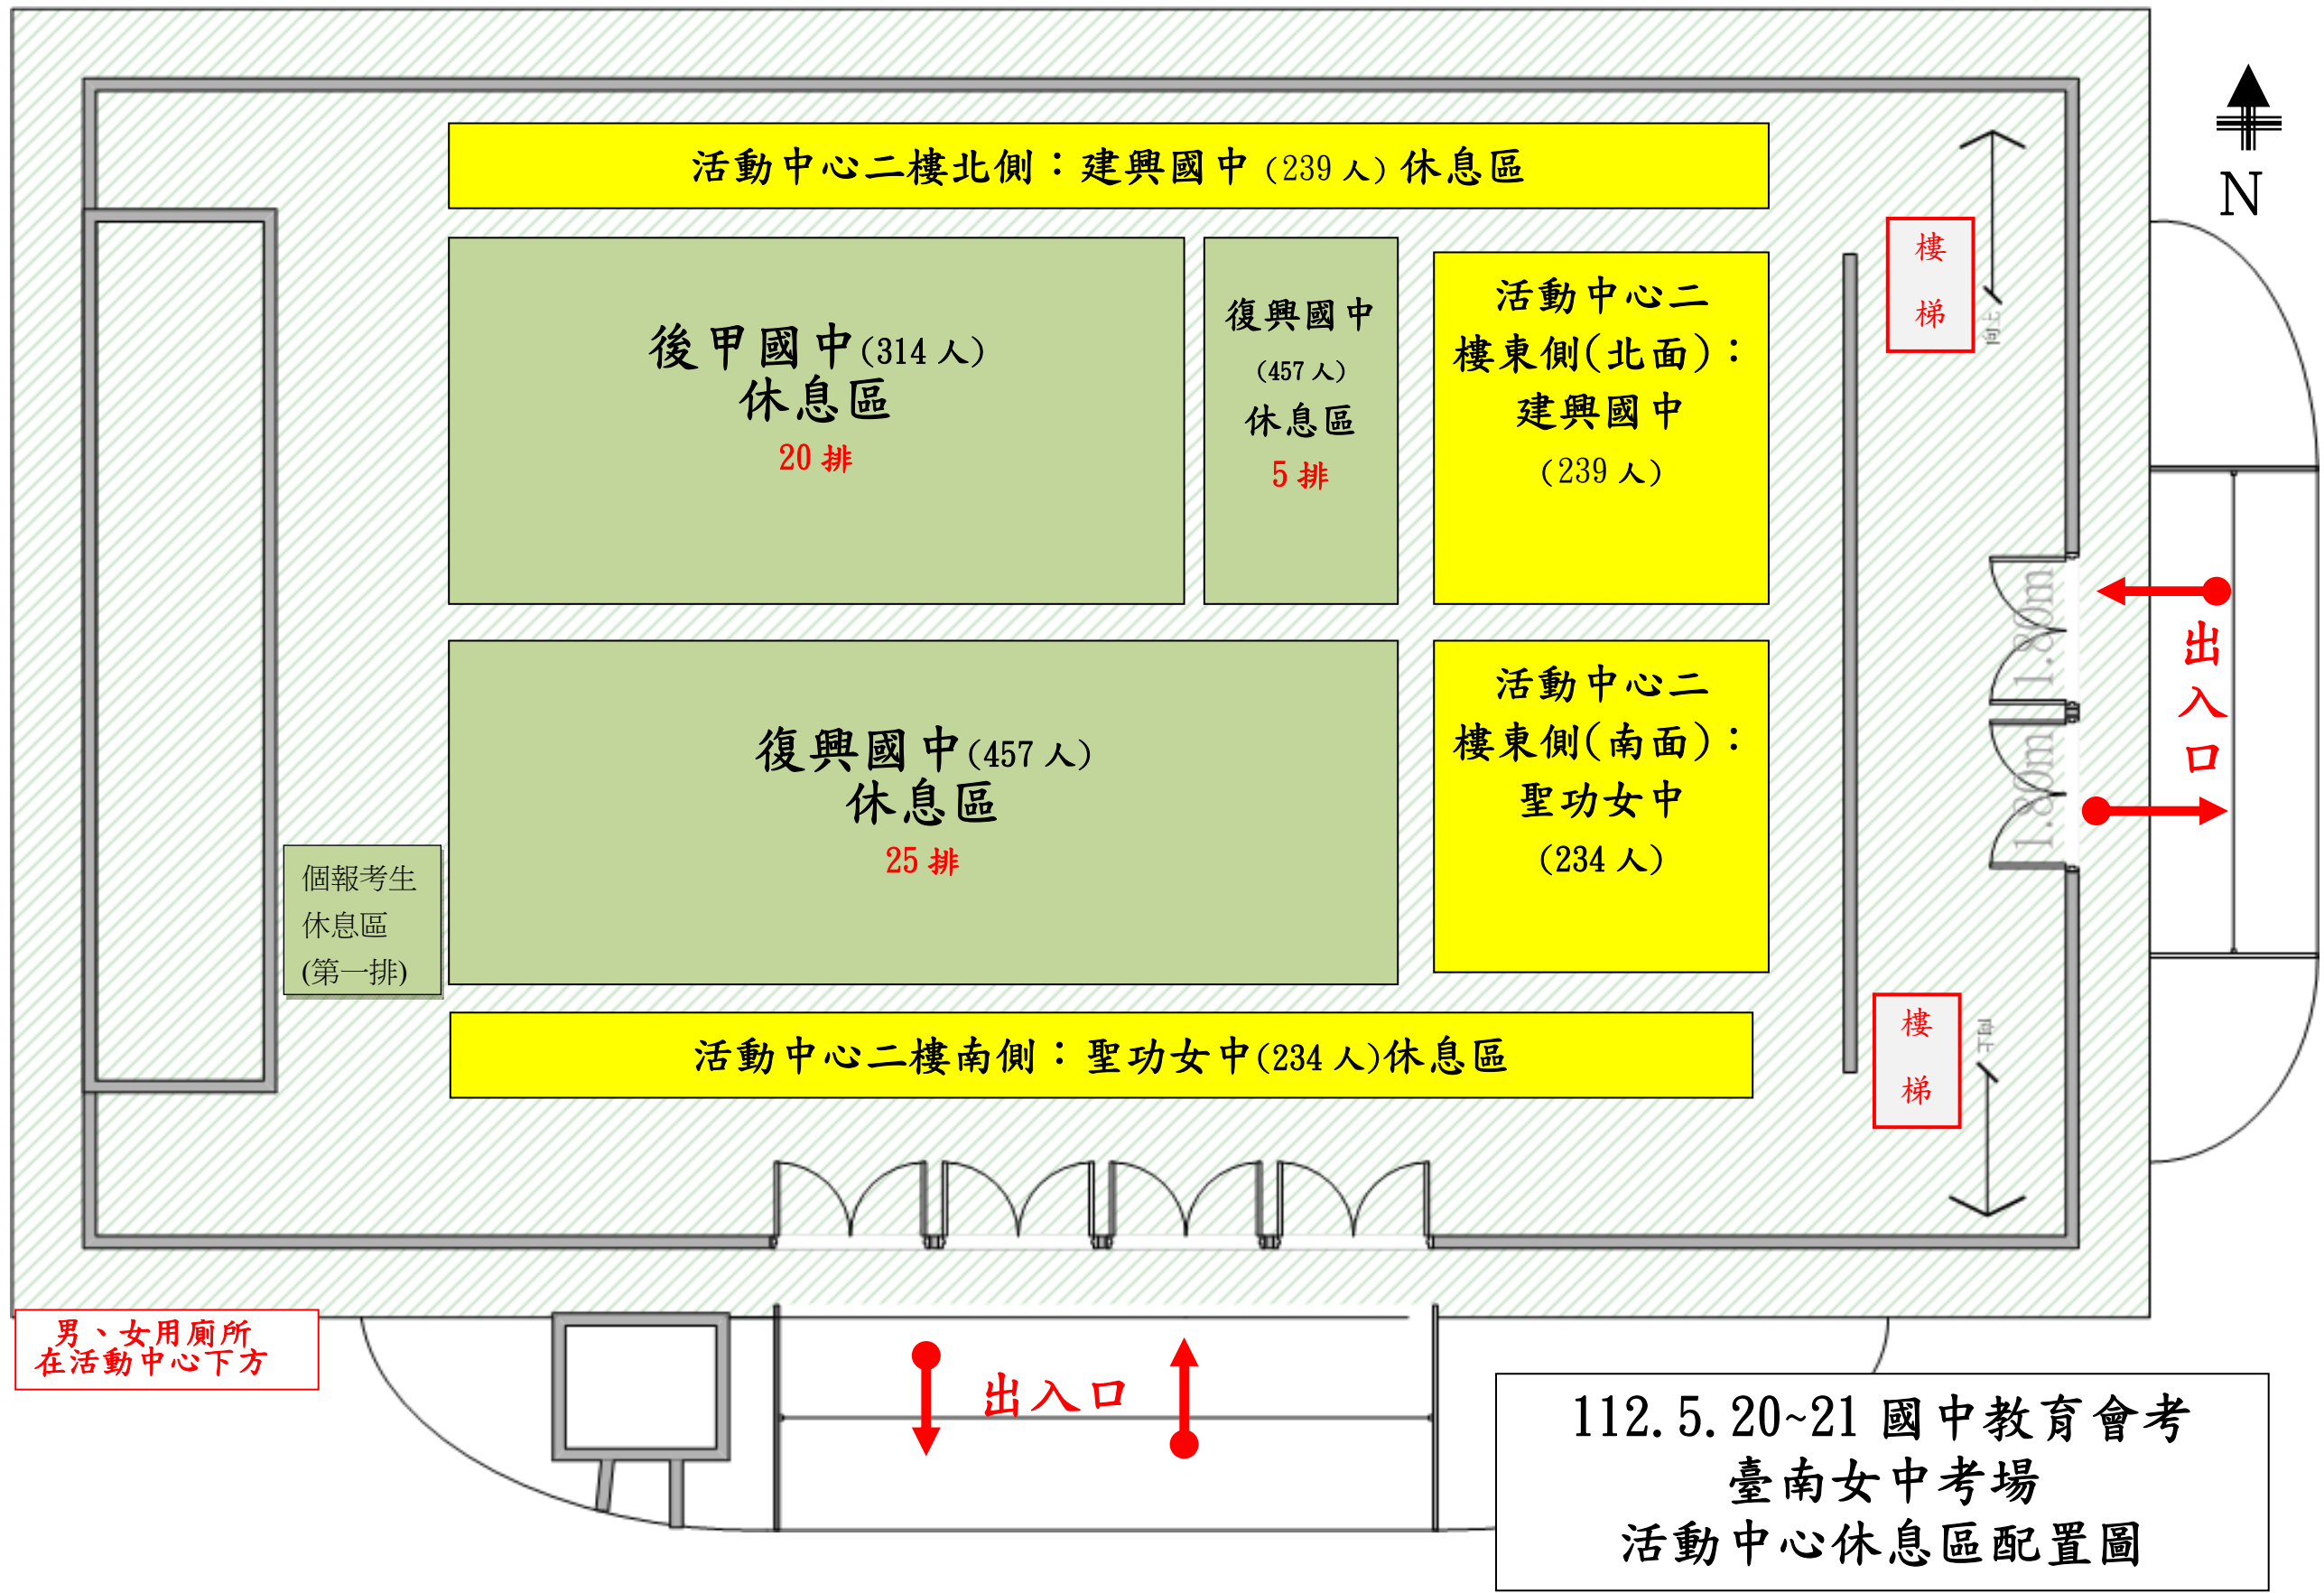

# 112 年國中教育會考臺南考區臺南女中 03 考場試場配置圖

# 國立臺南女中校區平面圖

建築物	主要場所
1 莊敬樓	合作社·生活科技教室·護理教室 家長會及退休聯誼會辦公室
2 自強樓(校史館)	校長室·教務處·學務處·教官室·會計室·人事室 校史室·會議室·國文科辦公室·數學科辦公室
3 樂群樓	總務處·三年級教室·校友會辦公室
4 美藝大樓	輔導室·英文科辦公室·社會科辦公室·藝術科辦公室·音樂教室 視聽教室(國文·英文·社會·美術)·攝影教室·烹飪教室·家政專科技室
5 實踐樓	團體輔導室·語言教室·健康中心 韻律教室·多媒體中心·二年級教室
6 力行樓	一年級教室
7 教學資料中心	椰風廳·圖書館·安親班·電腦教室 國防視聽教室·國樂教室·K書中心
8 音樂大樓	特教組辦公室·音樂班教室 演奏廳·琴房·理論教室
9 科學大樓	設備組辦公室·自然科辦公室 視聽教室·實驗室·天文台
10 體育館	體運組辦公室·器材室·羽球場 重量訓練室·桌球室·排球場·籃球場
11 活動中心	學生活動中心·社團辦公室
12 室內溫水游泳池	
13 戶外球場	籃球場·排球場·網球場
14 PU運動場	
15 圖資藝文館	演藝廳·圖書館·學科辦公室 資訊教室·語言教室·視聽教室
P 停車場	活動中心停車場·後門停車場
A 大埔街正門	
B 樹林街側門	

樓梯

出入口

樓梯

男、女用廁所在活動中心下方

出入口

112.5.20~21 國中教育會考  
臺南女中考場  
活動中心休息區配置圖

## 112 年國中會考臺南女中考場周邊汽機車停車位置圖及易堵車地點

本校周圍道路狹窄，建議接送家長可讓同學於《南門路與建業街交接路口》、《建業街與開山路交接路口》、《開山路與大埔街交接路口》提前下車，或是考試後的上車地點。另汽車請尋找路邊停車位或收費停車場停放，切勿停放在紅、黃線上，以免愛車被拖吊。機車可以停放在學校外圍牆旁及對面生產力中心的人行道機車格內。