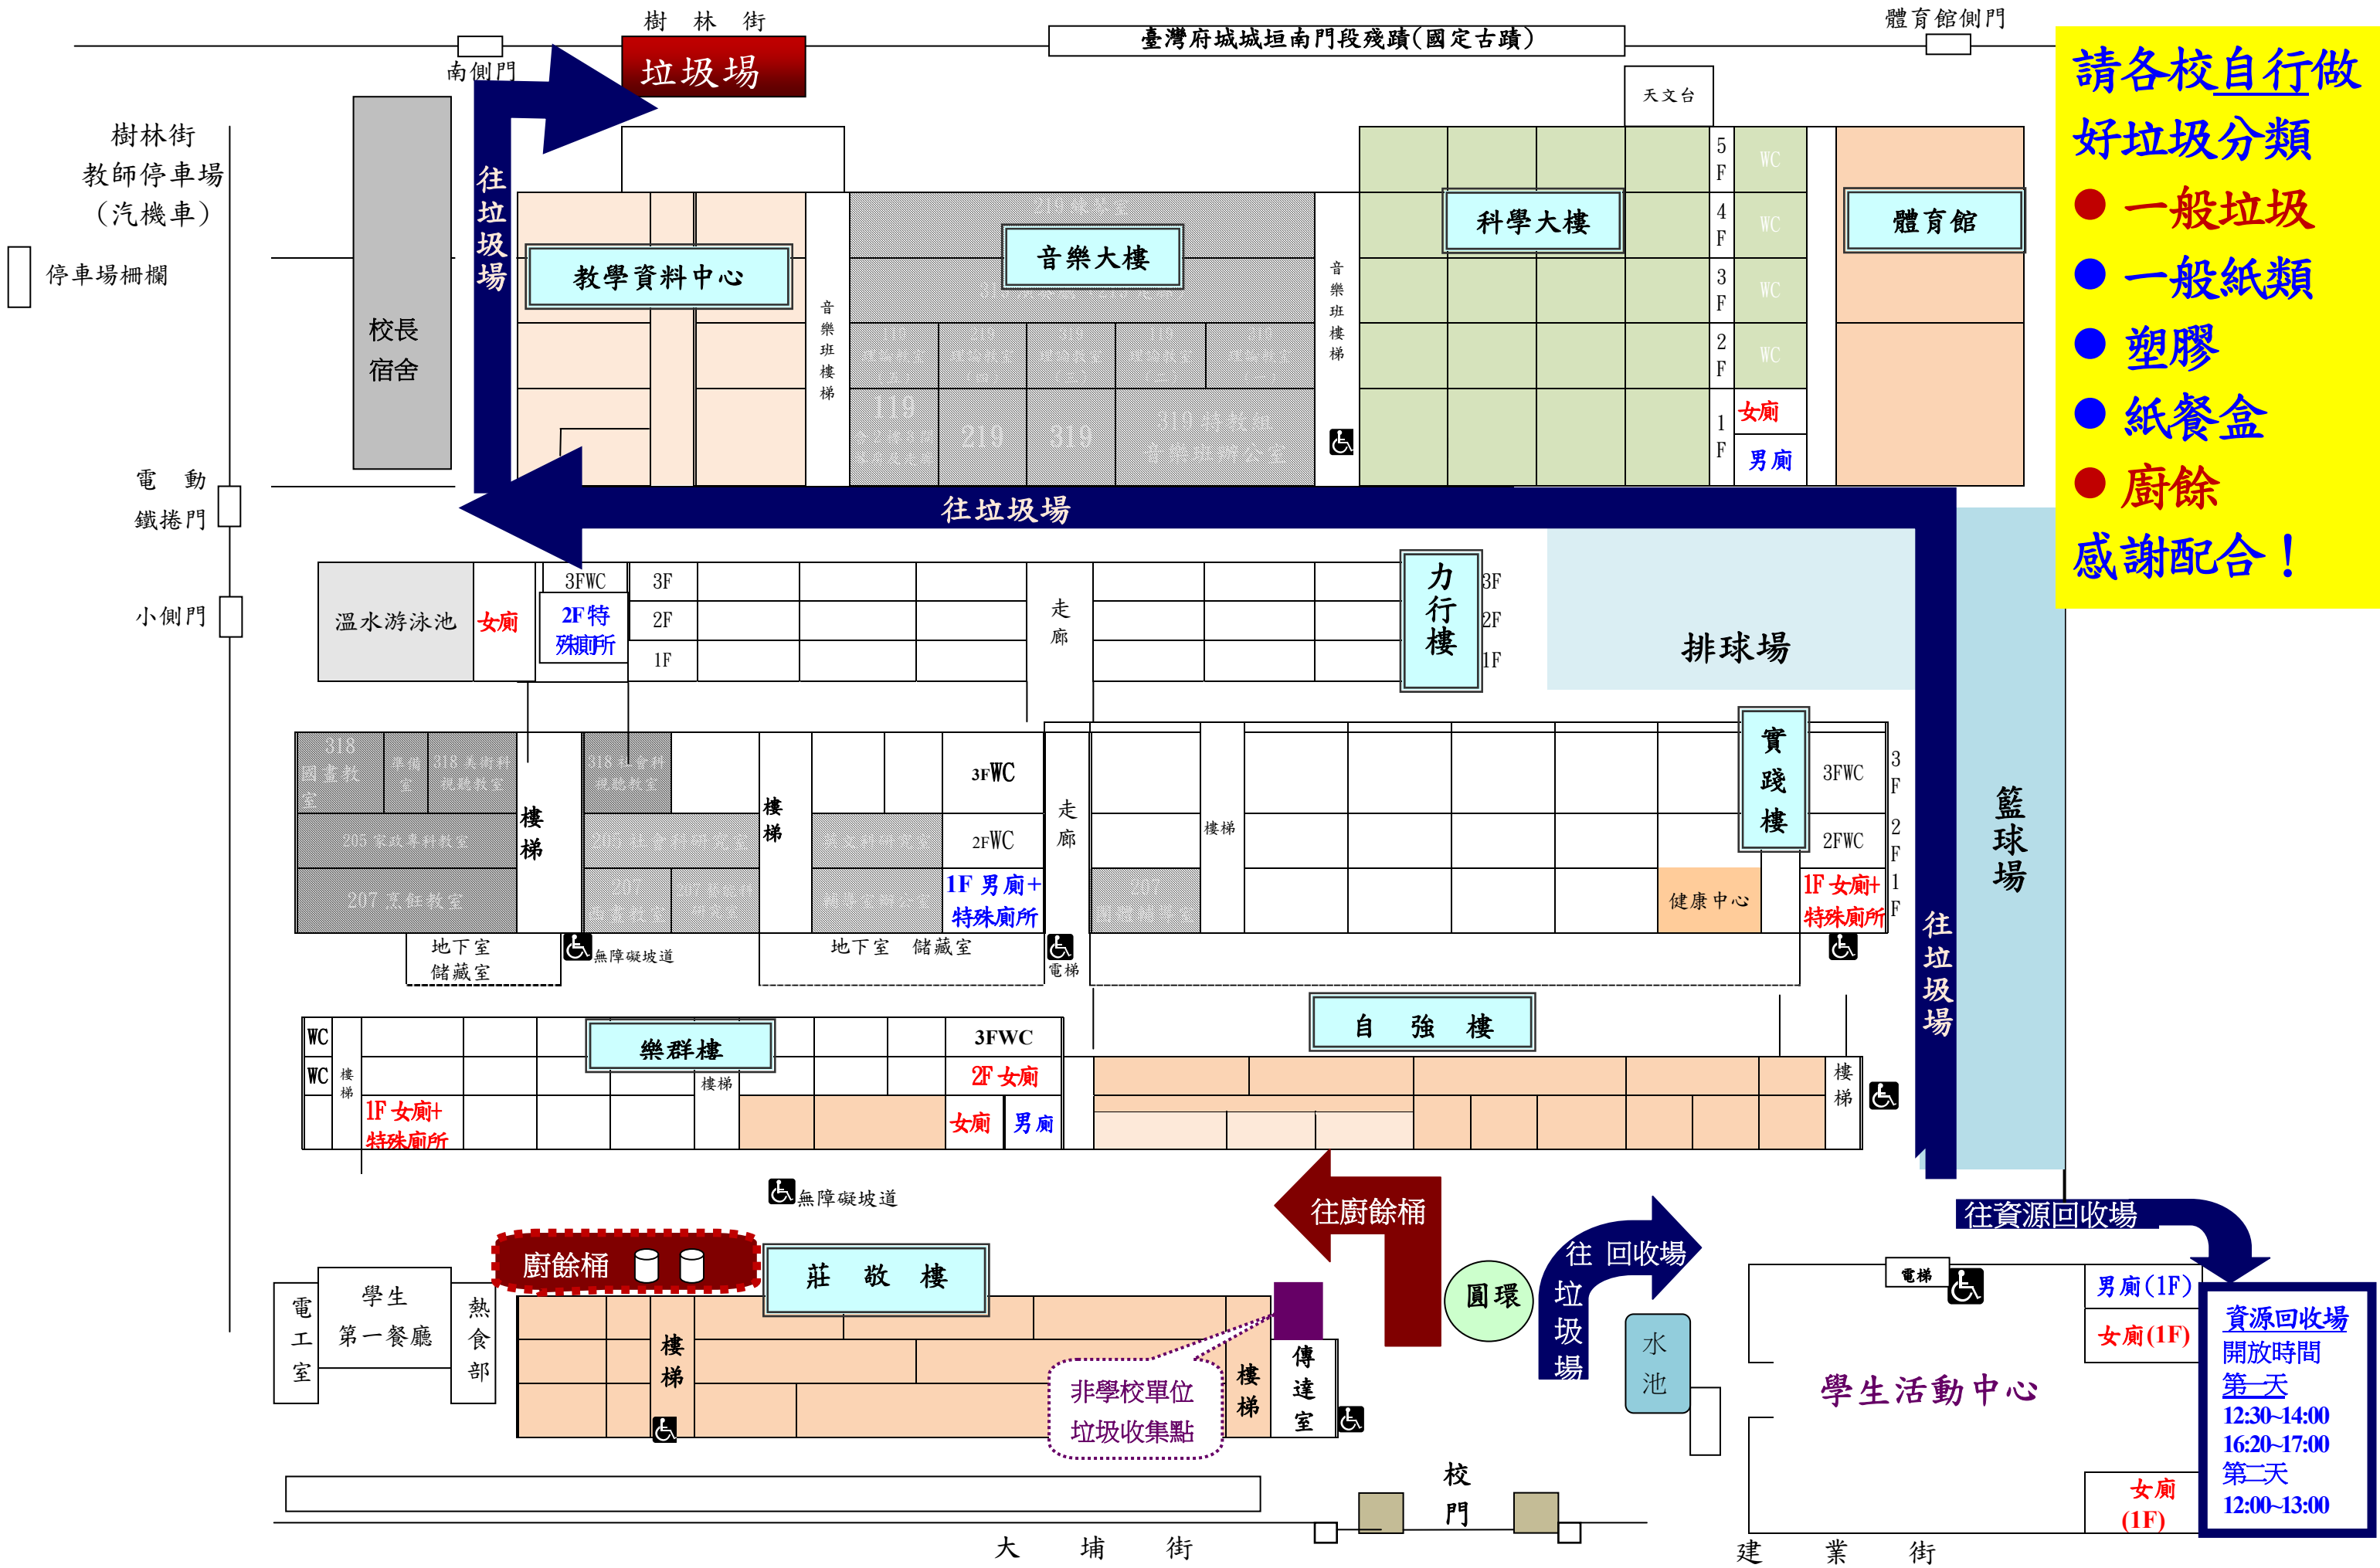

國中教育會考：臺南女中考場-垃圾、廚餘、資源回收場、洗手間指引

請各校自行做好垃圾分類

- 一般垃圾
- 一般紙類
- 塑膠
- 紙餐盒
- 廚餘

感謝配合！

資源回收場
開放時間
第一天
12:30~14:00
16:20~17:00
第二天
12:00~13:00