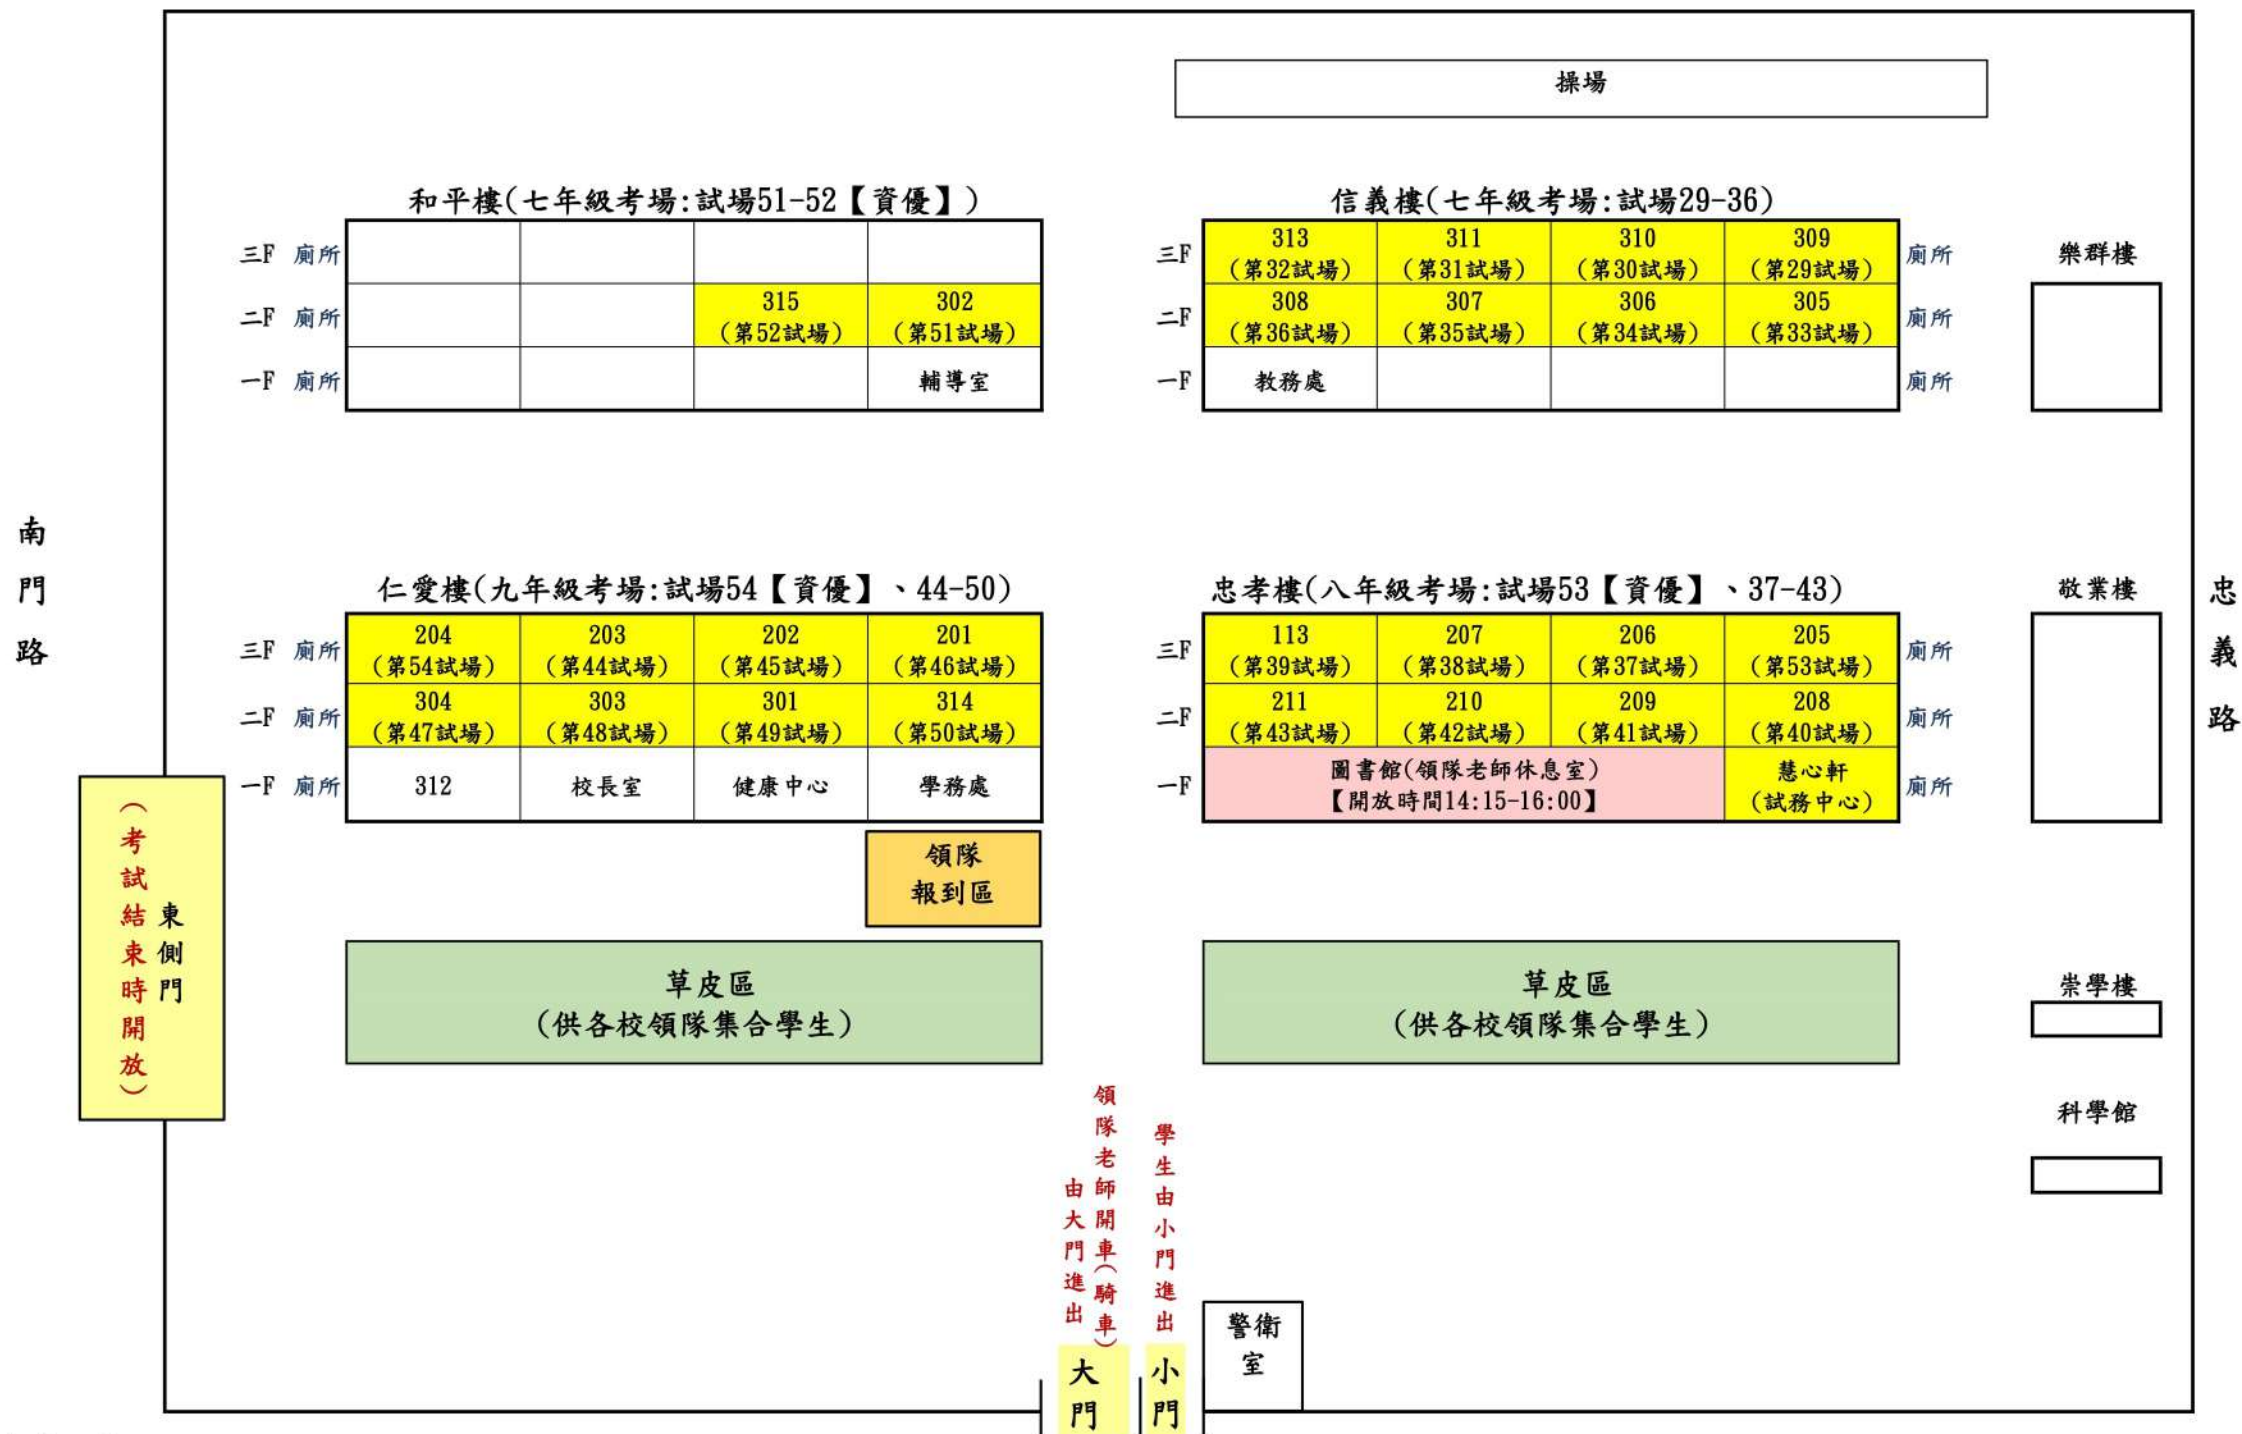

臺南市112年公私立國民中學數學競賽中山國中考場 試場位置圖

- 【注意事項】：**
- 一、早上統一由南寧街大門口進入，採人車分道。
 - 二、考試結束時，為了分散人流，建議：
 - (一)仁愛樓、信義樓與和平樓試場的考生走東側門離開。
 - (二)忠孝樓試場的考生走大門離開。