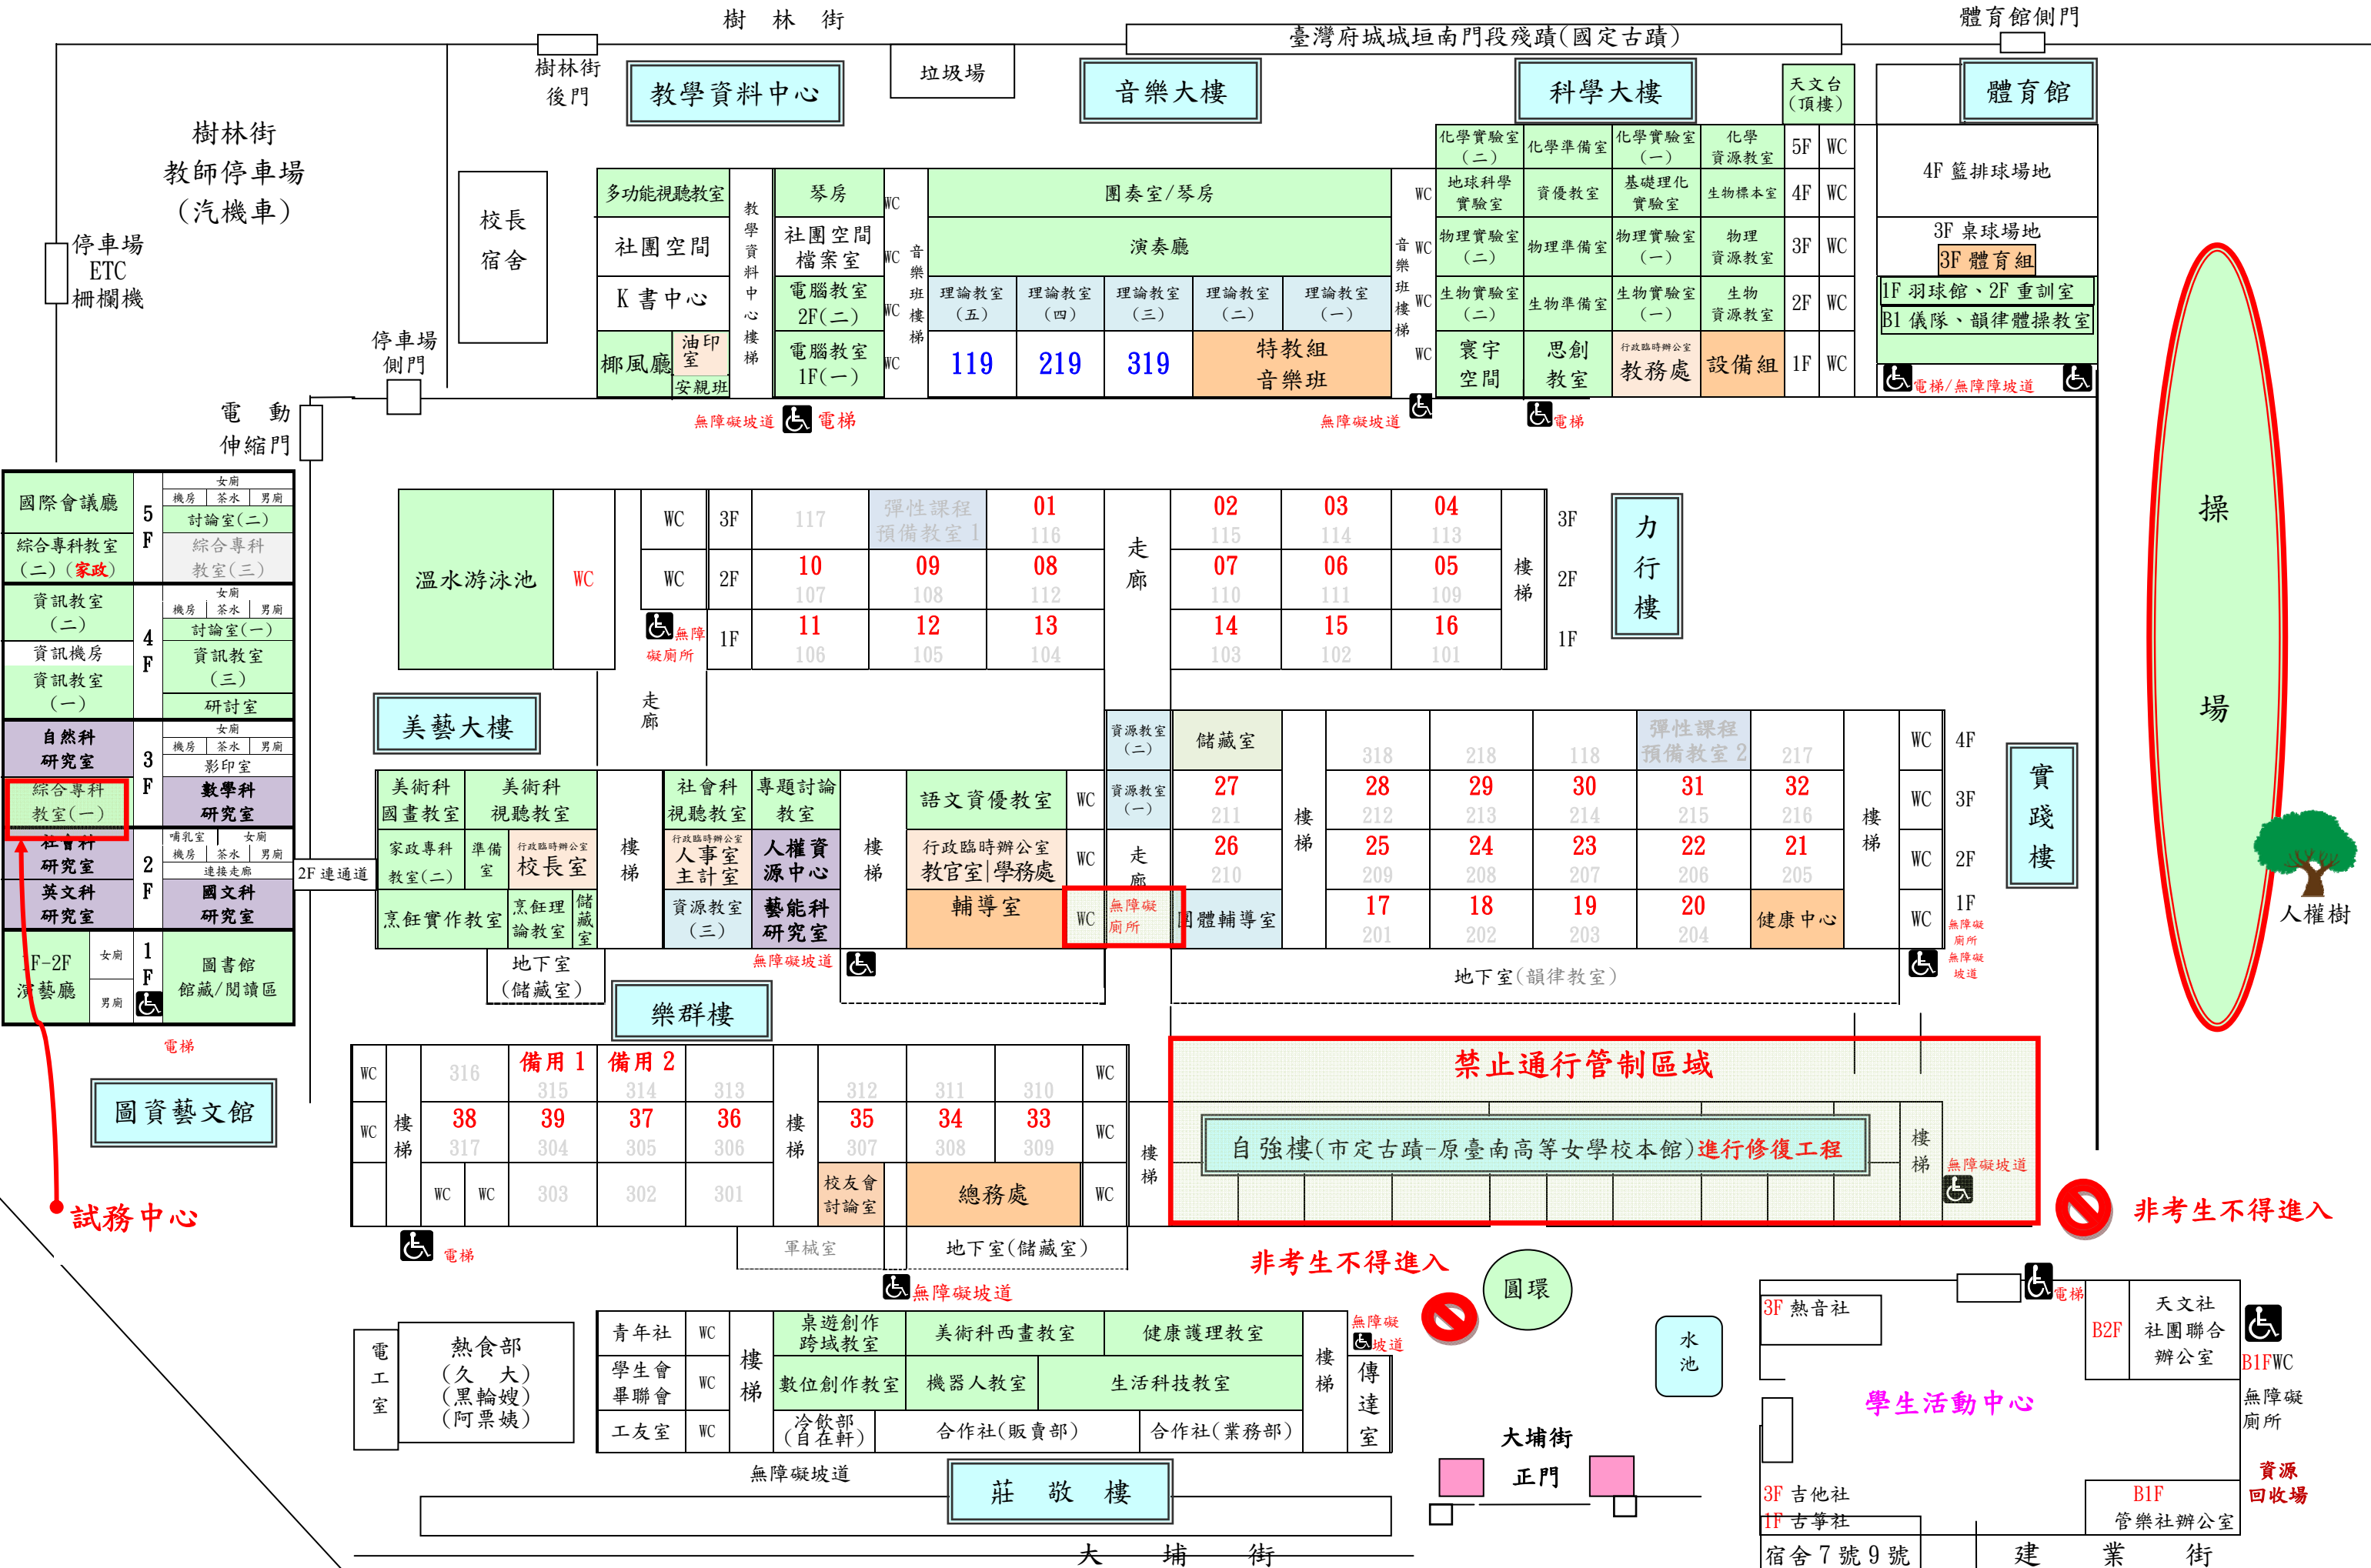

# 113 年國中教育會考臺南考區臺南女中 03 考場試場配置圖

# 國立臺南女中校區平面圖

建築物	主要場所
① 莊敬樓	合作社·生活科技教室·護理教室 家長會及退休聯誼會辦公室
② 自強樓(旋湖)	校長室·教務處·學務處·教官室·會計室·人事室 校史室·會議室·國文科辦公室·數學科辦公室
③ 樂群樓	總務處·三年級教室·校友會辦公室
④ 美藝大樓	輔導室·英文科辦公室·社會科辦公室·音樂科辦公室·音樂教室 視聽教室(國文·英文·社會·美術)·國樂教室·理髮教室·家政科教室
⑤ 實踐樓	團體輔導室·語言教室·健康中心 韻律教室·多媒體中心·二年級教室
⑥ 力行樓	一年級教室
⑦ 教學資料中心	椰風廳·圖書館·安親班·電腦教室 國防視聽教室·國樂教室·K書中心
⑧ 音樂大樓	特教組辦公室·音樂班教室 演奏廳·琴房·理論教室
⑨ 科學大樓	設備組辦公室·自然科辦公室 視聽教室·實驗室·天文台
⑩ 體育館	體運組辦公室·器材室·羽球場 重量訓練室·桌球室·排球場·籃球場
⑪ 活動中心	學生活動中心·社團辦公室
⑫ 室內溫水游泳池	
⑬ 戶外球場	籃球場·排球場·網球場
⑭ PU運動場	
⑮ 圖資藝文館	演藝廳·圖書館·學科辦公室 資訊教室·語言教室·視聽教室
P 停車場	活動中心停車場·後門停車場
A 大埔街正門	
B 樹林街側門	

## 113 年國中會考臺南女中考場周邊汽機車停車位置圖及容易堵車地點

本校周圍道路狹窄，建議接送家長可讓同學於《南門路與建業街交接路口》、《建業街與開山路交接路口》、《開山路與大埔街交接路口》提前下車，或是考試後的上車地點。另汽車請尋找路邊停車位或收費停車場停放，切勿停放在紅、黃線上，以免愛車被拖吊。機車可以停放在學校外圍牆旁及對面生產力中心的人行道機車格內。