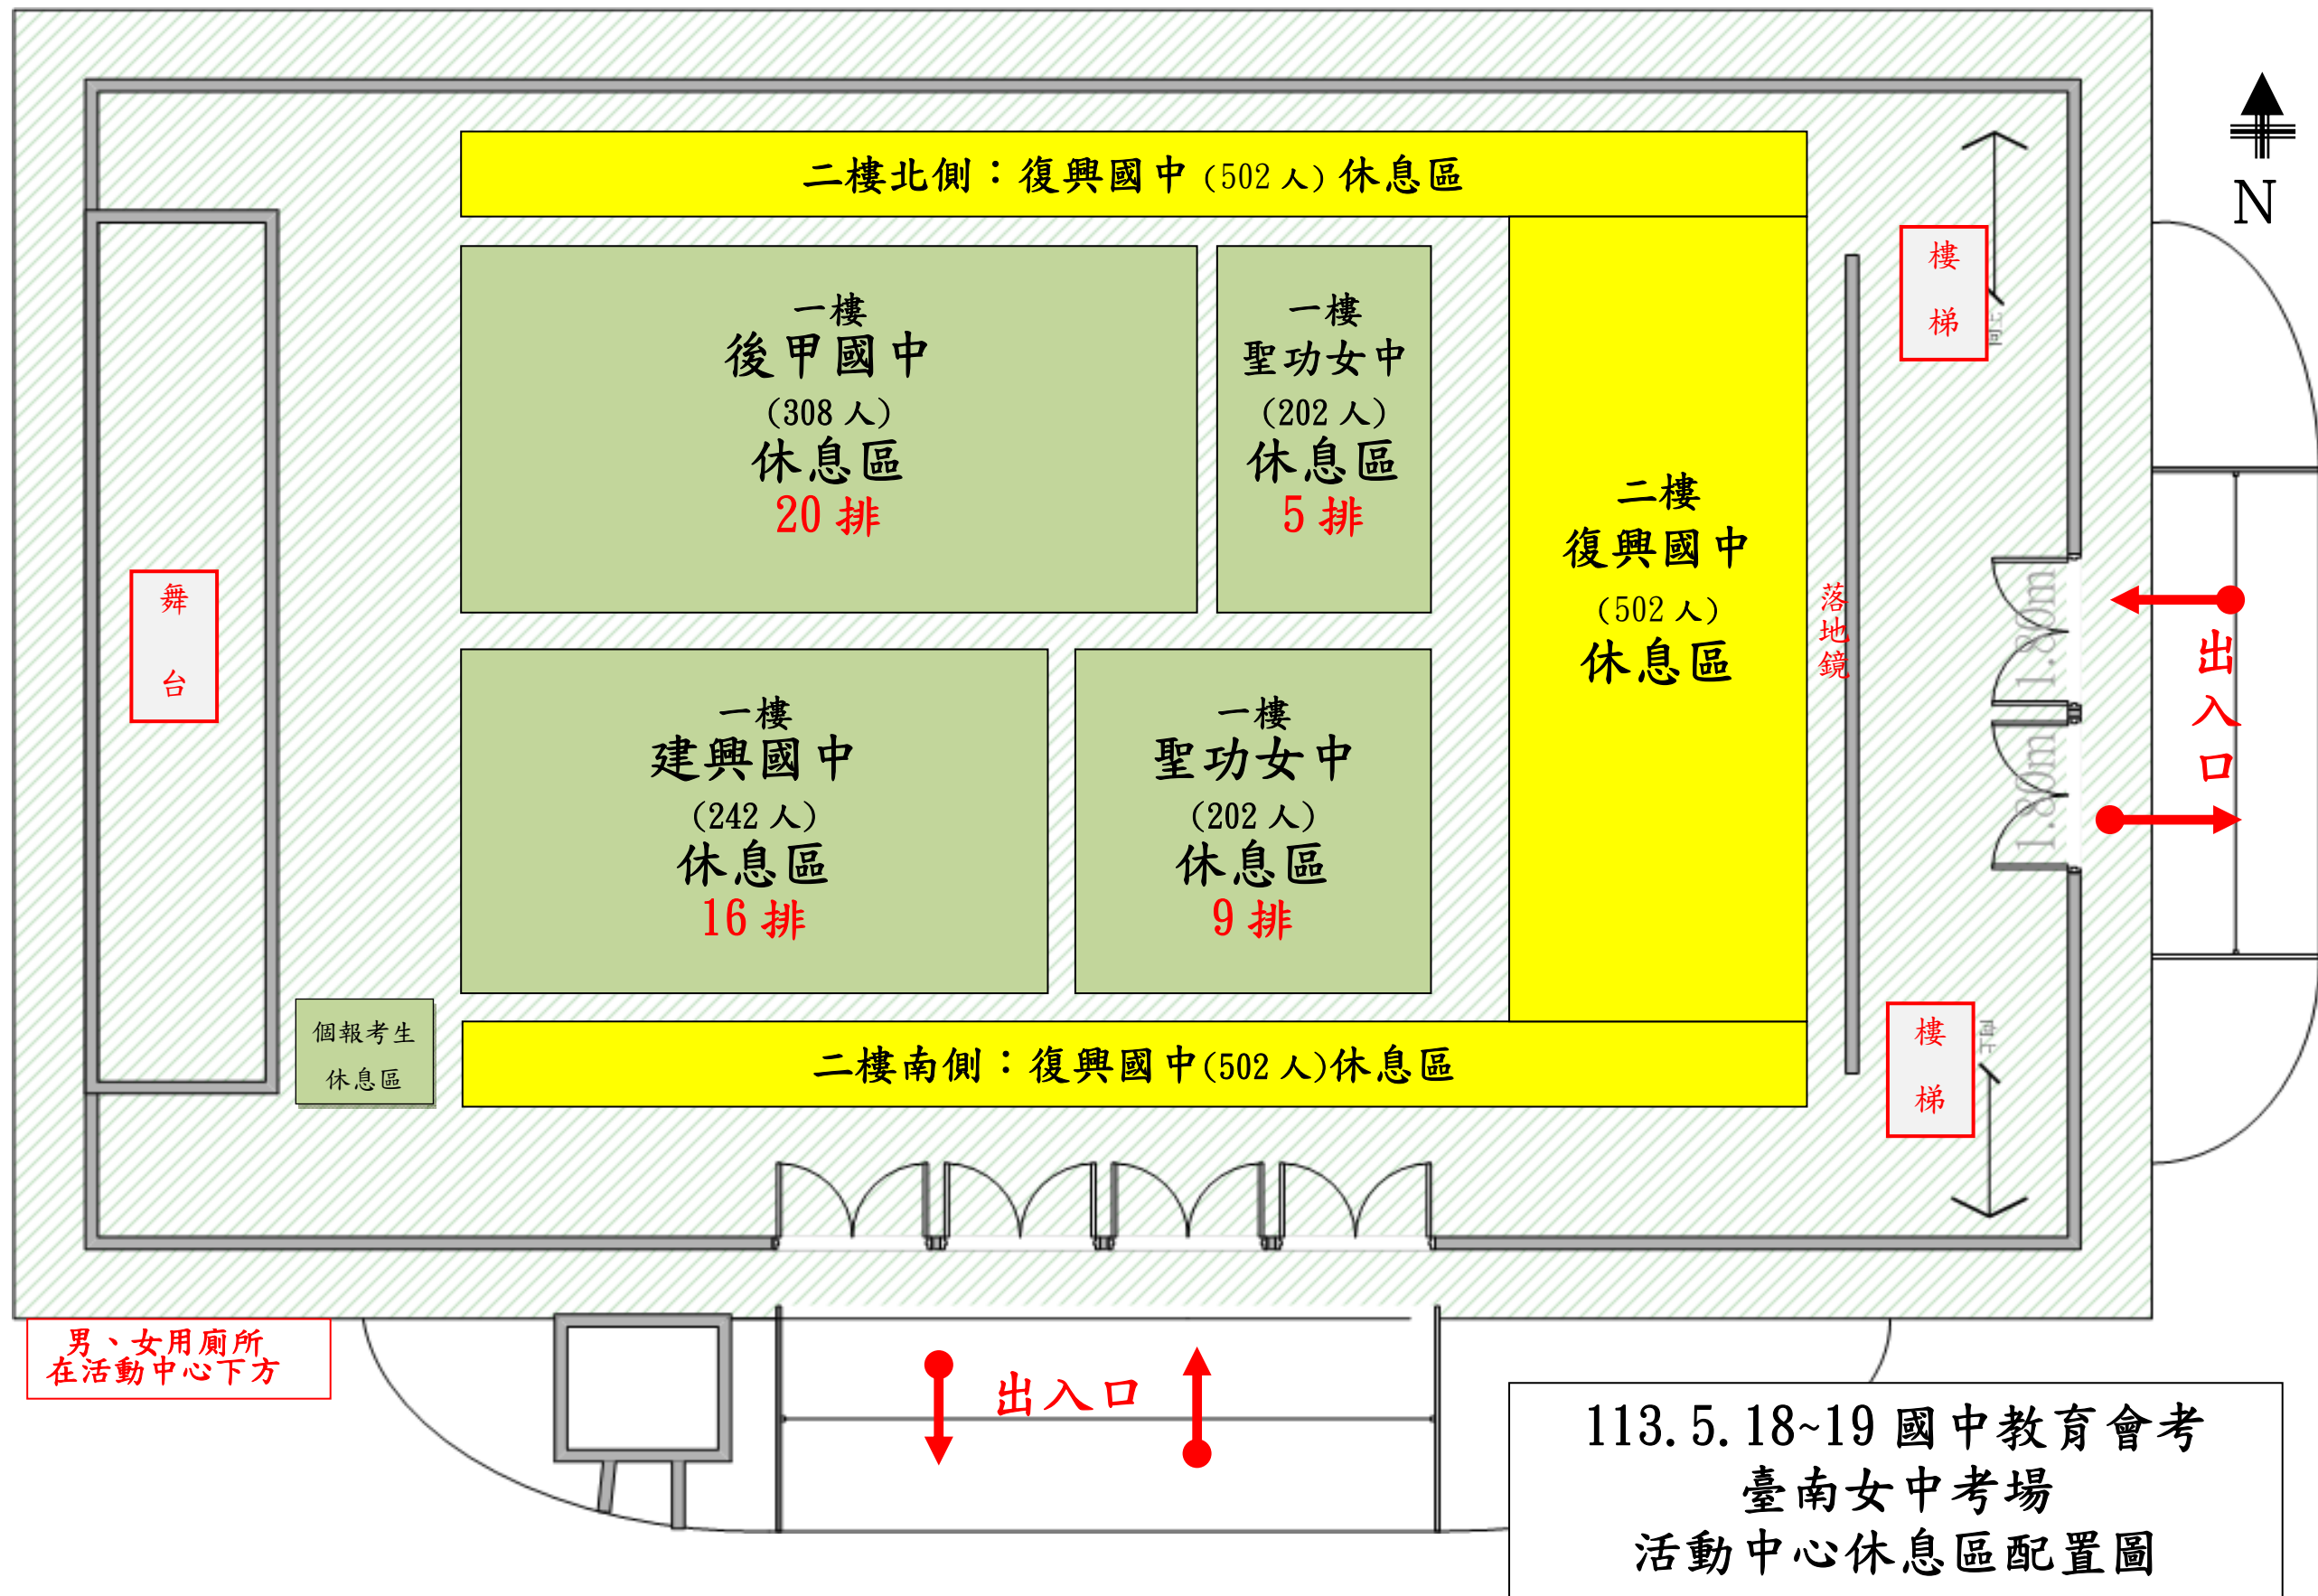

# 113 年國中教育會考臺南考區臺南女中 03 考場試場配置圖

# 國立臺南女中校區平面圖

建築物	主要場所
① 莊敬樓	合作社·生活科技教室·護理教室 家長會及退休聯誼會辦公室
② 自強樓(旋湖)	校長室·教務處·學務處·教官室·會計室·人事室 校史室·會議室·國文科辦公室·數學科辦公室
③ 樂群樓	總務處·三年級教室·校友會辦公室
④ 美藝大樓	輔導室·英文科辦公室·社會科辦公室·音樂科辦公室·音樂教室 視聽教室(國文·英文·社會·美術)·國樂教室·理髮教室·家政科教室
⑤ 實踐樓	團體輔導室·語言教室·健康中心 韻律教室·多媒體中心·二年級教室
⑥ 力行樓	一年級教室
⑦ 教學資料中心	椰風廳·圖書館·安親班·電腦教室 國防視聽教室·國樂教室·K書中心
⑧ 音樂大樓	特教組辦公室·音樂班教室 演奏廳·琴房·理論教室
⑨ 科學大樓	設備組辦公室·自然科辦公室 視聽教室·實驗室·天文台
⑩ 體育館	體運組辦公室·器材室·羽球場 重量訓練室·桌球室·排球場·籃球場
⑪ 活動中心	學生活動中心·社團辦公室
⑫ 室內溫水游泳池	
⑬ 戶外球場	籃球場·排球場·網球場
⑭ PU運動場	
⑮ 圖資藝文館	演藝廳·圖書館·學科辦公室 資訊教室·語言教室·視聽教室
P 停車場	活動中心停車場·後門停車場
A 大埔街正門	
B 樹林街側門	

## 113 年國中會考臺南女中考場周邊汽機車停車位置圖及容易堵車地點

本校周圍道路狹窄，建議接送家長可讓同學於《南門路與建業街交接路口》、《建業街與開山路交接路口》、《開山路與大埔街交接路口》提前下車，或是考試後的上車地點。另汽車請尋找路邊停車位或收費停車場停放，切勿停放在紅、黃線上，以免愛車被拖吊。機車可以停放在學校外圍牆旁及對面生產力中心的人行道機車格內。