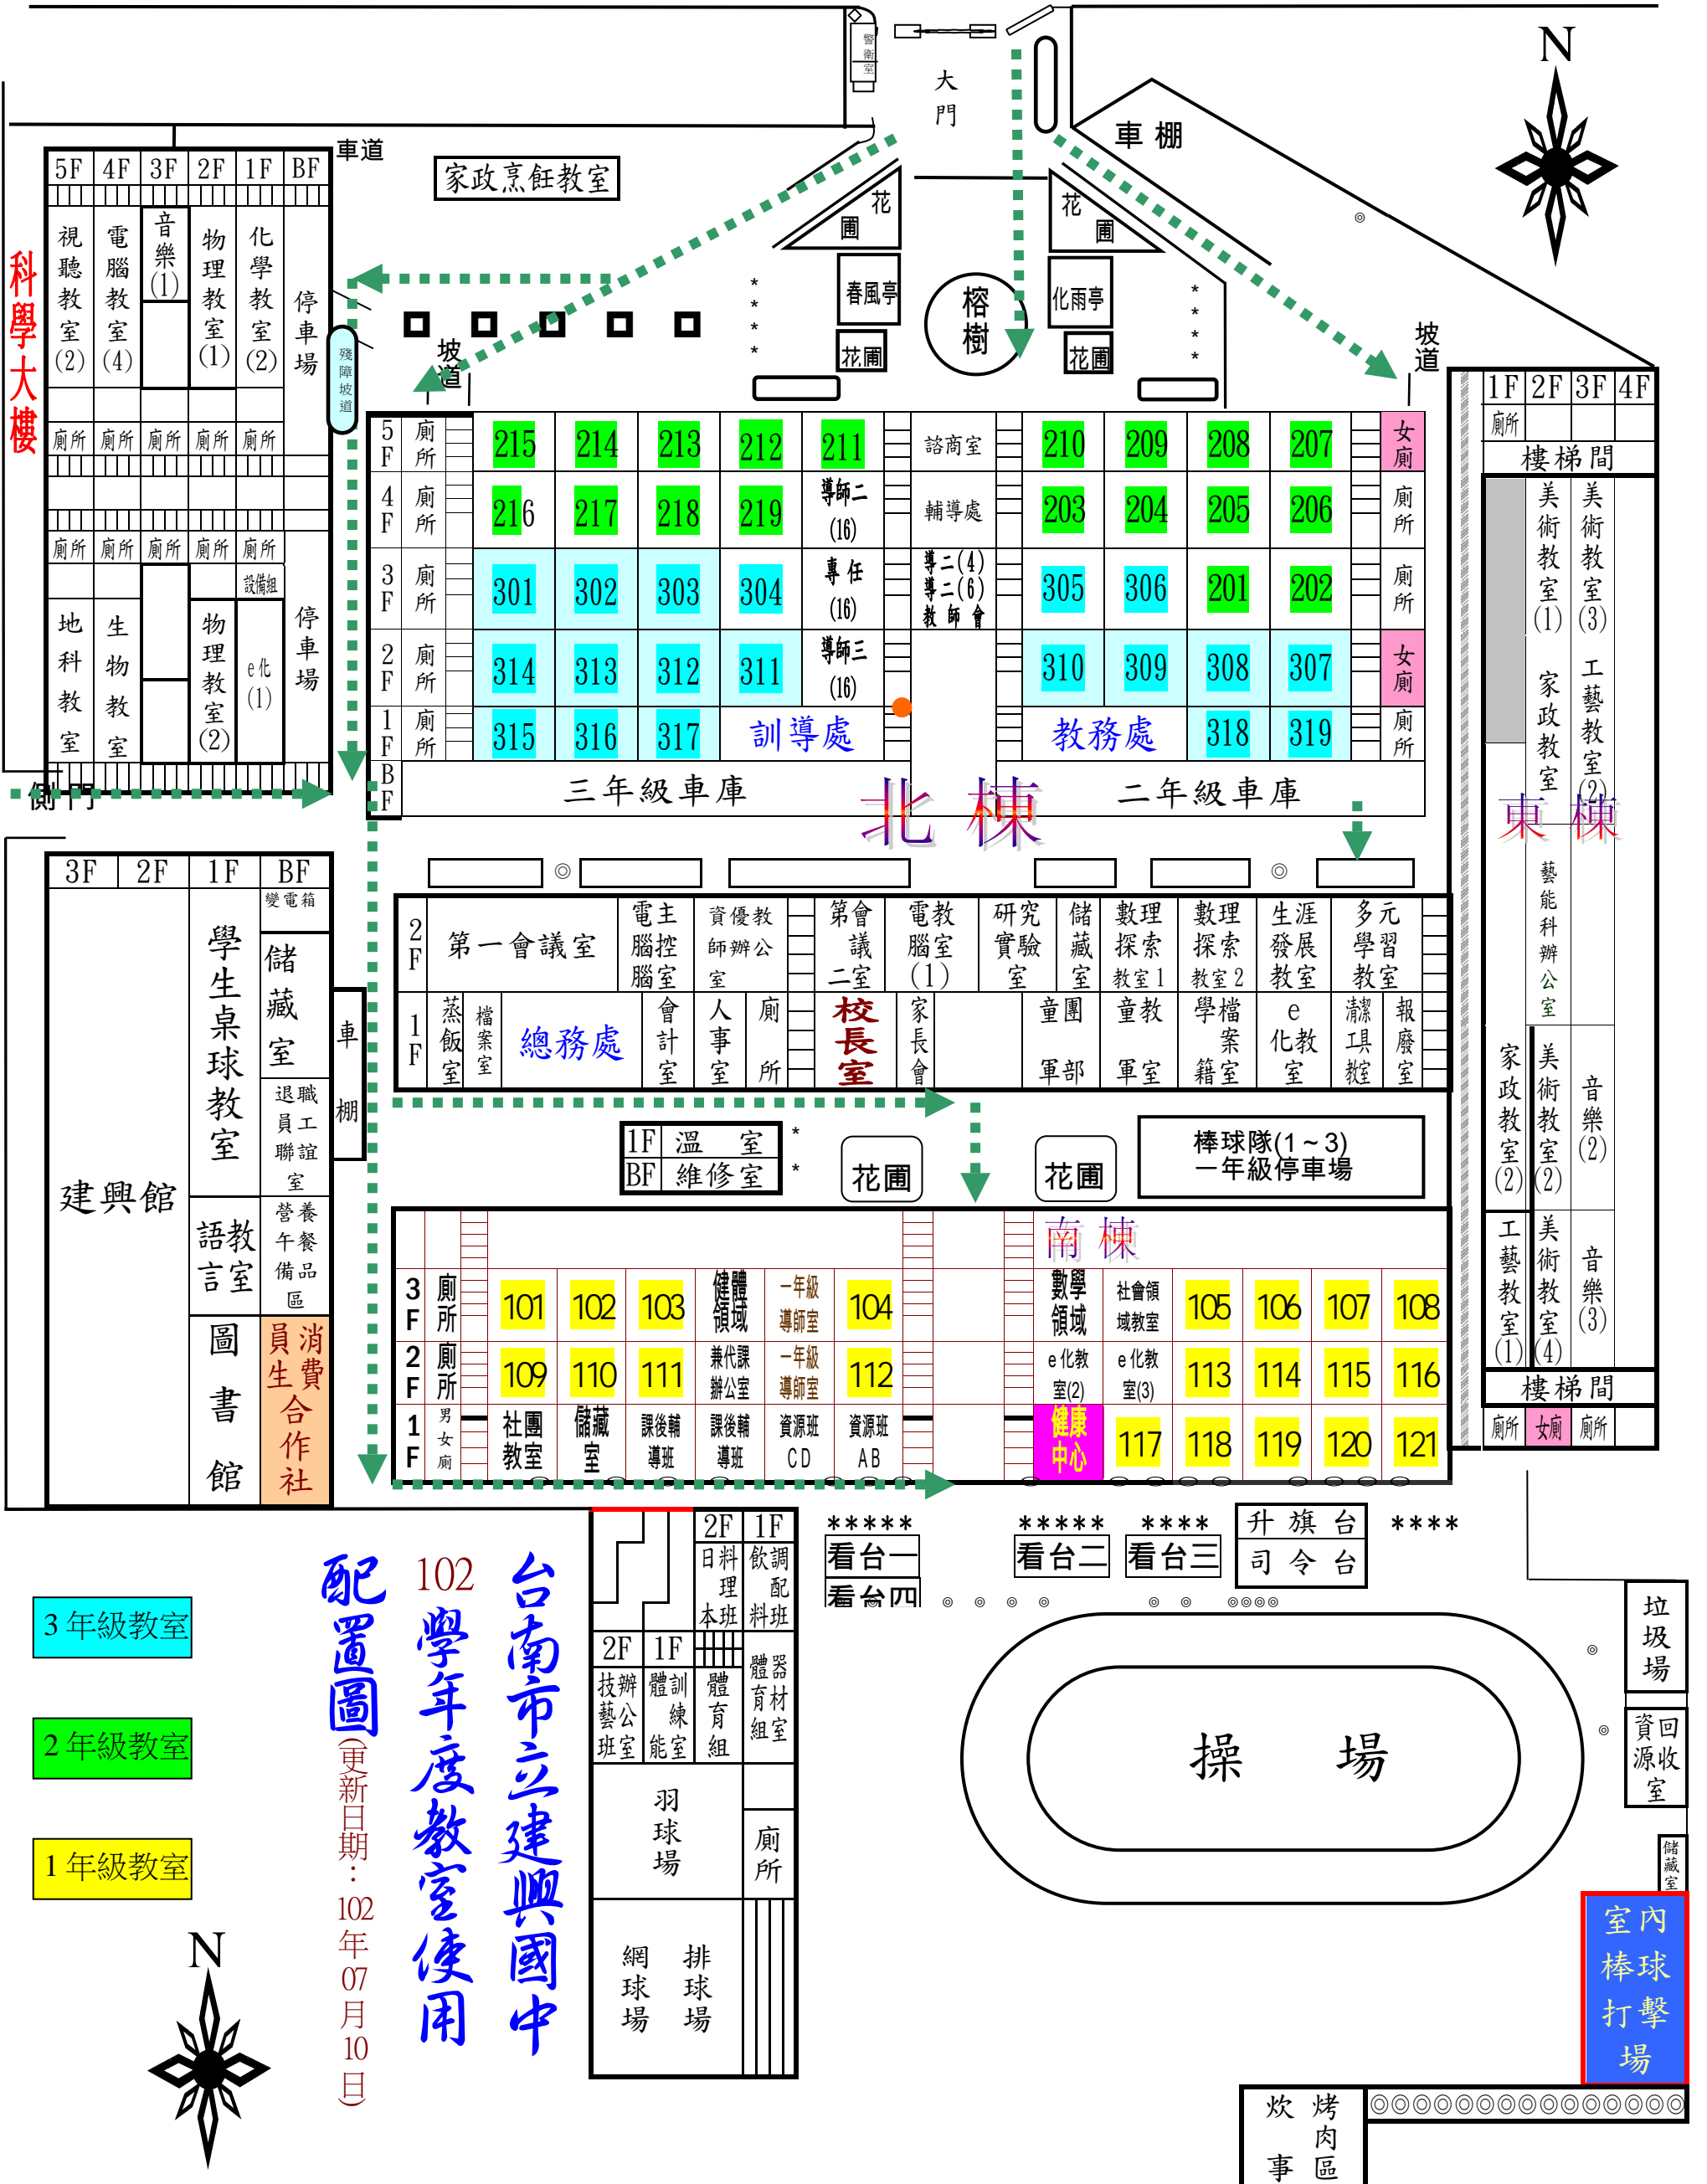

# 台南市立建興國中 102 學年度教室使用配置圖

忠義國小

府前路一段

忠義路一段

台南市立建興國中  
102 學年度教室使用配置圖  
更新日期：102 年 07 月 10 日

- 3 年級教室
- 2 年級教室
- 1 年級教室