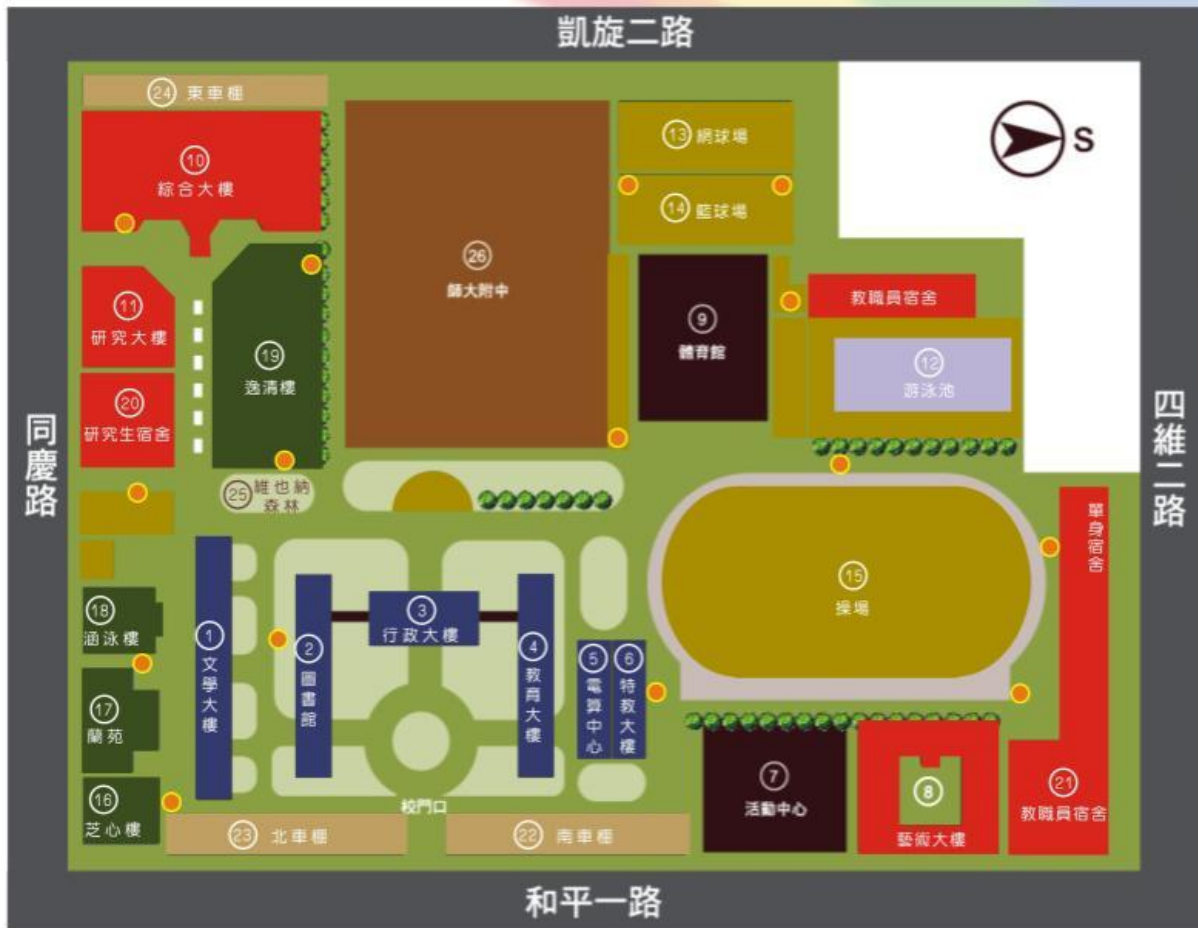

(2)中山高(南下) --> 鼎金系統 --> 中正路出口 (注意:位於建國路出口後方約 100M, 不要下錯交流道)-> 右轉中正一路(不要下地下道)->(約 1.5KM)看到鐵路平交道(走中間車道)-->(轉左上方)五福一路 --> 左轉和平一路 --> 高雄師大

5.和平校區街道位置圖：<http://www.nknu.edu.tw/html/m2.htm>

國立高雄師範大學校區平面圖

和平校區

● 緊急求救鈴

大樓場館		運動場地		停車場地	
① 文學大樓	⑦ 活動中心	⑫ 游泳池	⑭ 籃球場	⑫② 南車棚	⑫④ 東車棚
② 圖書館	⑧ 藝術大樓	⑬ 網球場	⑮ 操場	⑫③ 北車棚	
③ 行政大樓	⑨ 體育館	宿舍		其他設施	
④ 教育大樓	⑩ 綜合大樓	⑬ 芝心樓	⑬ 逸清樓	⑫⑤ 維也納森林	⑫⑥ 師大附中
⑤ 電算中心	⑪ 研究大樓	⑬ 蘭苑	⑬ 研究生宿舍		
⑥ 特教大樓		⑬ 涵泳樓	⑬ 教職員宿舍		