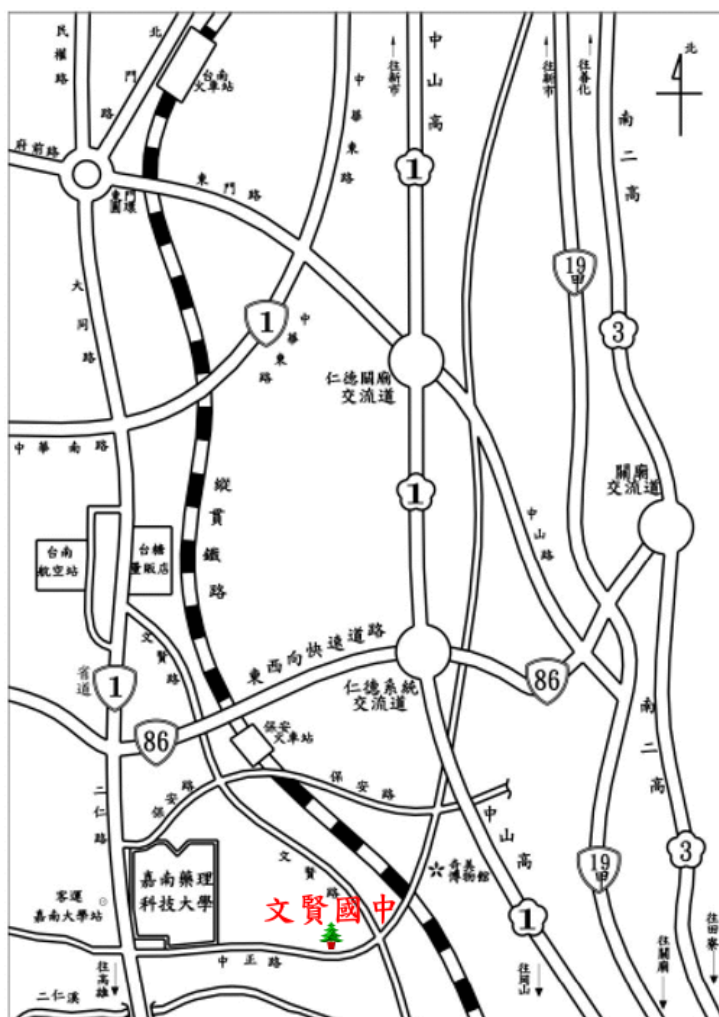

【臺南市立仁德文賢國中交通位置】

仁德文賢國中地址：臺南市仁德區中正路一段 185 號

(一)停車地點：(可參照校園平面圖)

機車：校內機車停車場。

汽車：請沿校門入口廣場花圃四周停放。

(二)建議交通：

1. **搭乘火車**：由台南火車站南下約 7 分鐘至保安站下車，步行約 20 分鐘至校。

2. **搭乘客運或自行開車**：

A. **(南下)**由台南市大同路經台一線省道南下，左方經過嘉南藥理科技大學，再往前 100 公尺左方福懋加油站向左轉約 1 公里，左方即本校正門。

B. **(北上)**由高雄縣湖內鄉經台一線省道北上，左方經過湖內國中，再往前 1 公里右方福懋加油站向右轉約 1 公里，左方即本校正門。

C. 由仁德鄉中正路往高雄湖內、大甲二行，沿途經過德南國小(右邊)，奇美公司(左邊)，鐵道，到達 7-11(右邊)之後再往前約 200 公尺，右方即本校正門。

3. **開車經由高速公路**：

A. **中山高(國道 1 號)**：**(南下)**經永康交流道、仁德交流道、再由仁德系統交流道往東接台 86 號東西快速道路，經台一線省道南下，左方經過嘉南藥理科技大學，再往前 100 公尺左方福懋加油站向左轉約 1 公里，左方即本校正門。

B. **中山高(國道 1 號)**：**(北上)**經岡山收費站、路竹交流道、再由仁德系統交流道往東接台 86 號東西快速道路，經台一線省道南下，左方經過嘉南藥理科技大學，再往前 100 公尺左方福懋加油站向左轉約 1 公里，左方即本校正門。

C. **南二高(國道 3 號)**：**(南下)**經新化系統交流道、由關廟交流道接台 86 號東西快速道路，經台一線省道南下，左方經過嘉南藥理科技大學，再往前 100 公尺左方福懋加油站向左轉約 1 公里，左方即本校正門。

D. **南二高(國道 3 號)**：**(北上)**經關廟休息站、由關廟交流道接台 86 號東西快速道路，經台一線省道南下，左方經過嘉南藥理科技大學，再往前 100 公尺左方福懋加油站向左轉約 1 公里，左方即本校正門。