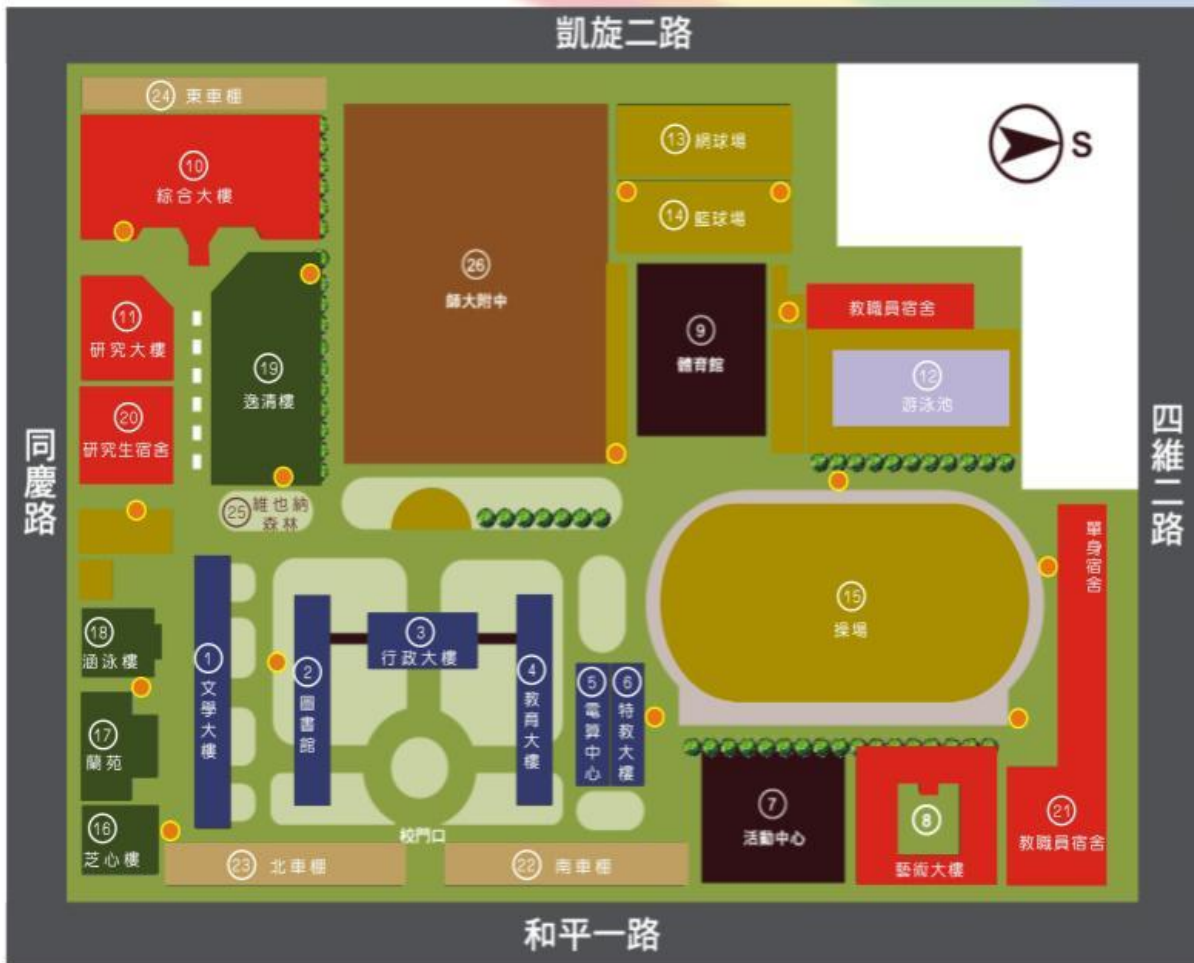

3.高鐵轉乘：<http://www.thsrc.com.tw/index.html>

高鐵左營車站轉搭高雄捷運至 O7 文化中心站下車，由第 3 出口出車站，順著和平路走，約 500 公尺可到達(與高雄大統百貨方向相反)。

4.自行開車：

(1)二高 -> 燕巢系統轉(西向)國道 10 號 -> 仁武交流道-> 鼎金系統接中山高(南下)。

(2)中山高(南下) --> 鼎金系統 --> 中正路出口 (注意:位於建國路出口後方約 100M, 不要下錯交流道) -> 右轉中正一路 (不要下地下道) -> (約 1.5KM)看到鐵路平交道 (走中間車道)--> (轉左上方) 五福一路 --> 左轉和平一路 --> 高雄師大

5.和平校區街道位置圖：<http://www.nknu.edu.tw/html/m2.htm>

6.和平校區建物配置圖：(研習地點：行政大樓 6 樓第三會議室)

國立高雄師範大學校區平面圖

和平校區

● 緊急求救鈴

大樓場館	
① 文學大樓	⑦ 活動中心
② 圖書館	⑧ 藝術大樓
③ 行政大樓	⑨ 體育館
④ 教育大樓	⑩ 綜合大樓
⑤ 電算中心	⑪ 研究大樓
⑥ 特教大樓	

運動場地	
⑫ 游泳池	⑭ 籃球場
⑬ 網球場	⑮ 操場

宿舍	
⑯ 芝心樓	⑲ 逸清樓
⑰ 蘭苑	⑳ 研究生宿舍
⑱ 涵泳樓	㉑ 教職員宿舍

停車場地	
㉒ 南車棚	㉔ 東車棚
㉓ 北車棚	

其他設施	
㉕ 維也納森林	㉖ 師大附中