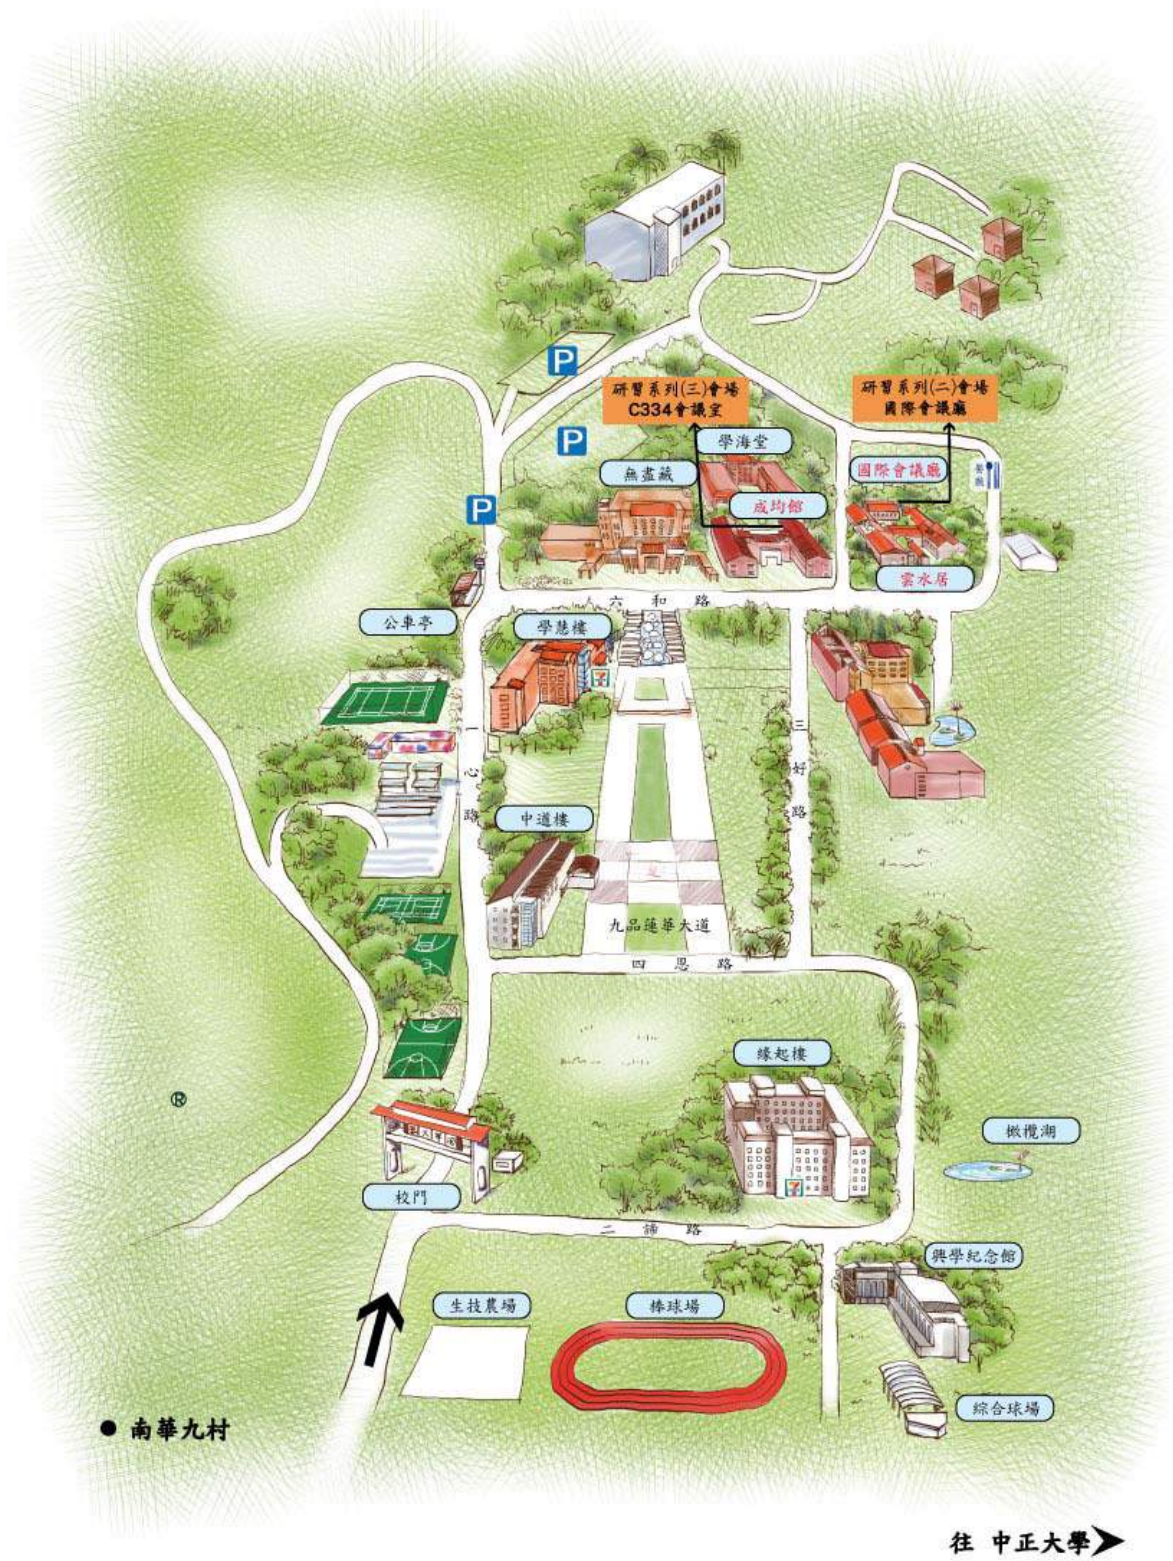

時間	活動內容	主持人/分享人	辦理地點
09:00-10:00	報到、領取資料	南華大學團隊	南華大學國際會議廳
10:00-10:20	【開幕式】	教育部長官 南華大學 林聰明校長 南華大學 林辰璋副校長	
10:20-10:25	大合照		
10:25-11:15	【專題演講一】 用繪本為家園做生命教育	主講人： 南華大學 生死學系講座教授 教育部生命教育中心 執行長 林綺雲講座教授	
11:15-12:05	【專題演獎二】 從生命教育到社區關懷	主講人： 南華大學 生死學系助理教授 高雄市社工人員協會 榮譽理事長 蔡長穎助理教授	
12:05-13:00	午餐時間		
13:00-14:00	校園參觀：中道樓、無盡藏		
14:00-16:00	【彩繪生命，教學分享】 一、分享人：文山國小-蕭建智主任 (25分鐘) 二、分享人：文德國小-李政穎老師 (25分鐘) 三、交流座談(1小時)	主持人：林綺雲講座教授 (10分鐘)	成均館 C334
16:00	閉幕式		
賦歸			

附件二：南華大學校園地圖

附件三：南華大學位置圖

號外！

疑！！車子今天有開嗎???

怎麼車子都沒來啊……

你有以上疑問嗎？總務處現正推出 校車衛星定位
隨時隨地都能夠掌握交通車資訊哦！！（僅限本校校車）

手機：

【ANDROID】