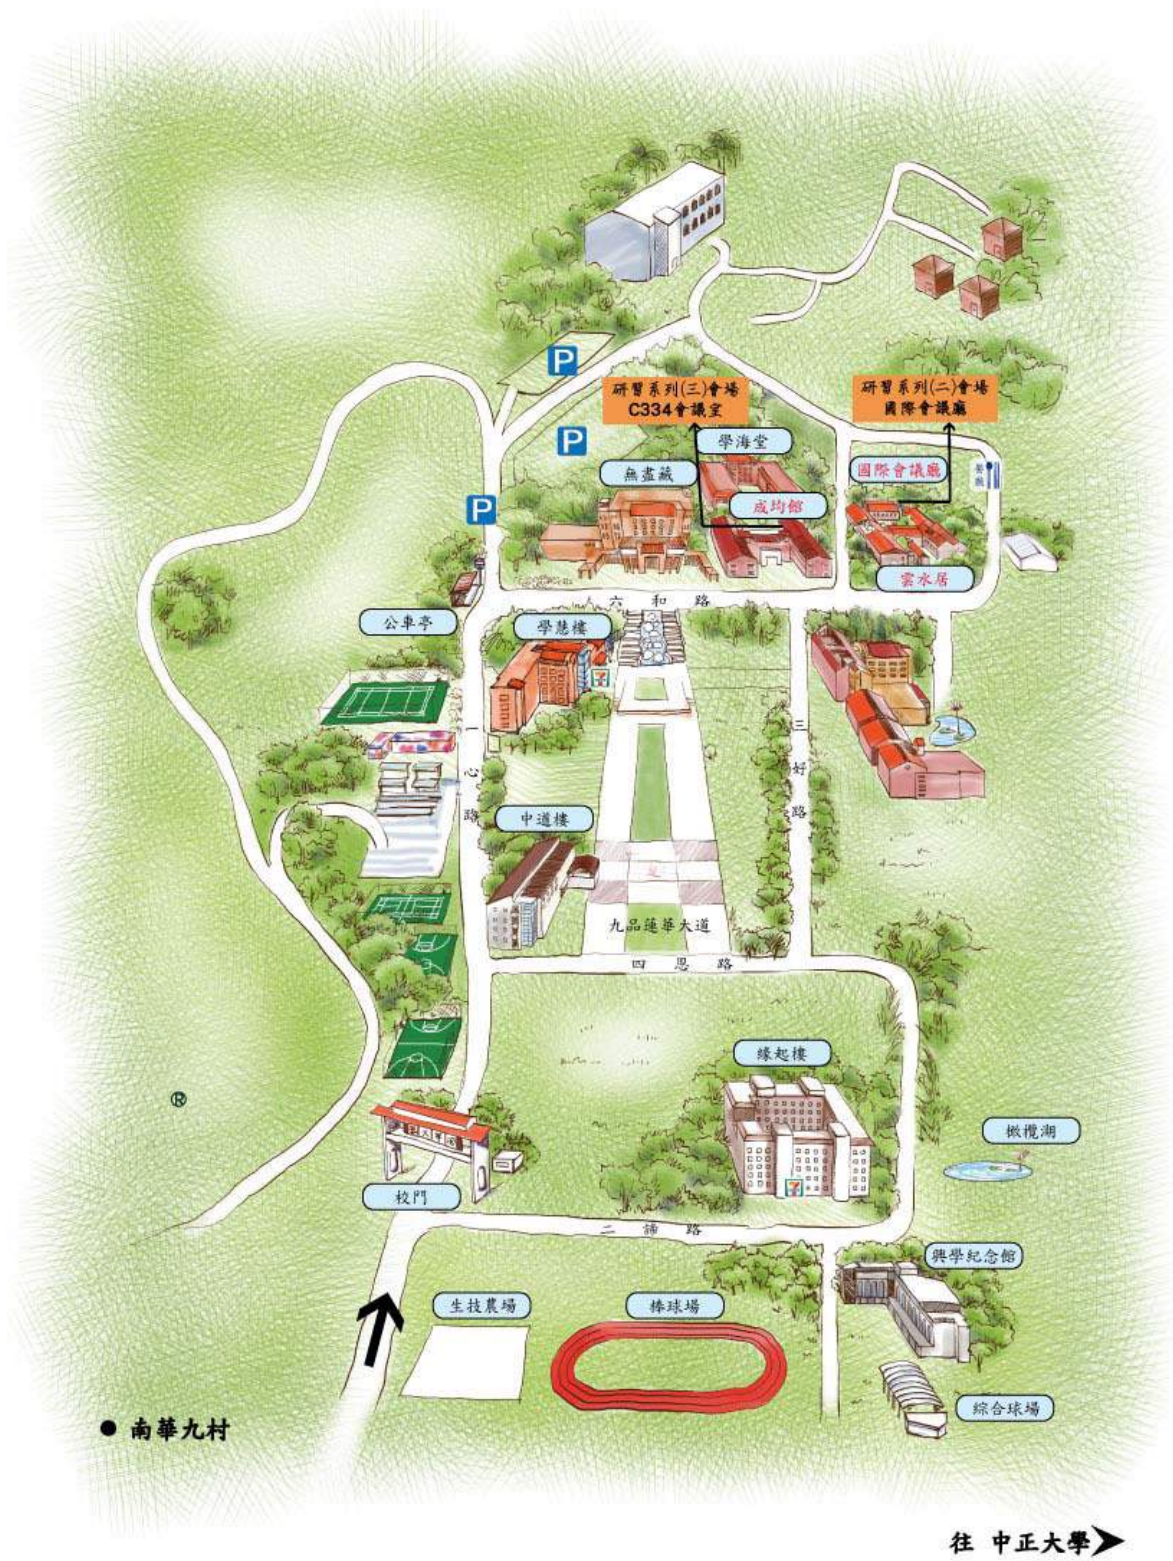

附件三：南華大學位置圖

附件二：校園地圖