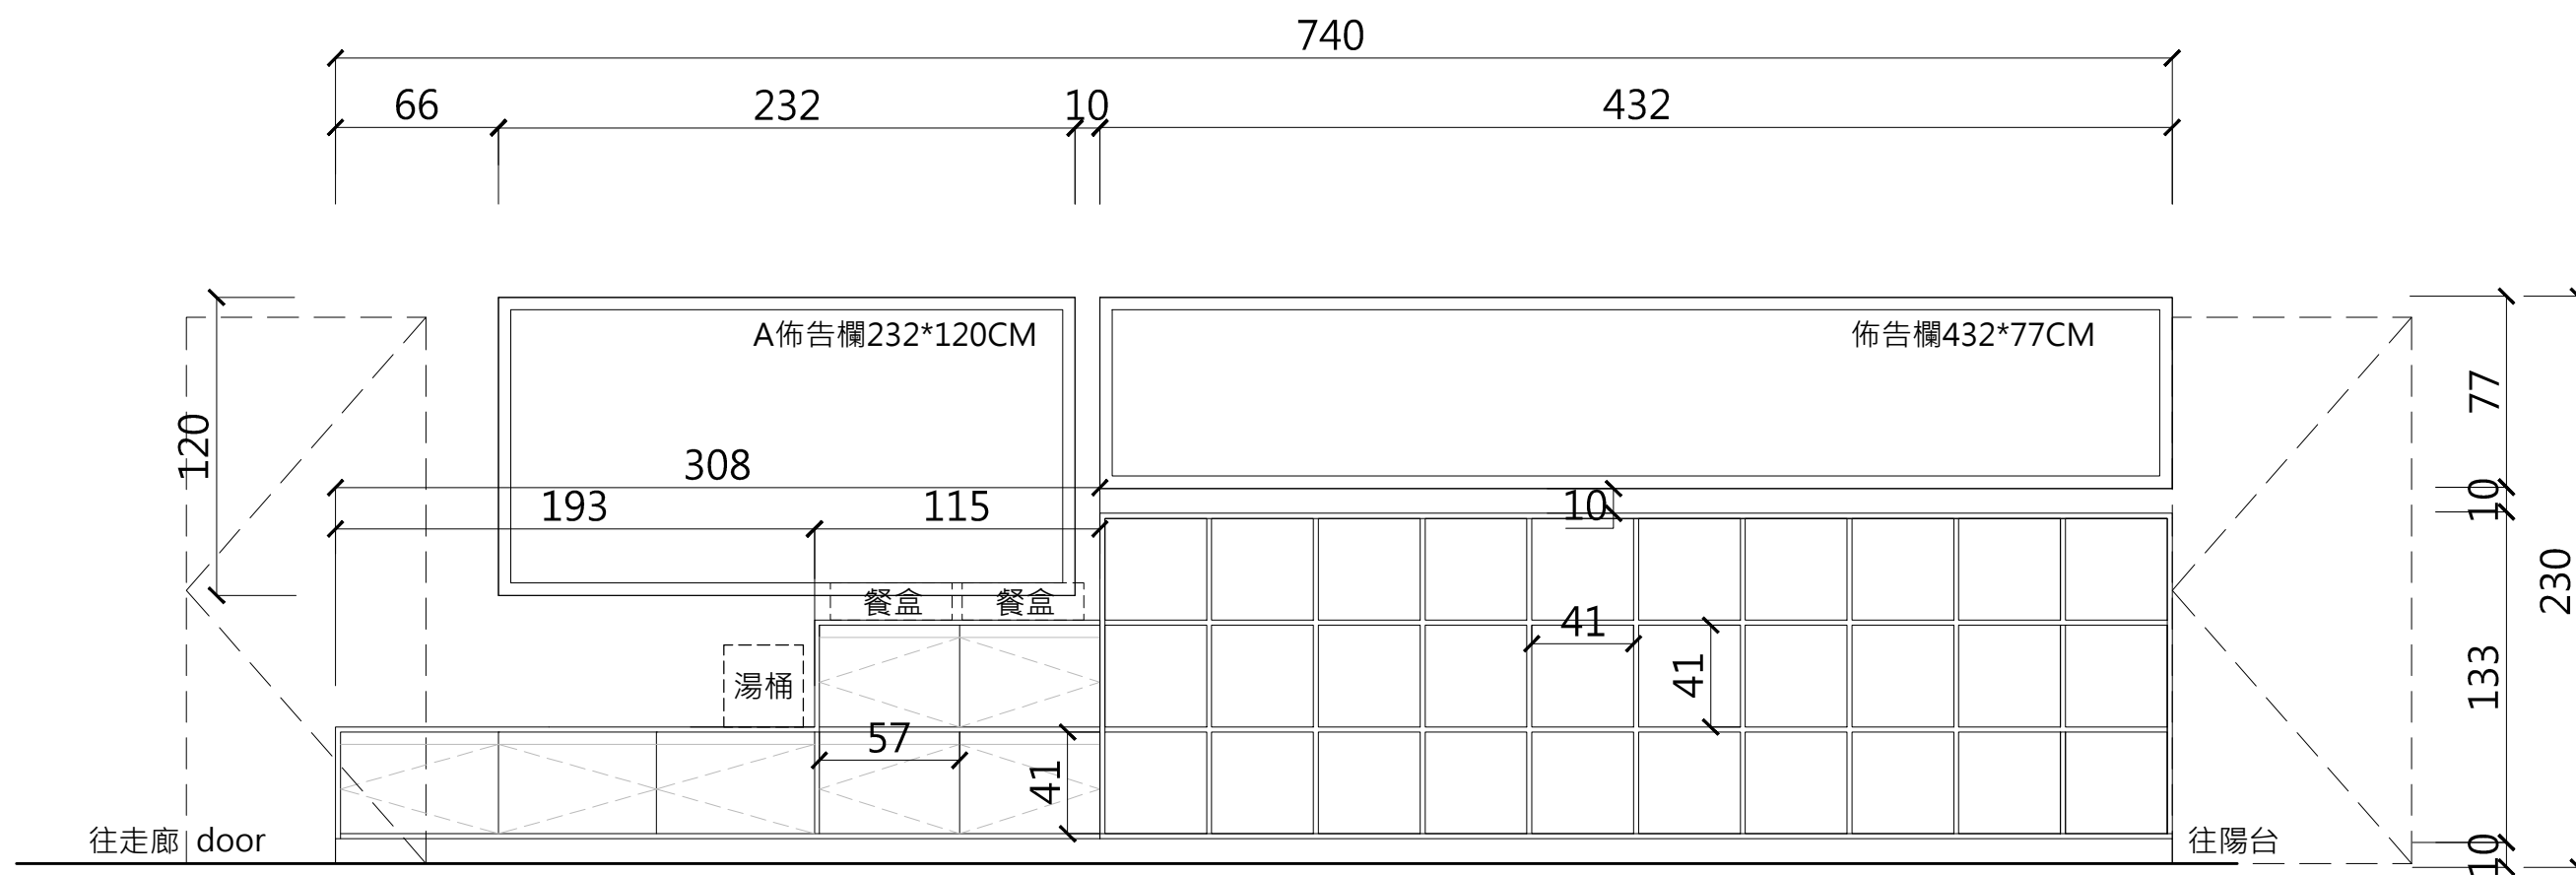

標準教室 學生置物櫃 平面圖 S: A3=1/30 方案A

標準教室 學生置物櫃 立面圖 S: A3=1/30 方案A

標準教室 學生置物櫃 平面圖 S: A3=1/30 方案B

標準教室 學生置物櫃 立面圖 S: A3=1/30 方案B

標準教室 學生置物櫃 平面圖 S: A3=1/30 方案C

標準教室 學生置物櫃 立面圖 S: A3=1/30 方案C