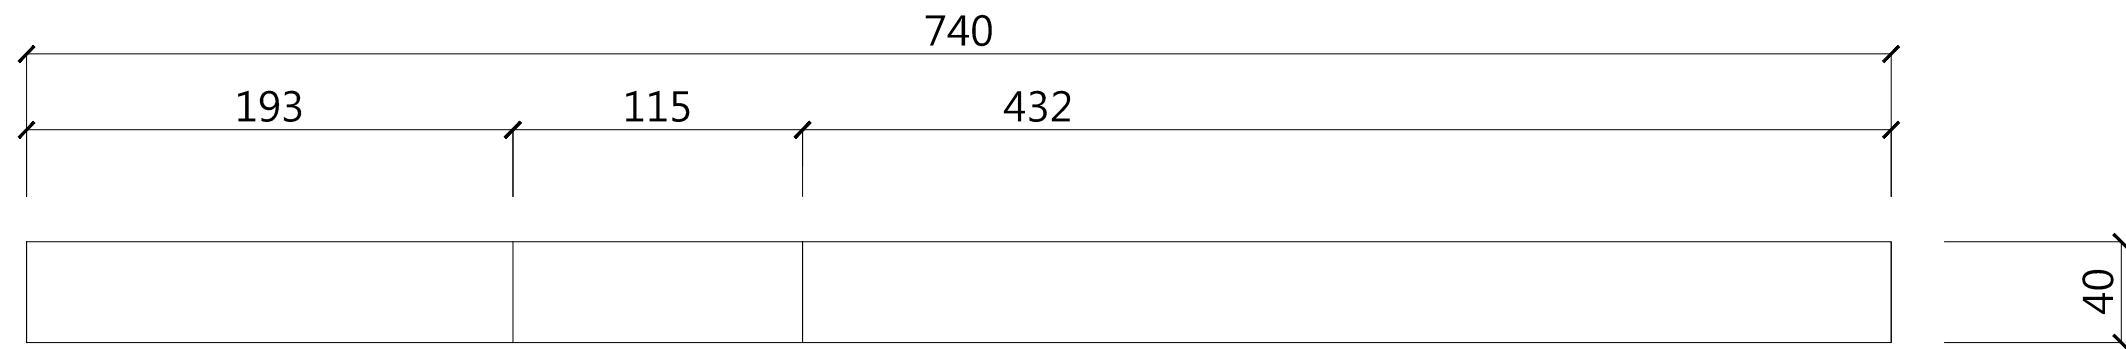

標準教室 學生置物櫃 平面圖 S: A3=1/30 方案A

標準教室 學生置物櫃 立面圖 S: A3=1/30 方案A

標準教室 學生置物櫃 平面圖 S: A3=1/30 方案B

標準教室 學生置物櫃 立面圖 S: A3=1/30 方案B

標準教室 學生置物櫃 平面圖 S: A3=1/30 方案C

標準教室 學生置物櫃 立面圖 S: A3=1/30 方案C