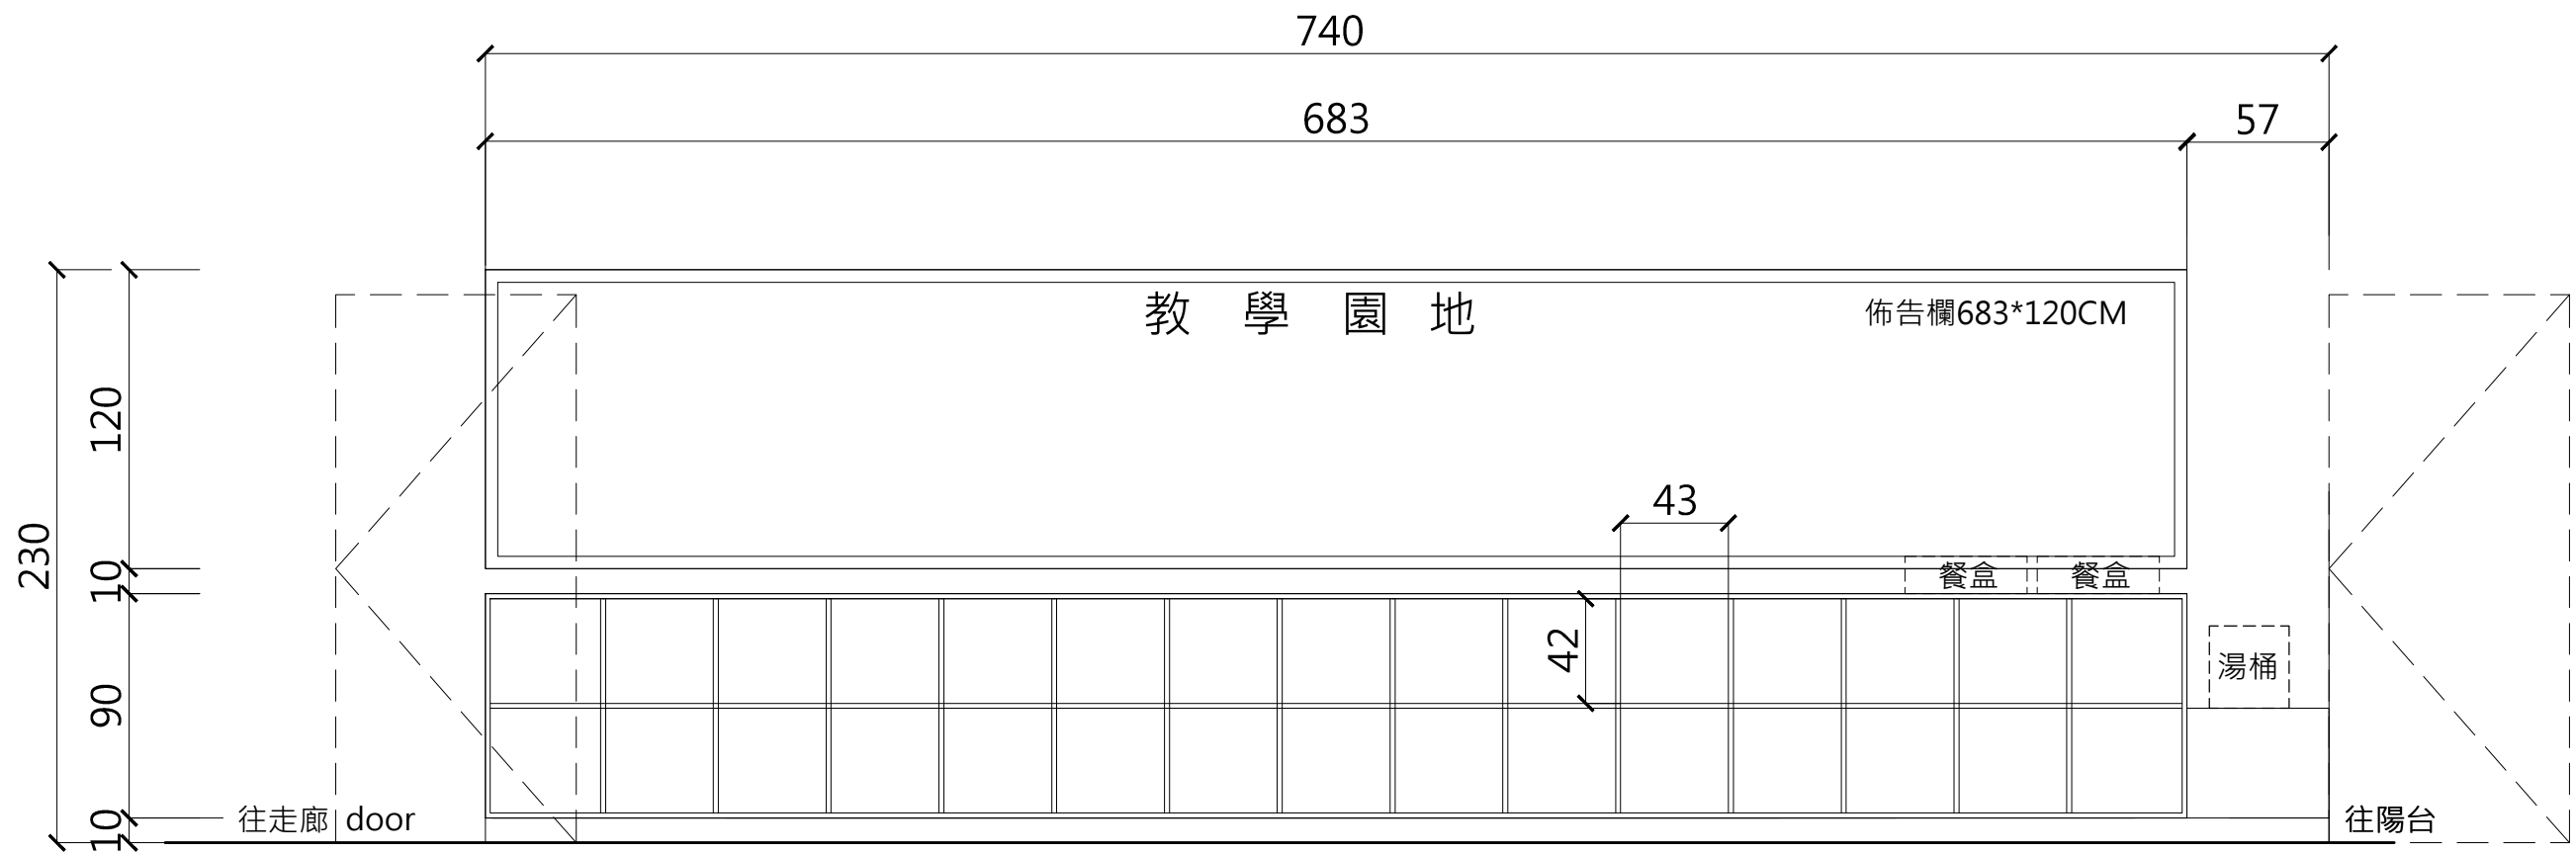

標準教室 學生置物櫃 平面圖 S: A3=1/30 方案A

標準教室 學生置物櫃 立面圖 S: A3=1/30 方案A

標準教室 學生置物櫃 平面圖 S: A3=1/30 方案B

標準教室 學生置物櫃 立面圖 S: A3=1/30 方案B

標準教室 學生置物櫃 平面圖 S: A3=1/30 方案C

標準教室 學生置物櫃 立面圖 S: A3=1/30 方案C