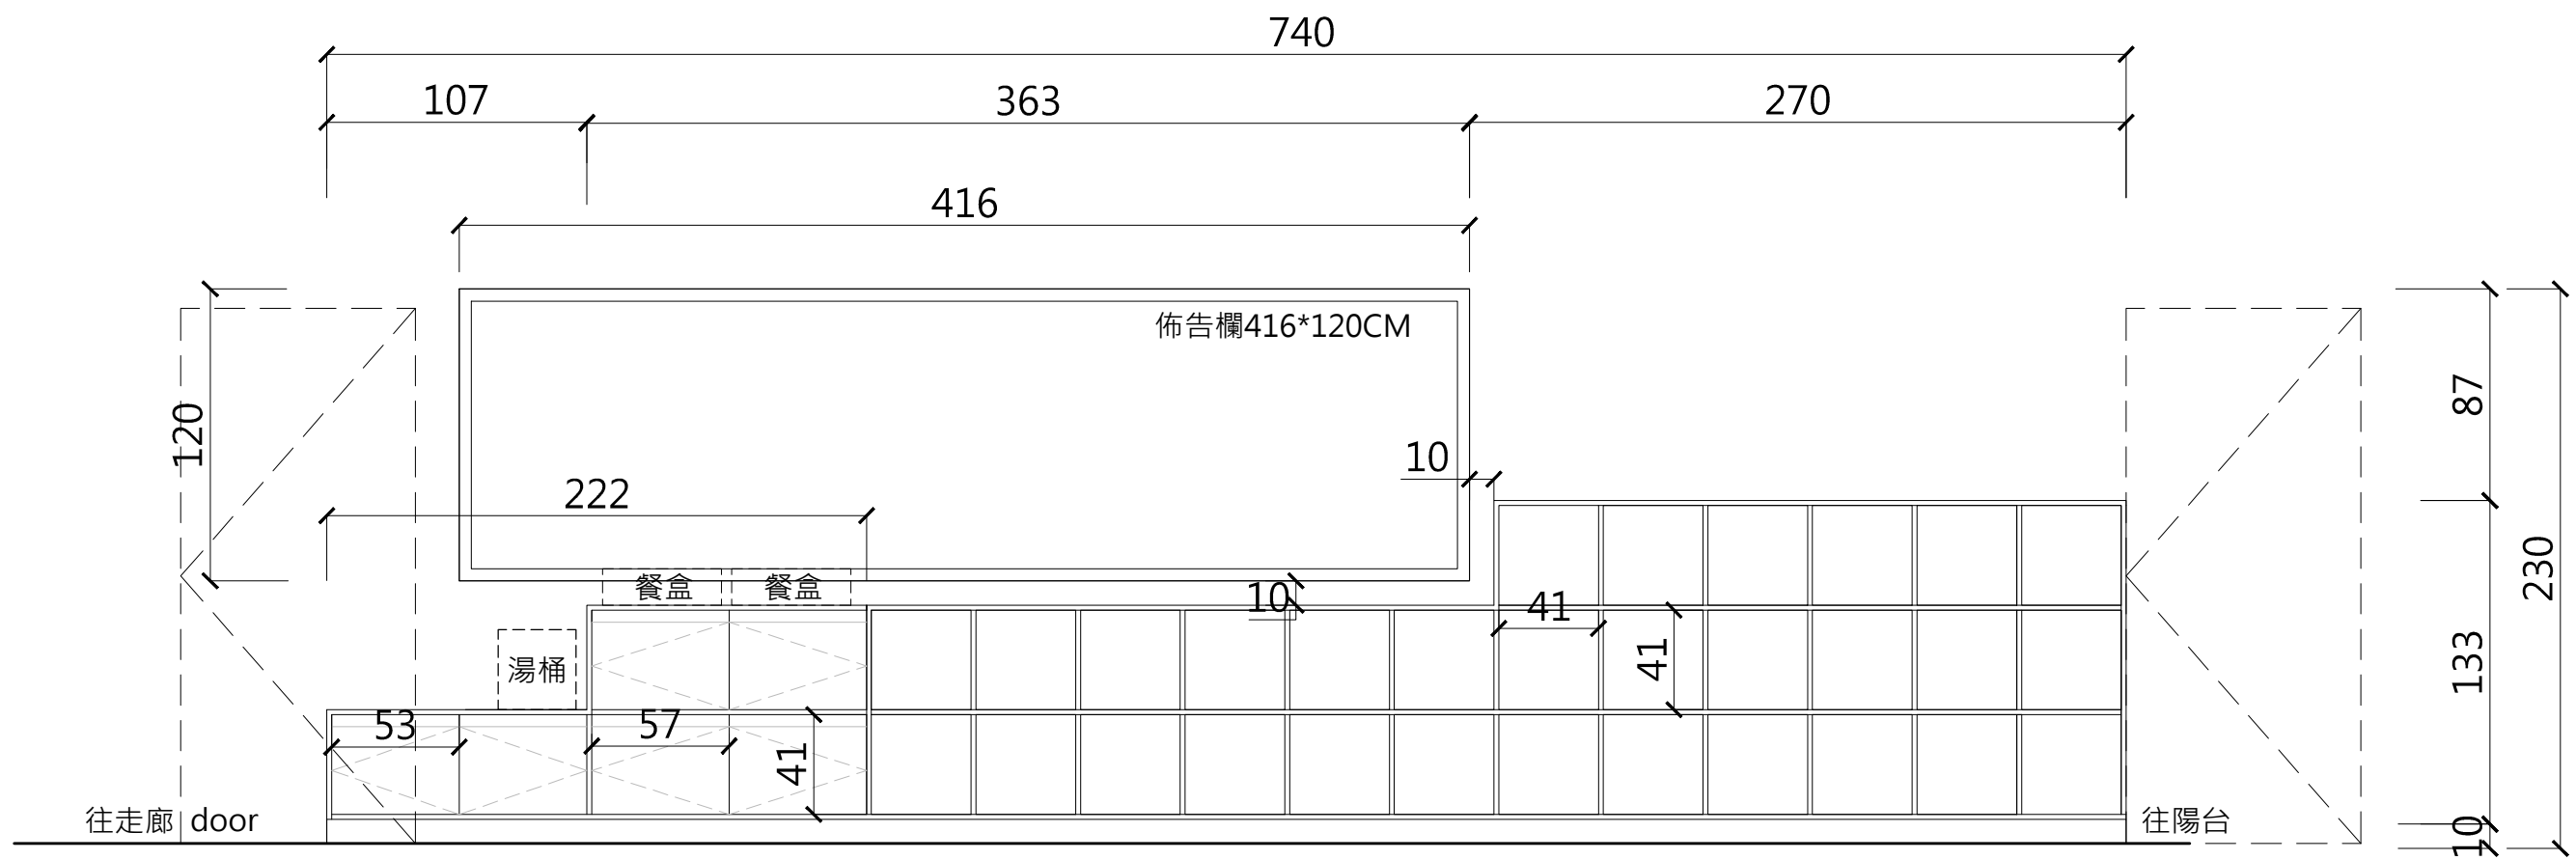

標準教室 學生置物櫃 平面圖 S: A3=1/30 方案A

標準教室 學生置物櫃 立面圖 S: A3=1/30 方案A

標準教室 學生置物櫃 平面圖 S: A3=1/30 方案B

標準教室 學生置物櫃 立面圖 S: A3=1/30 方案B

標準教室 學生置物櫃 平面圖 S: A3=1/30 方案C

標準教室 學生置物櫃 立面圖 S: A3=1/30 方案C