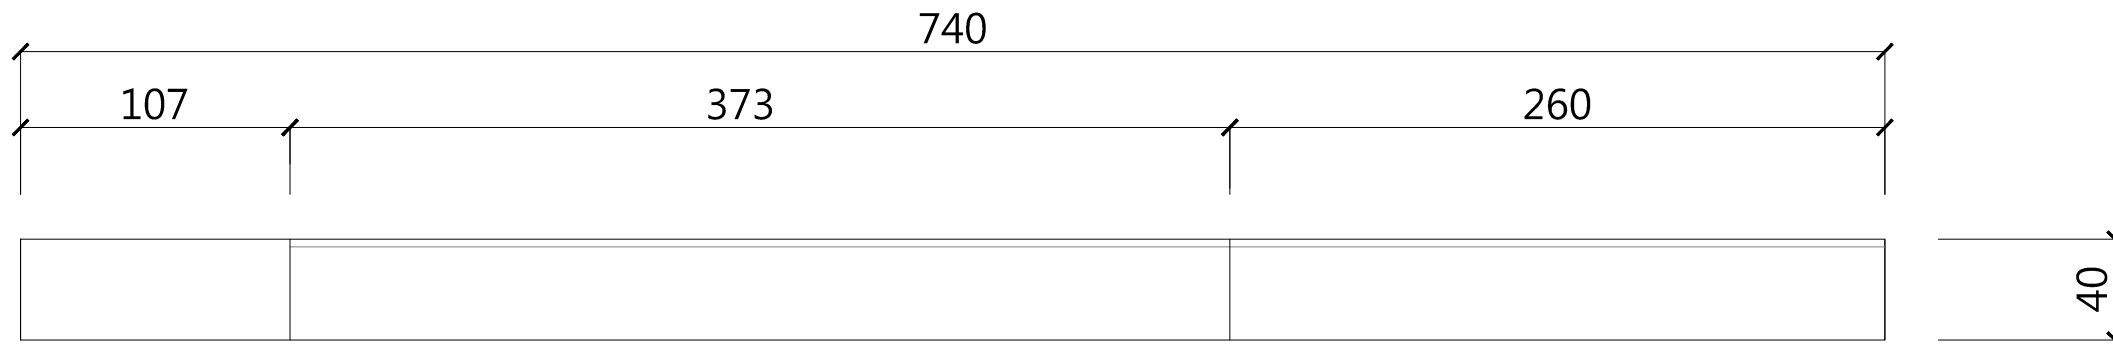

標準教室 學生置物櫃 平面圖 S: A3=1/30 方案A

標準教室 學生置物櫃 立面圖 S: A3=1/30 方案A

標準教室 學生置物櫃 平面圖 S: A3=1/30 方案B

標準教室 學生置物櫃 立面圖 S: A3=1/30 方案B

標準教室 學生置物櫃 平面圖 S: A3=1/30 方案C

標準教室 學生置物櫃 立面圖 S: A3=1/30 方案C