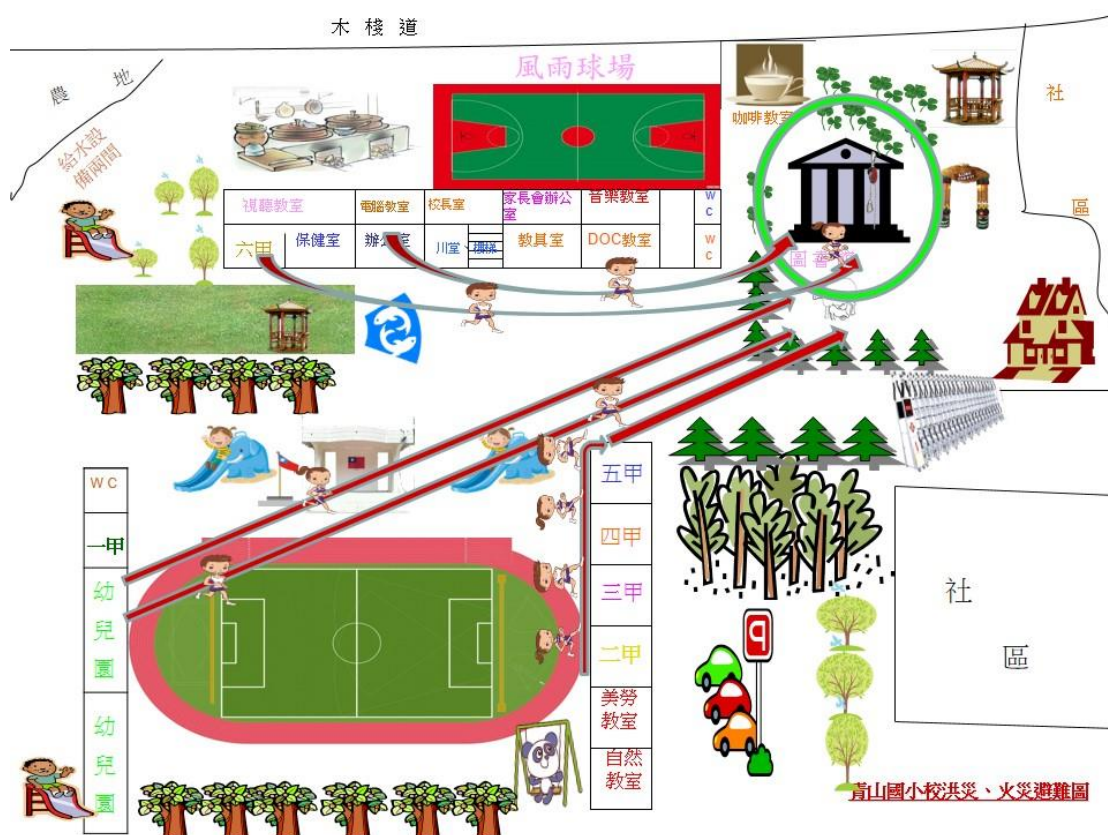

圖 4-2-3、放學及緊急避難流程圖

備註：紅色路線(第一時間疏散)

圖 4-2-4、避難路線