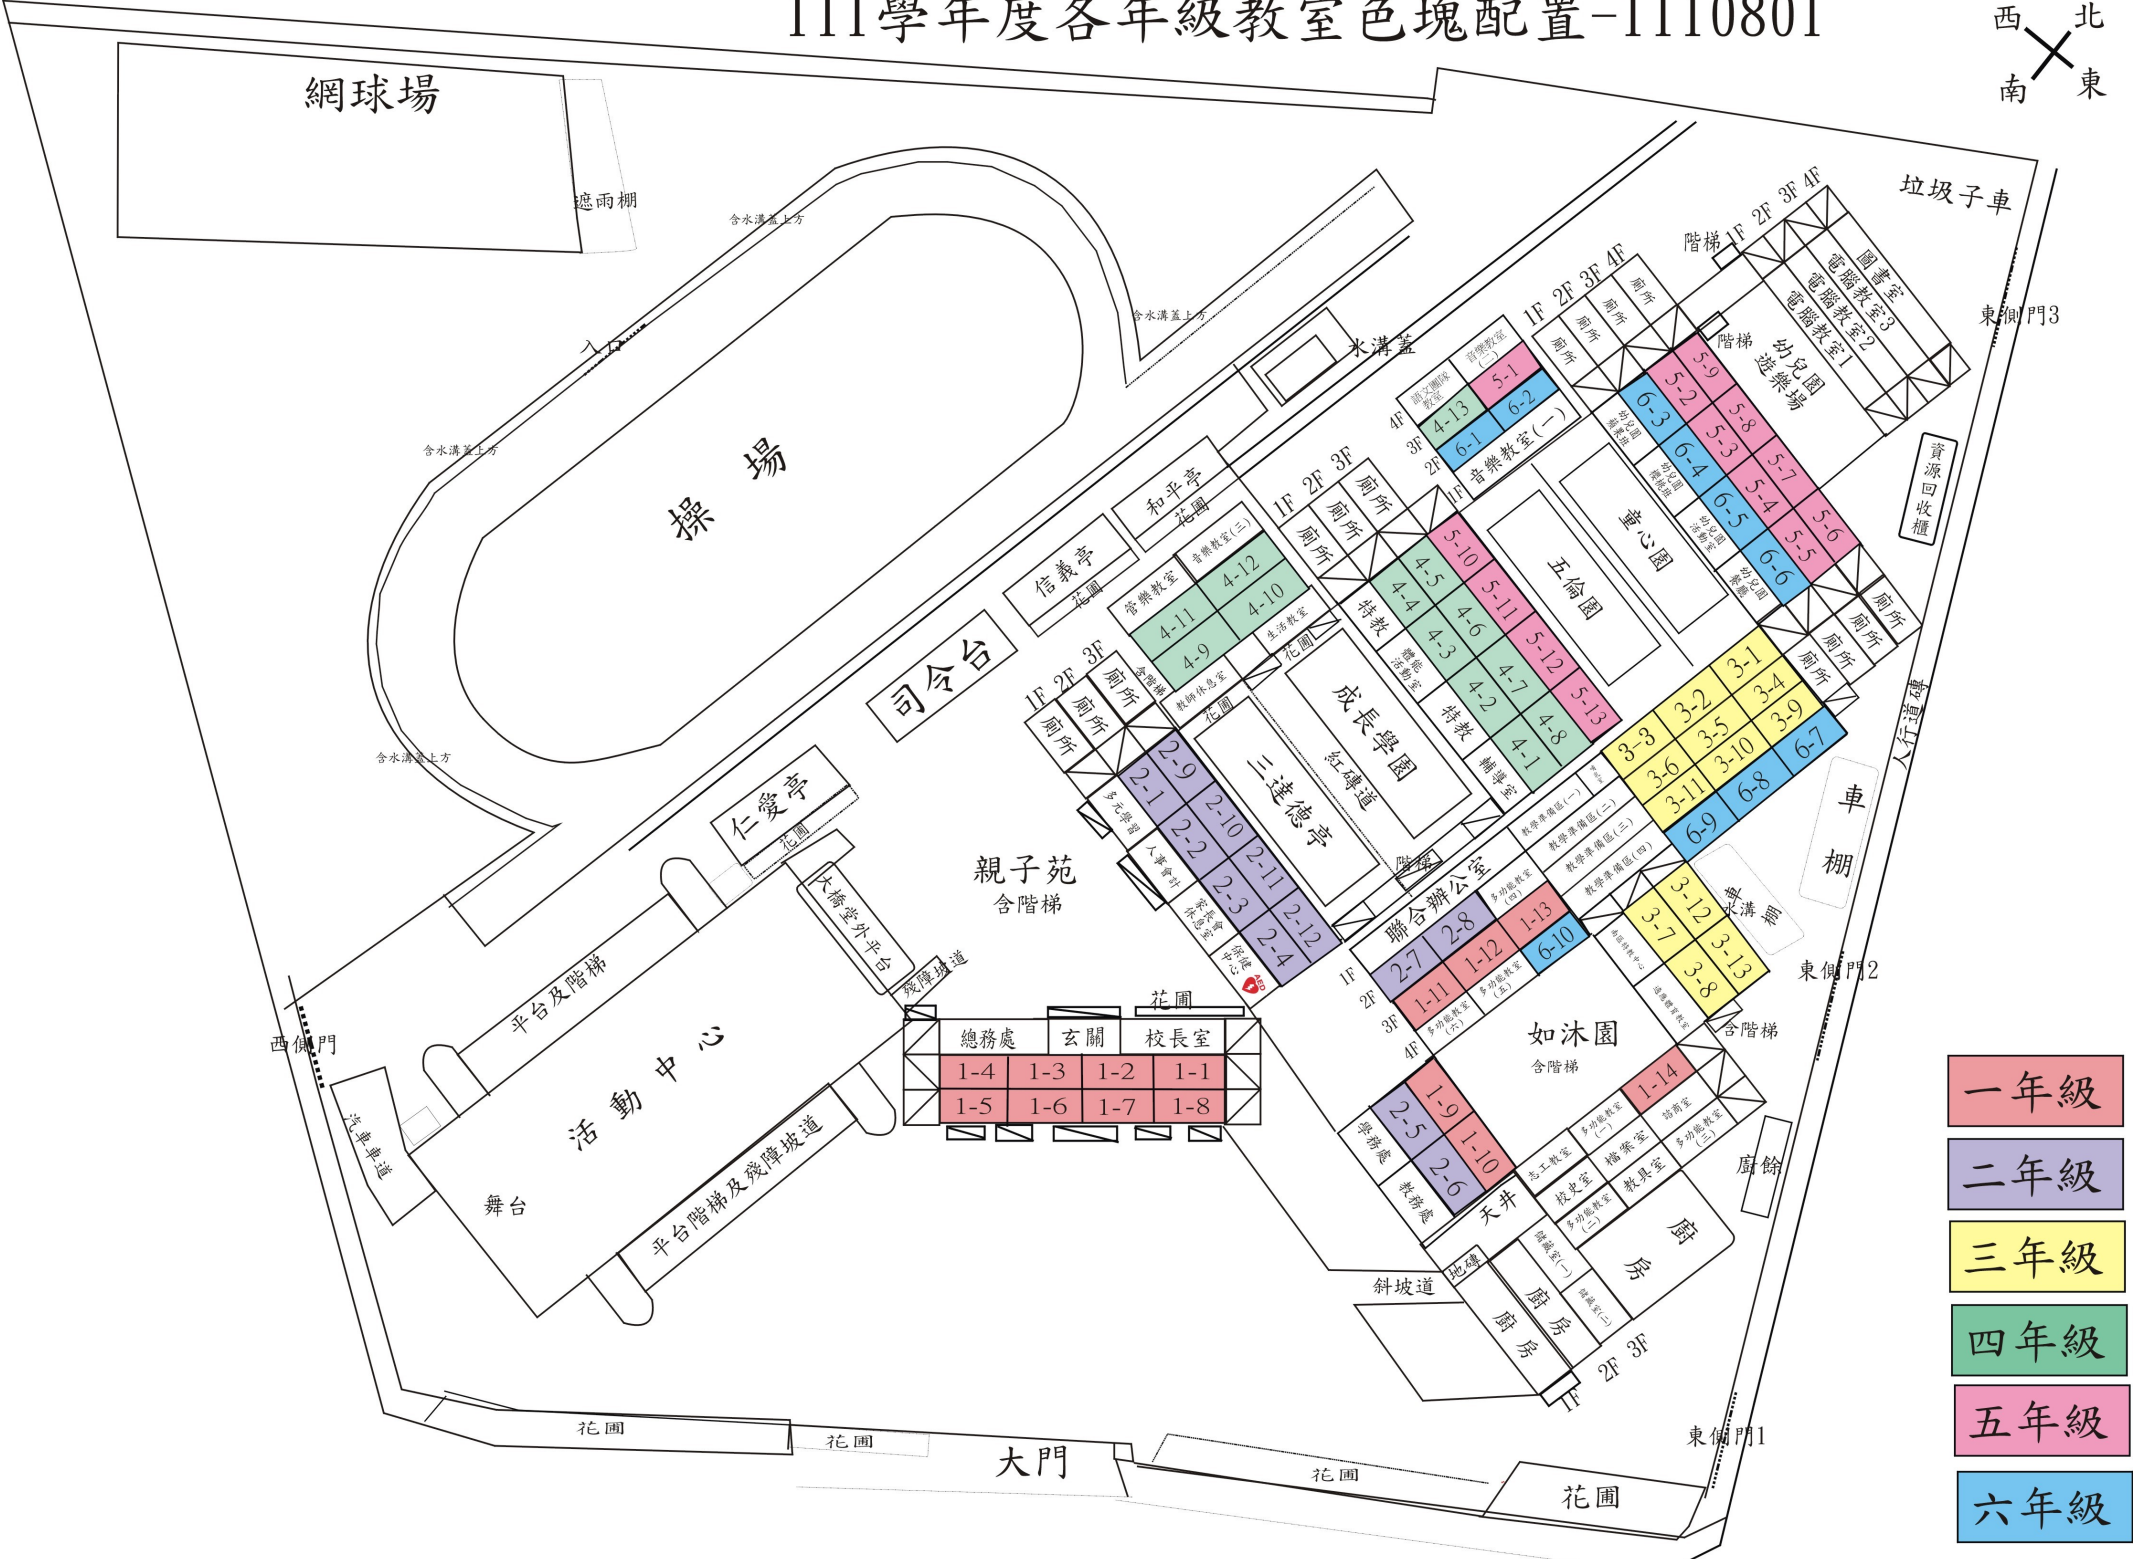

111學年度各年級教室色塊配置-1110801

- 一年級
- 二年級
- 三年級
- 四年級
- 五年級
- 六年級