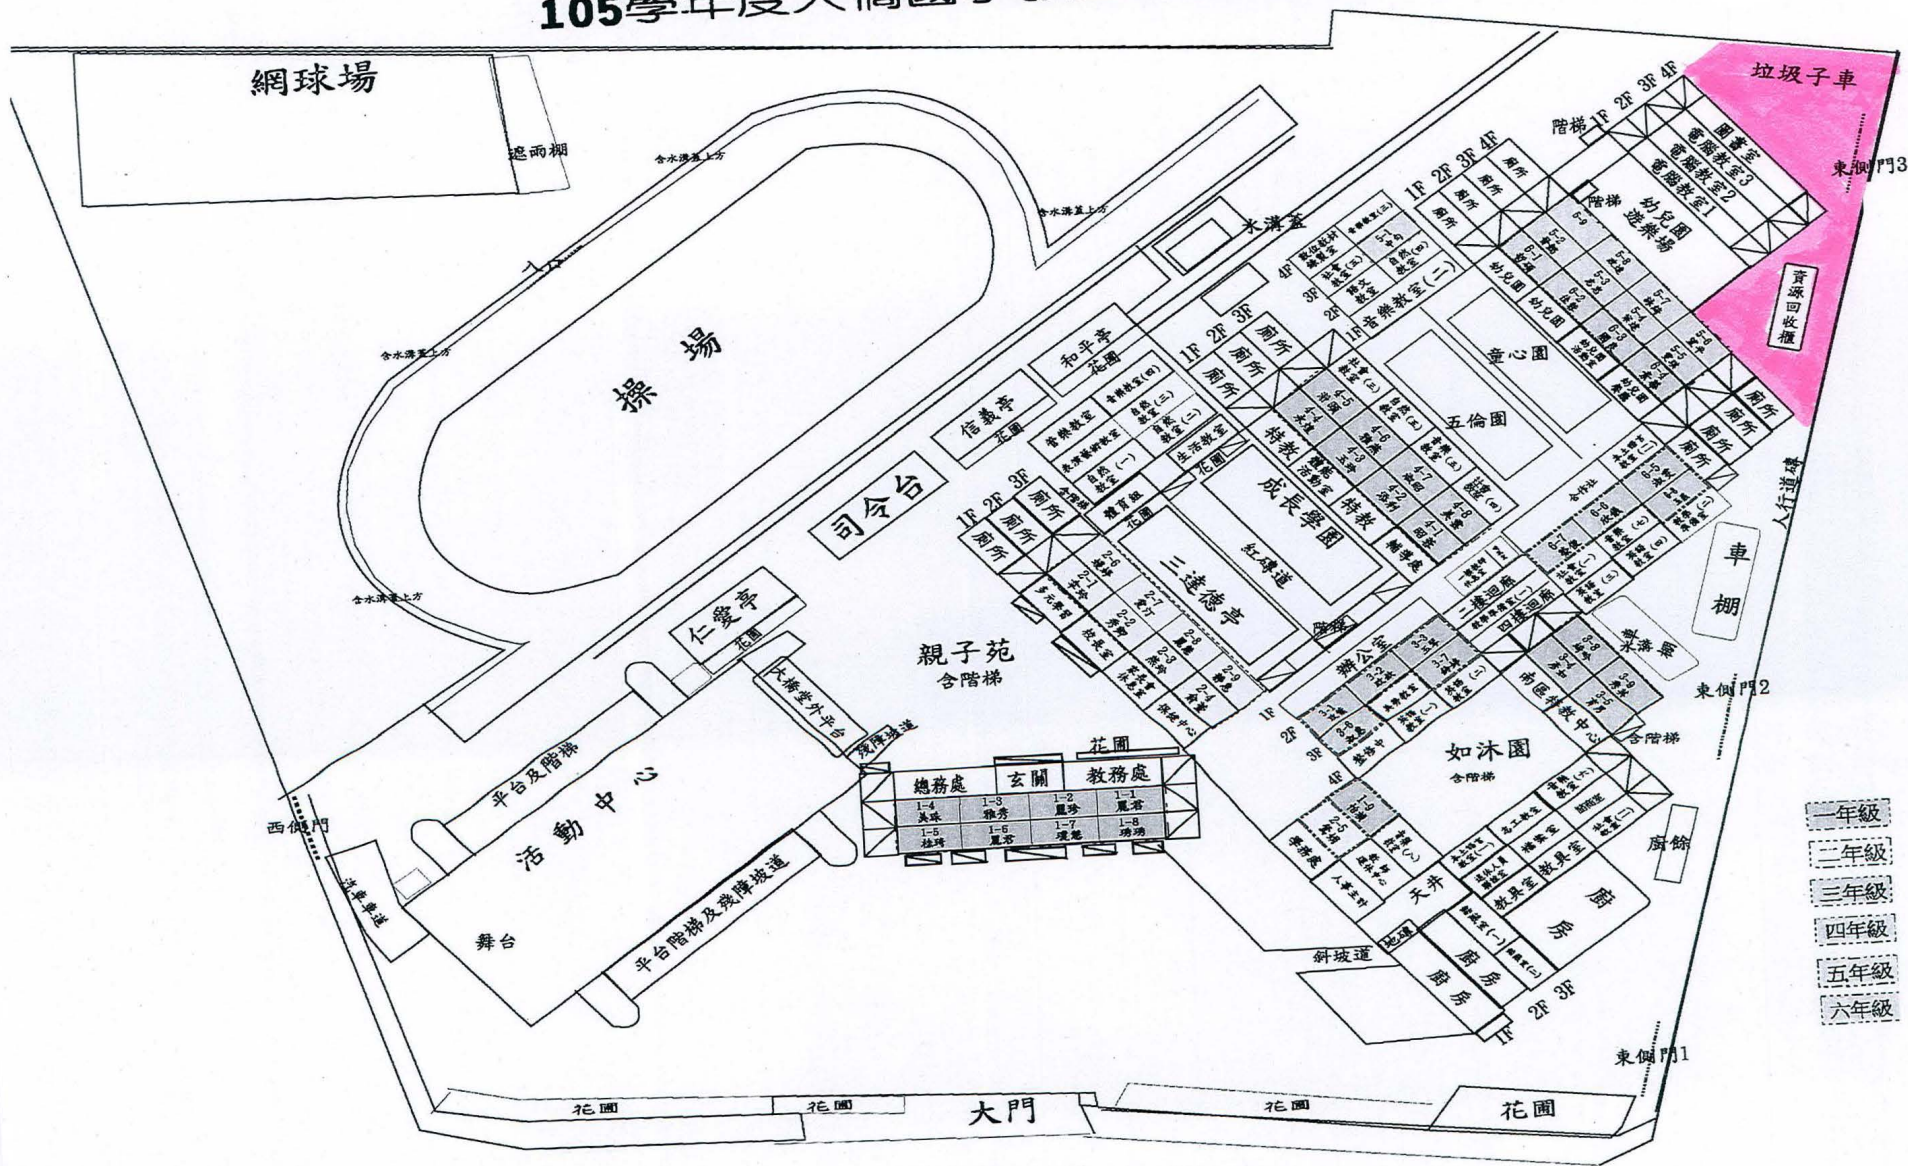

105學年度大橋國小教室平面配置

入東
南

502

大橋堂地下停車場汽車車道
西側門外右側紅磚道

- 一年級
- 二年級
- 三年級
- 四年級
- 五年級
- 六年級

105學年度大橋國小教室平面配置

入東
南

網球場、籃球場水泥地部份

- 一年級
- 二年級
- 三年級
- 四年級
- 五年級
- 六年級

105學年度大橋國小教室平面配置

垃圾子車及資源回收場

- 一年級
- 二年級
- 三年級
- 四年級
- 五年級
- 六年級

105學年度大橋國小教室平面配置

遊戲區周圍

- 一年級
- 二年級
- 三年級
- 四年級
- 五年級
- 六年級

總務處		玄關		教務處	
1-4	1-3	1-2	1-1	1-1	1-1
美術	禮券	圖書	圖書	圖書	圖書
1-5	1-6	1-7	1-8	1-8	1-8
體育	圖書	圖書	圖書	圖書	圖書

105學年度大橋國小教室平面配置

操場左側(含水溝蓋上方)

- 一年級
- 二年級
- 三年級
- 四年級
- 五年級
- 六年級

105學年度大橋國小教室平面配置

大門左側區域

- 一年級
- 二年級
- 三年級
- 四年級
- 五年級
- 六年級

總務處		玄關		教務處	
1-4	吳球	1-3	張芳	1-2	羅珍
1-5	林瑋	1-6	羅若	1-7	陳惠
				1-8	陳瑋