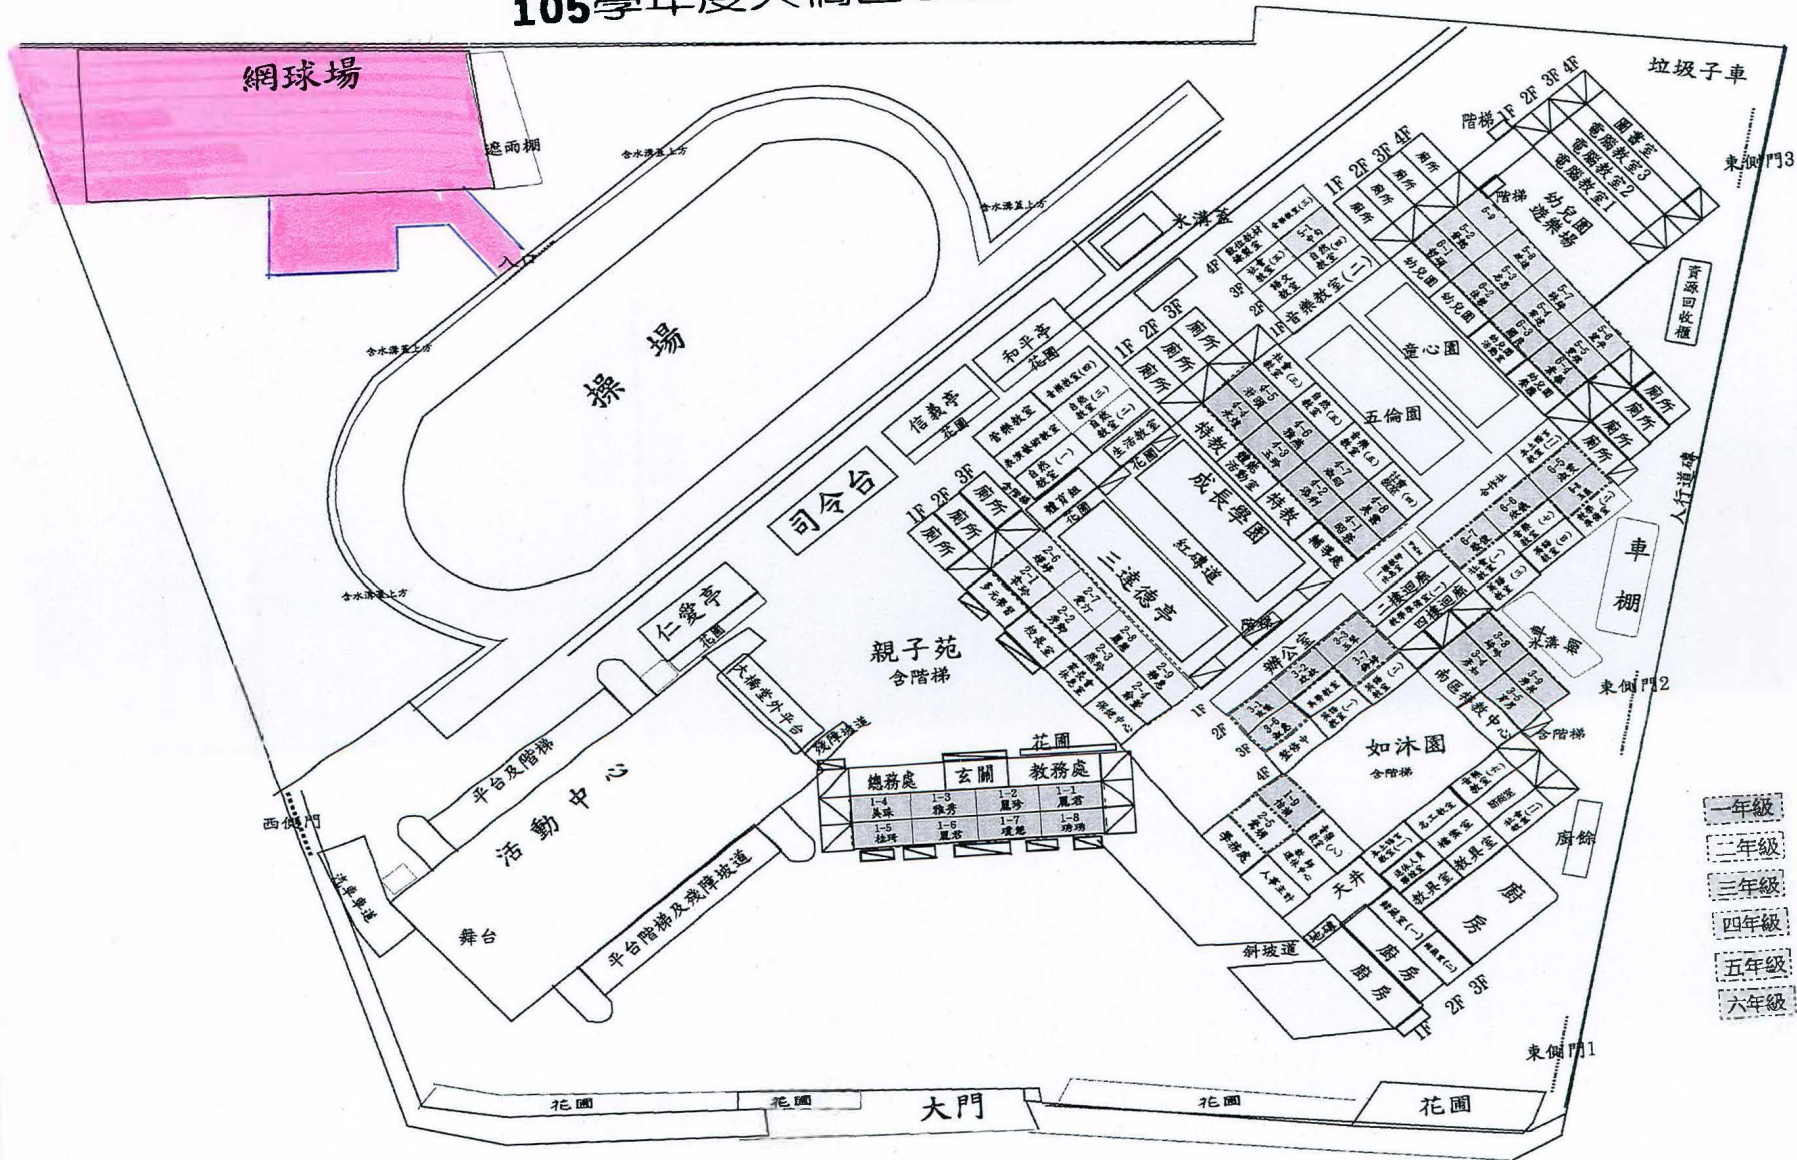

105學年度大橋國小教室平面配置

入東
南

502

大橋堂地下停車場汽車車道
西側門外右側紅磚道

- 一年級
- 二年級
- 三年級
- 四年級
- 五年級
- 六年級

105學年度大橋國小教室平面配置

入東
南

網球場、籃球場水泥地部份

- 一年級
- 二年級
- 三年級
- 四年級
- 五年級
- 六年級

105學年度大橋國小教室平面配置

垃圾子車及資源回收場

- 一年級
- 二年級
- 三年級
- 四年級
- 五年級
- 六年級

105學年度大橋國小教室平面配置

遊戲區周圍

- 一年級
- 二年級
- 三年級
- 四年級
- 五年級
- 六年級

總務處		玄關		教務處	
1-4	1-3	1-2	1-1	1-1	1-1
美術	禮券	圖書	圖書	圖書	圖書
1-5	1-6	1-7	1-8	1-8	1-8
體育	圖書	圖書	圖書	圖書	圖書

105學年度大橋國小教室平面配置

操場左側(含水溝蓋上方)

- 一年級
- 二年級
- 三年級
- 四年級
- 五年級
- 六年級

105學年度大橋國小教室平面配置

大門左側區域

- 一年級
- 二年級
- 三年級
- 四年級
- 五年級
- 六年級

總務處		玄關		教務處	
1-4	吳球	1-3	張芳	1-2	羅珍
1-5	林瑋	1-6	羅若	1-7	陳惠
				1-8	陳瑋