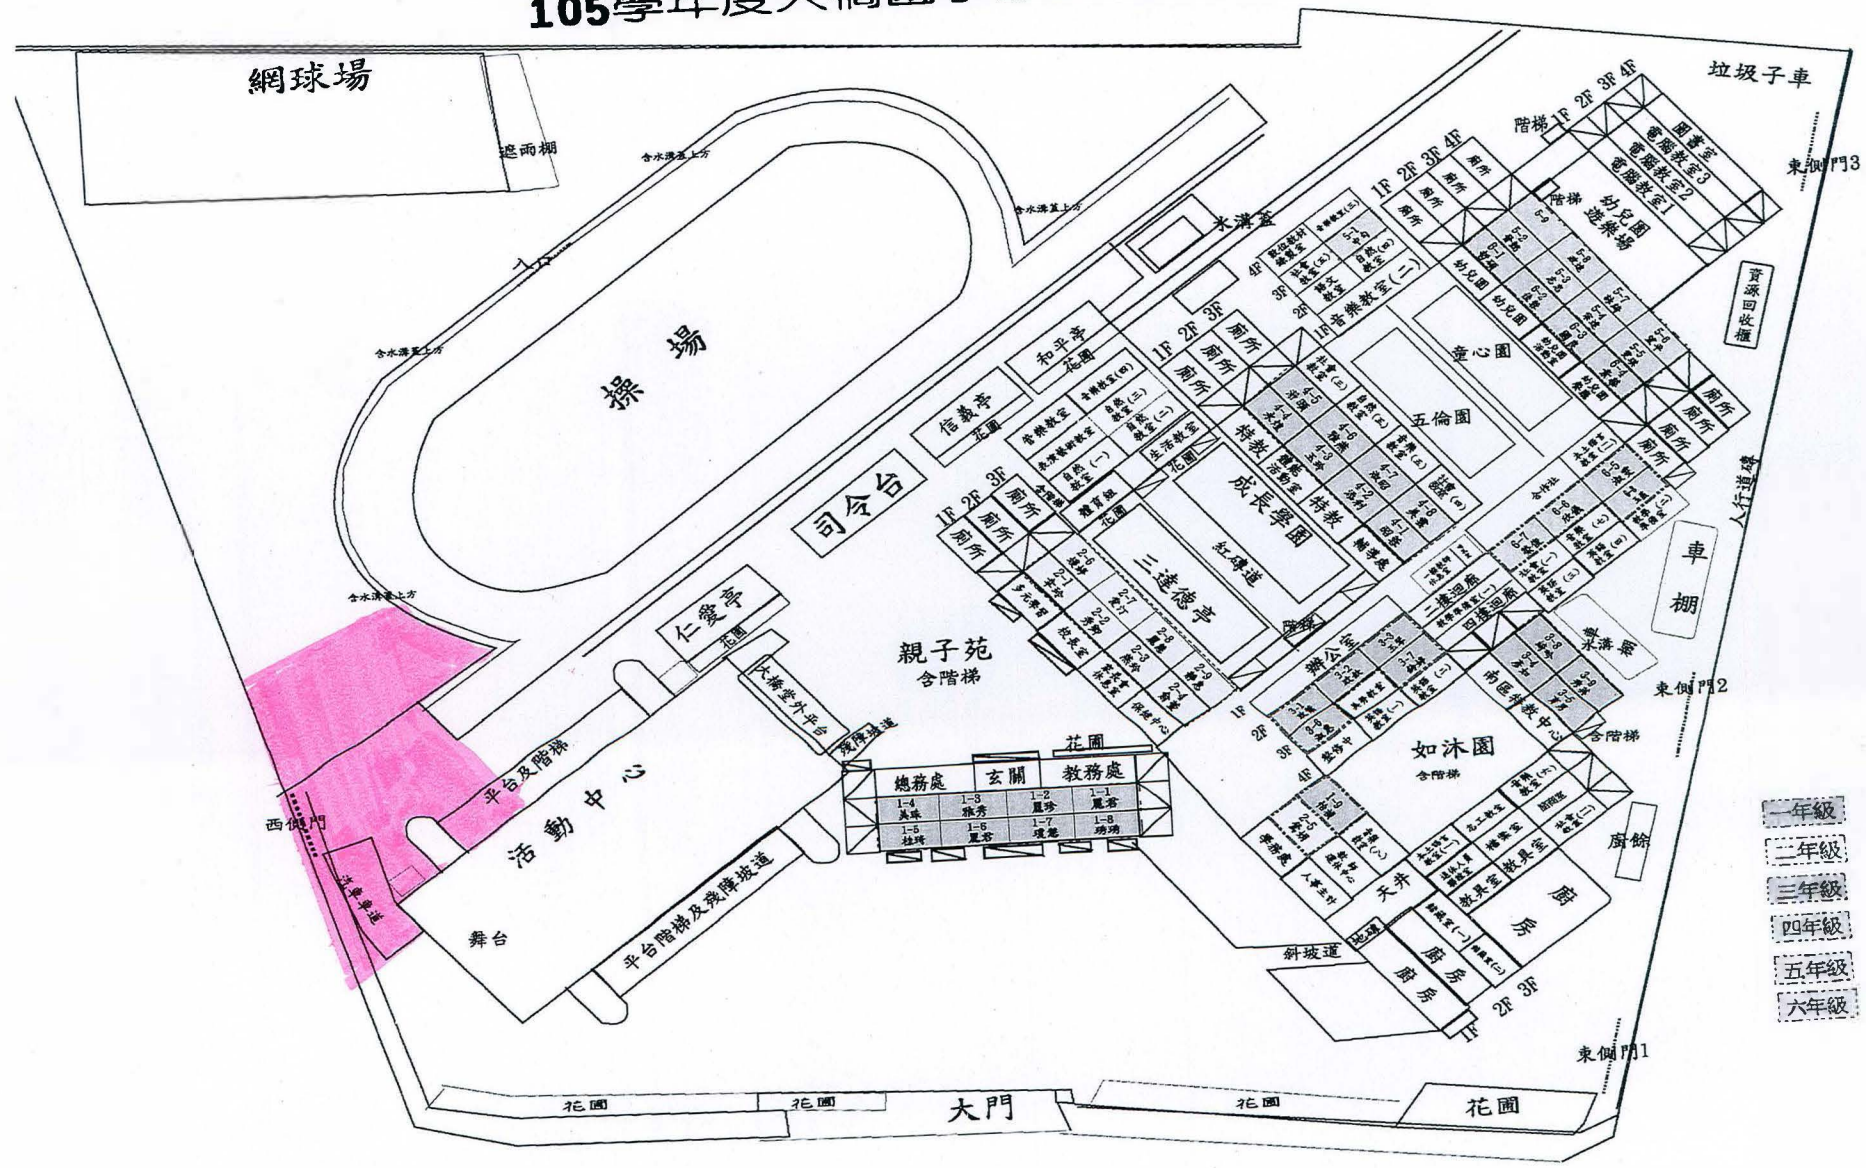

105學年度大橋國小教室平面配置

入東
南

502

大橋堂地下停車場汽車車道
西側門外右側紅磚道

- 一年級
- 二年級
- 三年級
- 四年級
- 五年級
- 六年級

105學年度大橋國小教室平面配置

入東
南

網球場、籃球場水泥地部份

- 一年級
- 二年級
- 三年級
- 四年級
- 五年級
- 六年級

105學年度大橋國小教室平面配置

垃圾子車及資源回收場

- 一年級
- 二年級
- 三年級
- 四年級
- 五年級
- 六年級

105學年度大橋國小教室平面配置

遊戲區周圍

- 一年級
- 二年級
- 三年級
- 四年級
- 五年級
- 六年級

總務處		玄關		教務處	
1-4	1-3	1-2	1-1	1-1	1-1
美術	禮券	圖書	圖書	圖書	圖書
1-5	1-6	1-7	1-8	1-8	1-8
體育	圖書	圖書	圖書	圖書	圖書

105學年度大橋國小教室平面配置

操場左側(含水溝蓋上方)

- 一年級
- 二年級
- 三年級
- 四年級
- 五年級
- 六年級

105學年度大橋國小教室平面配置

大門左側區域

- 一年級
- 二年級
- 三年級
- 四年級
- 五年級
- 六年級

總務處		玄關		教務處	
1-4	吳球	1-3	張芳	1-2	羅珍
1-5	林瑋	1-6	羅若	1-7	陳惠
				1-8	陳瑋