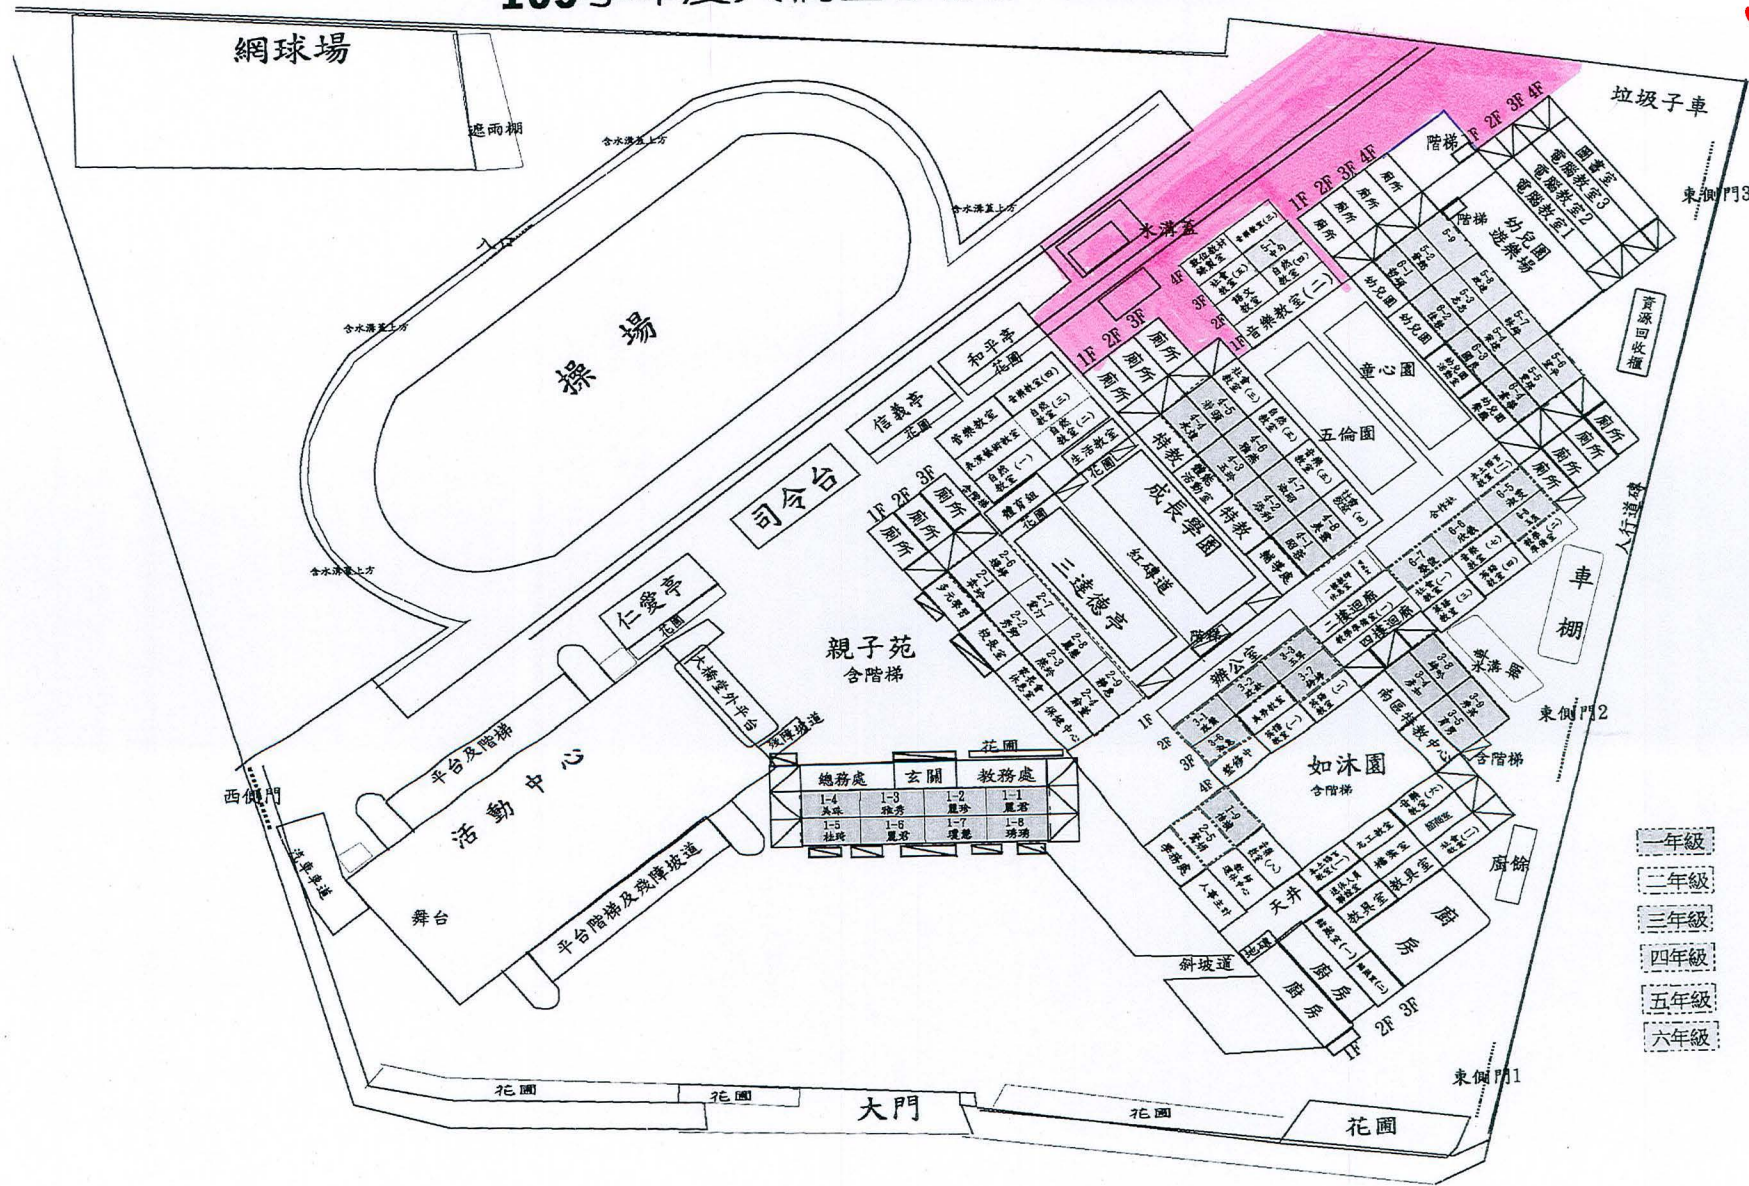

- 一年級
- 二年級
- 三年級
- 四年級
- 五年級
- 六年級

105學年度大橋國小教室平面配置

垃圾子車及資源回收場

- 一年級
- 二年級
- 三年級
- 四年級
- 五年級
- 六年級

105學年度大橋國小教室平面配置

遊戲區周圍

- 一年級
- 二年級
- 三年級
- 四年級
- 五年級
- 六年級

總務處		玄關		教務處	
1-4	1-3	1-2	1-1	1-1	1-1
美術	禮券	圖書	圖書	圖書	圖書
1-5	1-6	1-7	1-8	1-8	1-8
體育	圖書	圖書	圖書	圖書	圖書

105學年度大橋國小教室平面配置

操場左側(含水溝蓋上方)

- 一年級
- 二年級
- 三年級
- 四年級
- 五年級
- 六年級

105學年度大橋國小教室平面配置

大門左側區域

- 一年級
- 二年級
- 三年級
- 四年級
- 五年級
- 六年級

總務處		玄關		教務處	
1-4	吳球	1-3	張芳	1-2	羅珍
1-5	林瑋	1-6	羅若	1-7	陳惠
				1-8	陳瑋