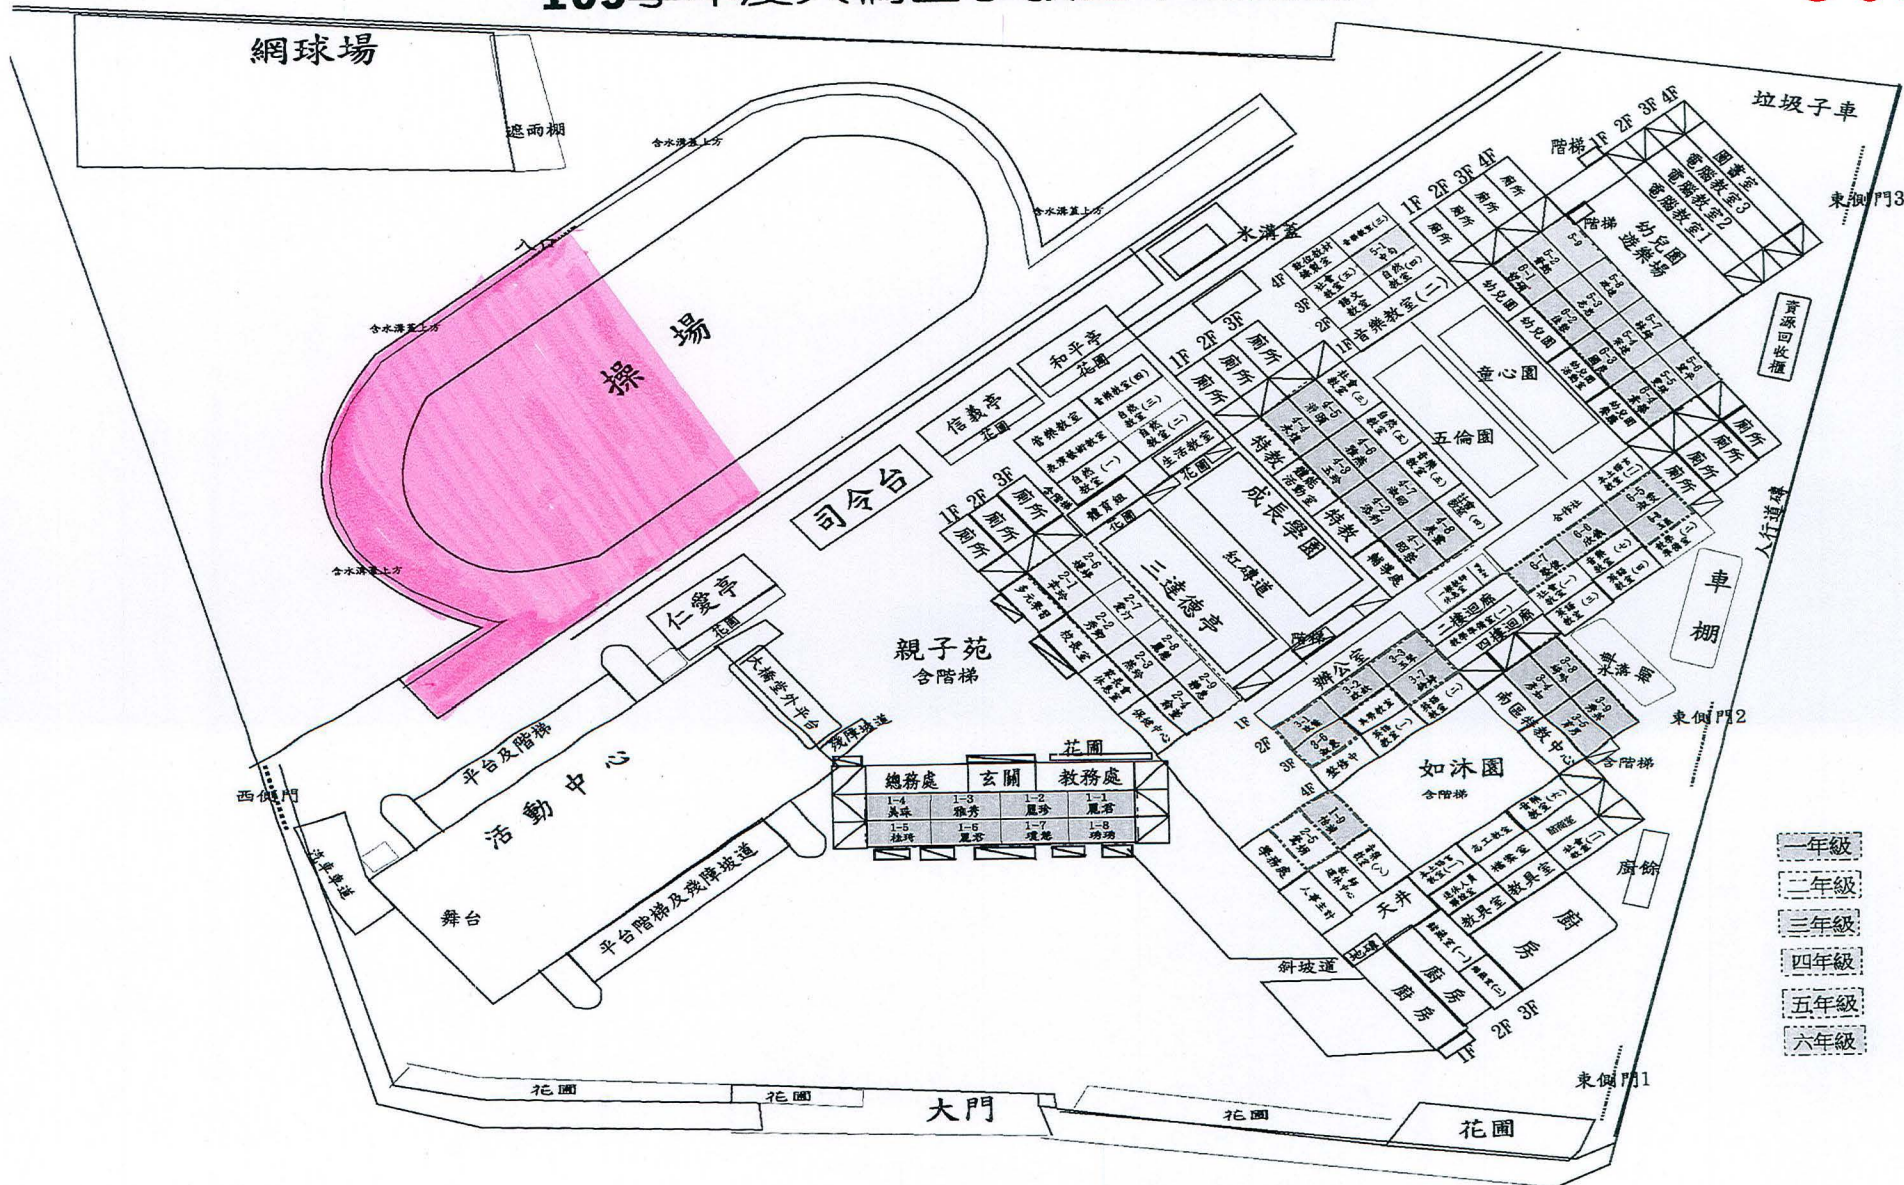

- 一年級
- 二年級
- 三年級
- 四年級
- 五年級
- 六年級

105學年度大橋國小教室平面配置

垃圾子車及資源回收場

- 一年級
- 二年級
- 三年級
- 四年級
- 五年級
- 六年級

105學年度大橋國小教室平面配置

遊戲區周圍

- 一年級
- 二年級
- 三年級
- 四年級
- 五年級
- 六年級

總務處		玄關		教務處	
1-4	1-3	1-2	1-1	1-1	1-1
美術	禮券	圖書	圖書	圖書	圖書
1-5	1-6	1-7	1-8	1-8	1-8
體育	圖書	圖書	圖書	圖書	圖書

105學年度大橋國小教室平面配置

操場左側(含水溝蓋上方)

- 一年級
- 二年級
- 三年級
- 四年級
- 五年級
- 六年級

105學年度大橋國小教室平面配置

大門左側區域

- 一年級
- 二年級
- 三年級
- 四年級
- 五年級
- 六年級

總務處		玄關		教務處	
1-4	吳球	1-3	張芳	1-2	羅珍
1-5	林瑋	1-6	羅若	1-7	陳惠
				1-8	陳瑋