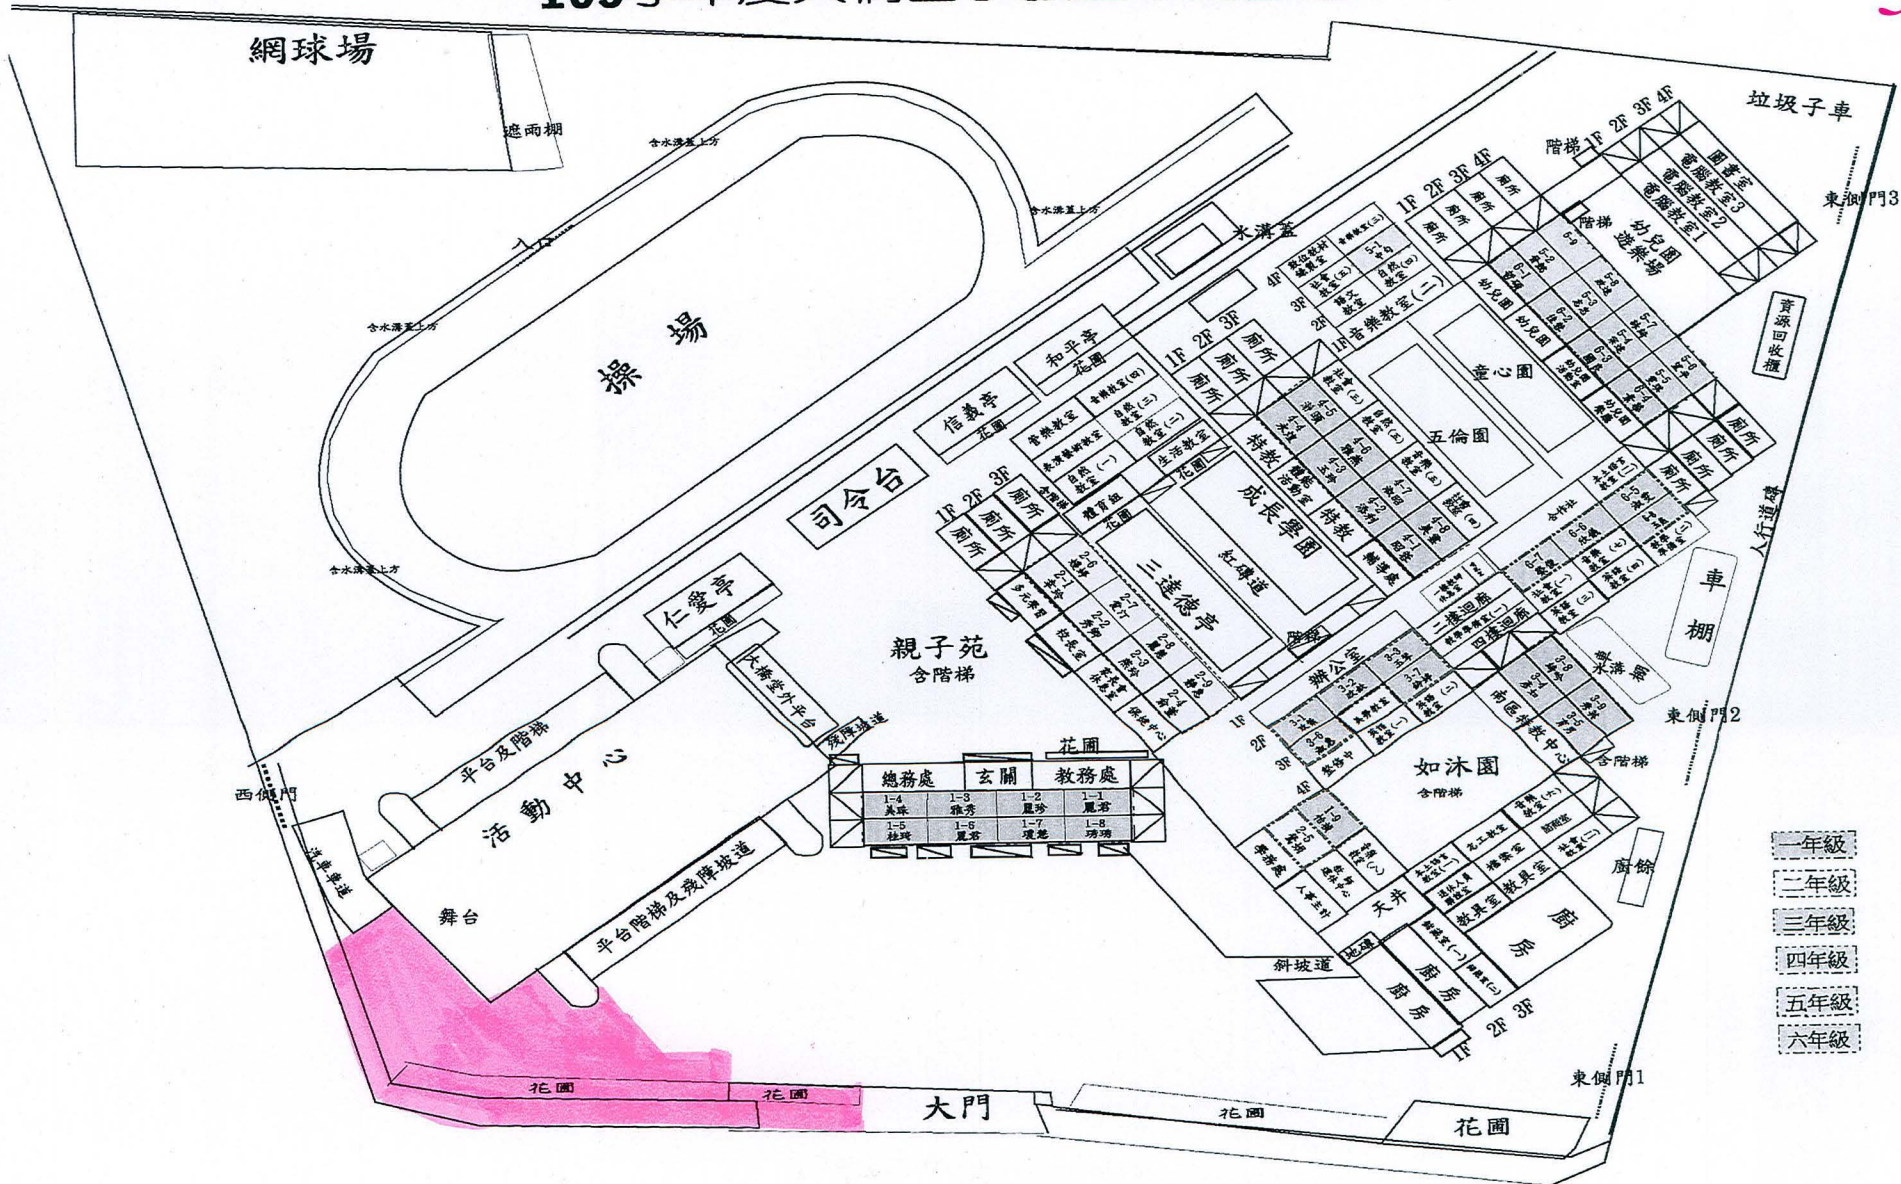

- 一年級
- 二年級
- 三年級
- 四年級
- 五年級
- 六年級

105學年度大橋國小教室平面配置

垃圾子車及資源回收場

- 一年級
- 二年級
- 三年級
- 四年級
- 五年級
- 六年級

105學年度大橋國小教室平面配置

遊戲區周圍

- 一年級
- 二年級
- 三年級
- 四年級
- 五年級
- 六年級

總務處		玄關		教務處	
1-4	1-3	1-2	1-1	1-1	1-1
美術	禮券	圖書	圖書	圖書	圖書
1-5	1-6	1-7	1-8	1-8	1-8
體育	圖書	圖書	圖書	圖書	圖書

105學年度大橋國小教室平面配置

操場左側(含水溝蓋上方)

- 一年級
- 二年級
- 三年級
- 四年級
- 五年級
- 六年級

105學年度大橋國小教室平面配置

大門左側區域

- 一年級
- 二年級
- 三年級
- 四年級
- 五年級
- 六年級

總務處		玄關		教務處	
1-4	吳球	1-3	張芳	1-2	羅珍
1-5	林瑋	1-6	羅若	1-7	陳惠
				1-8	陳瑋