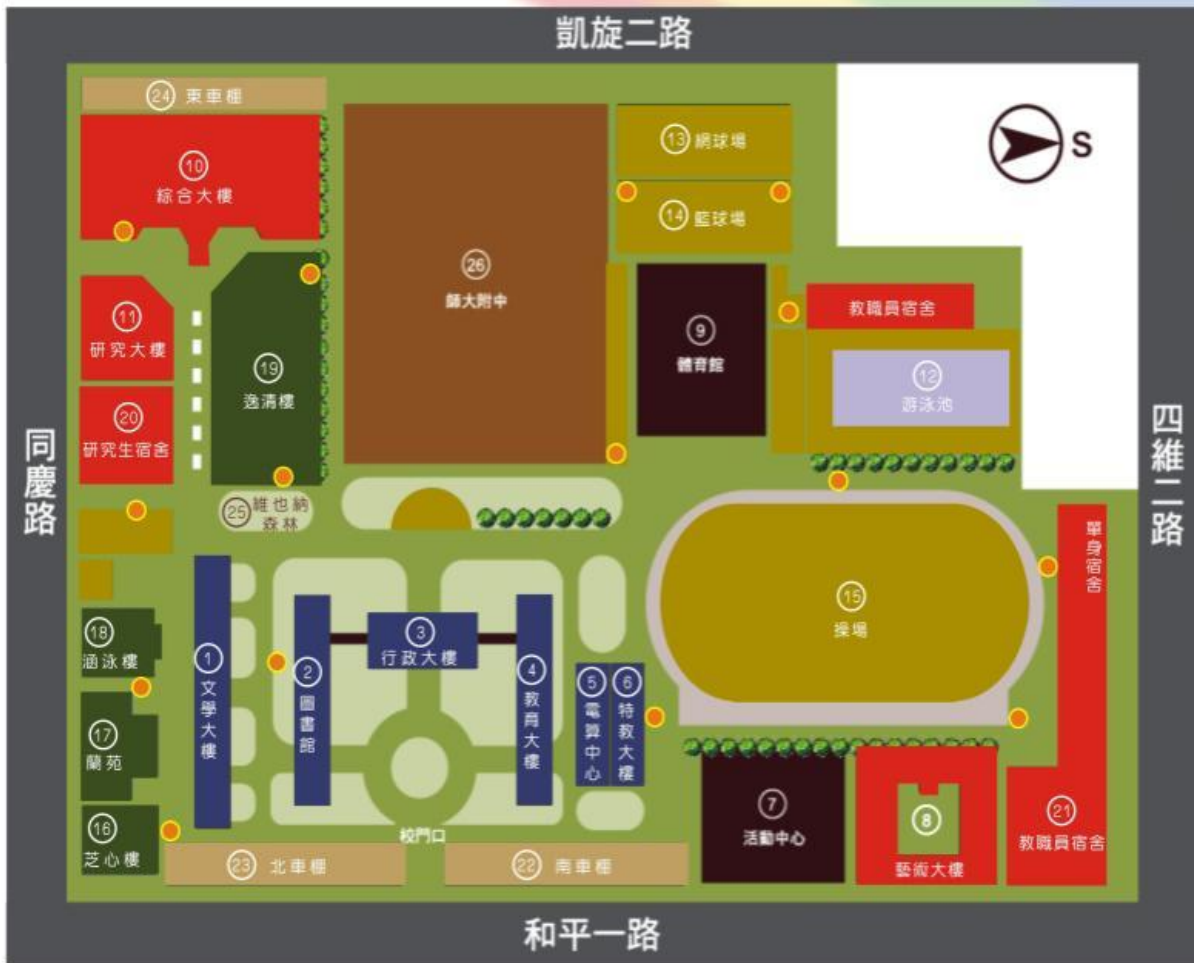

3.高鐵轉乘：<http://www.thsrc.com.tw/index.html>

高鐵左營車站轉搭高雄捷運至 O7 文化中心站下車，由第 3 出口出車站，順著和平路走，約 500 公尺可到達(與高雄大統百貨方向相反)。

4.自行開車：

(1)二高 -> 燕巢系統轉(西向)國道 10 號 -> 仁武交流道-> 鼎金系統接中山高(南下)。

(2)中山高(南下) --> 鼎金系統 --> 中正路出口 (注意:位於建國路出口後方約 100M, 不要下錯交流道) -> 右轉中正一路 (不要下地下道) -> (約 1.5KM)看到鐵路平交道 (走中間車道)--> (轉左上方) 五福一路 --> 左轉和平一路 --> 高雄師大

5.和平校區街道位置圖：<http://www.nknu.edu.tw/html/m2.htm>

6.和平校區建物配置圖：(研習地點：行政大樓 6 樓第三會議室)

國立高雄師範大學校區平面圖

和平校區

● 緊急求救鈴

大樓場館

- ① 文學大樓
- ② 圖書館
- ③ 行政大樓
- ④ 教育大樓
- ⑤ 電算中心
- ⑥ 特教大樓
- ⑦ 活動中心
- ⑧ 藝術大樓
- ⑨ 體育館
- ⑩ 綜合大樓
- ⑪ 研究大樓

運動場地

- ⑫ 游泳池
- ⑬ 網球場
- ⑭ 籃球場
- ⑮ 操場

停車場地

- ⑳ 南車棚
- ㉑ 北車棚
- ㉒ 東車棚

宿舍

- ⑯ 芝心樓
- ⑰ 蘭苑
- ⑱ 涵泳樓
- ⑲ 逸清樓
- ㉓ 研究生宿舍
- ㉔ 教職員宿舍

其他設施

- ㉕ 維也納森林
- ㉖ 師大附中